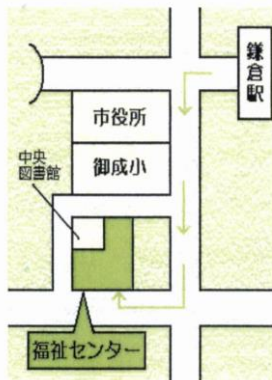

無料! FREE!

1日 2日 3日 4日 5日
(月) (火) (水) (木) (金)

時間/ 10:00~11:30

場所/ 鎌倉・福祉センター

●お問い合わせ(日本語COSMOS)

柿沼 0467-45-3466 伊藤 0467-22-8028

- ☆ことばをふやしましょう
- ☆漢字の練習をしましょう
- ☆文字の書き順をおぼえましょう
- ☆教科書が理解できますか
- ☆日本語で困ったことはなんですか
- ☆個別に対応します
- ☆予約もできますが直接来てもいいです