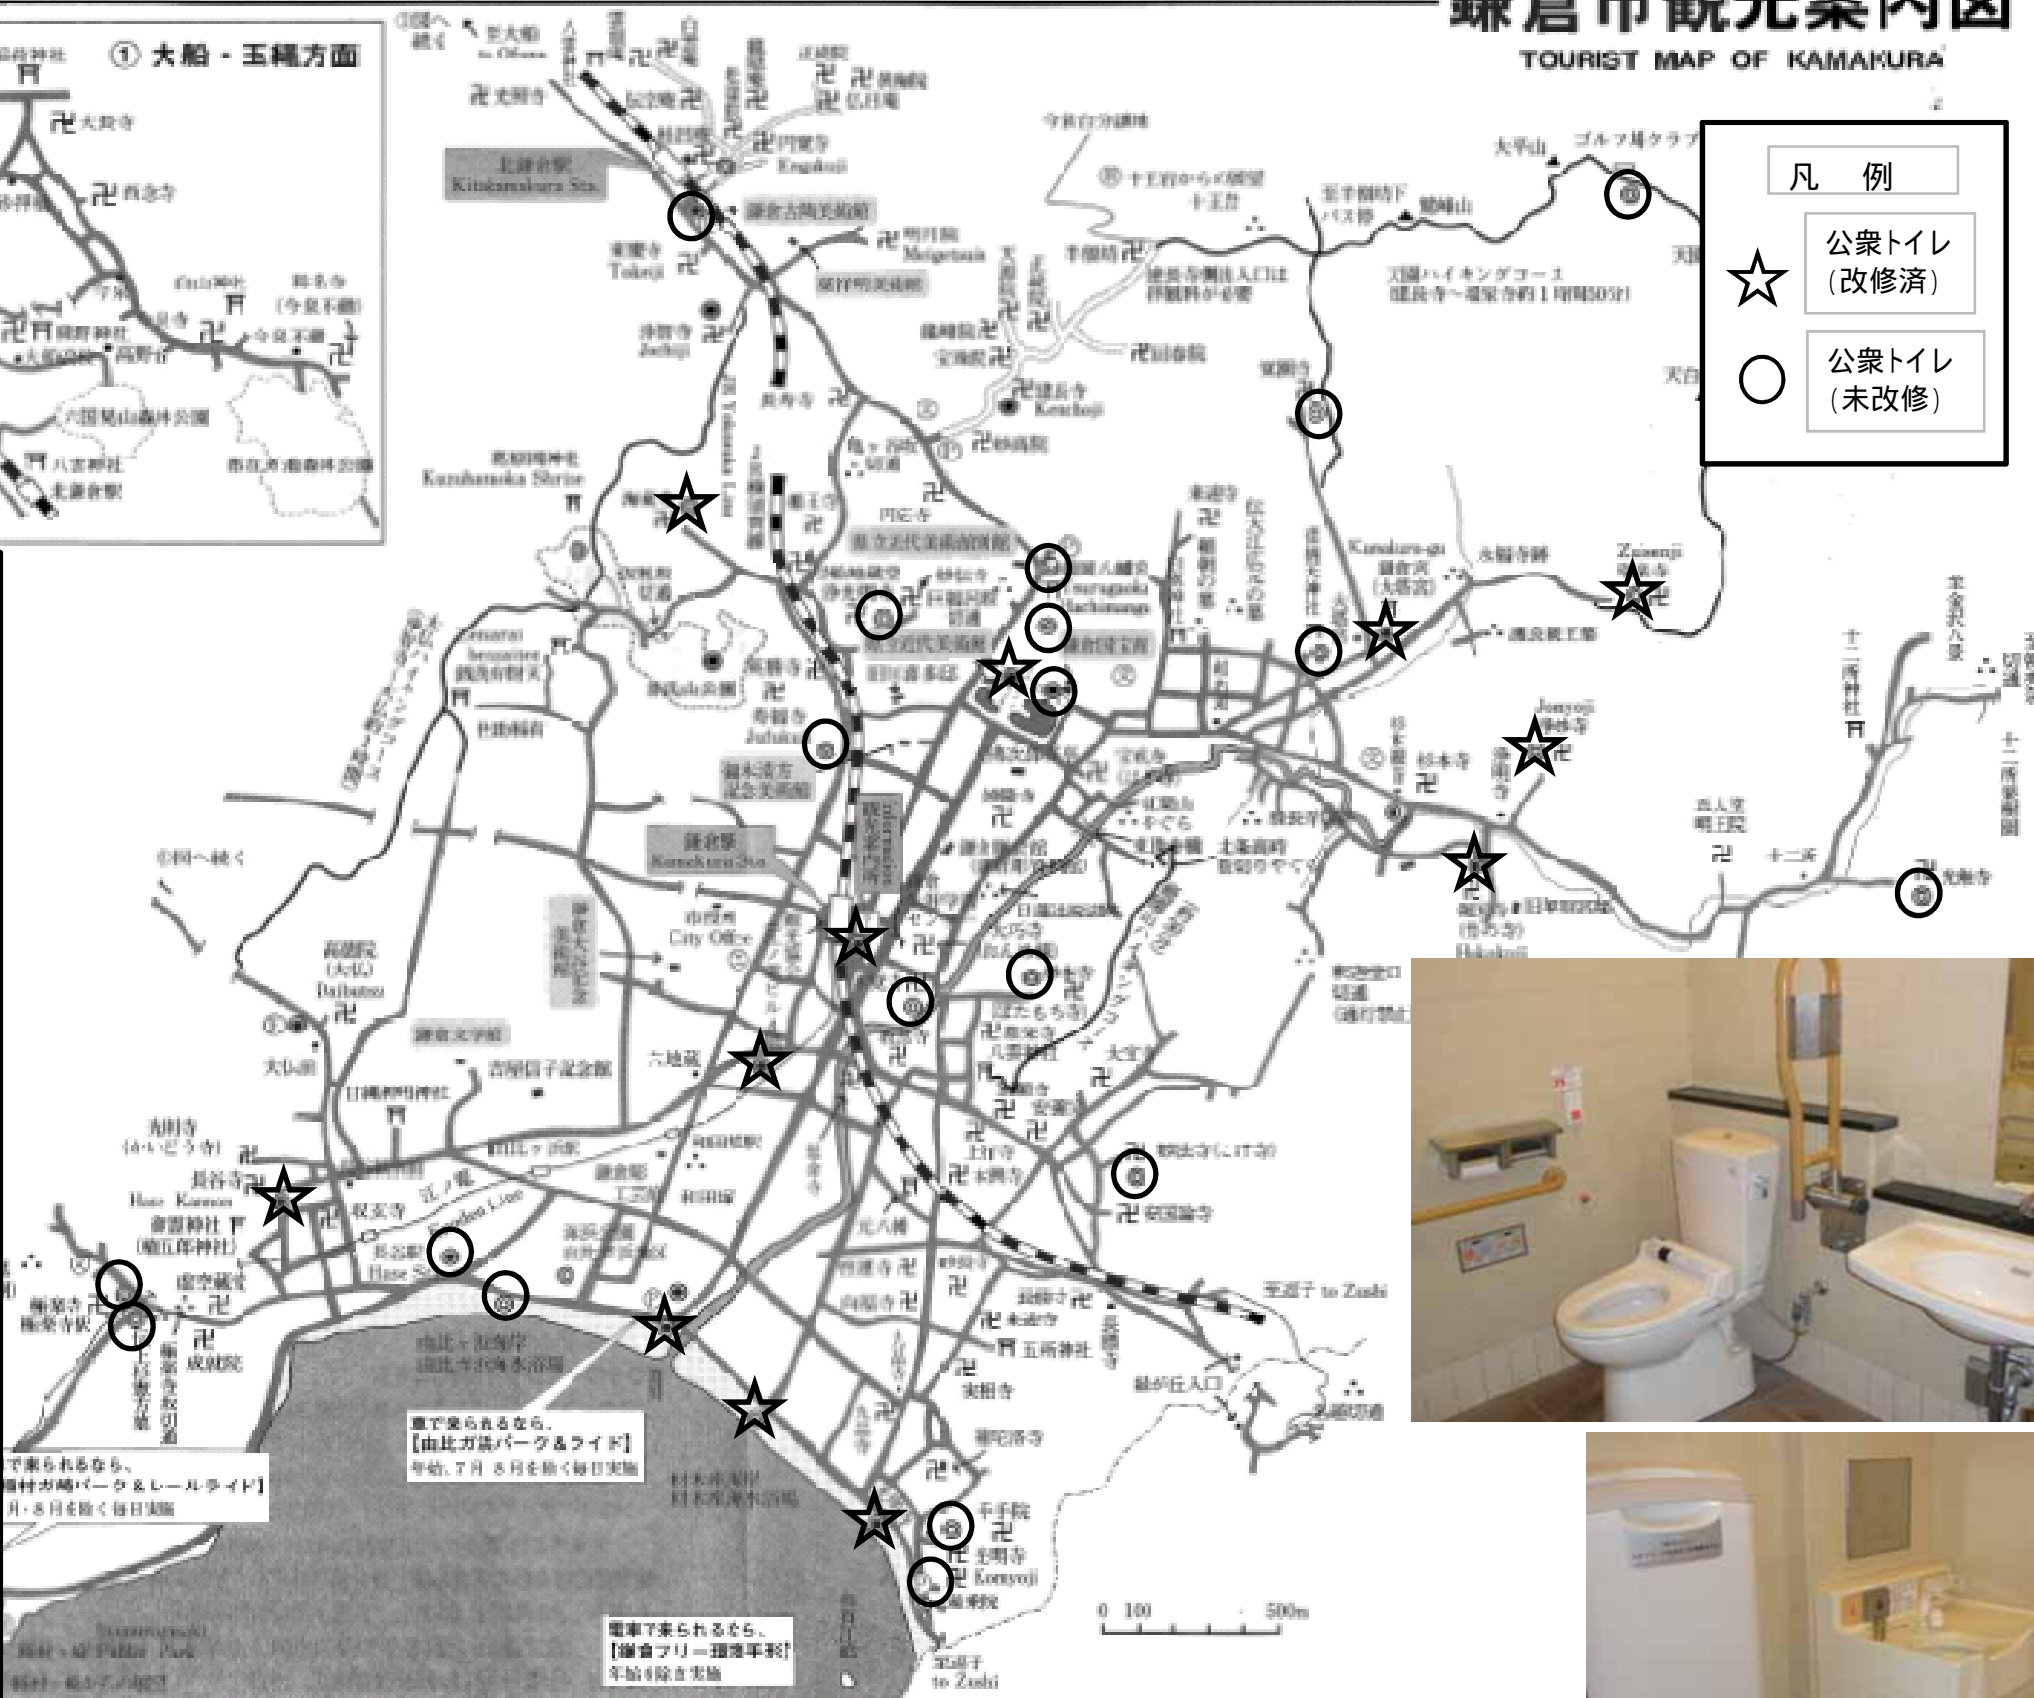

鎌倉市観光案内図

TOURIST MAP OF KAMAKURA

凡例

- ☆ 公衆トイレ (改修済)
- 公衆トイレ (未改修)

改修前
材木座海岸
第一公衆トイレ

改修後
材木座海岸
第一公衆トイレ

洋式トイレ
(みんなのトイレ)

車で来られるなら、
【山比が浜パーク&ライド】
年始、7月 8月を除く毎日実施

車で来られるなら、
【鎌倉フリー環遊車】
年始を除き実施

電車7来られるなら、
【鎌倉フリー環遊車】
年始を除き実施