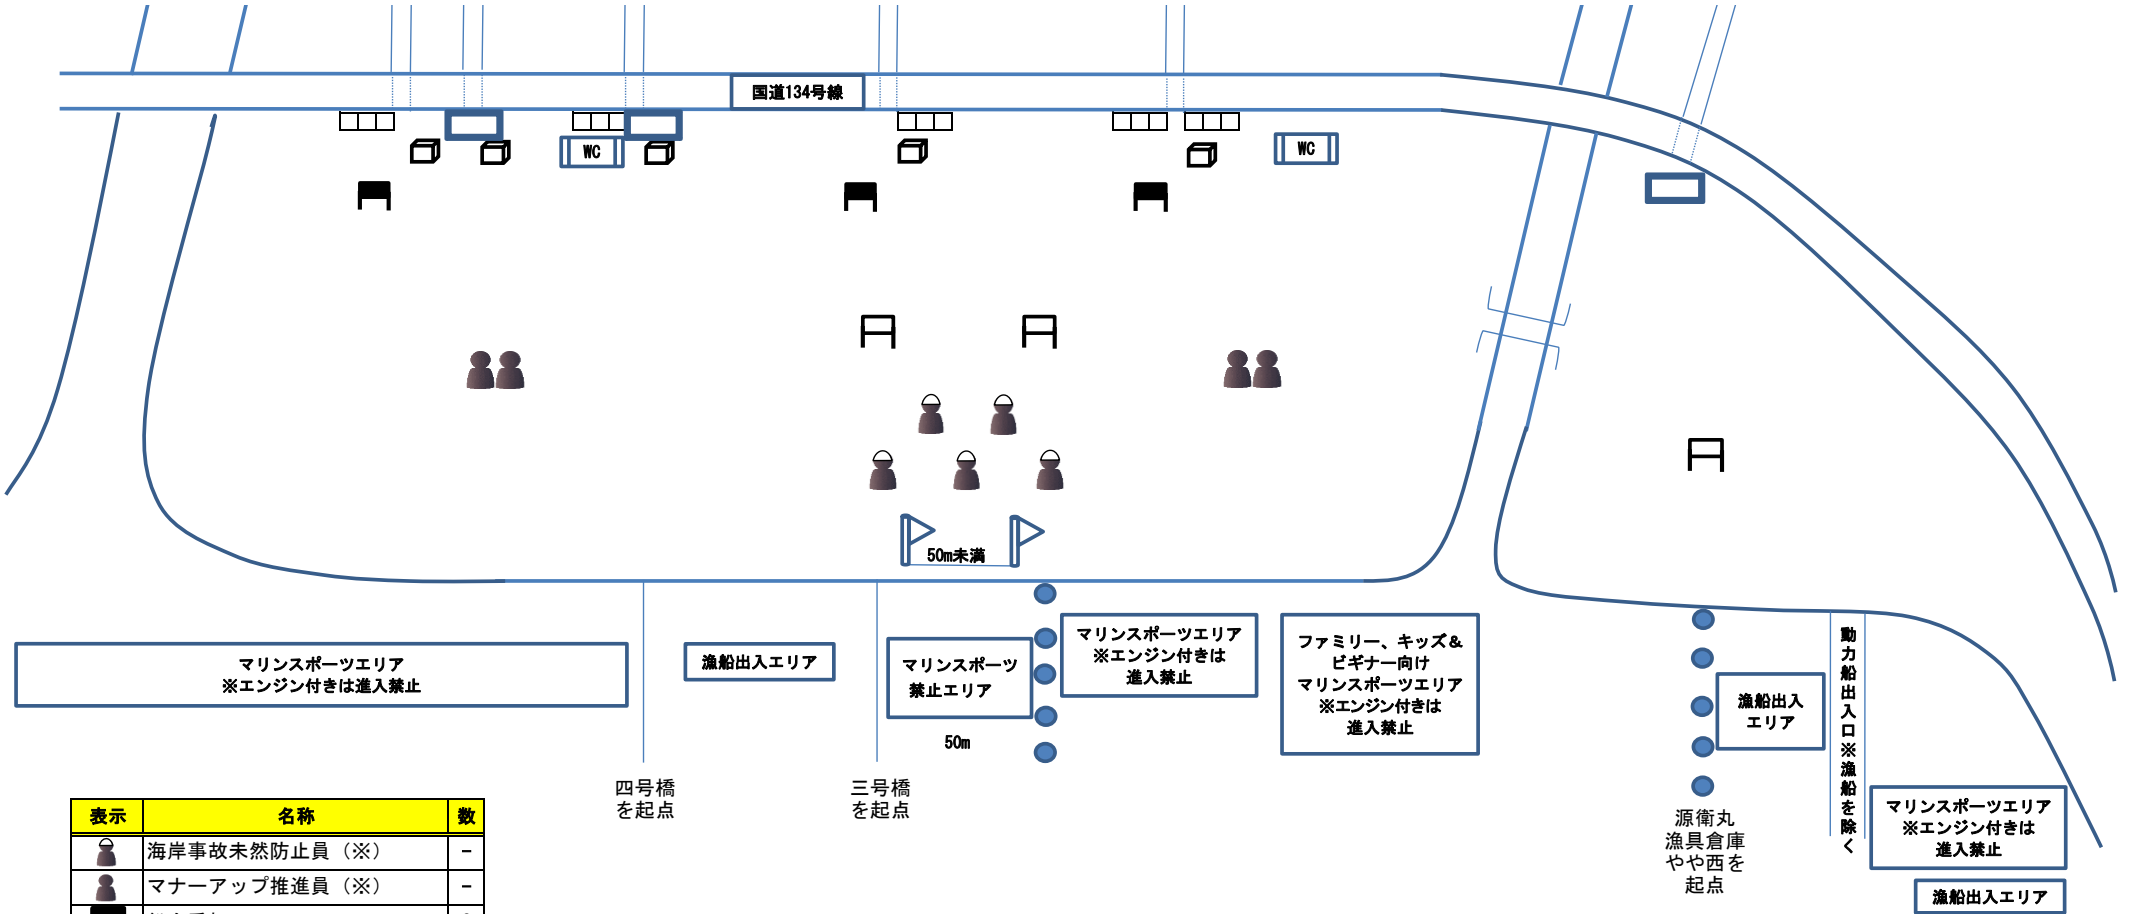

海岸施設等配置イメージ (材木座海岸)

表示	名称	数
	海岸事故未然防止員 (※)	-
	マナーアップ推進員 (※)	-
	総合看板	3
	エリア分け看板	3
	ゴミ箱 (金網)	5
	常設公衆トイレ	2
	砂防柵取り付け看板	3
	コースロープ	-
	ブイ	-

※人員については例年の混雑傾向に応じ可変

海岸施設等配置イメージ (由比ヶ浜海岸)

表示	名称	数
	海岸事故未然防止員 (※)	-
	マナーアップ推進員 (※)	-
	総合看板	3
	エリア分け看板	4
	ゴミ箱 (金網)	6
	常設公衆トイレ	2
	砂防柵取り付け看板	1
	コースロープ	-
	ブイ	-

※人員については例年の混雑傾向に応じ可変

※エリア分けの方法・内容については、現在調整

海岸施設等配置イメージ（腰越海岸）

表示	名称	数
	海岸事故未然防止員（※）	-
	マナーアップ推進員（※）	-
	総合看板	1
	エリア分け看板	2
	ゴミ箱（金網）	1
	コースロープ	-