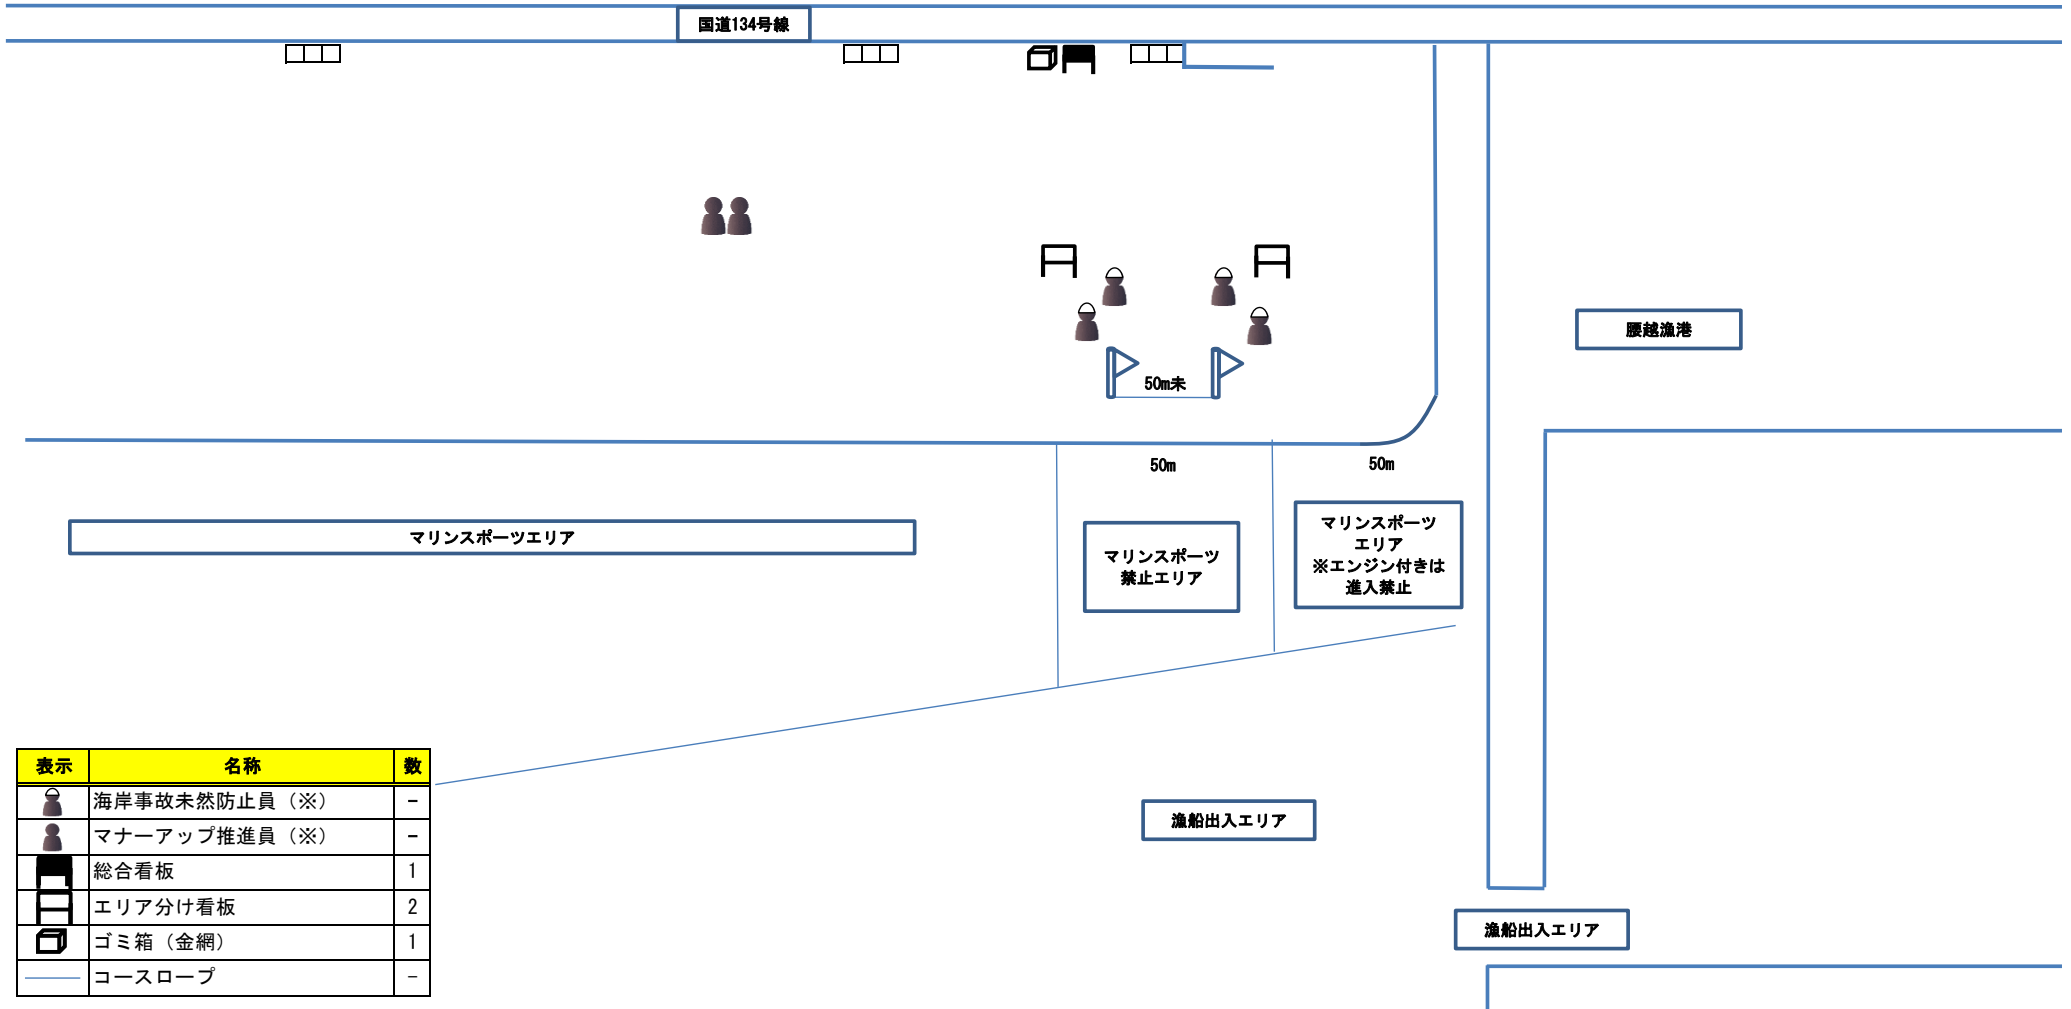

海岸施設等配置イメージ (材木座海岸)

表示	名称	数
	海岸事故未然防止員 (※)	-
	マナーアップ推進員 (※)	-
	総合看板	3
	エリア分け看板	3
	ゴミ箱 (金網)	5
	常設公衆トイレ	2
	砂防柵取り付け看板	3
	コースロープ	-
	ブイ	-

※人員については例年の混雑傾向に応じ可変

海岸施設等配置イメージ (由比ヶ浜海岸)

表示	名称	数
	海岸事故未然防止員 (※)	-
	マナーアップ推進員 (※)	-
	総合看板	3
	エリア分け看板	4
	ゴミ箱 (金網)	6
	常設公衆トイレ	2
	砂防柵取り付け看板	1
	コースロープ	-
	ブイ	-

※人員については例年の混雑傾向に応じ可変

※エリア分けの方法・内容については、現在調整

海岸施設等配置イメージ（腰越海岸）

表示	名称	数
	海岸事故未然防止員（※）	-
	マナーアップ推進員（※）	-
	総合看板	1
	エリア分け看板	2
	ゴミ箱（金網）	1
	コースロープ	-