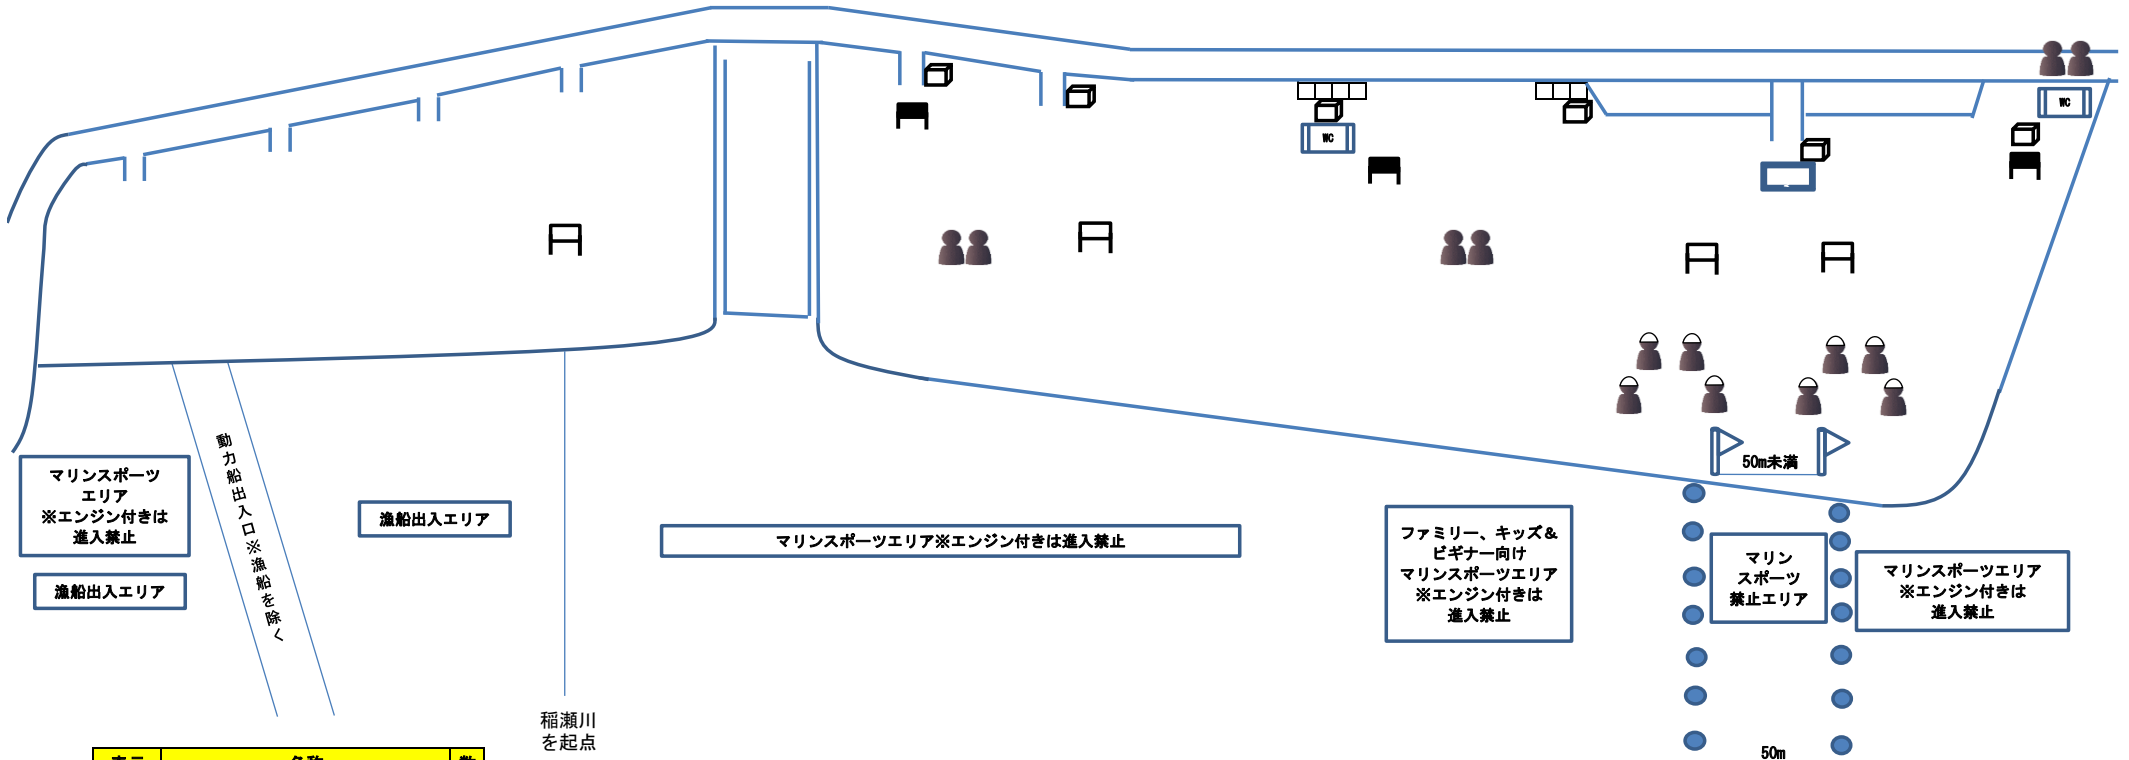

海岸施設等配置イメージ (材木座海岸)

表示	名称	数
	海岸事故未然防止員 (※)	-
	マナーアップ推進員 (※)	-
	総合看板	3
	エリア分け看板	3
	ゴミ箱 (金網)	5
	常設公衆トイレ	2
	砂防柵取り付け看板	3
	コースロープ	-
	ブイ	-

※人員については例年の混雑傾向に応じ可変

海岸施設等配置イメージ (由比ヶ浜海岸)

表示	名称	数
	海岸事故未然防止員 (※)	-
	マナーアップ推進員 (※)	-
	総合看板	3
	エリア分け看板	4
	ゴミ箱 (金網)	6
	常設公衆トイレ	2
	砂防柵取り付け看板	1
	コースロープ	-
	ブイ	-

※人員については例年の混雑傾向に応じ可変

※エリア分けの方法・内容については、現在調整

海岸施設等配置イメージ（腰越海岸）

表示	名称	数
	海岸事故未然防止員（※）	-
	マナーアップ推進員（※）	-
	総合看板	1
	エリア分け看板	2
	ゴミ箱（金網）	1
	コースロープ	-