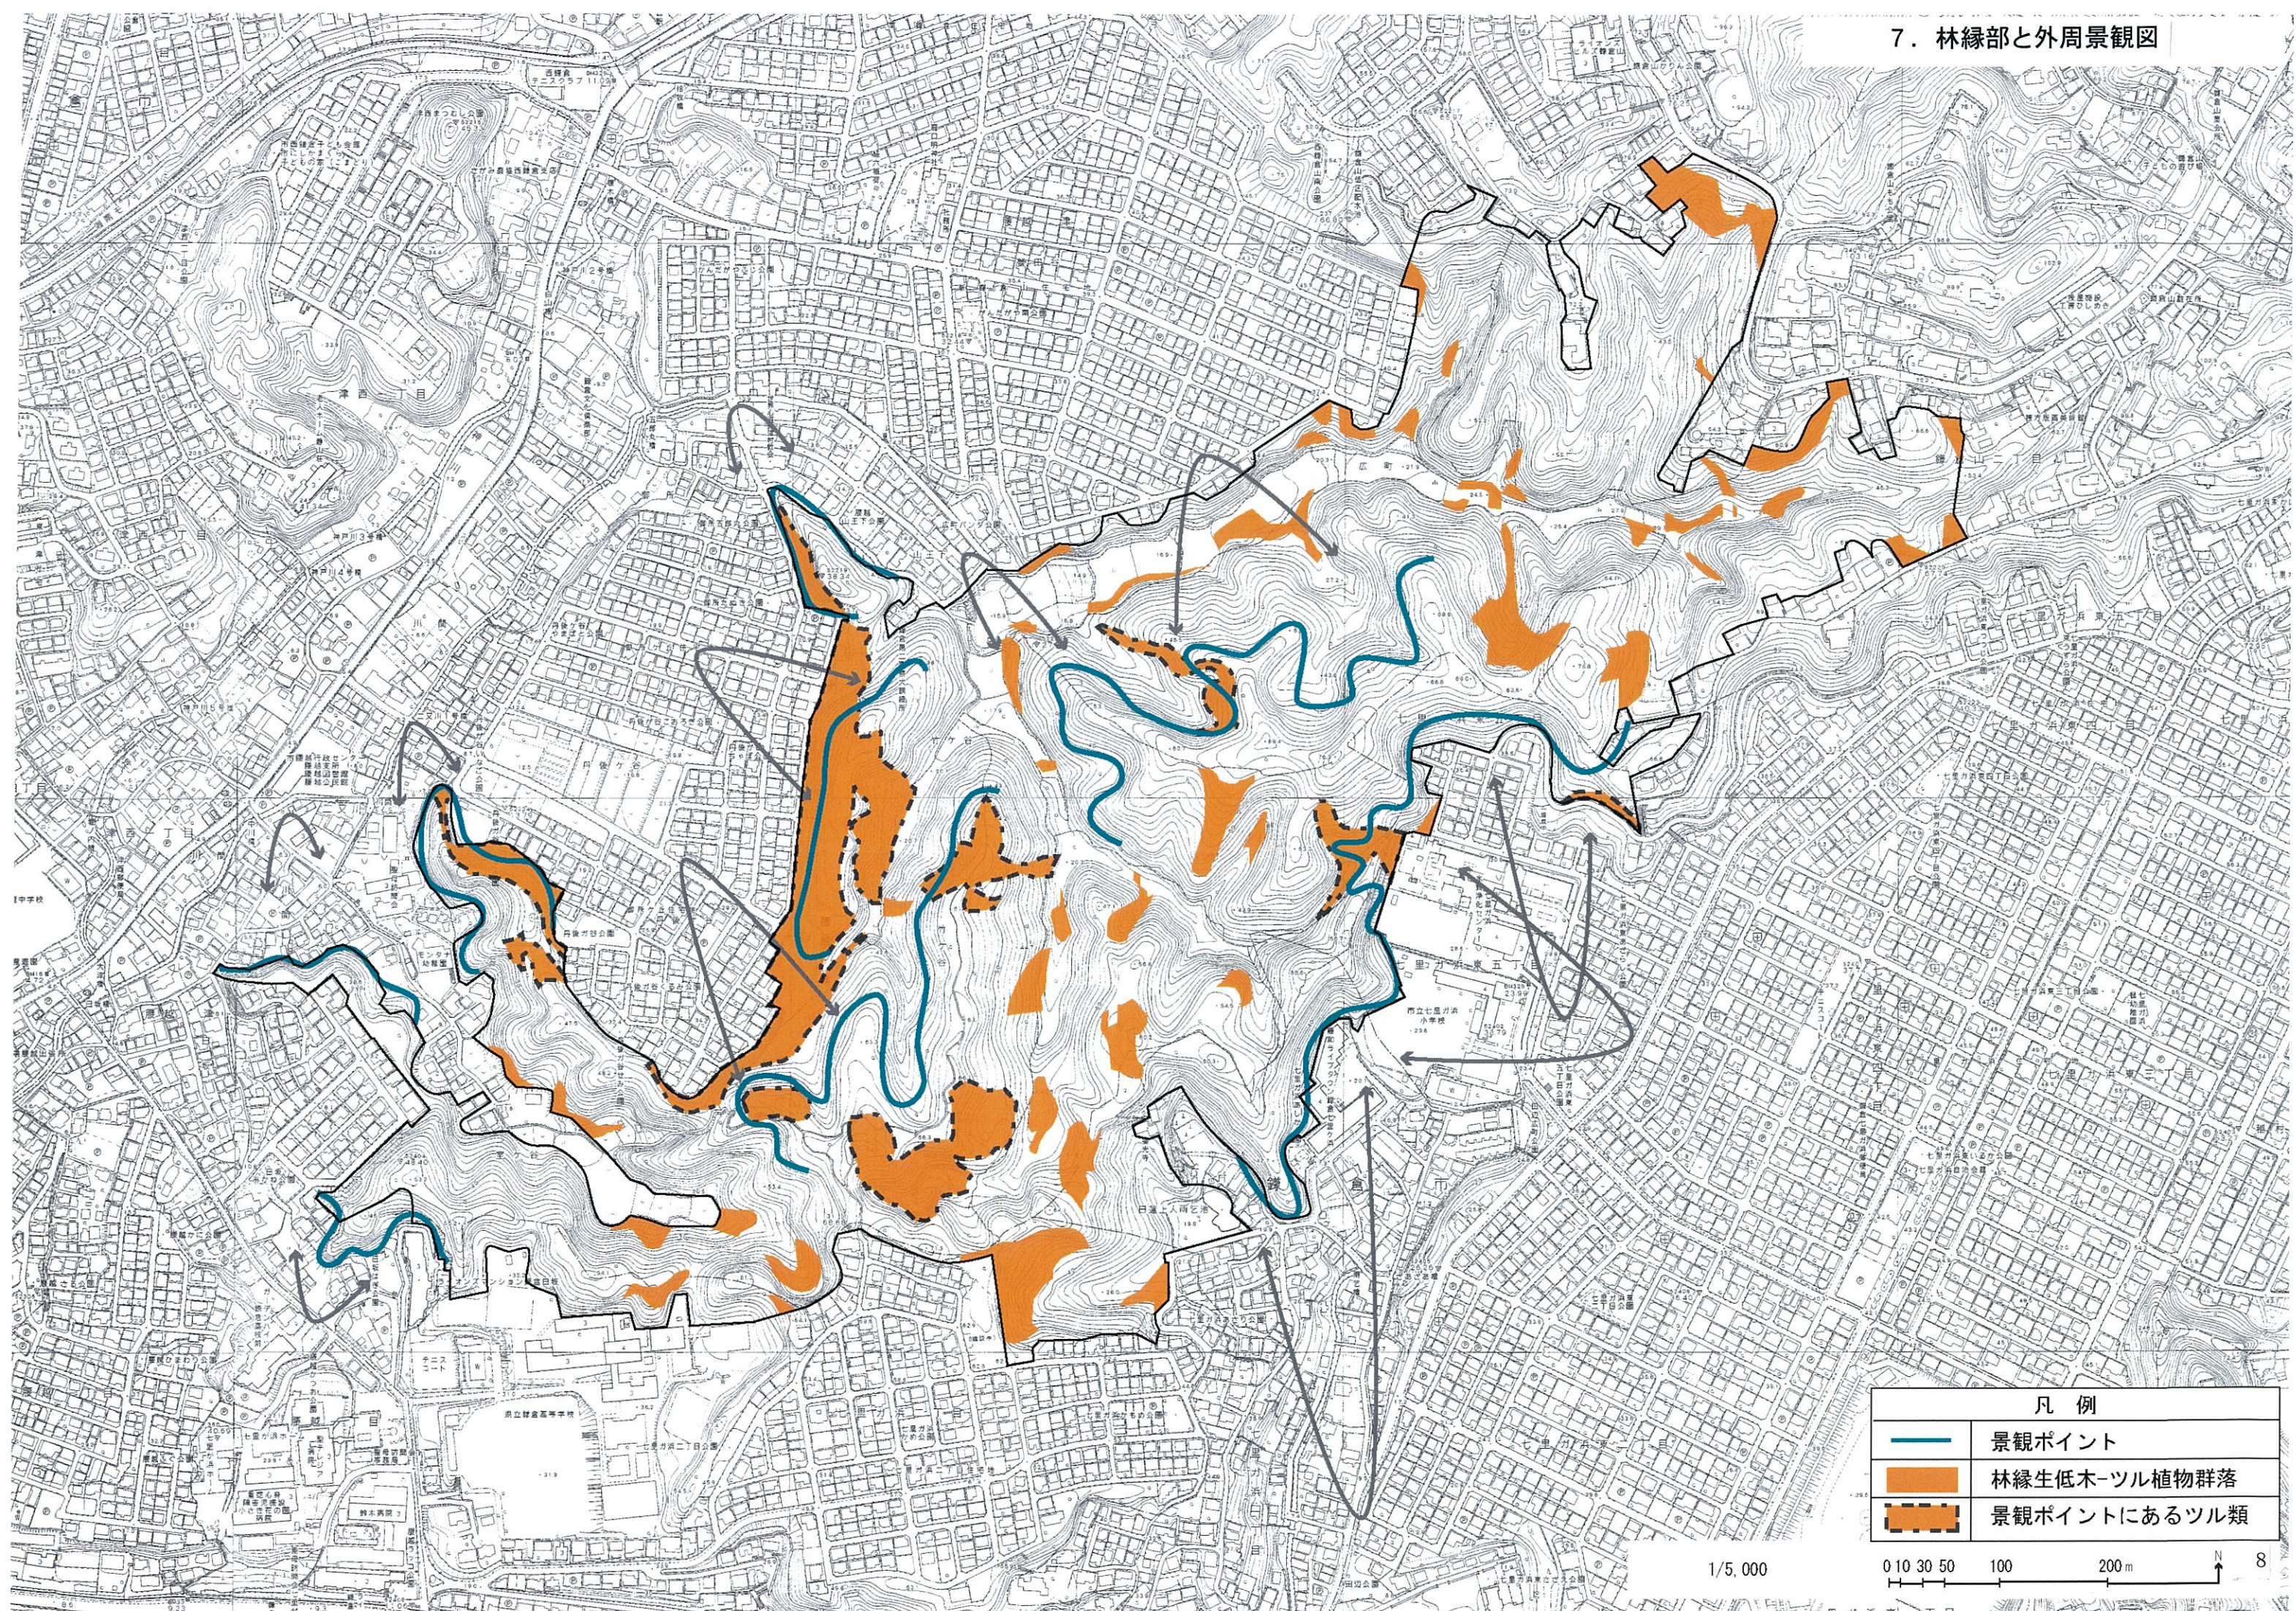

凡例	
	眺望のよい地点
	既存のベンチがあり眺望のよい地点

1/5,000

0 10 30 50 100 200m

7. 林縁部と外周景観図

凡例	
	景観ポイント
	林縁生低木-ツル植物群落
	景観ポイントにあるツル類

1/5,000

0 10 30 50 100 200m