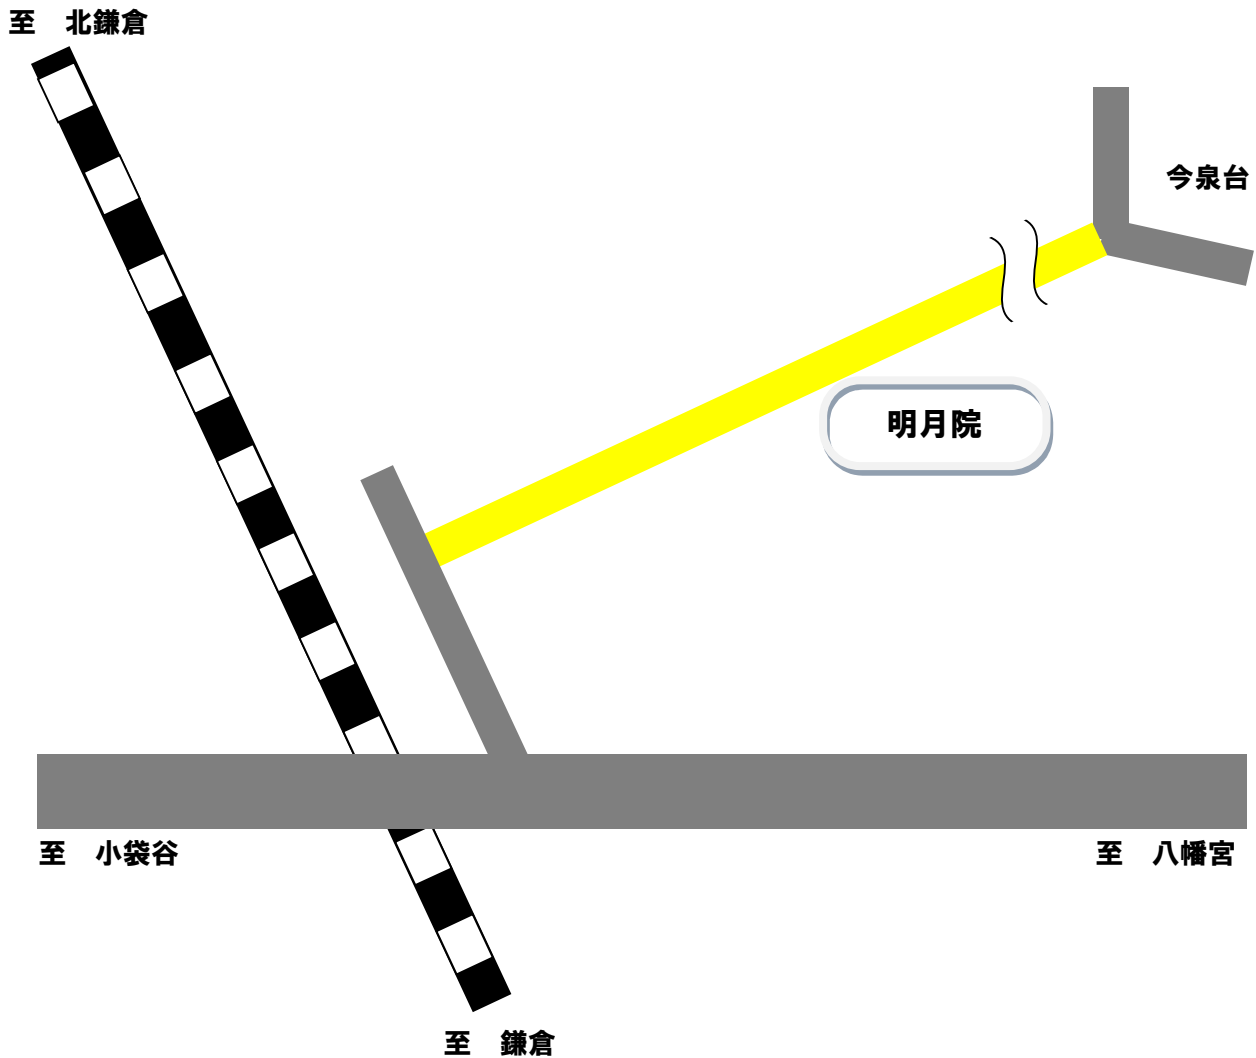

## 【明月院付近の規制】

### 【規制マップについて】

※  は、**6月の土曜日・日曜日**に、時間帯によって普通自動車の進入が規制される区域です。

※ この他にも、多数の規制が存在します。現地の規制標識を確認し、規制の順守をお願いします。