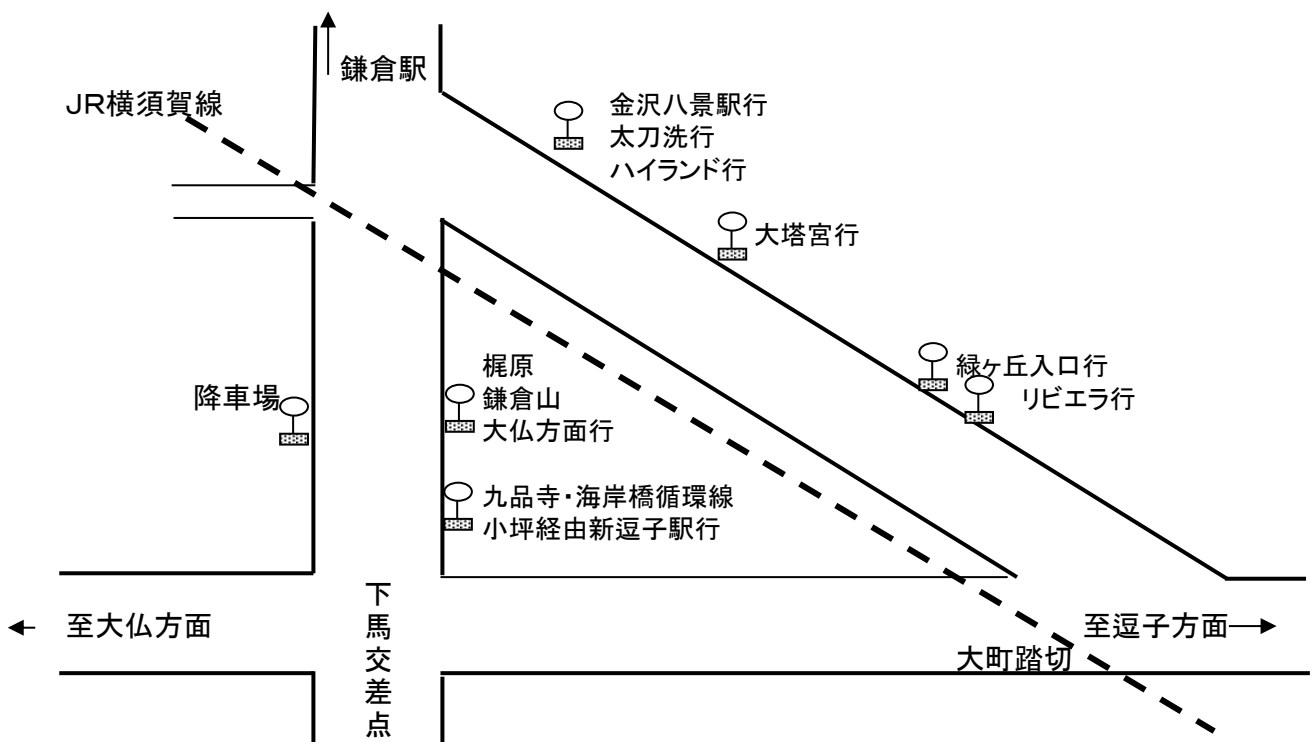

# お知らせ

毎度、湘南京急バスご利用頂きましてありがとうございます。  
年末年始のダイヤは、下記の通りにて運行いたしますので  
ご了承の上ご利用ください。

平成29年12月30日～平成30年1月3日まで  
休日ダイヤで運行いたします。

尚、1月1日～1月3日までの間、交通規制によりJR鎌倉駅前が  
発着できませんので、下記の時間帯は臨時バス停を下馬四ツ角  
付近に設置し、発着いたします。

## 臨時バス乗り場使用時間

1日	始発	～	17時00分まで
2日	9時00分	～	17時00分まで
3日	9時00分	～	17時00分まで

お問い合わせ  
湘南京急バス鎌倉営業所 TEL 0467-23-2553