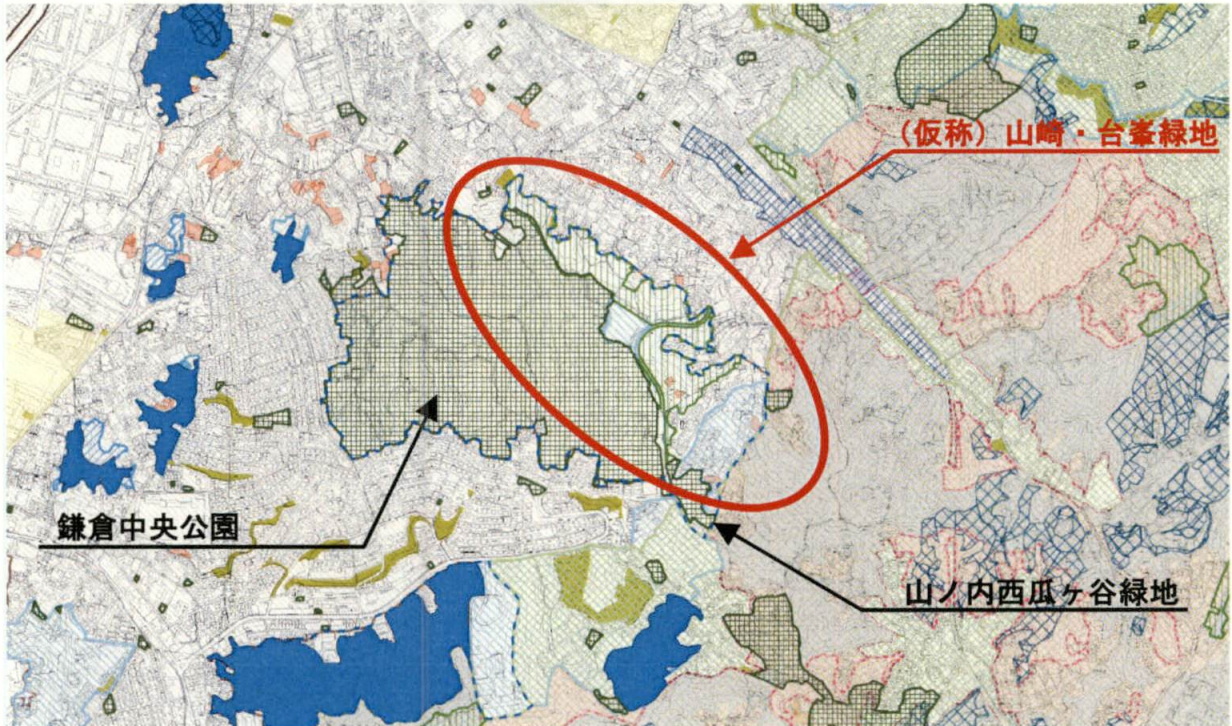

報告事項 第3号山崎・台峯緑地の都市計画変更について

●緑の基本計画がめざす緑地指定等の方針図（抜粋）

緑地指定等方針図・凡例

地域・地区	現況	計画(候補)
歴史的風土特別保存地区(古都6条)		
歴史的風土保存区域(古都4条)		
近郊緑地特別保全地区		
近郊緑地保全区域		
特別緑地保全地区		
緑地保全地域		
都市計画公園・都市公園等		
その他の施設緑地等		
農用地		
風致地区		
緑化地域		
緑化重点地区		
保全配慮地区		
緑地保全推進地区		
生産緑地地区		
景観地区		
保安林		

鎌倉市緑の基本計画（平成23年（2011年）9月改訂）P138～139より