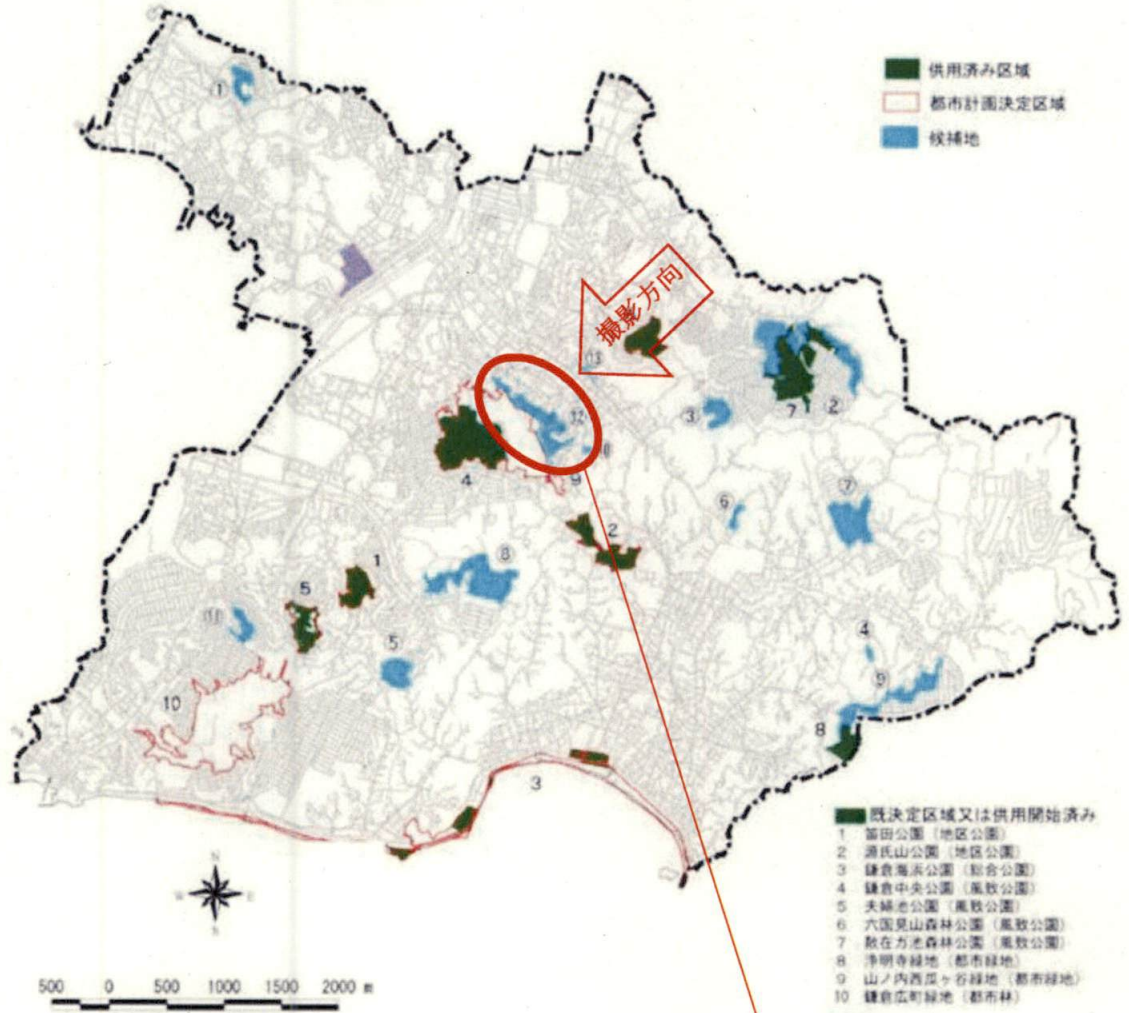

報告事項 第3号山崎・台峯緑地の都市計画変更について

●緑の基本計画がめざす緑地指定等の方針図（抜粋）

緑地指定等方針図・凡例

地域・地区	現況	計画(候補)
歴史的風土特別保存地区(古都6条)		
歴史的風土保存区域(古都4条)		
近郊緑地特別保全地区		
近郊緑地保全区域		
特別緑地保全地区		
緑地保全地域		
都市計画公園・都市公園等		
その他の施設緑地等		
農用地		
風致地区		
緑化地域		
緑化重点地区		
保全配慮地区		
緑地保全推進地区		
生産緑地地区		
景観地区		
保安林		

鎌倉市緑の基本計画（平成23年（2011年）9月改訂）P138～139より

● 主な都市計画公園・都市公園・都市公園候補地の位置（鎌倉市緑の基本計画 P155 より）

■ 図Ⅱ.4.7 主な都市計画公園・都市公園・都市公園候補地の位置

- 既決定区域又は供用開始済み
- 1 富田公園（地区公園）
- 2 清氏山公園（地区公園）
- 3 鎌倉海岸公園（総合公園）
- 4 鎌倉中央公園（風致公園）
- 5 夫婦池公園（風致公園）
- 6 六国見山森林公園（風致公園）
- 7 教在方老森林公園（風致公園）
- 8 浄明寺緑地（都市緑地）
- 9 山ノ内西瓜ヶ谷緑地（都市緑地）
- 10 鎌倉広町緑地（都市緑地）
- 候補地
- ①（仮称）新谷公園（地区公園）
- ② 教在方老森林公園（風致公園）
- ③（仮称）伊月荘公園（風致公園）
- ④（仮称）華頂堂公園（風致公園）
- ⑤（仮称）無湖山荘公園（風致公園）
- ⑥（仮称）新谷公園（歴史公園）
- ⑦（仮称）永福寺公園（歴史公園）
- ⑧（仮称）北条氏宗墓所公園（歴史公園）
- ⑨ 浄明寺緑地（都市緑地）
- ⑩（仮称）山ノ内西瓜ヶ谷緑地（都市緑地）
- ⑪（仮称）無湖山荘緑地（都市緑地）
- ⑫（仮称）山ノ内宮下小路2号緑地
- 鎌倉市立フラワーセンター・大船植物園

上空からの写真

●都市計画変更の告示

告示年月日 平成31年(2019年)2月6日
告示番号 鎌倉市告示第364号

鎌倉都市計画緑地の変更(鎌倉市決定)

都市計画緑地に第3号山崎・台峯緑地を次のように追加する。

名 称		位 置	面 積	備 考
番 号	緑 地 名			
3	山崎・台峯緑地	鎌倉市山崎字台峯、台字西之台並びに山ノ内字藤源治及び字西瓜ヶ谷地内	約8.6ha	

「区域は計画図表示のとおり」

理由

鎌倉市は、三浦半島の基部に位置し南は相模湾に面し、地形は、三浦層群からなる小山地と海拔50~150m前後の丘陵からなり、風致に恵まれた緑豊かな自然環境を形成しており、「古都としての風格を保ちながら、生きる喜びと新しい魅力を創造するまち」の実現に向け、「くらしに自然・歴史・文化がいきる古都鎌倉」を基本理念としています。

本計画地は、鎌倉市の中心部に位置し、周囲の緑地や都市公園等との緑のネットワークを形成するとともに、都市の自然的環境を保全し、景観を維持向上させる機能を有する貴重な樹林地となっています。