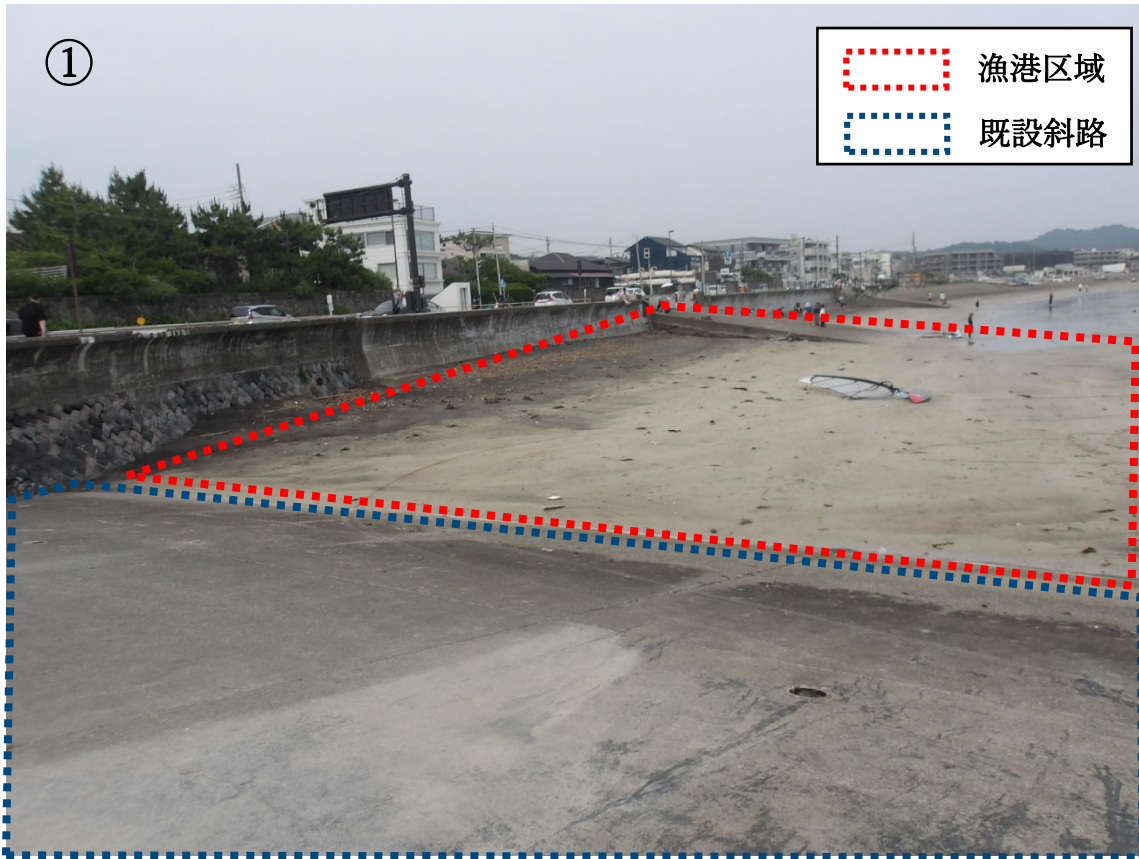

資料 2 - 2

○鎌倉地域における漁業支援施設の整備にかかる鎌倉都市計画
都市公園の一部変更について

○5・5・1号鎌倉海浜公園変更候補地現況写真

○鎌倉地域の漁業支援施設の現況写真（坂ノ下、材木座）

鎌倉地域の漁業支援施設位置図

坂ノ下付近の漁業支援施設の状況

現況写真 1

現況写真 2

材木座付近の漁業支援施設の状況

現況写真2