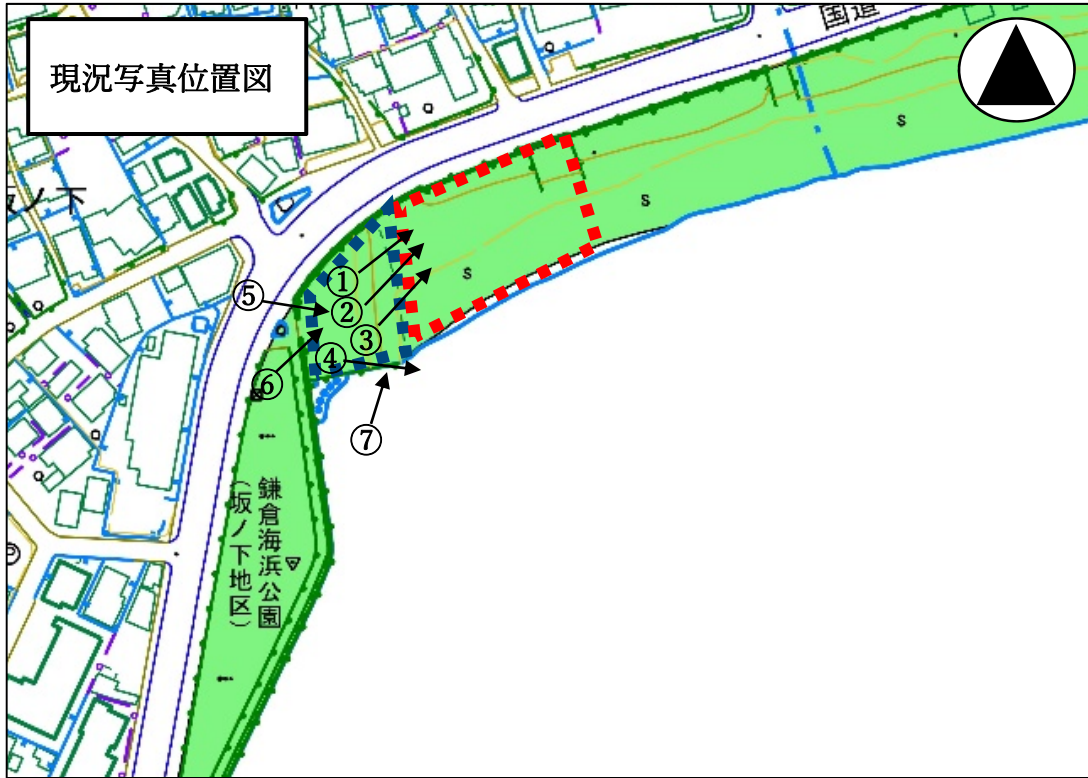

資料 2 - 2

○鎌倉地域における漁業支援施設の整備にかかる鎌倉都市計画
都市公園の一部変更について

○5・5・1号鎌倉海浜公園変更候補地現況写真

○鎌倉地域の漁業支援施設の現況写真（坂ノ下、材木座）

鎌倉地域の漁業支援施設位置図

坂ノ下付近の漁業支援施設の状況

現況写真 1

現況写真 2

材木座付近の漁業支援施設の状況

現況写真2