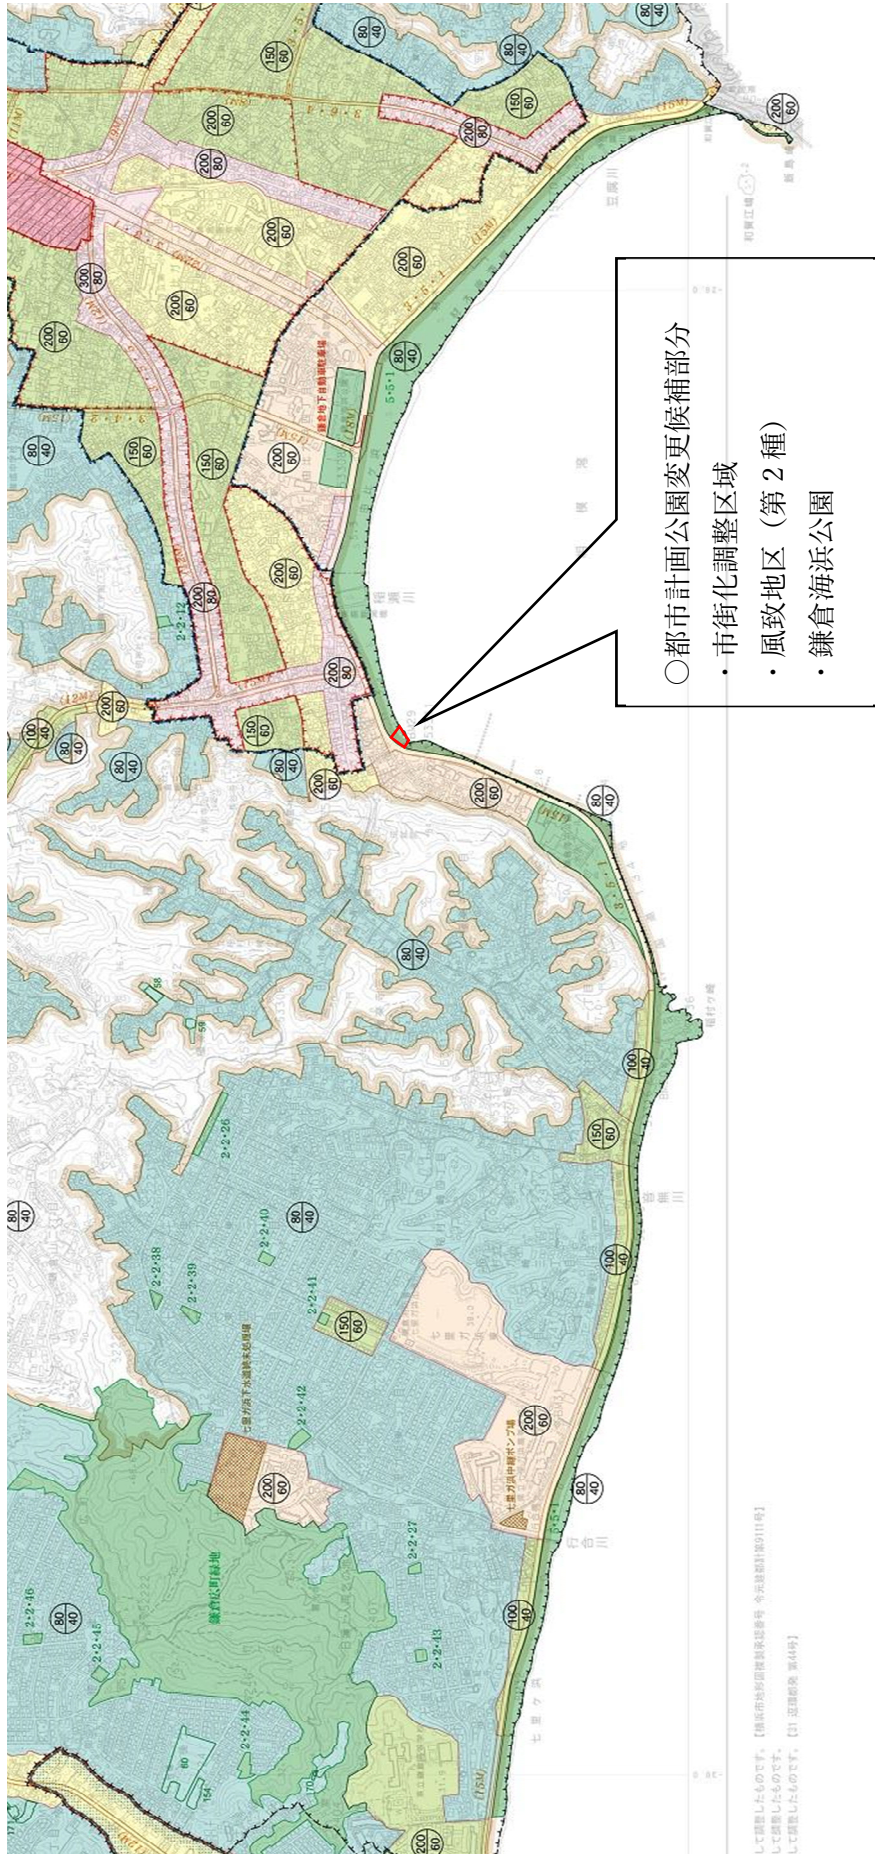

資料 2 - 2

○鎌倉地域における漁業支援施設の整備にかかる鎌倉都市計画
都市公園の一部変更について

○5・5・1号鎌倉海浜公園変更候補地現況写真

○鎌倉地域の漁業支援施設の現況写真（坂ノ下、材木座）

鎌倉地域の漁業支援施設位置図

坂ノ下付近の漁業支援施設の状況

現況写真 1

現況写真 2

材木座付近の漁業支援施設の状況

現況写真2