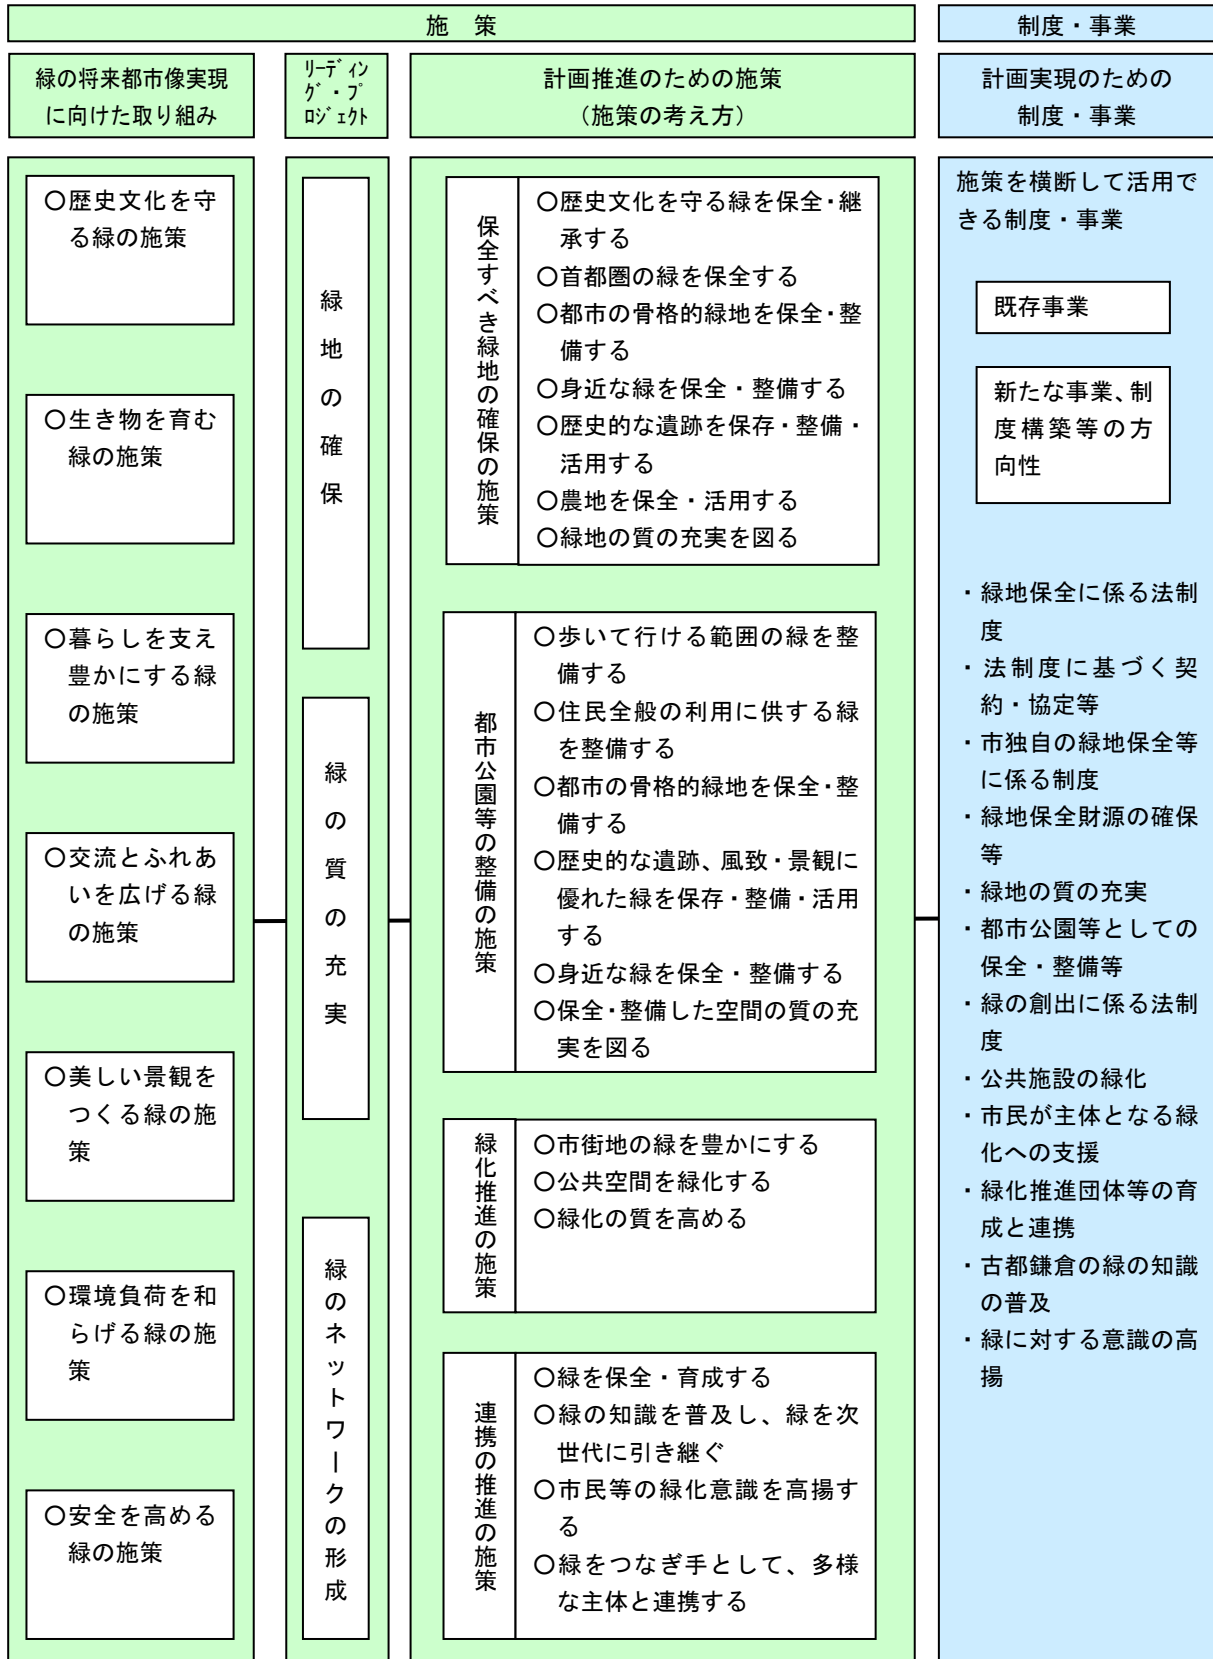

5. 事業の進捗状況及び今後の課題

○鎌倉市緑の基本計画 リーディング・プロジェクトと各施策・事業の関係

・リーディング・プロジェクトを踏まえ、各施策の実現のために、すべての事業を活用することとしている。(緑の基本計画施策の体系の考え方)

MEMO