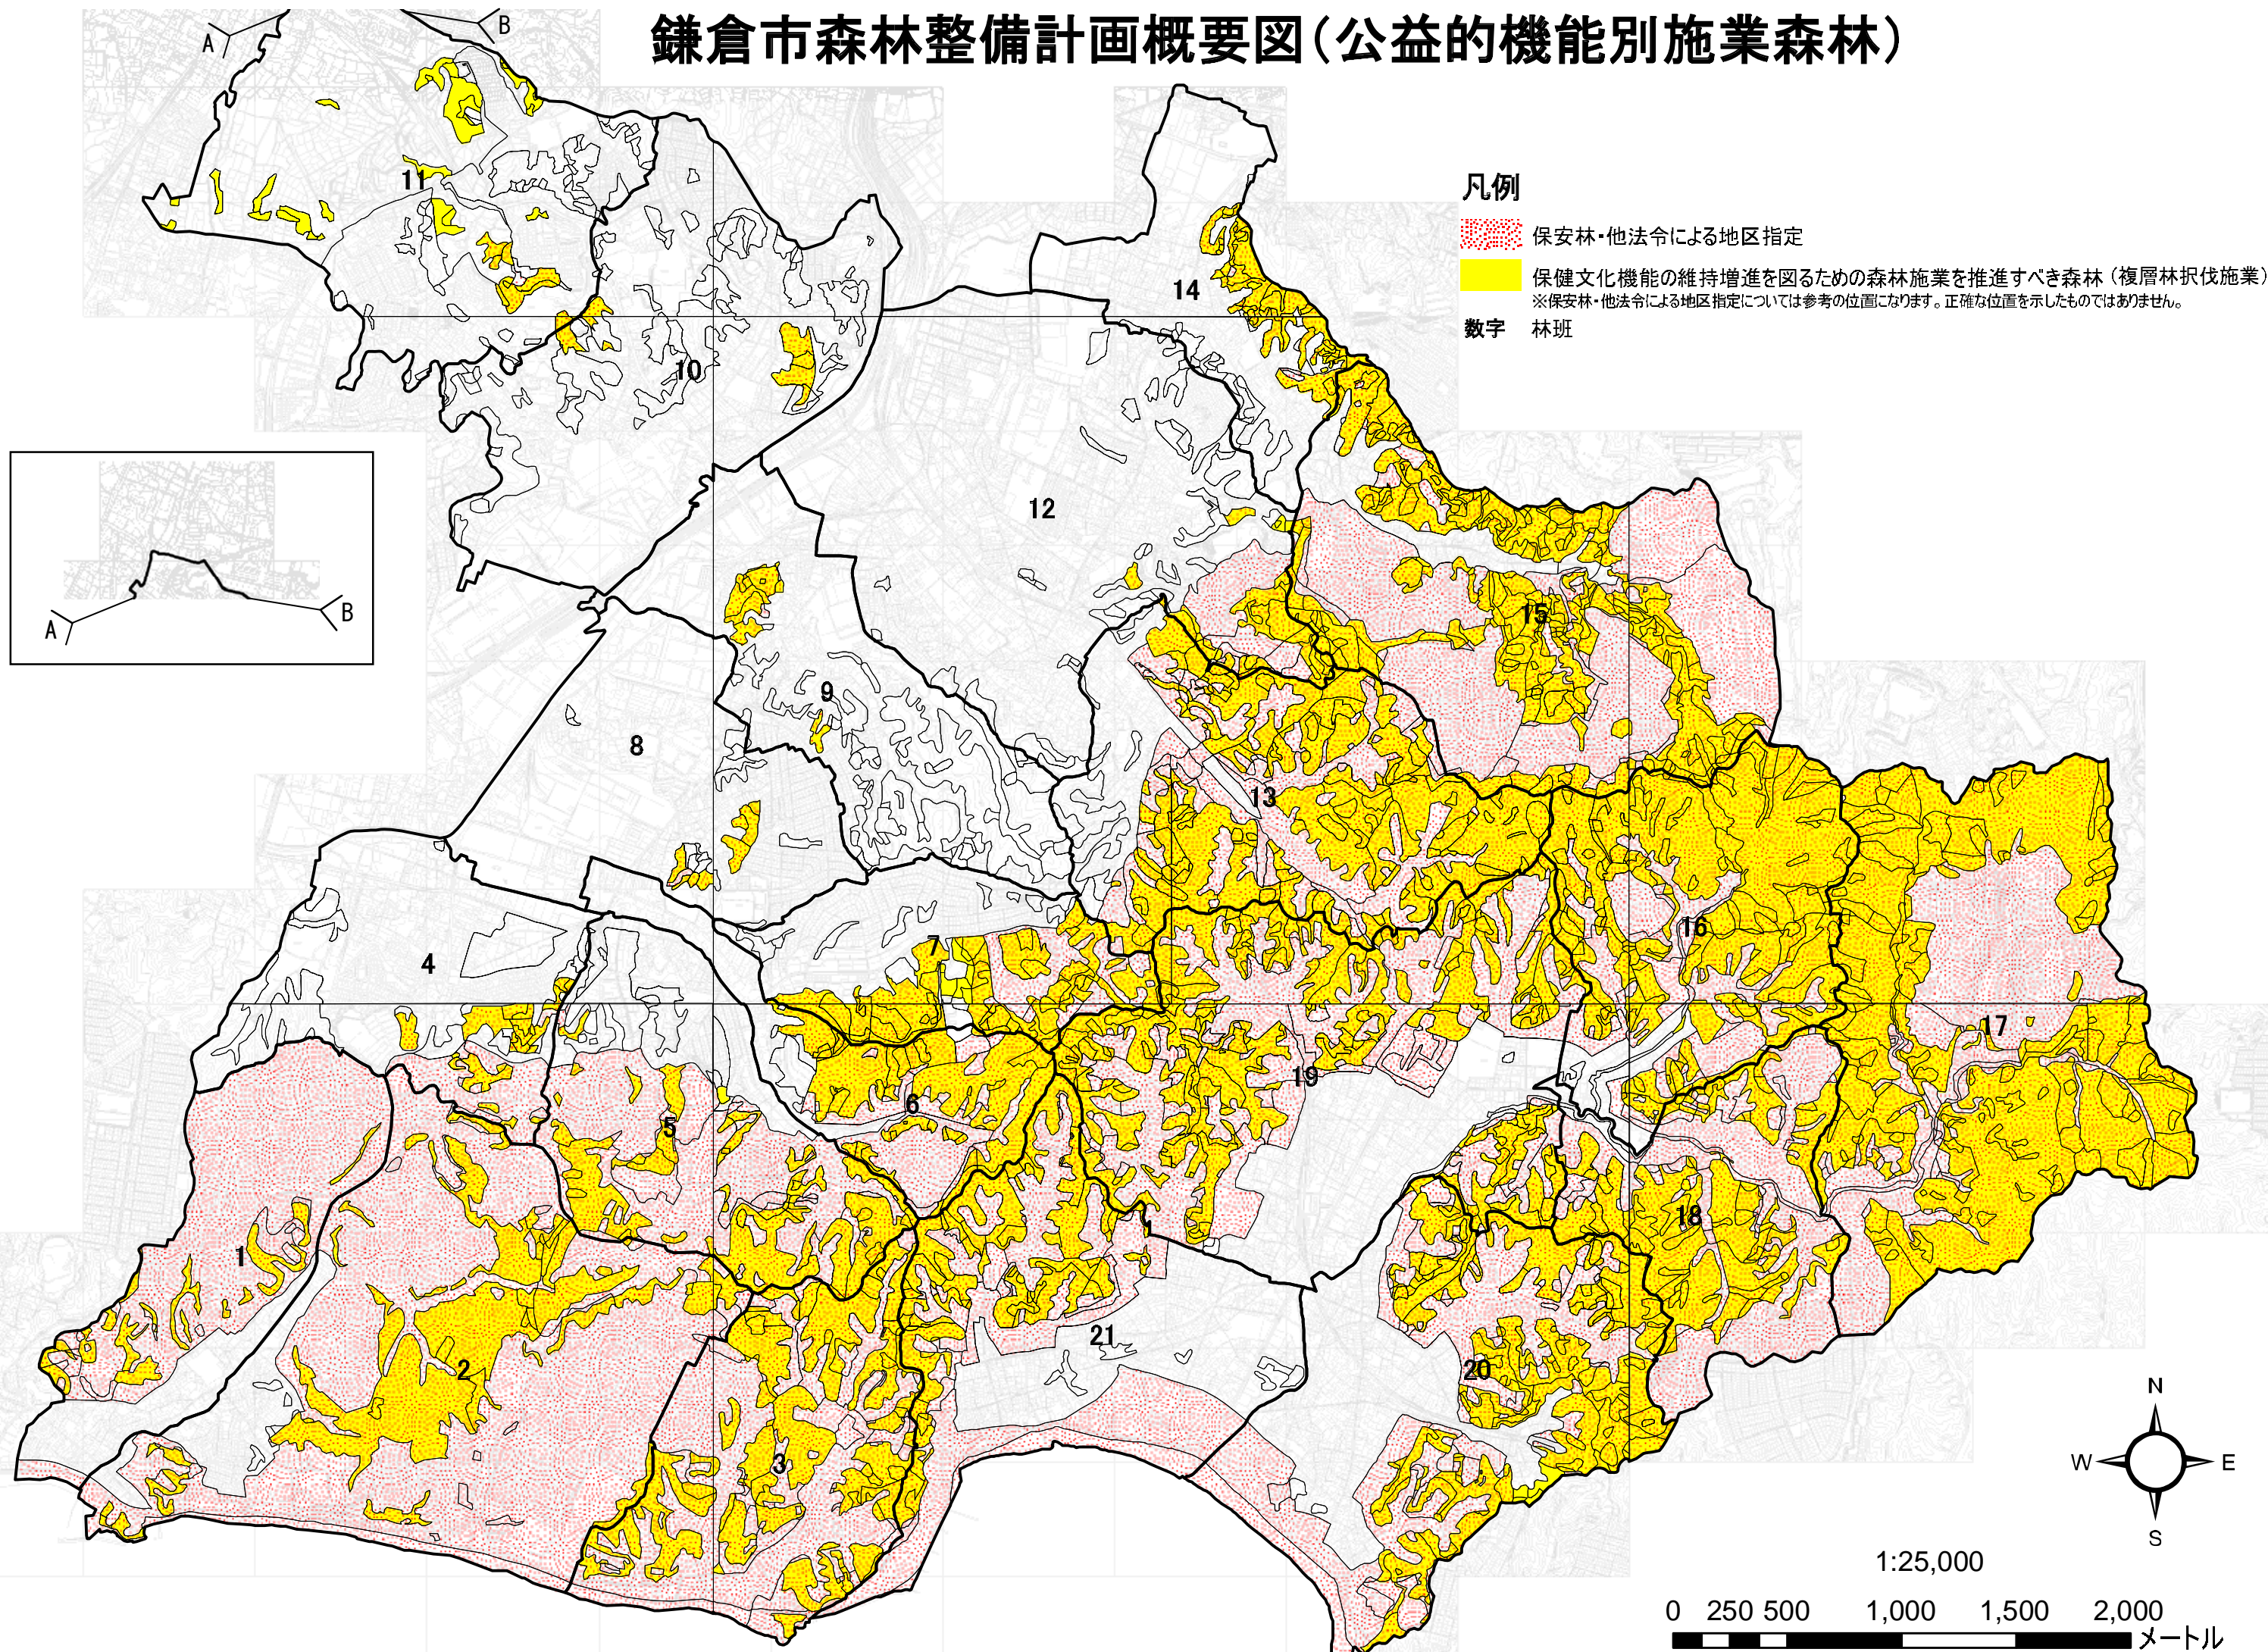

鎌倉市森林整備計画概要図(公益的機能別施業森林)

凡例

保安林・他法令による地区指定

保健文化機能の維持増進を図るための森林施業を推進すべき森林(複層林択伐施業)
※保安林・他法令による地区指定については参考の位置になります。正確な位置を示したものではありません。

数字

林班

1:25,000

0 250 500 1,000 1,500 2,000
メートル