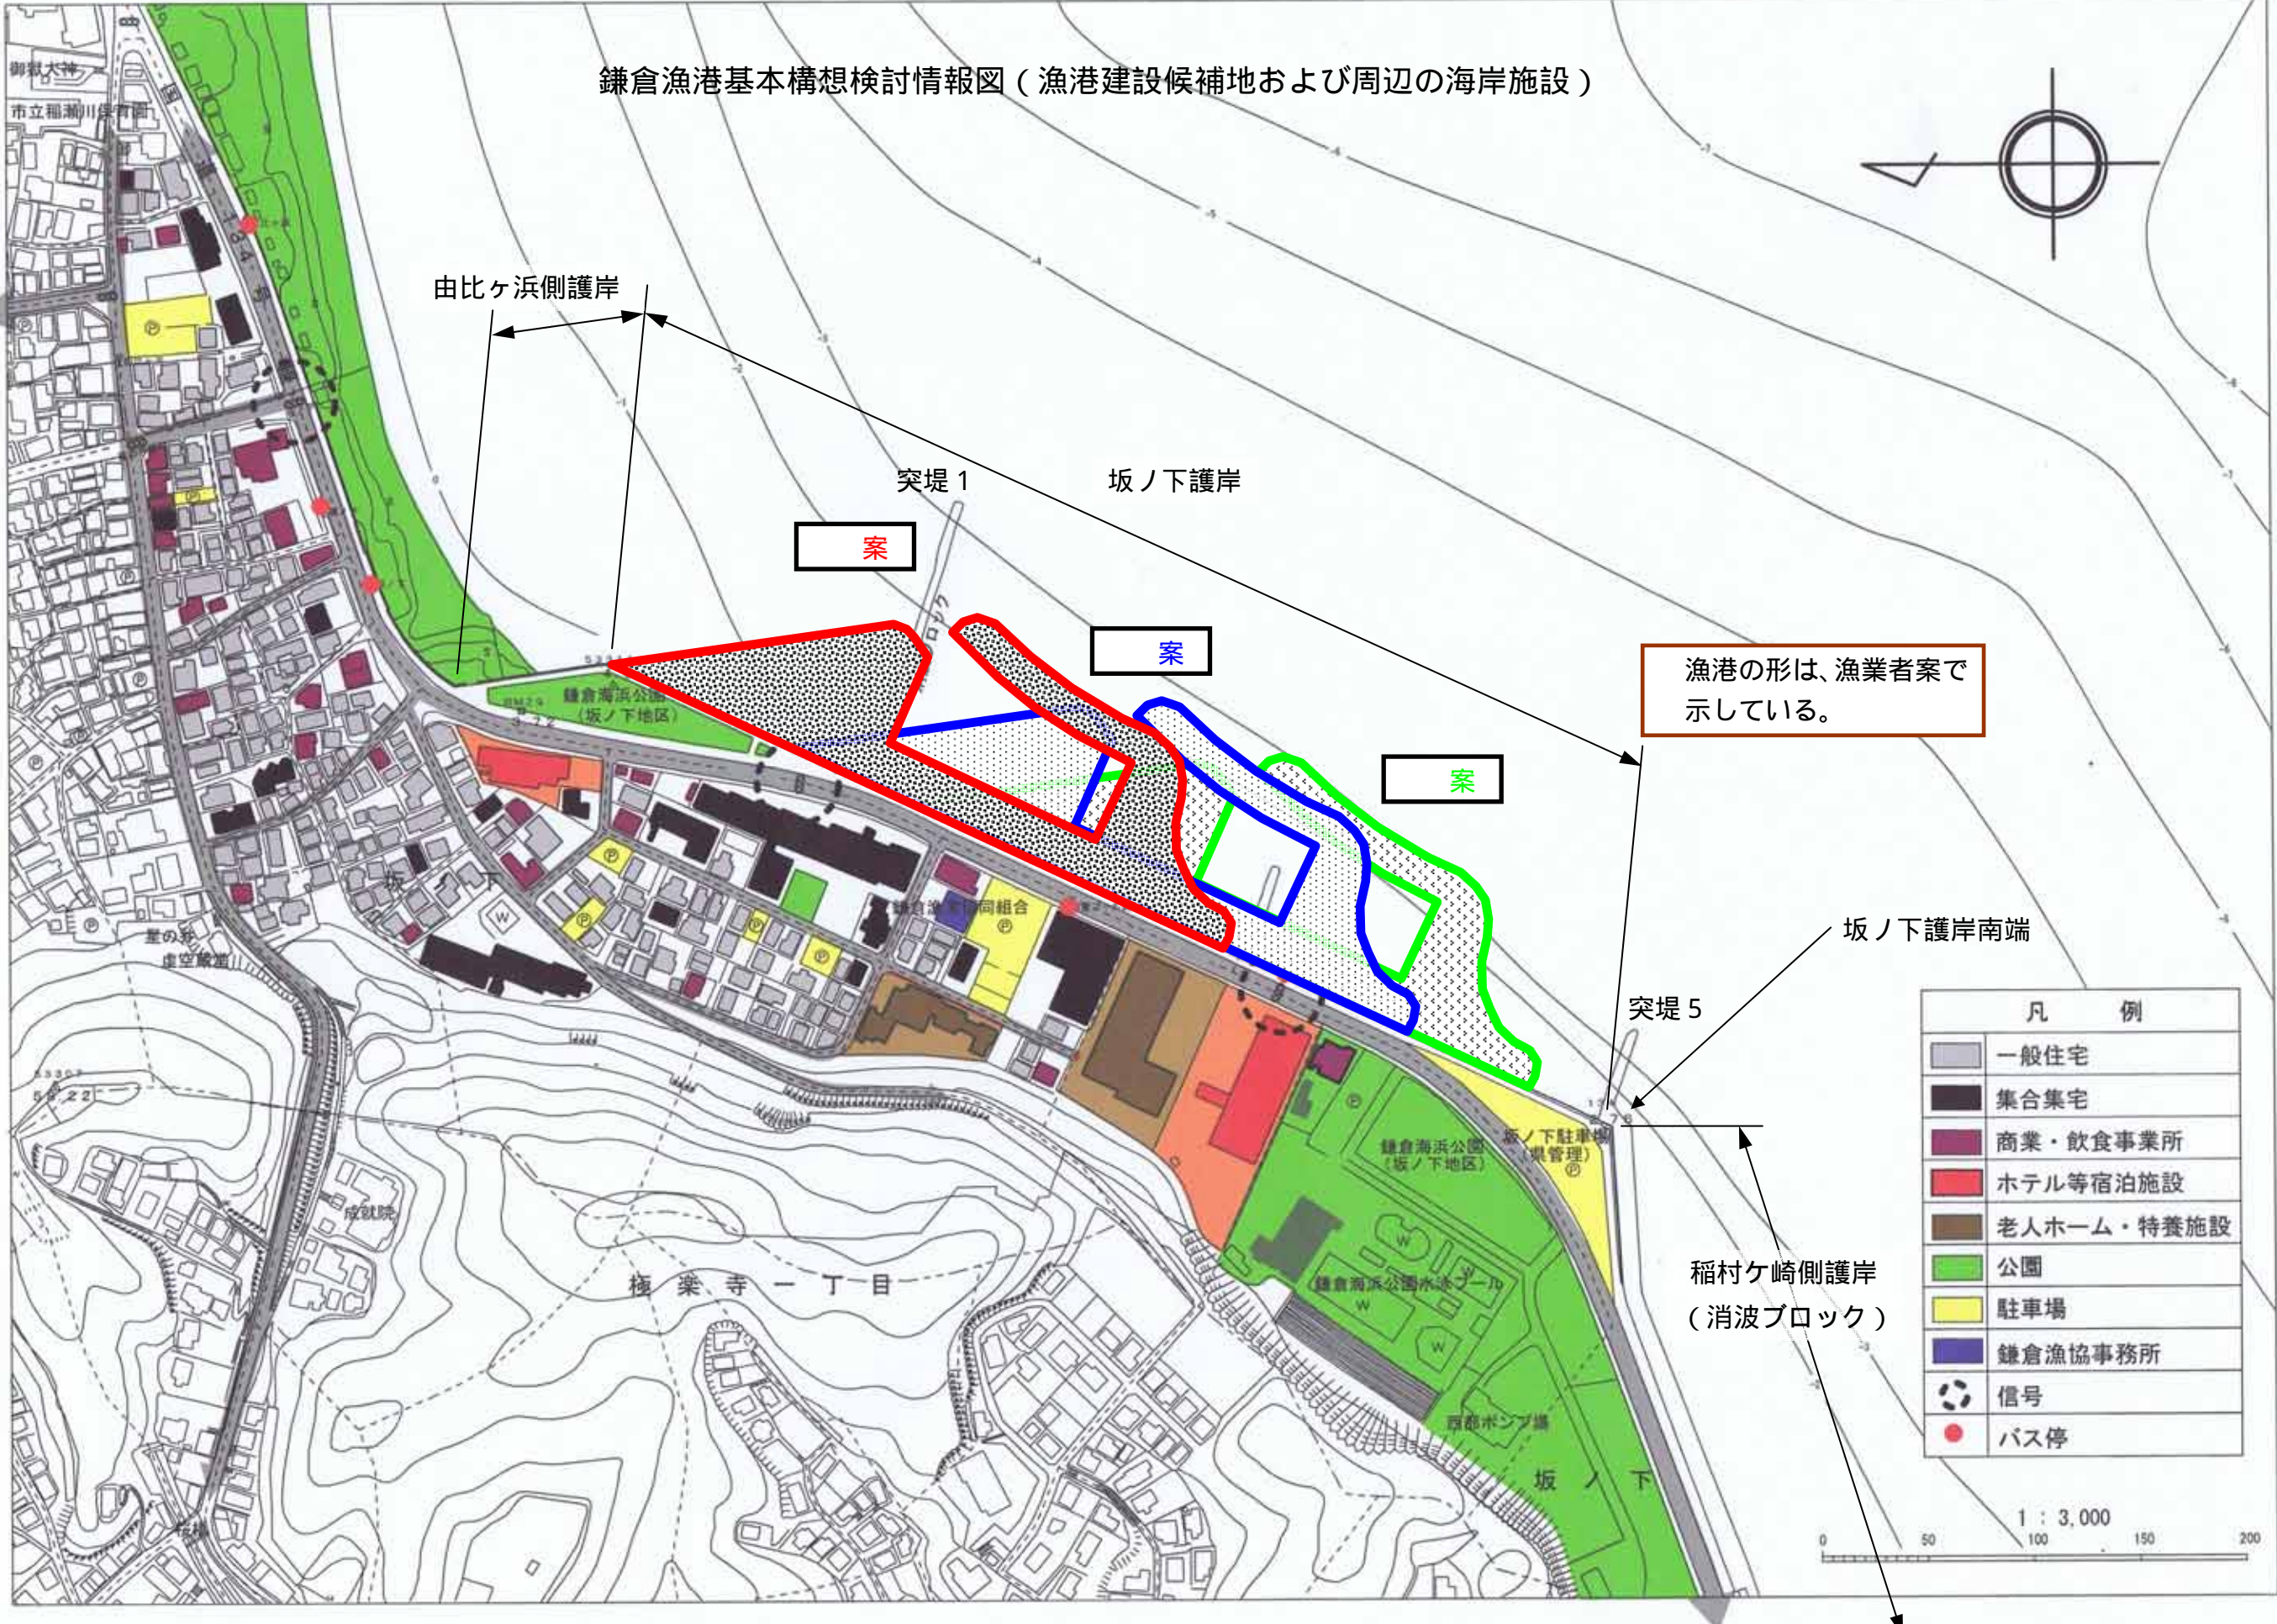

鎌倉漁港基本構想検討情報図（漁港建設候補地および周辺の海岸施設）

漁港の形は、漁業者案で示している。

凡 例	
[Grey box]	一般住宅
[Dark grey box]	集合集宅
[Purple box]	商業・飲食事業所
[Red box]	ホテル等宿泊施設
[Brown box]	老人ホーム・特養施設
[Green box]	公園
[Yellow box]	駐車場
[Blue box]	鎌倉漁協事務所
[Circle with dot]	信号
[Red dot]	バス停