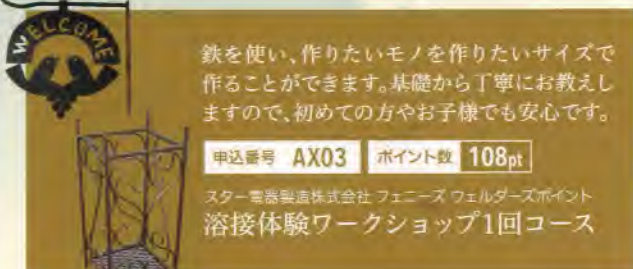

申込番号 BD21 ポイント数 180pt

グリーンハイヤー株式会社
 タクシーで巡る鎌倉観光3時間コース

運転手が車から降りて、お客様と一緒に歩いてお寺の中までご案内いたします。

グラス、小鉢、お皿、風鈴などの中からお選びいただいた後に、デザイン、形、色などを決めていただき、製作に入ります。

申込番号 BB02 ポイント数 120pt

ヨネナスガラスビジョン
 吹きガラス体験(2名様分)

鉄を使い、作りたいモノを作りたいサイズで作ることができます。基礎から丁寧に教えますので、初めての方やお子様でも安心です。