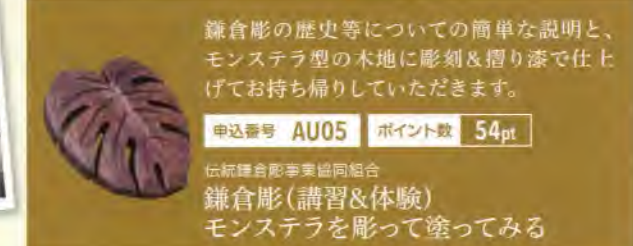

鎌倉彫の歴史等についての簡単な説明と、モンステラ型の木地に彫刻&摺り漆で仕上げられてお持ち帰りしていただけます。

申込番号 AU05 ポイント数 54pt

伝統鎌倉彫事業協同組合
鎌倉彫(講習&体験)
モンステラを彫って塗ってみる