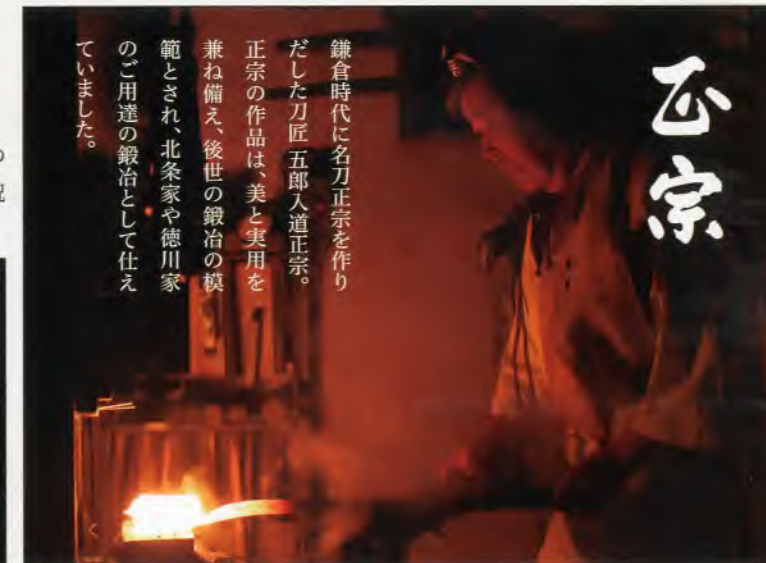

正宗

鎌倉時代に名刀正宗を作りだした刀匠五郎入道正宗。正宗の作品は、美と実用を兼ね備え、後世の鍛冶の模範とされ、北条家や徳川家のご用達の鍛冶として仕えていました。

鎌倉市 ふるさと便

From Kamakura

「鎌倉が好き!」「生まれ故郷が鎌倉など、鎌倉を愛するすべての方へ。」
 鎌倉市が厳選した
 人気のギフトを
 お届けします。

申込番号 AL02 ポイント数 90pt

湘南モノレール株式会社
 "バリュー"セットB