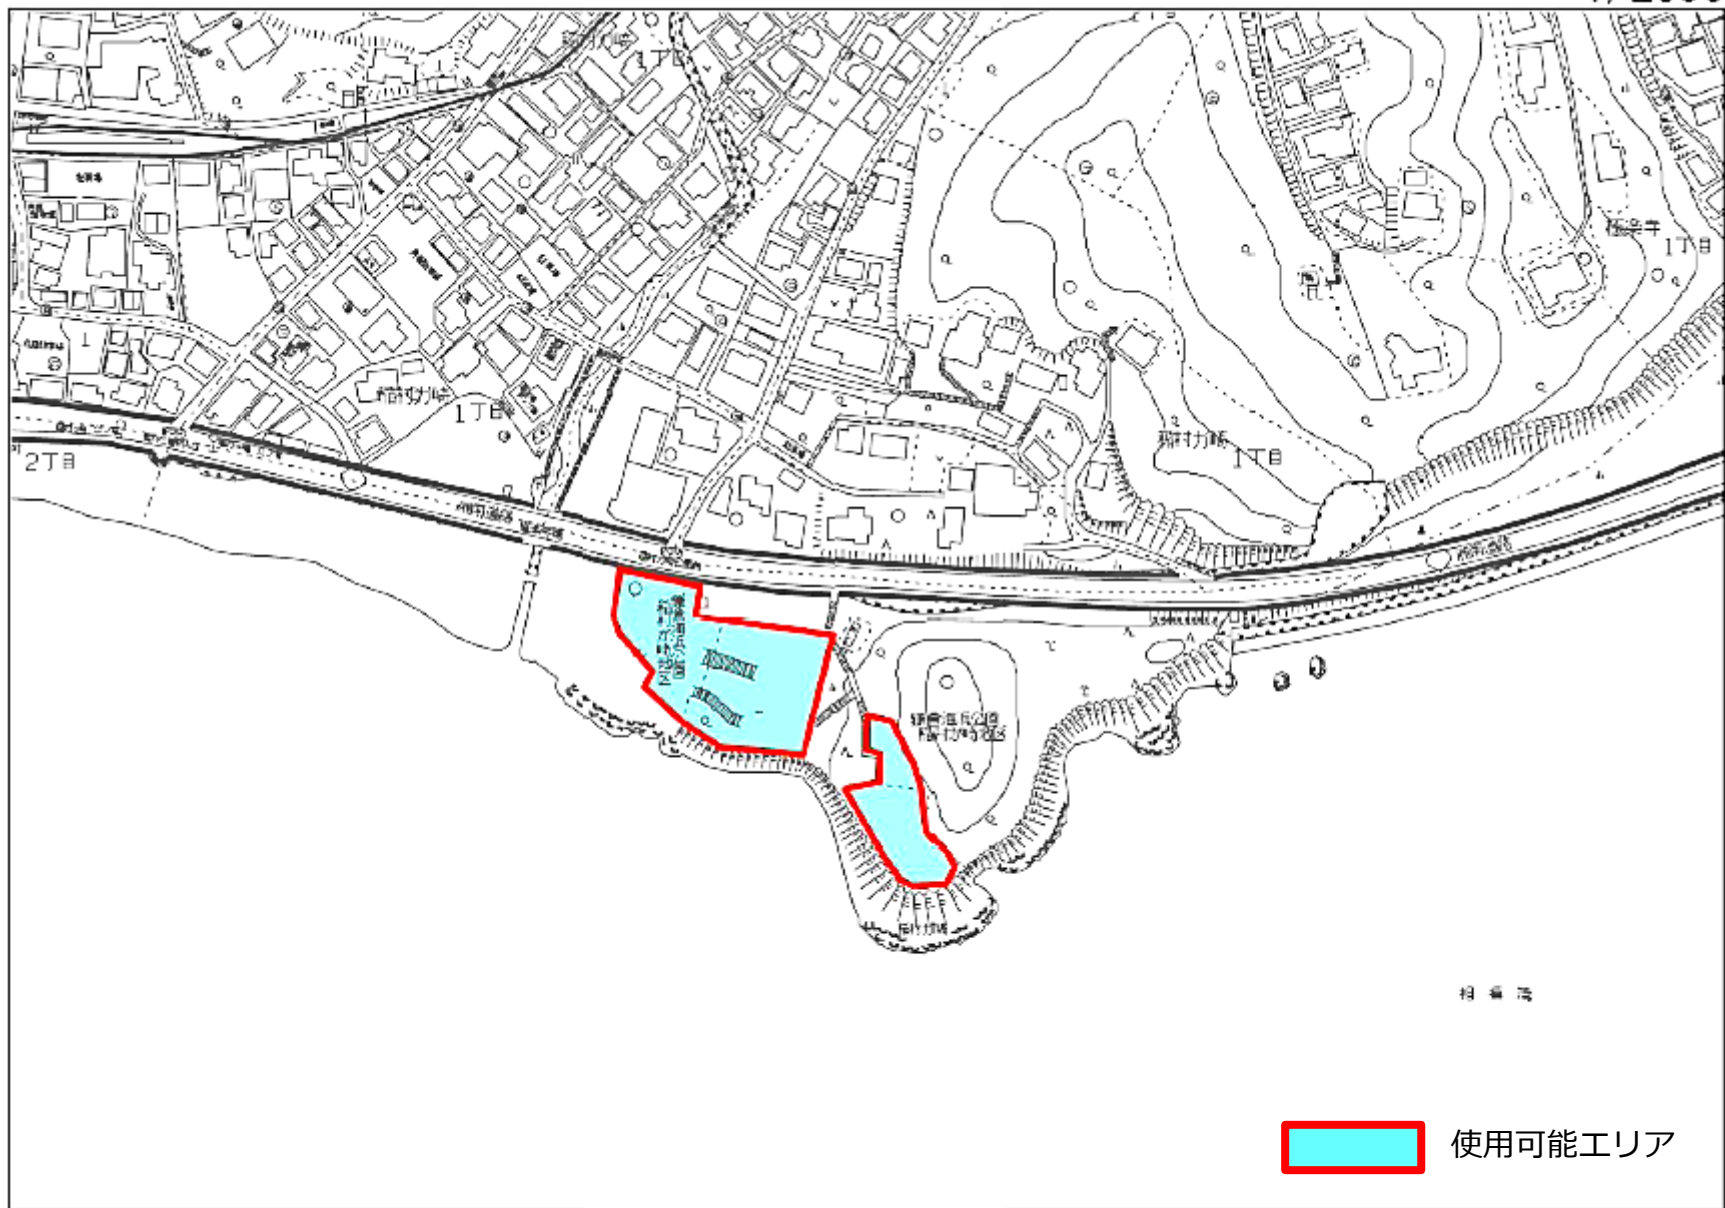

鎌倉海浜公園稲村力崎地区

1/2500

鎌倉海浜公園由比ガ浜地区

1/2500

鎌倉海浜公園坂ノ下地区

1/2500

 使用可能エリア