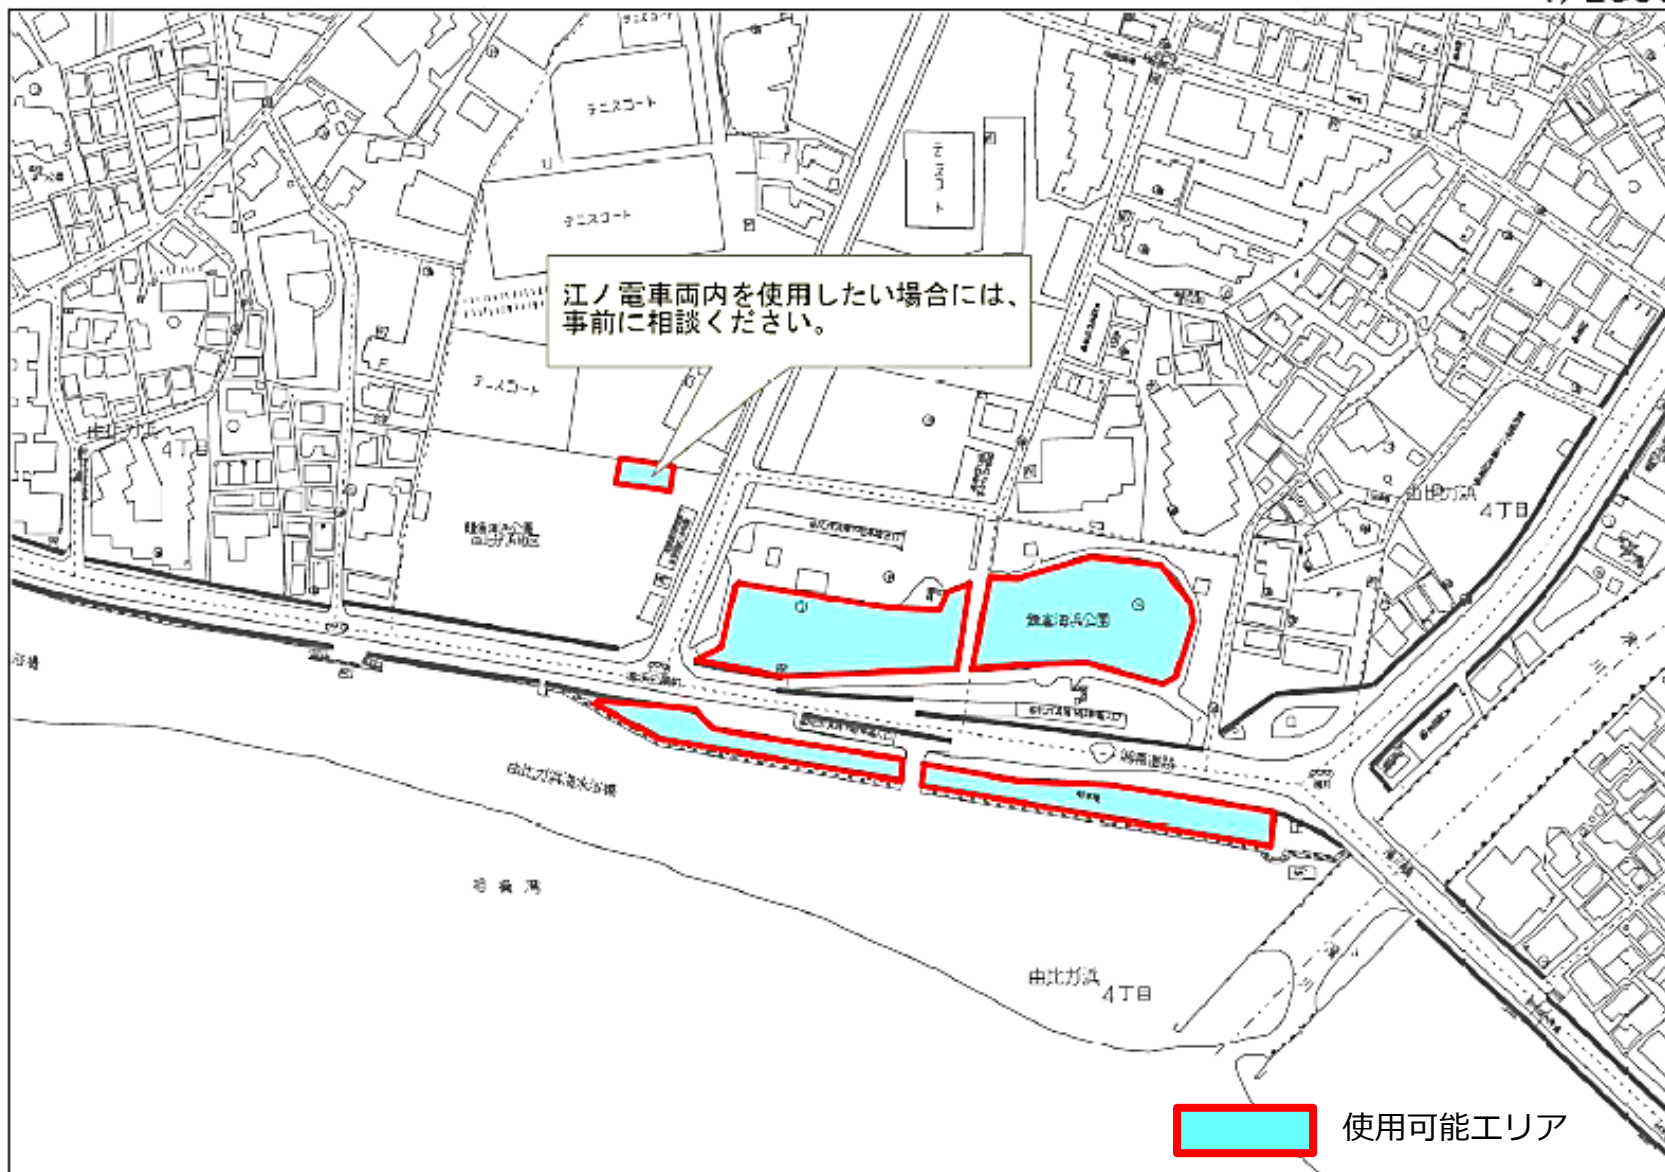

鎌倉海浜公園稲村力崎地区

1/2500

鎌倉海浜公園由比ガ浜地区

1/2500

鎌倉海浜公園坂ノ下地区

1/2500

 使用可能エリア