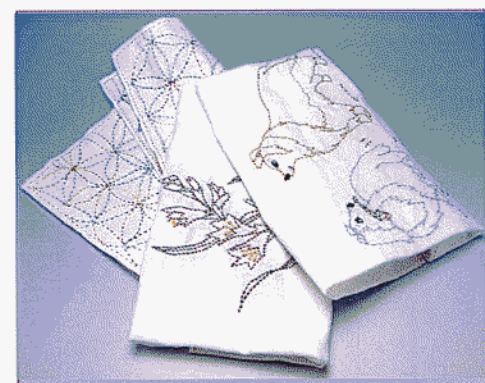

布製品

Tシャツ1000円/笑ん座カフェ

ブローチ・ストラップ 一律600円
ぶどうの木

デニムコサージュ 1個1,000円
笑ん座カフェ

金魚お手玉・頬づきお手玉
100円~/よあけ

エプロン1,000円/虹の子作業所

刺し子350円~/ぶどうの木

刺繍ふきん350円
虹の子作業所

腰痛枕 小型: 腰痛 大型: 背骨矯正
小: 400円 大: 1000円/ひがし作業所

くじらと仲間たち1300円
工房ひしめき

トート (ミサガ付)
1,500円/えん座カフェ

布製品

クッション 500円~1000円
スローライフ

巾着袋 300円/虹の子作業所

ポーチ 1200円/道工房

布ぞうり 1,000円/ひがし作業所