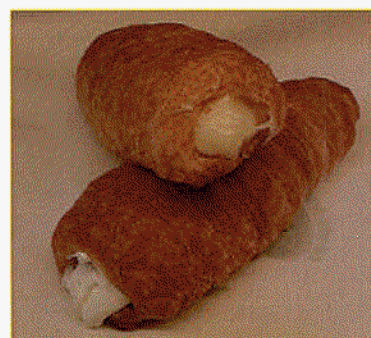

アサイ (エジプト語で三角の意味)
130円/鎌倉はまなみ

メロン
110円/鎌倉はまなみ

うぐいす豆デニッシュ
130円/鎌倉はまなみ

イギリス食パン (3斤)
660円/鎌倉はまなみ

焼きたてパン

シナモンロール
130円/鎌倉はまなみ

セーグルレザン (ハーフ)
300円/鎌倉はまなみ

アップル
130円/鎌倉はまなみ

スイートポテト
130円/鎌倉はまなみ

ローリーチョコ
130円/鎌倉はまなみ

ミニオニオンブレッド
200円/鎌倉はまなみ

キャラクターパン
130円/鎌倉はまなみ

ジャーマンデニッシュ
130円/鎌倉はまなみ

コロクリーム
130円/鎌倉はまなみ

焼き菓子・クッキー

コーンクッキー
120円/みらいの種