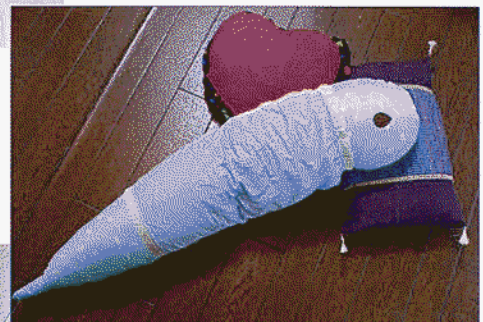

クッション枕500円~1,000円
スローライフ