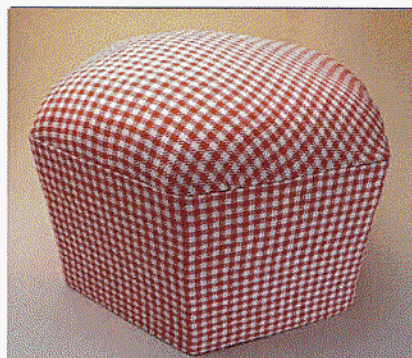

刺し子350円/よあけ

布製品

デニムミニトート
1,500円/えん座カフェ

座布団
1000円/ひがし作業所

サッカーボール 鈴入り600円鈴なし500円
鈴入り小300円鈴なし200円/鎌倉わかみや

ショルダー (ミサガ付)
1,500円/えん座カフェ

赤いスツール700円
ひがし作業所

アンパンマン指人形 (日本テレビ販売許可)
各550円 (10種) /工房ひしめき

腰痛枕 小型: 腰痛 大型: 背骨矯正
小: 400円 大: 1000円/ひがし作業所

くじらと仲間たち1300円
工房ひしめき

トート (ミサガ付)
1,500円/えん座カフェ

布製品

クッション 500円~1000円
スローライフ

巾着袋 300円/虹の子作業所

ポーチ 1200円/道工房

布ぞうり 1,000円/ひがし作業所