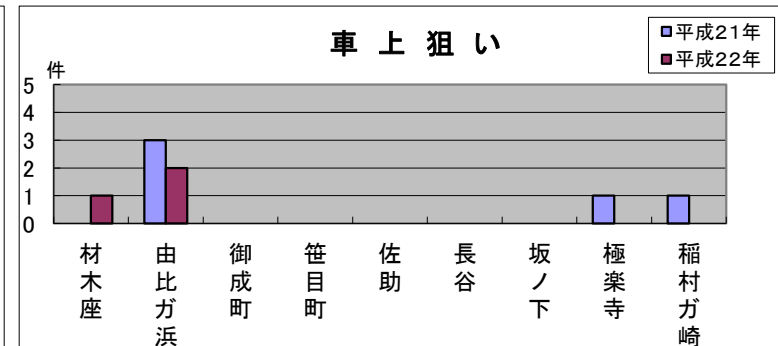

鎌倉西地区町名別窃盗犯認知件数表(平成22年1月～12月)

乗物盗…自転車・オートバイ・自動車

	材木座	由比ガ浜	御成町	笹目町	佐助	長谷	坂ノ下	極楽寺	稲村ガ崎	合計・前年比
侵入盗	0	0	0	0	0	0	0	0	0	0
前年比	▲3	0	0	0	0	0	0	0	0	▲3
乗物盗	6	9	7	1	0	1	1	2	1	28
前年比	▲5	▲5	0	0	0	▲9	+1	+1	▲4	▲21
ひったくり	1	0	1	0	0	1	0	1	1	5
前年比	+1	0	▲1	0	0	0	0	+1	+1	+2
車上狙い	1	2	0	0	0	0	0	0	0	3
前年比	+1	▲1	0	0	0	0	0	▲1	▲1	▲2
その他	10	13	17	0	3	8	2	0	2	55
前年比	+1	0	+1	0	0	+1	0	▲1	+2	+4
合計	18	24	25	1	3	10	3	3	4	91
前年比	▲5	▲6	0	0	0	▲8	+1	0	▲2	▲20

防犯対策に努めましょう！

鎌倉西地区では、犯罪発生件数が前年より大きく減少しています。特に、乗物盗の減少は著しく、自転車の鍵かけ等の対策がとられている成果と言えます。
ひったくりについては、下半期には発生がないので、今後も発生ゼロを目指しましょう。

<防犯対策のポイント>

- ・犯罪を起こさせないまちづくりの推進のため、自主防犯活動に取り組んみましよう。
- ・ひったくり対策として、バッグ等は車道と反対側に持ちましよう。
- ・自転車の前カゴには防犯ネットを付けましよう！