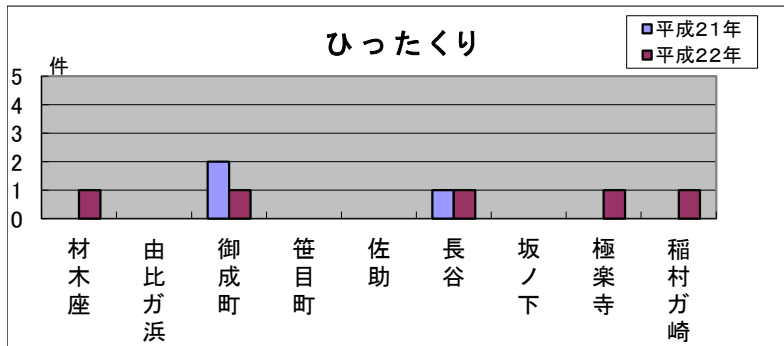

鎌倉西地区町名別窃盗犯認知件数表(平成22年1月～12月)

乗物盗…自転車・オートバイ・自動車

	材木座	由比ガ浜	御成町	笹目町	佐助	長谷	坂ノ下	極楽寺	稲村ガ崎	合計・前年比
侵入盗	0	0	0	0	0	0	0	0	0	0
前年比	▲3	0	0	0	0	0	0	0	0	▲3
乗物盗	6	9	7	1	0	1	1	2	1	28
前年比	▲5	▲5	0	0	0	▲9	+1	+1	▲4	▲21
ひったくり	1	0	1	0	0	1	0	1	1	5
前年比	+1	0	▲1	0	0	0	0	+1	+1	+2
車上狙い	1	2	0	0	0	0	0	0	0	3
前年比	+1	▲1	0	0	0	0	0	▲1	▲1	▲2
その他	10	13	17	0	3	8	2	0	2	55
前年比	+1	0	+1	0	0	+1	0	▲1	+2	+4
合計	18	24	25	1	3	10	3	3	4	91
前年比	▲5	▲6	0	0	0	▲8	+1	0	▲2	▲20

防犯対策に努めましょう！

鎌倉西地区では、犯罪発生件数が前年より大きく減少しています。特に、乗物盗の減少は著しく、自転車の鍵かけ等の対策がとられている成果と言えます。
ひったくりについては、下半期には発生がないので、今後も発生ゼロを目指しましょう。

<防犯対策のポイント>

- ・犯罪を起こさせないまちづくりの推進のため、自主防犯活動に取り組んみましよう。
- ・ひったくり対策として、バッグ等は車道と反対側に持ちましよう。
- ・自転車の前カゴには防犯ネットを付けましよう！