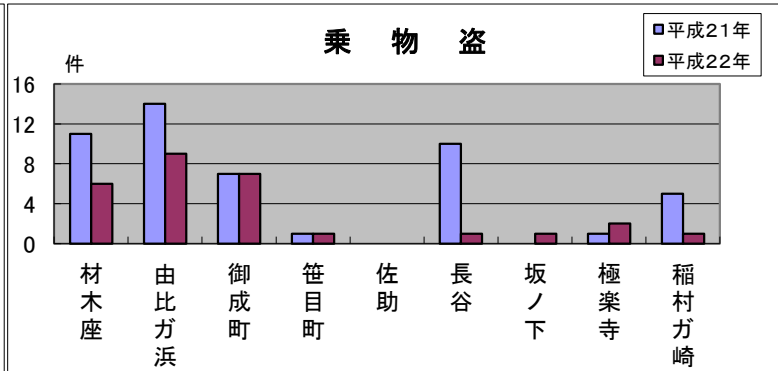

鎌倉西地区町名別窃盗犯認知件数表(平成22年1月～12月)

乗物盗…自転車・オートバイ・自動車

	材木座	由比ガ浜	御成町	笹目町	佐助	長谷	坂ノ下	極楽寺	稲村ガ崎	合計・前年比
侵入盗	0	0	0	0	0	0	0	0	0	0
前年比	▲3	0	0	0	0	0	0	0	0	▲3
乗物盗	6	9	7	1	0	1	1	2	1	28
前年比	▲5	▲5	0	0	0	▲9	+1	+1	▲4	▲21
ひったくり	1	0	1	0	0	1	0	1	1	5
前年比	+1	0	▲1	0	0	0	0	+1	+1	+2
車上狙い	1	2	0	0	0	0	0	0	0	3
前年比	+1	▲1	0	0	0	0	0	▲1	▲1	▲2
その他	10	13	17	0	3	8	2	0	2	55
前年比	+1	0	+1	0	0	+1	0	▲1	+2	+4
合計	18	24	25	1	3	10	3	3	4	91
前年比	▲5	▲6	0	0	0	▲8	+1	0	▲2	▲20

防犯対策に努めましょう！

鎌倉西地区では、犯罪発生件数が前年より大きく減少しています。特に、乗物盗の減少は著しく、自転車の鍵かけ等の対策がとられている成果と言えます。
ひったくりについては、下半期には発生がないので、今後も発生ゼロを目指しましょう。

<防犯対策のポイント>

- ・犯罪を起こさせないまちづくりの推進のため、自主防犯活動に取り組んみましよう。
- ・ひったくり対策として、バッグ等は車道と反対側に持ちましよう。
- ・自転車の前カゴには防犯ネットを付けましよう！