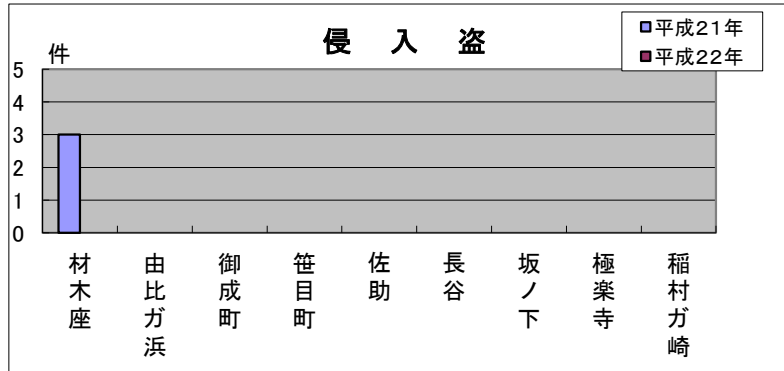

鎌倉西地区町名別窃盗犯認知件数表(平成22年1月～12月)

乗物盗…自転車・オートバイ・自動車

	材木座	由比ガ浜	御成町	笹目町	佐助	長谷	坂ノ下	極楽寺	稲村ガ崎	合計・前年比
侵入盗	0	0	0	0	0	0	0	0	0	0
前年比	▲3	0	0	0	0	0	0	0	0	▲3
乗物盗	6	9	7	1	0	1	1	2	1	28
前年比	▲5	▲5	0	0	0	▲9	+1	+1	▲4	▲21
ひったくり	1	0	1	0	0	1	0	1	1	5
前年比	+1	0	▲1	0	0	0	0	+1	+1	+2
車上狙い	1	2	0	0	0	0	0	0	0	3
前年比	+1	▲1	0	0	0	0	0	▲1	▲1	▲2
その他	10	13	17	0	3	8	2	0	2	55
前年比	+1	0	+1	0	0	+1	0	▲1	+2	+4
合計	18	24	25	1	3	10	3	3	4	91
前年比	▲5	▲6	0	0	0	▲8	+1	0	▲2	▲20

防犯対策に努めましょう！

鎌倉西地区では、犯罪発生件数が前年より大きく減少しています。特に、乗物盗の減少は著しく、自転車の鍵かけ等の対策がとられている成果と言えます。
ひったくりについては、下半期には発生がないので、今後も発生ゼロを目指しましょう。

<防犯対策のポイント>

- ・犯罪を起こさせないまちづくりの推進のため、自主防犯活動に取り組んみましよう。
- ・ひったくり対策として、バッグ等は車道と反対側に持ちましよう。
- ・自転車の前カゴには防犯ネットを付けましよう！