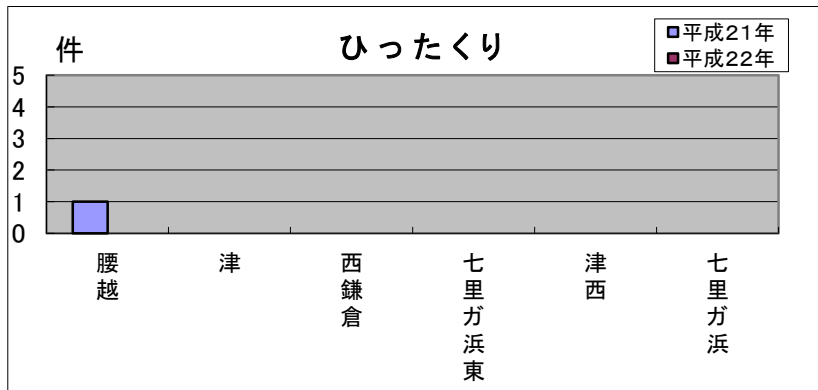

腰越 地域町名別窃盗犯認知件数表(平成22年1月～12月)

※侵入盗…空き巣・忍び込み
乗物盗…自転車・オートバイ・自動車

	腰越	津	西鎌倉	七里ガ浜東	津西	七里ガ浜	合計・前年比
侵入盗	5	2	4	1	1	0	13
前年比	+2	▲3	+2	▲9	▲1	0	▲9
乗物盗	12	4	10	3	2	1	32
前年比	+1	0	+5	+1	+2	0	+9
ひったくり	0	0	0	0	0	0	0
前年比	▲1	0	0	0	0	0	▲1
車上狙い	0	0	0	0	0	0	0
前年比	▲2	▲2	▲1	▲3	0	0	▲8
その他	8	0	1	4	1	2	16
前年比	▲3	▲5	▲6	▲1	0	+2	▲13
合計	25	6	15	8	4	3	61
前年比	▲3	▲10	0	▲12	+1	+2	▲22

乗物盗に注意！

腰越地域では、犯罪発生件数が前年より大きく減少していますが、乗物盗の発生が多くなっています。
町名別では、腰越・西鎌倉での発生件数が多いため、注意が必要です。
一人ひとりが防犯意識を持ち、防犯対策に取り組みましょう。

<防犯対策のポイント>

- ・短時間の駐車であっても自転車には必ず鍵をかけましょう！
2つ以上付けると効果的です。
- ・自宅の敷地内であっても必ず鍵をかけましょう。

腰越地域版