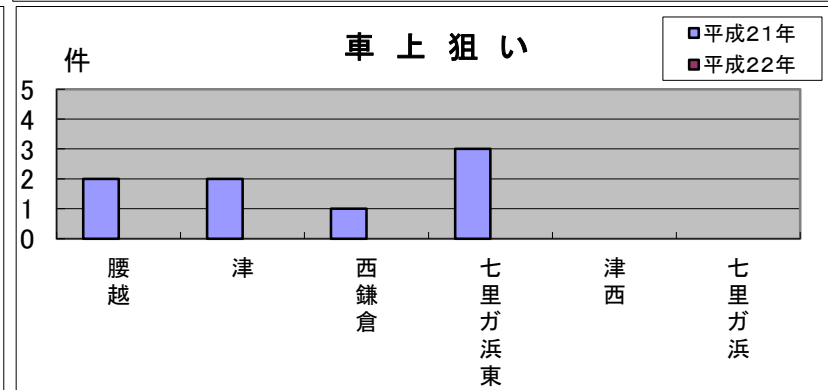

腰越 地域町名別窃盗犯認知件数表(平成22年1月～12月)

※侵入盗…空き巣・忍び込み
乗物盗…自転車・オートバイ・自動車

	腰越	津	西鎌倉	七里ガ浜東	津西	七里ガ浜	合計・前年比
侵入盗	5	2	4	1	1	0	13
前年比	+2	▲3	+2	▲9	▲1	0	▲9
乗物盗	12	4	10	3	2	1	32
前年比	+1	0	+5	+1	+2	0	+9
ひったくり	0	0	0	0	0	0	0
前年比	▲1	0	0	0	0	0	▲1
車上狙い	0	0	0	0	0	0	0
前年比	▲2	▲2	▲1	▲3	0	0	▲8
その他	8	0	1	4	1	2	16
前年比	▲3	▲5	▲6	▲1	0	+2	▲13
合計	25	6	15	8	4	3	61
前年比	▲3	▲10	0	▲12	+1	+2	▲22

乗物盗に注意！

腰越地域では、犯罪発生件数が前年より大きく減少していますが、乗物盗の発生が多くなっています。
町名別では、腰越・西鎌倉での発生件数が多いため、注意が必要です。
一人ひとりが防犯意識を持ち、防犯対策に取り組みましょう。

<防犯対策のポイント>

- ・短時間の駐車であっても自転車には必ず鍵をかけましょう！
2つ以上付けると効果的です。
- ・自宅の敷地内であっても必ず鍵をかけましょう。

腰越地域版