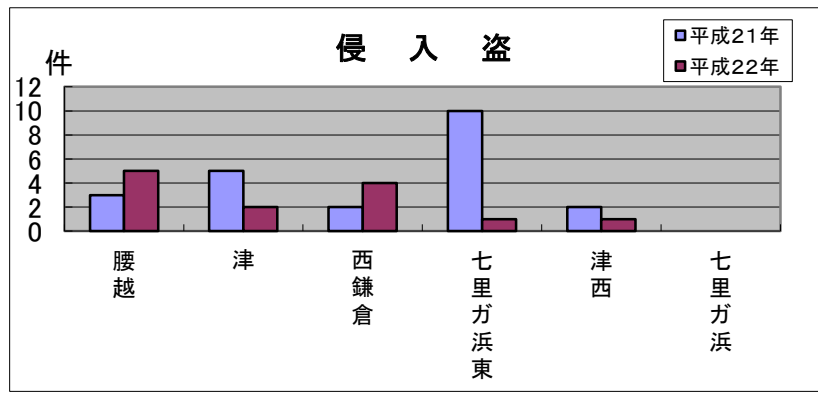

腰越 地域町名別窃盗犯認知件数表(平成22年1月～12月)

※侵入盗…空き巣・忍び込み
乗物盗…自転車・オートバイ・自動車

	腰越	津	西鎌倉	七里ガ浜東	津西	七里ガ浜	合計・前年比
侵入盗	5	2	4	1	1	0	13
前年比	+2	▲3	+2	▲9	▲1	0	▲9
乗物盗	12	4	10	3	2	1	32
前年比	+1	0	+5	+1	+2	0	+9
ひったくり	0	0	0	0	0	0	0
前年比	▲1	0	0	0	0	0	▲1
車上狙い	0	0	0	0	0	0	0
前年比	▲2	▲2	▲1	▲3	0	0	▲8
その他	8	0	1	4	1	2	16
前年比	▲3	▲5	▲6	▲1	0	+2	▲13
合計	25	6	15	8	4	3	61
前年比	▲3	▲10	0	▲12	+1	+2	▲22

乗物盗に注意！

腰越地域では、犯罪発生件数が前年より大きく減少していますが、乗物盗の発生が多くなっています。
町名別では、腰越・西鎌倉での発生件数が多いため、注意が必要です。
一人ひとりが防犯意識を持ち、防犯対策に取り組みましょう。

<防犯対策のポイント>

- ・短時間の駐車であっても自転車には必ず鍵をかけましょう！
2つ以上付けると効果的です。
- ・自宅の敷地内であっても必ず鍵をかけましょう。

腰越地域版