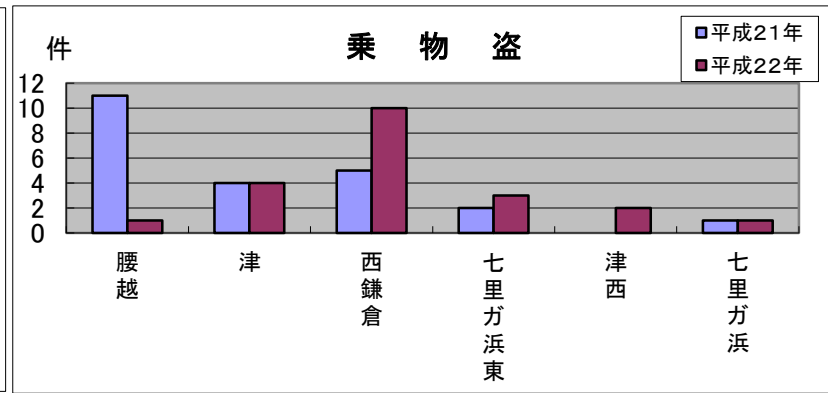

腰越 地域町名別窃盗犯認知件数表(平成22年1月～12月)

※侵入盗…空き巣・忍び込み
乗物盗…自転車・オートバイ・自動車

	腰越	津	西鎌倉	七里ガ浜東	津西	七里ガ浜	合計・前年比
侵入盗	5	2	4	1	1	0	13
前年比	+2	▲3	+2	▲9	▲1	0	▲9
乗物盗	12	4	10	3	2	1	32
前年比	+1	0	+5	+1	+2	0	+9
ひったくり	0	0	0	0	0	0	0
前年比	▲1	0	0	0	0	0	▲1
車上狙い	0	0	0	0	0	0	0
前年比	▲2	▲2	▲1	▲3	0	0	▲8
その他	8	0	1	4	1	2	16
前年比	▲3	▲5	▲6	▲1	0	+2	▲13
合計	25	6	15	8	4	3	61
前年比	▲3	▲10	0	▲12	+1	+2	▲22

乗物盗に注意！

腰越地域では、犯罪発生件数が前年より大きく減少していますが、乗物盗の発生が多くなっています。
町名別では、腰越・西鎌倉での発生件数が多いため、注意が必要です。
一人ひとりが防犯意識を持ち、防犯対策に取り組みましょう。

<防犯対策のポイント>

- ・短時間の駐車であっても自転車には必ず鍵をかけましょう！
2つ以上付けると効果的です。
- ・自宅の敷地内であっても必ず鍵をかけましょう。

腰越地域版