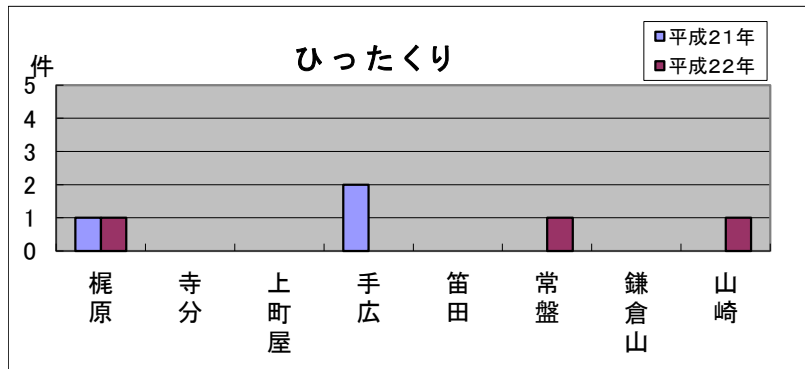

# 深沢 地域町名別窃盗犯認知件数表(平成22年1月～12月)

※侵入盗…空き巣・忍び込み  
乗物盗…自転車・オートバイ・自動車

	梶原	寺分	上町屋	手広	笛田	常盤	鎌倉山	山崎	合計・前年比
侵入盗	2	2	1	5	4	1	1	0	16
前年比	+2	▲2	▲1	+4	+3	+1	+1	▲1	+7
乗物盗	11	0	3	5	10	4	0	4	37
前年比	▲1	▲6	▲3	▲7	+1	▲3	▲1	▲2	▲22
ひったくり	1	0	0	0	0	1	0	1	3
前年比	0	0	0	▲2	0	+1	0	+1	0
車上狙い	1	1	1	2	2	2	0	1	10
前年比	▲1	+1	0	▲1	▲1	0	0	0	▲2
その他	5	1	1	7	21	5	2	3	45
前年比	▲1	▲1	▲3	▲1	0	+1	▲3	+3	▲5
合計	20	4	6	19	37	13	3	9	111
前年比	▲1	▲8	▲7	▲7	+3	0	▲3	+1	▲22

**侵入盗に注意!**  
 深沢地域では、他の地域に比べて侵入盗の増加が目立っています。町名別でも、ほとんどの地区で侵入盗が発生しており、特に注意が必要です。また、乗物盗は大幅に減少していますが、引き続き警戒しましょう。

**<防犯対策のポイント>**

- ・就寝前に、玄関・窓の施錠を確認しましょう。
- ・外出するときは、短時間であっても必ず鍵を掛けましょう。
- ・長期間自宅に不在の時は、新聞の配達を一時ストップするなど、留守と悟られない工夫をしましょう。