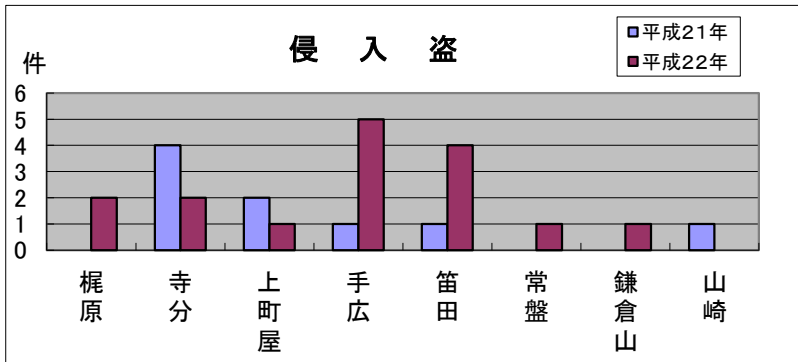

# 深沢 地域町名別窃盗犯認知件数表(平成22年1月～12月)

※侵入盗…空き巣・忍び込み  
乗物盗…自転車・オートバイ・自動車

	梶原	寺分	上町屋	手広	笛田	常盤	鎌倉山	山崎	合計・前年比
侵入盗	2	2	1	5	4	1	1	0	16
前年比	+2	▲2	▲1	+4	+3	+1	+1	▲1	+7
乗物盗	11	0	3	5	10	4	0	4	37
前年比	▲1	▲6	▲3	▲7	+1	▲3	▲1	▲2	▲22
ひったくり	1	0	0	0	0	1	0	1	3
前年比	0	0	0	▲2	0	+1	0	+1	0
車上狙い	1	1	1	2	2	2	0	1	10
前年比	▲1	+1	0	▲1	▲1	0	0	0	▲2
その他	5	1	1	7	21	5	2	3	45
前年比	▲1	▲1	▲3	▲1	0	+1	▲3	+3	▲5
合計	20	4	6	19	37	13	3	9	111
前年比	▲1	▲8	▲7	▲7	+3	0	▲3	+1	▲22

**侵入盗に注意!**  
 深沢地域では、他の地域に比べて侵入盗の増加が目立っています。町名別でも、ほとんどの地区で侵入盗が発生しており、特に注意が必要です。また、乗物盗は大幅に減少していますが、引き続き警戒しましょう。

**<防犯対策のポイント>**

- ・就寝前に、玄関・窓の施錠を確認しましょう。
- ・外出するときは、短時間であっても必ず鍵を掛けましょう。
- ・長期間自宅に不在の時は、新聞の配達を一時ストップするなど、留守と悟られない工夫をしましょう。