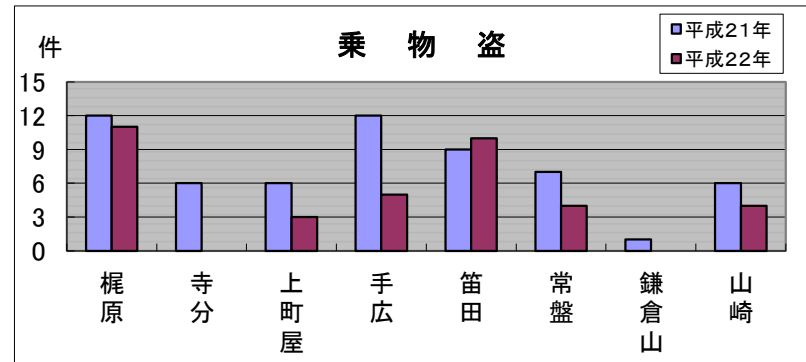

# 深沢 地域町名別窃盗犯認知件数表(平成22年1月～12月)

※侵入盗…空き巣・忍び込み  
乗物盗…自転車・オートバイ・自動車

	梶原	寺分	上町屋	手広	笛田	常盤	鎌倉山	山崎	合計・前年比
侵入盗	2	2	1	5	4	1	1	0	16
前年比	+2	▲2	▲1	+4	+3	+1	+1	▲1	+7
乗物盗	11	0	3	5	10	4	0	4	37
前年比	▲1	▲6	▲3	▲7	+1	▲3	▲1	▲2	▲22
ひったくり	1	0	0	0	0	1	0	1	3
前年比	0	0	0	▲2	0	+1	0	+1	0
車上狙い	1	1	1	2	2	2	0	1	10
前年比	▲1	+1	0	▲1	▲1	0	0	0	▲2
その他	5	1	1	7	21	5	2	3	45
前年比	▲1	▲1	▲3	▲1	0	+1	▲3	+3	▲5
合計	20	4	6	19	37	13	3	9	111
前年比	▲1	▲8	▲7	▲7	+3	0	▲3	+1	▲22

**侵入盗に注意!**  
 深沢地域では、他の地域に比べて侵入盗の増加が目立っています。町名別でも、ほとんどの地区で侵入盗が発生しており、特に注意が必要です。また、乗物盗は大幅に減少していますが、引き続き警戒しましょう。

**<防犯対策のポイント>**

- ・就寝前に、玄関・窓の施錠を確認しましょう。
- ・外出するときは、短時間であっても必ず鍵を掛けましょう。
- ・長期間自宅に不在の時は、新聞の配達を一時ストップするなど、留守と悟られない工夫をしましょう。