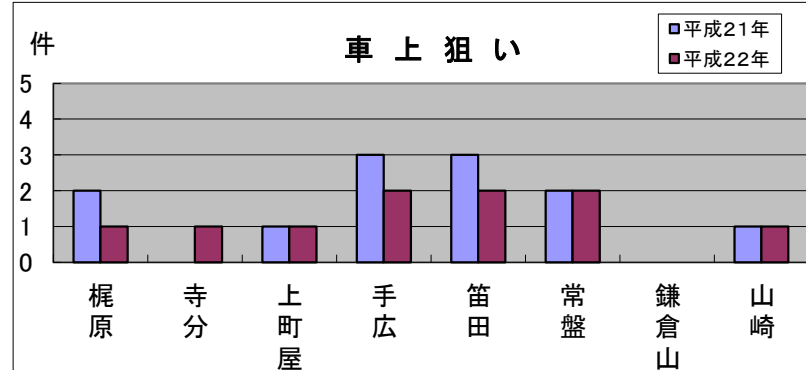

# 深沢 地域町名別窃盗犯認知件数表(平成22年1月～12月)

※侵入盗…空き巣・忍び込み  
乗物盗…自転車・オートバイ・自動車

	梶原	寺分	上町屋	手広	笛田	常盤	鎌倉山	山崎	合計・前年比
侵入盗	2	2	1	5	4	1	1	0	16
前年比	+2	▲2	▲1	+4	+3	+1	+1	▲1	+7
乗物盗	11	0	3	5	10	4	0	4	37
前年比	▲1	▲6	▲3	▲7	+1	▲3	▲1	▲2	▲22
ひったくり	1	0	0	0	0	1	0	1	3
前年比	0	0	0	▲2	0	+1	0	+1	0
車上狙い	1	1	1	2	2	2	0	1	10
前年比	▲1	+1	0	▲1	▲1	0	0	0	▲2
その他	5	1	1	7	21	5	2	3	45
前年比	▲1	▲1	▲3	▲1	0	+1	▲3	+3	▲5
合計	20	4	6	19	37	13	3	9	111
前年比	▲1	▲8	▲7	▲7	+3	0	▲3	+1	▲22

**侵入盗に注意!**  
 深沢地域では、他の地域に比べて侵入盗の増加が目立っています。町名別でも、ほとんどの地区で侵入盗が発生しており、特に注意が必要です。また、乗物盗は大幅に減少していますが、引き続き警戒しましょう。

**<防犯対策のポイント>**

- ・就寝前に、玄関・窓の施錠を確認しましょう。
- ・外出するときは、短時間であっても必ず鍵を掛けましょう。
- ・長期間自宅に不在の時は、新聞の配達を一時ストップするなど、留守と悟られない工夫をしましょう。