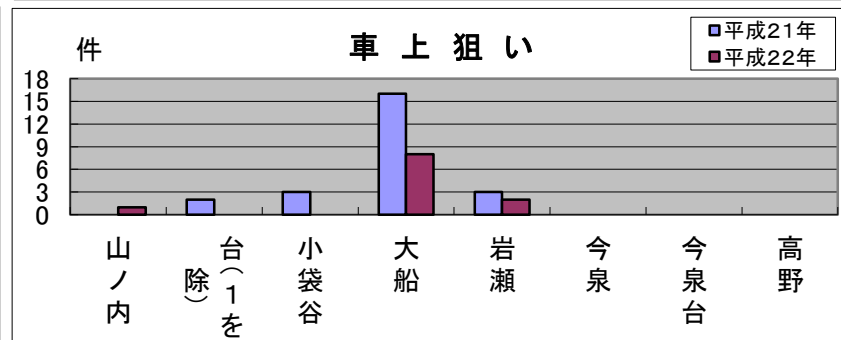

大船 地域町名別窃盗犯認知件数表(平成22年1月～12月)

※乗物盗…自転車・オートバイ・自動車

	山ノ内	台二～五丁目 未表示	小袋谷	大船	岩瀬	今泉	今泉台	高野	合計・前年比
侵入盗	0	11	5	1	1	2	3	0	23
前年比	▲1	+3	0	▲3	▲3	+2	▲6	▲1	▲9
乗物盗	1	9	5	72	19	2	0	2	110
前年比	▲3	▲3	+1	+4	+9	+1	▲1	+2	+10
ひったくり	0	2	1	1	2	0	0	0	6
前年比	▲2	+1	+1	▲22	+1	0	0	0	▲21
車上狙い	1	0	0	8	2	0	0	0	11
前年比	+1	▲2	▲3	▲8	▲1	0	0	0	▲13
その他	1	3	0	114	9	6	1	0	134
前年比	▲1	▲3	▲3	+7	+1	+4	▲5	▲1	▲1
合計	3	25	11	196	33	10	4	2	284
前年比	▲6	▲4	▲4	▲22	+7	+7	▲12	0	▲34

乗物盗に注意!

大船地域では、犯罪発生件数は大幅に減少しており、皆さんの防犯意識の高まりの成果と言えます。しかし、乗物盗発生が大船・岩瀬で特に目立ち、注意が必要です。

<防犯対策のポイント>

- ・自転車から離れるときは、自宅の敷地内であっても必ず鍵を掛け、さらに補助錠を付けましょう。
- ・オートバイはハンドルロックをし、補助錠を付けましょう。

大船地域版