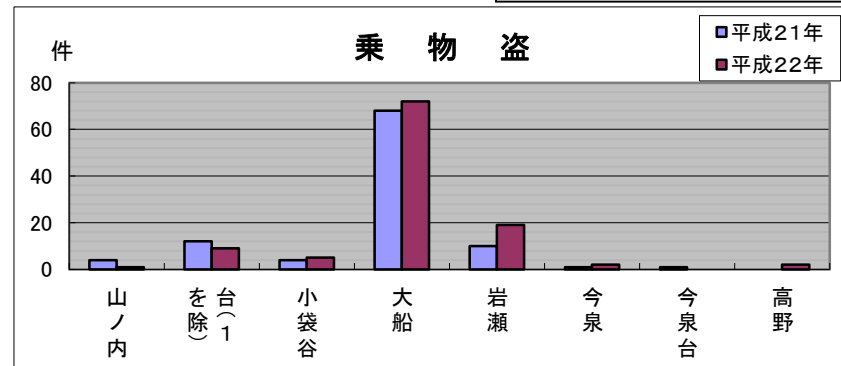

大船 地域町名別窃盗犯認知件数表(平成22年1月～12月)

※乗物盗…自転車・オートバイ・自動車

	山ノ内	台二～五丁目 未表示	小袋谷	大船	岩瀬	今泉	今泉台	高野	合計・前年比
侵入盗	0	11	5	1	1	2	3	0	23
前年比	▲1	+3	0	▲3	▲3	+2	▲6	▲1	▲9
乗物盗	1	9	5	72	19	2	0	2	110
前年比	▲3	▲3	+1	+4	+9	+1	▲1	+2	+10
ひったくり	0	2	1	1	2	0	0	0	6
前年比	▲2	+1	+1	▲22	+1	0	0	0	▲21
車上狙い	1	0	0	8	2	0	0	0	11
前年比	+1	▲2	▲3	▲8	▲1	0	0	0	▲13
その他	1	3	0	114	9	6	1	0	134
前年比	▲1	▲3	▲3	+7	+1	+4	▲5	▲1	▲1
合計	3	25	11	196	33	10	4	2	284
前年比	▲6	▲4	▲4	▲22	+7	+7	▲12	0	▲34

乗物盗に注意!

大船地域では、犯罪発生件数は大幅に減少しており、皆さんの防犯意識の高まりの成果と言えます。しかし、乗物盗発生が大船・岩瀬で特に目立ち、注意が必要です。

<防犯対策のポイント>

- ・自転車から離れるときは、自宅の敷地内であっても必ず鍵を掛け、さらに補助錠を付けましょう。
- ・オートバイはハンドルロックをし、補助錠を付けましょう。

大船地域版