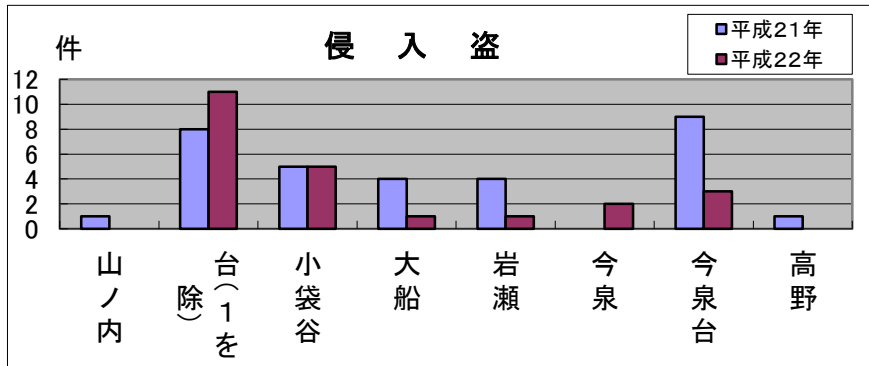

大船 地域町名別窃盗犯認知件数表(平成22年1月～12月)

※乗物盗…自転車・オートバイ・自動車

	山ノ内	台二～五丁目 未表示	小袋谷	大船	岩瀬	今泉	今泉台	高野	合計・前年比
侵入盗	0	11	5	1	1	2	3	0	23
前年比	▲1	+3	0	▲3	▲3	+2	▲6	▲1	▲9
乗物盗	1	9	5	72	19	2	0	2	110
前年比	▲3	▲3	+1	+4	+9	+1	▲1	+2	+10
ひったくり	0	2	1	1	2	0	0	0	6
前年比	▲2	+1	+1	▲22	+1	0	0	0	▲21
車上狙い	1	0	0	8	2	0	0	0	11
前年比	+1	▲2	▲3	▲8	▲1	0	0	0	▲13
その他	1	3	0	114	9	6	1	0	134
前年比	▲1	▲3	▲3	+7	+1	+4	▲5	▲1	▲1
合計	3	25	11	196	33	10	4	2	284
前年比	▲6	▲4	▲4	▲22	+7	+7	▲12	0	▲34

乗物盗に注意!

大船地域では、犯罪発生件数は大幅に減少しており、皆さんの防犯意識の高まりの成果と言えます。しかし、乗物盗発生が大船・岩瀬で特に目立ち、注意が必要です。

<防犯対策のポイント>

- ・自転車から離れるときは、自宅の敷地内であっても必ず鍵を掛け、さらに補助錠を付けましょう。
- ・オートバイはハンドルロックをし、補助錠を付けましょう。

大船地域版