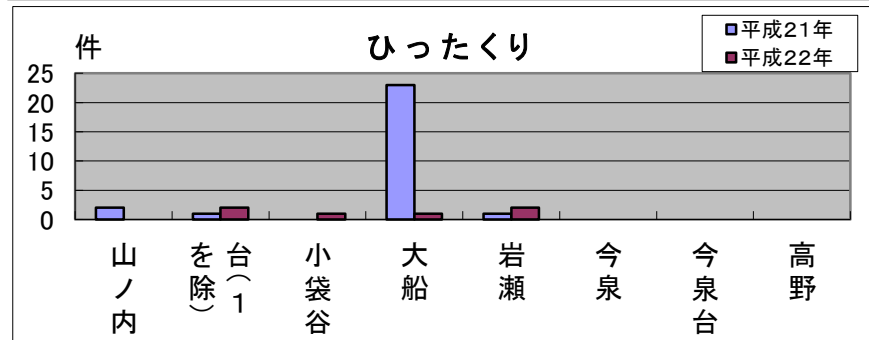

大船 地域町名別窃盗犯認知件数表(平成22年1月～12月)

※乗物盗…自転車・オートバイ・自動車

	山ノ内	台二～五丁目 未表示	小袋谷	大船	岩瀬	今泉	今泉台	高野	合計・前年比
侵入盗	0	11	5	1	1	2	3	0	23
前年比	▲1	+3	0	▲3	▲3	+2	▲6	▲1	▲9
乗物盗	1	9	5	72	19	2	0	2	110
前年比	▲3	▲3	+1	+4	+9	+1	▲1	+2	+10
ひったくり	0	2	1	1	2	0	0	0	6
前年比	▲2	+1	+1	▲22	+1	0	0	0	▲21
車上狙い	1	0	0	8	2	0	0	0	11
前年比	+1	▲2	▲3	▲8	▲1	0	0	0	▲13
その他	1	3	0	114	9	6	1	0	134
前年比	▲1	▲3	▲3	+7	+1	+4	▲5	▲1	▲1
合計	3	25	11	196	33	10	4	2	284
前年比	▲6	▲4	▲4	▲22	+7	+7	▲12	0	▲34

乗物盗に注意!

大船地域では、犯罪発生件数は大幅に減少しており、皆さんの防犯意識の高まりの成果と言えます。しかし、乗物盗発生が大船・岩瀬で特に目立ち、注意が必要です。

<防犯対策のポイント>

- ・自転車から離れるときは、自宅の敷地内であっても必ず鍵を掛け、さらに補助錠を付けましょう。
- ・オートバイはハンドルロックをし、補助錠を付けましょう。

大船地域版