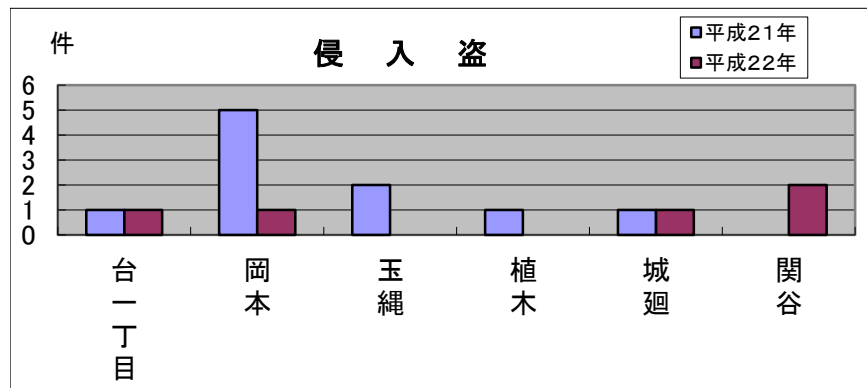

玉縄 地域町名別窃盗犯認知件数表(平成22年1月～12月)

※乗物盗…自転車・オートバイ・自動車

	台一丁目	岡本	玉縄	植木	城廻	関谷	合計・前年比
侵入盗	1	1	0	0	1	2	5
前年比	0	▲4	▲2	▲1	0	+2	▲5
乗物盗	9	32	3	2	2	1	49
前年比	+2	+12	▲1	▲2	▲1	▲1	+9
ひったくり	0	3	4	0	0	0	7
前年比	▲3	0	+4	▲2	0	0	▲1
車上狙い	1	0	1	0	1	2	5
前年比	+1	▲3	0	▲3	+1	+1	▲3
その他	1	34	3	2	7	1	48
前年比	▲1	+11	+3	0	+5	▲7	+11
合計	12	70	11	4	11	6	114
前年比	▲1	+16	+4	▲8	+5	▲5	+11

乗物盗に注意！

玉縄地域では、前年より犯罪発生件数が大きく増加しており、特に、乗物盗の発生が目立っています。一人ひとりが防犯対策に取り組むことが大切です。

＜防犯対策のポイント＞

- ・短時間の駐車であっても自転車には必ず鍵をかけましょう！2つ以上付けると効果的です。
- ・自宅の敷地内であっても必ず鍵をかけましょう。
- ・オートバイはハンドルロックをし、補助錠を付けましょう。

玉縄地域版