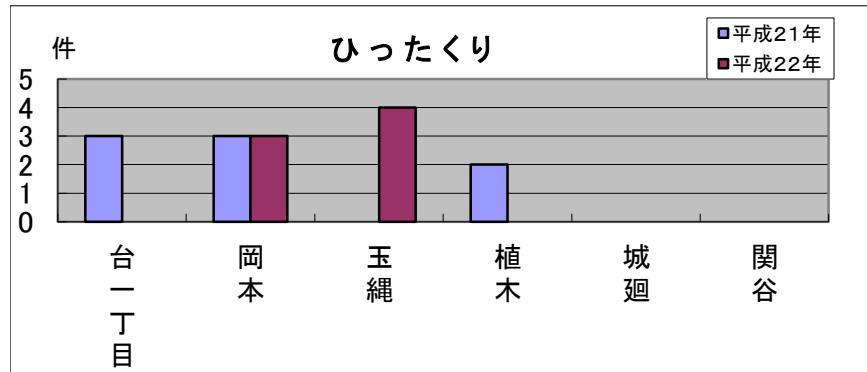

玉縄 地域町名別窃盗犯認知件数表(平成22年1月～12月)

※乗物盗…自転車・オートバイ・自動車

	台一丁目	岡本	玉縄	植木	城廻	関谷	合計・前年比
侵入盗	1	1	0	0	1	2	5
前年比	0	▲4	▲2	▲1	0	+2	▲5
乗物盗	9	32	3	2	2	1	49
前年比	+2	+12	▲1	▲2	▲1	▲1	+9
ひったくり	0	3	4	0	0	0	7
前年比	▲3	0	+4	▲2	0	0	▲1
車上狙い	1	0	1	0	1	2	5
前年比	+1	▲3	0	▲3	+1	+1	▲3
その他	1	34	3	2	7	1	48
前年比	▲1	+11	+3	0	+5	▲7	+11
合計	12	70	11	4	11	6	114
前年比	▲1	+16	+4	▲8	+5	▲5	+11

乗物盗に注意！

玉縄地域では、前年より犯罪発生件数が大きく増加しており、特に、乗物盗の発生が目立っています。一人ひとりが防犯対策に取り組むことが大切です。

＜防犯対策のポイント＞

- ・短時間の駐車であっても自転車には必ず鍵をかけましょう！2つ以上付けると効果的です。
- ・自宅の敷地内であっても必ず鍵をかけましょう。
- ・オートバイはハンドルロックをし、補助錠を付けましょう。

玉縄地域版