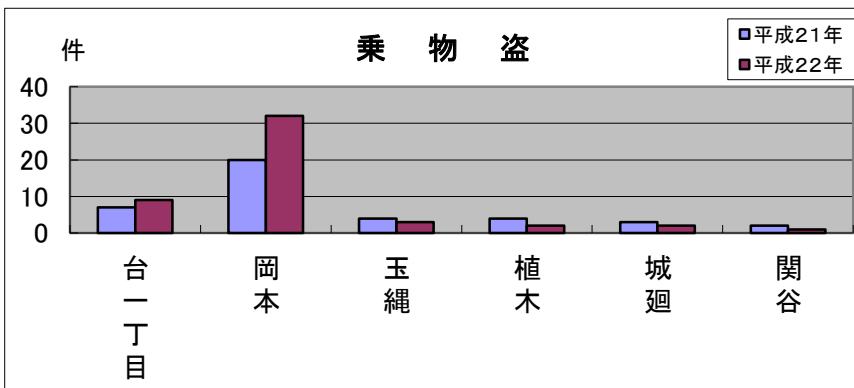

玉縄 地域町名別窃盗犯認知件数表(平成22年1月～12月)

※乗物盗…自転車・オートバイ・自動車

	台一丁目	岡本	玉縄	植木	城廻	関谷	合計・前年比
侵入盗	1	1	0	0	1	2	5
前年比	0	▲4	▲2	▲1	0	+2	▲5
乗物盗	9	32	3	2	2	1	49
前年比	+2	+12	▲1	▲2	▲1	▲1	+9
ひったくり	0	3	4	0	0	0	7
前年比	▲3	0	+4	▲2	0	0	▲1
車上狙い	1	0	1	0	1	2	5
前年比	+1	▲3	0	▲3	+1	+1	▲3
その他	1	34	3	2	7	1	48
前年比	▲1	+11	+3	0	+5	▲7	+11
合計	12	70	11	4	11	6	114
前年比	▲1	+16	+4	▲8	+5	▲5	+11

乗物盗に注意！

玉縄地域では、前年より犯罪発生件数が大きく増加しており、特に、乗物盗の発生が目立っています。一人ひとりが防犯対策に取り組むことが大切です。

＜防犯対策のポイント＞

- ・短時間の駐車であっても自転車には必ず鍵をかけましょう！2つ以上付けると効果的です。
- ・自宅の敷地内であっても必ず鍵をかけましょう。
- ・オートバイはハンドルロックをし、補助錠を付けましょう。

玉縄地域版