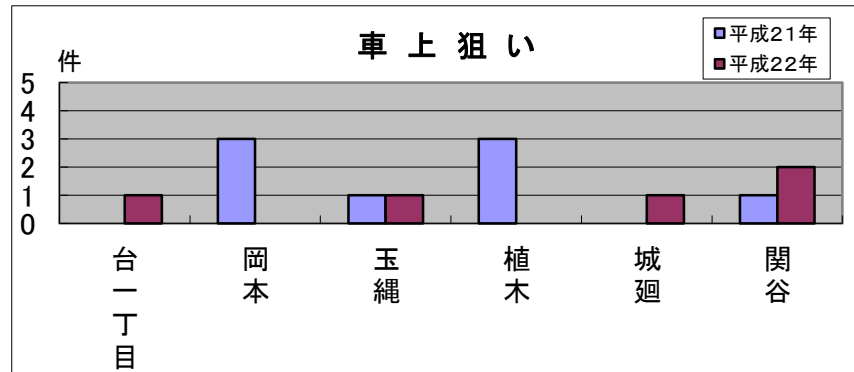

玉縄 地域町名別窃盗犯認知件数表(平成22年1月～12月)

※乗物盗…自転車・オートバイ・自動車

	台一丁目	岡本	玉縄	植木	城廻	関谷	合計・前年比
侵入盗	1	1	0	0	1	2	5
前年比	0	▲4	▲2	▲1	0	+2	▲5
乗物盗	9	32	3	2	2	1	49
前年比	+2	+12	▲1	▲2	▲1	▲1	+9
ひったくり	0	3	4	0	0	0	7
前年比	▲3	0	+4	▲2	0	0	▲1
車上狙い	1	0	1	0	1	2	5
前年比	+1	▲3	0	▲3	+1	+1	▲3
その他	1	34	3	2	7	1	48
前年比	▲1	+11	+3	0	+5	▲7	+11
合計	12	70	11	4	11	6	114
前年比	▲1	+16	+4	▲8	+5	▲5	+11

乗物盗に注意！

玉縄地域では、前年より犯罪発生件数が大きく増加しており、特に、乗物盗の発生が目立っています。一人ひとりが防犯対策に取り組むことが大切です。

＜防犯対策のポイント＞

- ・短時間の駐車であっても自転車には必ず鍵をかけましょう！2つ以上付けると効果的です。
- ・自宅の敷地内であっても必ず鍵をかけましょう。
- ・オートバイはハンドルロックをし、補助錠を付けましょう。

玉縄地域版