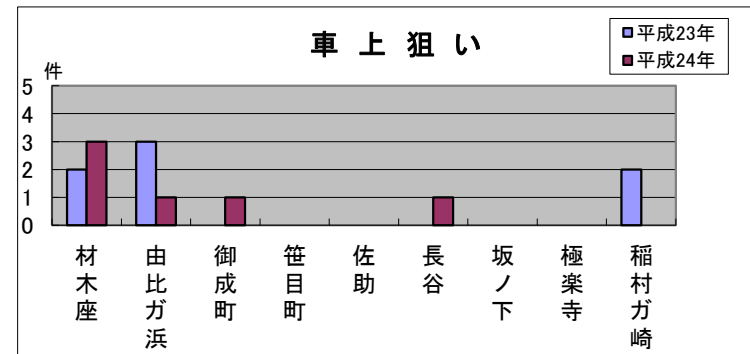

鎌倉西地区町名別窃盗犯認知件数表(平成24年)

※侵入盗…空き巣・忍び込み
乗物盗…自転車・オートバイ・自動車

	材木座	由比ガ浜	御成町	笹目町	佐助	長谷	坂ノ下	極楽寺	稲村ガ崎	合計・前年比
侵入盗	2	0	0	0	0	0	0	1	0	3
前年比	+2	0	0	0	0	▲4	0	0	0	▲2
乗物盗	16	10	7	0	2	4	0	3	2	44
前年比	+10	+3	▲1	▲1	+1	▲1	▲2	+1	0	+10
ひったくり	0	0	1	0	0	0	0	0	0	1
前年比	0	0	0	0	0	0	0	0	▲1	▲1
車上狙い	3	1	1	0	0	1	0	0	0	6
前年比	+1	▲2	+1	0	0	+1	0	0	▲2	▲1
その他	4	22	14	0	1	0	0	0	0	41
前年比	0	+18	+2	0	0	▲5	▲3	▲1	▲1	+10
合計	25	33	23	0	3	5	0	4	2	95
前年比	+13	+19	+2	▲1	+1	▲9	▲5	0	▲4	+16

乗物盗に注意

鎌倉西地区では、昨年同期に比べ刑法犯認知件数が増加しました。自転車盗やオートバイ盗が目立ちます。また、全般的に材木座・由比ガ浜など海岸近くの地域での件数の増加が目立っています。

【防犯対策のポイント】

- ・無施錠の自転車は、自宅敷地内からでも盗まれています。自転車を停める時は、必ず鍵をかけましょう。
- ・一人ひとりが声を掛け合い、犯罪を起こしにくいまちづくりに努めましょう。

鎌倉西地区版

(材木座・由比ガ浜・御成町・笹目町・佐助・長谷・坂ノ下・極楽寺・稲村ガ崎)