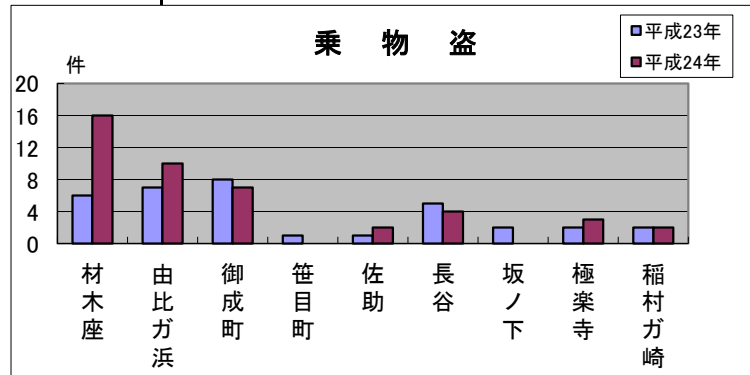

鎌倉西地区町名別窃盗犯認知件数表(平成24年)

※侵入盗…空き巣・忍び込み
乗物盗…自転車・オートバイ・自動車

	材木座	由比ガ浜	御成町	笹目町	佐助	長谷	坂ノ下	極楽寺	稲村ガ崎	合計・前年比
侵入盗	2	0	0	0	0	0	0	1	0	3
前年比	+2	0	0	0	0	▲4	0	0	0	▲2
乗物盗	16	10	7	0	2	4	0	3	2	44
前年比	+10	+3	▲1	▲1	+1	▲1	▲2	+1	0	+10
ひったくり	0	0	1	0	0	0	0	0	0	1
前年比	0	0	0	0	0	0	0	0	▲1	▲1
車上狙い	3	1	1	0	0	1	0	0	0	6
前年比	+1	▲2	+1	0	0	+1	0	0	▲2	▲1
その他	4	22	14	0	1	0	0	0	0	41
前年比	0	+18	+2	0	0	▲5	▲3	▲1	▲1	+10
合計	25	33	23	0	3	5	0	4	2	95
前年比	+13	+19	+2	▲1	+1	▲9	▲5	0	▲4	+16

乗物盗に注意

鎌倉西地区では、昨年同期に比べ刑法犯認知件数が増加しました。自転車盗やオートバイ盗が目立ちます。また、全般的に材木座・由比ガ浜など海岸近くの地域での件数の増加が目立っています。

【防犯対策のポイント】

- ・無施錠の自転車は、自宅敷地内からでも盗まれています。自転車を停める時は、必ず鍵をかけましょう。
- ・一人ひとりが声を掛け合い、犯罪を起こしにくいまちづくりに努めましょう。

鎌倉西地区版

(材木座・由比ガ浜・御成町・笹目町・佐助・長谷・坂ノ下・極楽寺・稲村ガ崎)