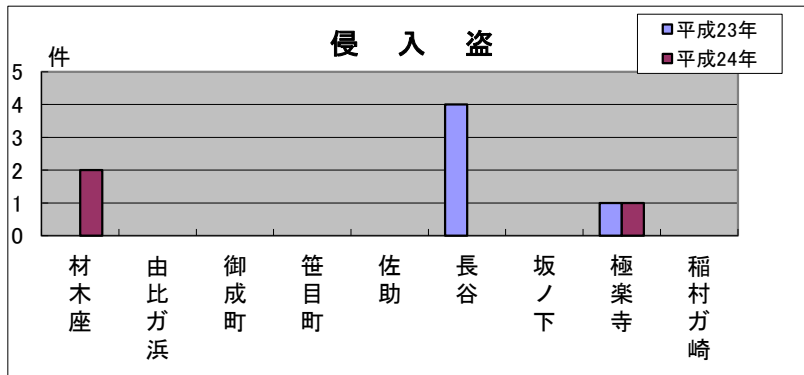

鎌倉西地区町名別窃盗犯認知件数表(平成24年)

※侵入盗…空き巣・忍び込み
乗物盗…自転車・オートバイ・自動車

	材木座	由比ガ浜	御成町	笹目町	佐助	長谷	坂ノ下	極楽寺	稲村ガ崎	合計・前年比
侵入盗	2	0	0	0	0	0	0	1	0	3
前年比	+2	0	0	0	0	▲4	0	0	0	▲2
乗物盗	16	10	7	0	2	4	0	3	2	44
前年比	+10	+3	▲1	▲1	+1	▲1	▲2	+1	0	+10
ひったくり	0	0	1	0	0	0	0	0	0	1
前年比	0	0	0	0	0	0	0	0	▲1	▲1
車上狙い	3	1	1	0	0	1	0	0	0	6
前年比	+1	▲2	+1	0	0	+1	0	0	▲2	▲1
その他	4	22	14	0	1	0	0	0	0	41
前年比	0	+18	+2	0	0	▲5	▲3	▲1	▲1	+10
合計	25	33	23	0	3	5	0	4	2	95
前年比	+13	+19	+2	▲1	+1	▲9	▲5	0	▲4	+16

乗物盗に注意

鎌倉西地区では、昨年同期に比べ刑法犯認知件数が増加しました。自転車盗やオートバイ盗が目立ちます。また、全般的に材木座・由比ガ浜など海岸近くの地域での件数の増加が目立っています。

【防犯対策のポイント】

- ・無施錠の自転車は、自宅敷地内からでも盗まれています。自転車を停める時は、必ず鍵をかけましょう。
- ・一人ひとりが声を掛け合い、犯罪を起こしにくいまちづくりに努めましょう。

鎌倉西地区版

(材木座・由比ガ浜・御成町・笹目町・佐助・長谷・坂ノ下・極楽寺・稲村ガ崎)