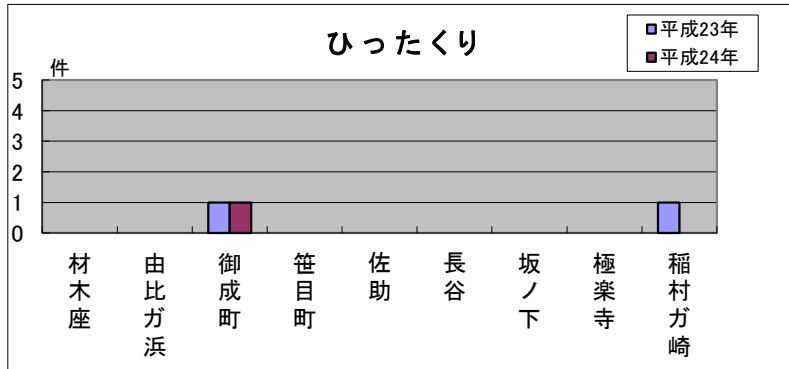

鎌倉西地区町名別窃盗犯認知件数表(平成24年)

※侵入盗…空き巣・忍び込み
乗物盗…自転車・オートバイ・自動車

	材木座	由比ガ浜	御成町	笹目町	佐助	長谷	坂ノ下	極楽寺	稲村ガ崎	合計・前年比
侵入盗	2	0	0	0	0	0	0	1	0	3
前年比	+2	0	0	0	0	▲4	0	0	0	▲2
乗物盗	16	10	7	0	2	4	0	3	2	44
前年比	+10	+3	▲1	▲1	+1	▲1	▲2	+1	0	+10
ひったくり	0	0	1	0	0	0	0	0	0	1
前年比	0	0	0	0	0	0	0	0	▲1	▲1
車上狙い	3	1	1	0	0	1	0	0	0	6
前年比	+1	▲2	+1	0	0	+1	0	0	▲2	▲1
その他	4	22	14	0	1	0	0	0	0	41
前年比	0	+18	+2	0	0	▲5	▲3	▲1	▲1	+10
合計	25	33	23	0	3	5	0	4	2	95
前年比	+13	+19	+2	▲1	+1	▲9	▲5	0	▲4	+16

乗物盗に注意

鎌倉西地区では、昨年同期に比べ刑法犯認知件数が増加しました。自転車盗やオートバイ盗が目立ちます。また、全般的に材木座・由比ガ浜など海岸近くの地域での件数の増加が目立っています。

【防犯対策のポイント】

- ・無施錠の自転車は、自宅敷地内からでも盗まれています。自転車を停める時は、必ず鍵をかけましょう。
- ・一人ひとりが声を掛け合い、犯罪を起こしにくいまちづくりに努めましょう。

鎌倉西地区版

(材木座・由比ガ浜・御成町・笹目町・佐助・長谷・坂ノ下・極楽寺・稲村ガ崎)