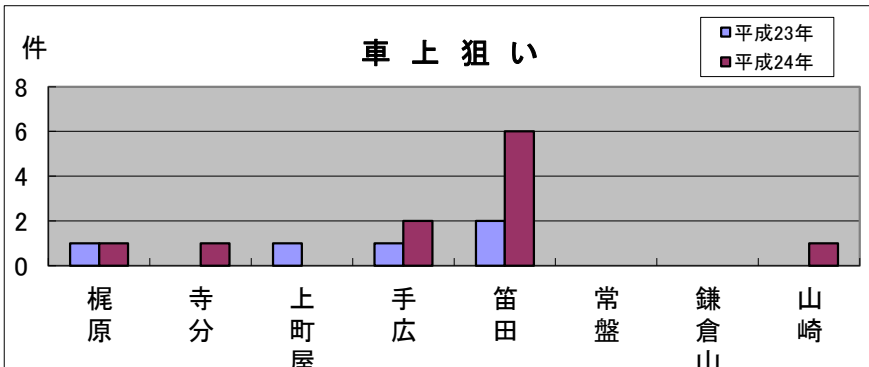

深沢地域町名別窃盗犯認知件数表(平成24年)

※侵入盗…空き巣・忍び込み
乗物盗…自転車・オートバイ・自動車

	梶原	寺分	上町屋	手広	笛田	常盤	鎌倉山	山崎	合計・前年比
侵入盗	2	1	0	0	2	0	0	2	7
前年比	0	0	0	0	+2	▲2	▲1	+1	0
乗物盗	9	2	3	2	11	2	1	5	35
前年比	▲3	+1	▲2	▲3	+5	▲6	+1	▲1	▲8
ひったくり	0	0	0	0	0	0	0	1	1
前年比	0	0	0	0	0	0	0	+1	+1
車上狙い	1	1	0	2	6	0	0	1	11
前年比	0	+1	▲1	+1	+4	0	0	+1	+6
その他	8	4	3	7	11	9	2	2	46
前年比	+5	+2	+3	▲2	▲1	+2	+2	0	+11
合計	20	8	6	11	30	11	3	11	100
前年比	+2	+4	0	▲4	+10	▲6	+2	+2	+10

乗物盗・車上狙いにご注意
 深沢地域では、昨年に比べ刑法犯の認知件数が増加し、乗物盗と車上狙いが多く発生しています。乗物盗は昨年比では減少しているものの、車上狙いはほぼ倍増しています。特に、笛田での発生が目立ちます。ご注意ください。

【防犯対策のポイント】
 ・自転車には必ず鍵をかけましょう。無施錠の場合、自宅敷地内からでも盗まれています。
 ・車上狙いを防ぐため、駐車するときには車内にカバンや荷物を置いたままにしないようにしましょう。