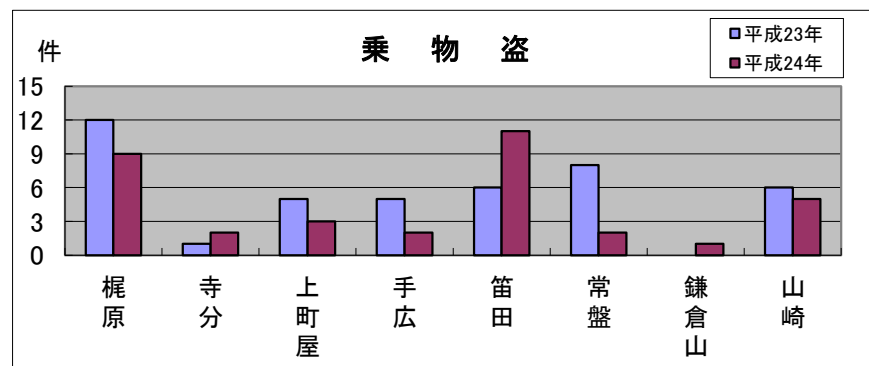

深沢地域町名別窃盗犯認知件数表(平成24年)

※侵入盗…空き巣・忍び込み
乗物盗…自転車・オートバイ・自動車

	梶原	寺分	上町屋	手広	笛田	常盤	鎌倉山	山崎	合計・前年比
侵入盗	2	1	0	0	2	0	0	2	7
前年比	0	0	0	0	+2	▲2	▲1	+1	0
乗物盗	9	2	3	2	11	2	1	5	35
前年比	▲3	+1	▲2	▲3	+5	▲6	+1	▲1	▲8
ひったくり	0	0	0	0	0	0	0	1	1
前年比	0	0	0	0	0	0	0	+1	+1
車上狙い	1	1	0	2	6	0	0	1	11
前年比	0	+1	▲1	+1	+4	0	0	+1	+6
その他	8	4	3	7	11	9	2	2	46
前年比	+5	+2	+3	▲2	▲1	+2	+2	0	+11
合計	20	8	6	11	30	11	3	11	100
前年比	+2	+4	0	▲4	+10	▲6	+2	+2	+10

乗物盗・車上狙いにご注意
 深沢地域では、昨年に比べ刑法犯の認知件数が増加し、乗物盗と車上狙いが多く発生しています。乗物盗は昨年比では減少しているものの、車上狙いはほぼ倍増しています。特に、笛田での発生が目立ちます。ご注意ください。

【防犯対策のポイント】
 ・自転車には必ず鍵をかけましょう。無施錠の場合、自宅敷地内からでも盗まれています。
 ・車上狙いを防ぐため、駐車するときには車内にカバンや荷物を置いたままにしないようにしましょう。