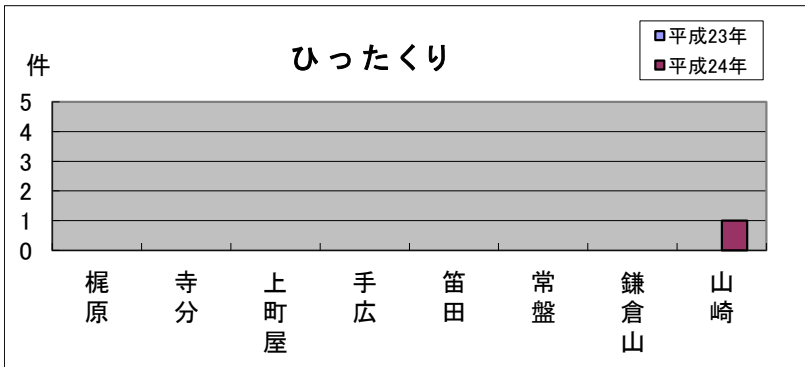

深沢地域町名別窃盗犯認知件数表(平成24年)

※侵入盗…空き巣・忍び込み
乗物盗…自転車・オートバイ・自動車

	梶原	寺分	上町屋	手広	笛田	常盤	鎌倉山	山崎	合計・前年比
侵入盗	2	1	0	0	2	0	0	2	7
前年比	0	0	0	0	+2	▲2	▲1	+1	0
乗物盗	9	2	3	2	11	2	1	5	35
前年比	▲3	+1	▲2	▲3	+5	▲6	+1	▲1	▲8
ひったくり	0	0	0	0	0	0	0	1	1
前年比	0	0	0	0	0	0	0	+1	+1
車上狙い	1	1	0	2	6	0	0	1	11
前年比	0	+1	▲1	+1	+4	0	0	+1	+6
その他	8	4	3	7	11	9	2	2	46
前年比	+5	+2	+3	▲2	▲1	+2	+2	0	+11
合計	20	8	6	11	30	11	3	11	100
前年比	+2	+4	0	▲4	+10	▲6	+2	+2	+10

乗物盗・車上狙いにご注意
 深沢地域では、昨年に比べ刑法犯の認知件数が増加し、乗物盗と車上狙いが多く発生しています。乗物盗は昨年比では減少しているものの、車上狙いはほぼ倍増しています。特に、笛田での発生が目立ちます。ご注意ください。

【防犯対策のポイント】
 ・自転車には必ず鍵をかけましょう。無施錠の場合、自宅敷地内からでも盗まれています。
 ・車上狙いを防ぐため、駐車するときには車内にカバンや荷物を置いたままにしないようにしましょう。