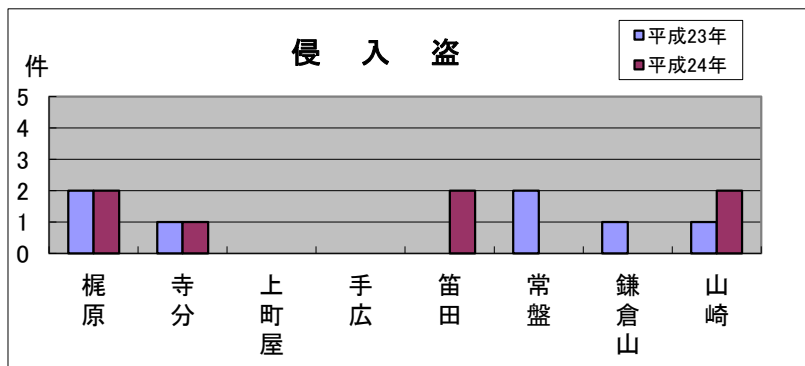

深沢地域町名別窃盗犯認知件数表(平成24年)

※侵入盗…空き巣・忍び込み
乗物盗…自転車・オートバイ・自動車

	梶原	寺分	上町屋	手広	笛田	常盤	鎌倉山	山崎	合計・前年比
侵入盗	2	1	0	0	2	0	0	2	7
前年比	0	0	0	0	+2	▲2	▲1	+1	0
乗物盗	9	2	3	2	11	2	1	5	35
前年比	▲3	+1	▲2	▲3	+5	▲6	+1	▲1	▲8
ひったくり	0	0	0	0	0	0	0	1	1
前年比	0	0	0	0	0	0	0	+1	+1
車上狙い	1	1	0	2	6	0	0	1	11
前年比	0	+1	▲1	+1	+4	0	0	+1	+6
その他	8	4	3	7	11	9	2	2	46
前年比	+5	+2	+3	▲2	▲1	+2	+2	0	+11
合計	20	8	6	11	30	11	3	11	100
前年比	+2	+4	0	▲4	+10	▲6	+2	+2	+10

乗物盗・車上狙いにご注意
 深沢地域では、昨年に比べ刑法犯の認知件数が増加し、乗物盗と車上狙いが多く発生しています。乗物盗は昨年比では減少しているものの、車上狙いはほぼ倍増しています。特に、笛田での発生が目立ちます。ご注意ください。

【防犯対策のポイント】
 ・自転車には必ず鍵をかけましょう。無施錠の場合、自宅敷地内からでも盗まれています。
 ・車上狙いを防ぐため、駐車するときには車内にカバンや荷物を置いたままにしないようにしましょう。