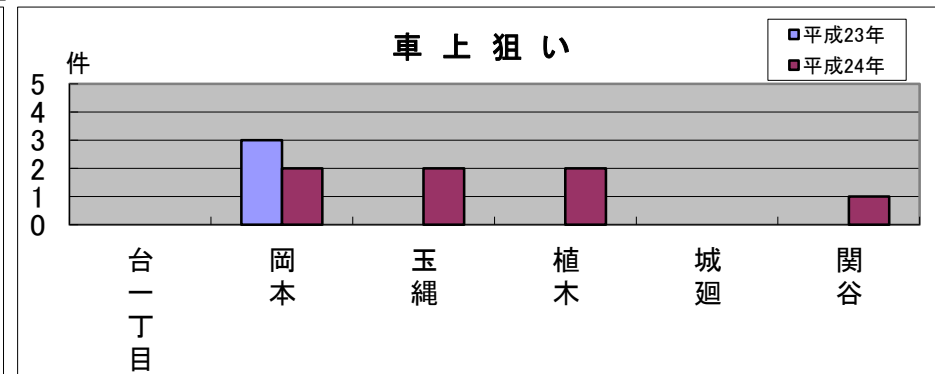

※侵入盗…空き巣・忍び込み

乗物盗…自転車・オートバイ・自動車

乗物盗・車上狙いにご注意

玉縄地域では、昨年同期に比べ乗物盗は半減しましたが、岡本地域で多く発生しています。また、万引きや部品狙い等のその他の犯罪も増加しています。

【防犯対策のポイント】

- ・自転車には必ず鍵をかけましょう。無施錠の自転車は、自宅敷地内や駐輪場からでも盗まれています。
- ・万引きは犯罪です。家族で、職場で、皆さんで防犯について話し合しましょう。