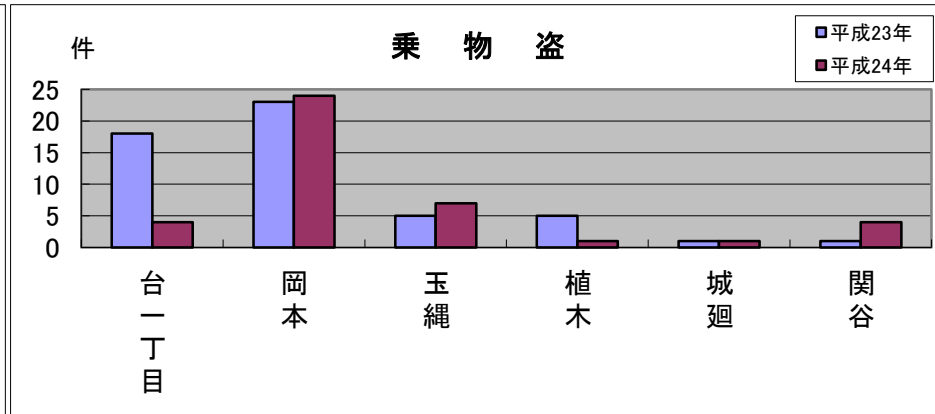

※侵入盗…空き巣・忍び込み

乗物盗…自転車・オートバイ・自動車

乗物盗・車上狙いにご注意

玉縄地域では、昨年同期に比べ乗物盗は半減しましたが、岡本地域で多く発生しています。また、万引きや部品狙い等のその他の犯罪も増加しています。

【防犯対策のポイント】

- ・自転車には必ず鍵をかけましょう。無施錠の自転車は、自宅敷地内や駐輪場からでも盗まれています。
- ・万引きは犯罪です。家族で、職場で、皆さんで防犯について話し合しましょう。