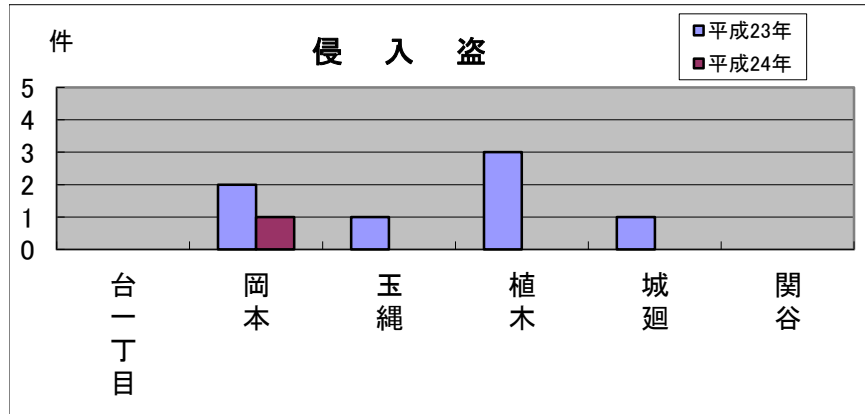

※侵入盗…空き巣・忍び込み

乗物盗…自転車・オートバイ・自動車

乗物盗・車上狙いにご注意

玉縄地域では、昨年同期に比べ乗物盗は半減しましたが、岡本地域で多く発生しています。また、万引きや部品狙い等のその他の犯罪も増加しています。

【防犯対策のポイント】

- ・自転車には必ず鍵をかけましょう。無施錠の自転車は、自宅敷地内や駐輪場からでも盗まれています。
- ・万引きは犯罪です。家族で、職場で、皆さんで防犯について話し合しましょう。