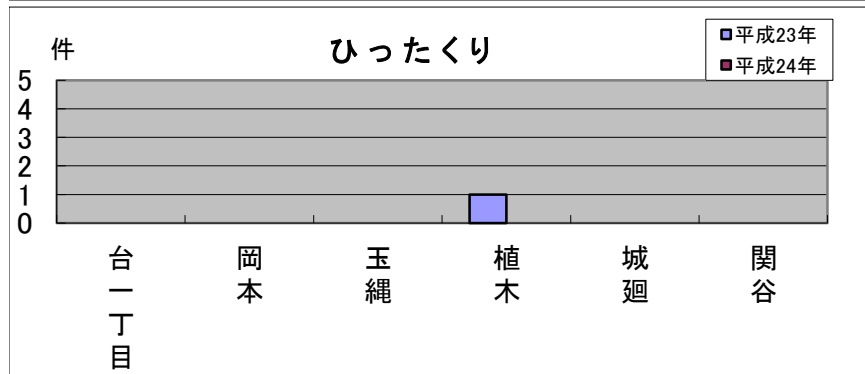

※侵入盗…空き巣・忍び込み

乗物盗…自転車・オートバイ・自動車

乗物盗・車上狙いにご注意

玉縄地域では、昨年同期に比べ乗物盗は半減しましたが、岡本地域で多く発生しています。また、万引きや部品狙い等のその他の犯罪も増加しています。

【防犯対策のポイント】

- ・自転車には必ず鍵をかけましょう。無施錠の自転車は、自宅敷地内や駐輪場からでも盗まれています。
- ・万引きは犯罪です。家族で、職場で、皆さんで防犯について話し合しましょう。