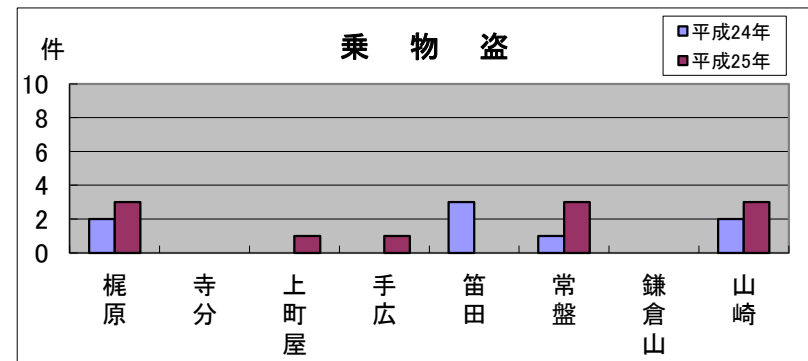

深沢 地域町名別窃盗犯認知件数表(平成25年1月～3月)

※侵入盗…空き巣・忍び込み
乗物盗…自転車・オートバイ・自動車

	梶原	寺分	上町屋	手広	笛田	常盤	鎌倉山	山崎	合計・前年比
侵入盗	0	2	1	0	0	1	0	3	7
前年比	▲2	+2	+1	0	0	+1	0	+3	+5
乗物盗	3	0	1	1	0	3	0	3	11
前年比	+1	0	+1	+1	▲3	+2	0	+1	+3
ひったくり	0	0	0	0	0	0	0	0	0
前年比	0	0	0	0	0	0	0	0	0
車上狙い	0	0	1	0	0	0	0	0	1
前年比	▲1	0	+1	0	0	0	0	0	0
その他	3	2	0	3	1	1	0	0	10
前年比	+2	0	0	+1	▲1	0	0	0	+2
合計	6	4	3	4	1	5	0	6	29
前年比	0	+2	+3	+2	▲4	+3	0	+4	+10

しっかりと施錠をしましょう

昨年同時期に比べて、侵入盗が増加しているのが分かります。引き続き注意しましょう。また、乗物盗も増加しています。

【防犯対策のポイント】

- ・ ゴミ捨てなど、少しの間での外出でもしっかりと施錠しましょう。
- ・ 夜、寝ている間でもしっかりと施錠しましょう。
- ・ 自転車は、自宅でもしっかりと施錠をしましょう。また、補助錠など二重ロックが効果的です。

深沢地域版