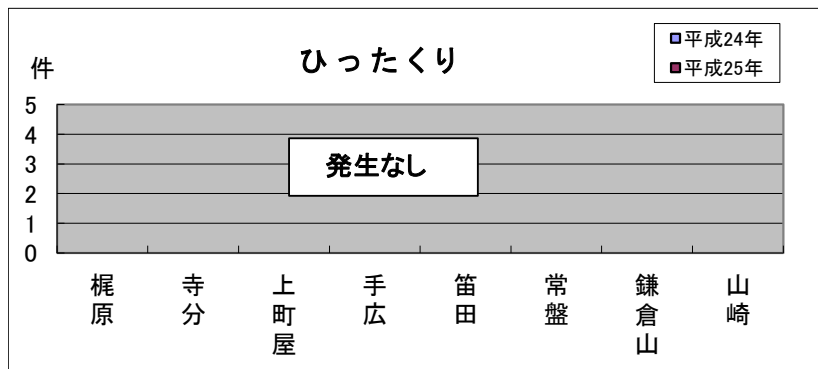

深沢 地域町名別窃盗犯認知件数表(平成25年1月～3月)

※侵入盗…空き巣・忍び込み
乗物盗…自転車・オートバイ・自動車

	梶原	寺分	上町屋	手広	笛田	常盤	鎌倉山	山崎	合計・前年比
侵入盗	0	2	1	0	0	1	0	3	7
前年比	▲2	+2	+1	0	0	+1	0	+3	+5
乗物盗	3	0	1	1	0	3	0	3	11
前年比	+1	0	+1	+1	▲3	+2	0	+1	+3
ひったくり	0	0	0	0	0	0	0	0	0
前年比	0	0	0	0	0	0	0	0	0
車上狙い	0	0	1	0	0	0	0	0	1
前年比	▲1	0	+1	0	0	0	0	0	0
その他	3	2	0	3	1	1	0	0	10
前年比	+2	0	0	+1	▲1	0	0	0	+2
合計	6	4	3	4	1	5	0	6	29
前年比	0	+2	+3	+2	▲4	+3	0	+4	+10

しっかりと施錠をしましょう

昨年同時期に比べて、侵入盗が増加しているのが分かります。引き続き注意しましょう。また、乗物盗も増加しています。

【防犯対策のポイント】

- ・ ゴミ捨てなど、少しの間での外出でもしっかりと施錠しましょう。
- ・ 夜、寝ている間でもしっかりと施錠しましょう。
- ・ 自転車は、自宅でもしっかりと施錠をしましょう。また、補助錠など二重ロックが効果的です。

深沢地域版