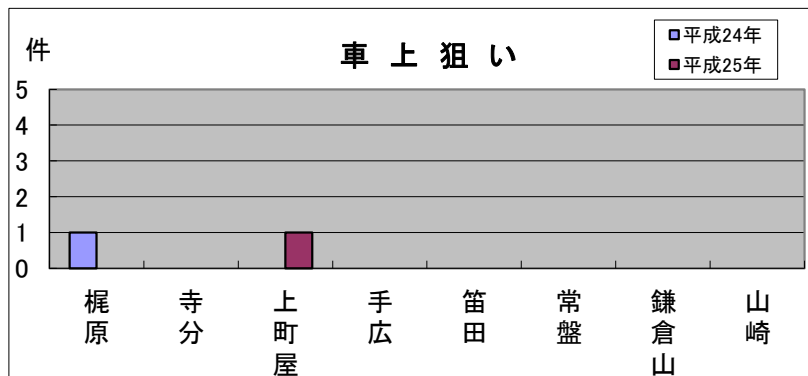

深沢 地域町名別窃盗犯認知件数表(平成25年1月～3月)

※侵入盗…空き巣・忍び込み
乗物盗…自転車・オートバイ・自動車

	梶原	寺分	上町屋	手広	笛田	常盤	鎌倉山	山崎	合計・前年比
侵入盗	0	2	1	0	0	1	0	3	7
前年比	▲2	+2	+1	0	0	+1	0	+3	+5
乗物盗	3	0	1	1	0	3	0	3	11
前年比	+1	0	+1	+1	▲3	+2	0	+1	+3
ひったくり	0	0	0	0	0	0	0	0	0
前年比	0	0	0	0	0	0	0	0	0
車上狙い	0	0	1	0	0	0	0	0	1
前年比	▲1	0	+1	0	0	0	0	0	0
その他	3	2	0	3	1	1	0	0	10
前年比	+2	0	0	+1	▲1	0	0	0	+2
合計	6	4	3	4	1	5	0	6	29
前年比	0	+2	+3	+2	▲4	+3	0	+4	+10

しっかりと施錠をしましょう

昨年同時期に比べて、侵入盗が増加しているのが分かります。引き続き注意しましょう。また、乗物盗も増加しています。

【防犯対策のポイント】

- ・ ゴミ捨てなど、少しの間での外出でもしっかりと施錠しましょう。
- ・ 夜、寝ている間でもしっかりと施錠しましょう。
- ・ 自転車は、自宅でもしっかりと施錠をしましょう。また、補助錠など二重ロックが効果的です。

深沢地域版