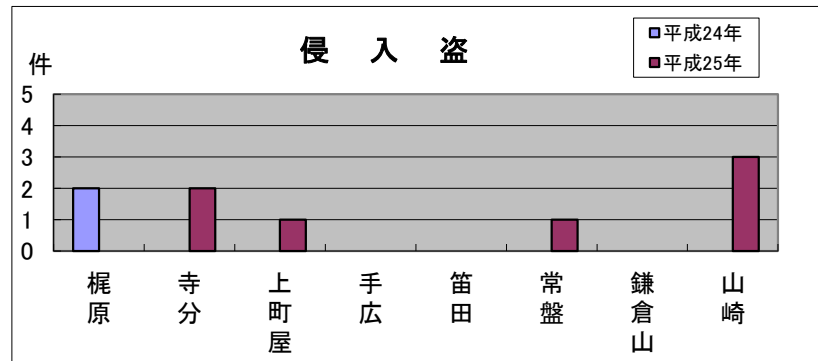

深沢 地域町名別窃盗犯認知件数表(平成25年1月～3月)

※侵入盗…空き巣・忍び込み
乗物盗…自転車・オートバイ・自動車

	梶原	寺分	上町屋	手広	笛田	常盤	鎌倉山	山崎	合計・前年比
侵入盗	0	2	1	0	0	1	0	3	7
前年比	▲2	+2	+1	0	0	+1	0	+3	+5
乗物盗	3	0	1	1	0	3	0	3	11
前年比	+1	0	+1	+1	▲3	+2	0	+1	+3
ひったくり	0	0	0	0	0	0	0	0	0
前年比	0	0	0	0	0	0	0	0	0
車上狙い	0	0	1	0	0	0	0	0	1
前年比	▲1	0	+1	0	0	0	0	0	0
その他	3	2	0	3	1	1	0	0	10
前年比	+2	0	0	+1	▲1	0	0	0	+2
合計	6	4	3	4	1	5	0	6	29
前年比	0	+2	+3	+2	▲4	+3	0	+4	+10

しっかりと施錠をしましょう

昨年同時期に比べて、侵入盗が増加しているのが分かります。引き続き注意しましょう。また、乗物盗も増加しています。

【防犯対策のポイント】

- ・ ゴミ捨てなど、少しの間での外出でもしっかりと施錠しましょう。
- ・ 夜、寝ている間でもしっかりと施錠しましょう。
- ・ 自転車は、自宅でもしっかりと施錠をしましょう。また、補助錠など二重ロックが効果的です。

深沢地域版