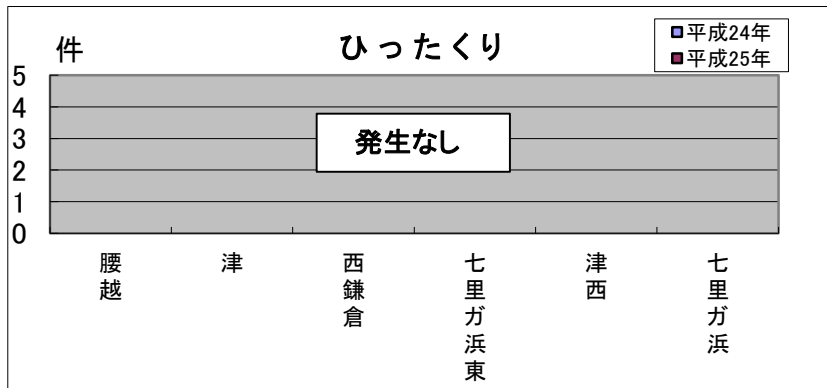

腰越 地域町名別窃盗犯認知件数表(平成25年1月～3月)

※侵入盗…空き巣・忍び込み
乗物盗…自転車・オートバイ・自動車

	腰越	津	西鎌倉	七里ガ浜東	津西	七里ガ浜	合計・前年比
侵入盗	1	1	0	1	0	0	3
前年比	+1	+1	0	+1	0	0	+3
乗物盗	1	0	2	0	0	0	3
前年比	+1	0	+1	0	0	0	+2
ひったくり	0	0	0	0	0	0	0
前年比	0	0	0	0	0	0	0
車上狙い	0	0	0	0	0	0	0
前年比	0	0	0	0	0	0	0
その他	0	0	2	0	0	0	2
前年比	▲5	0	0	▲2	▲1	0	▲8
合計	2	1	4	1	0	0	8
前年比	▲3	+1	+1	▲1	▲1	0	▲3

空き巣に注意！
昨年の同時期と比べ、全体的に犯罪発生件数は減少しています。しかし、今年は侵入盗が発生しています。たとえ短時間でも家を空ける場合は戸締りをするようにして、注意しましょう。また、乗り物盗も増加しています。
【防犯対策のポイント】
・ゴミ捨てなど、少しの間での外出でもしっかりと施錠しましょう。
・夜、寝ている間でもしっかりと施錠しましょう。
・自転車は、自宅でもしっかりと施錠をしましょう。

腰越地域版