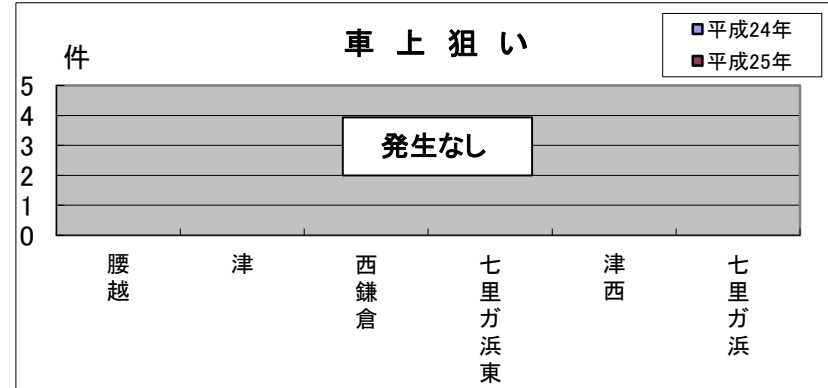

腰越 地域町名別窃盗犯認知件数表(平成25年1月～3月)

※侵入盗…空き巣・忍び込み
乗物盗…自転車・オートバイ・自動車

	腰越	津	西鎌倉	七里ガ浜東	津西	七里ガ浜	合計・前年比
侵入盗	1	1	0	1	0	0	3
前年比	+1	+1	0	+1	0	0	+3
乗物盗	1	0	2	0	0	0	3
前年比	+1	0	+1	0	0	0	+2
ひったくり	0	0	0	0	0	0	0
前年比	0	0	0	0	0	0	0
車上狙い	0	0	0	0	0	0	0
前年比	0	0	0	0	0	0	0
その他	0	0	2	0	0	0	2
前年比	▲5	0	0	▲2	▲1	0	▲8
合計	2	1	4	1	0	0	8
前年比	▲3	+1	+1	▲1	▲1	0	▲3

空き巣に注意！
昨年の同時期と比べ、全体的に犯罪発生件数は減少しています。しかし、今年は侵入盗が発生しています。たとえ短時間でも家を空ける場合は戸締りをするようにして、注意しましょう。また、乗り物盗も増加しています。
【防犯対策のポイント】
・ゴミ捨てなど、少しの間での外出でもしっかりと施錠しましょう。
・夜、寝ている間でもしっかりと施錠しましょう。
・自転車は、自宅でもしっかりと施錠をしましょう。

腰越地域版