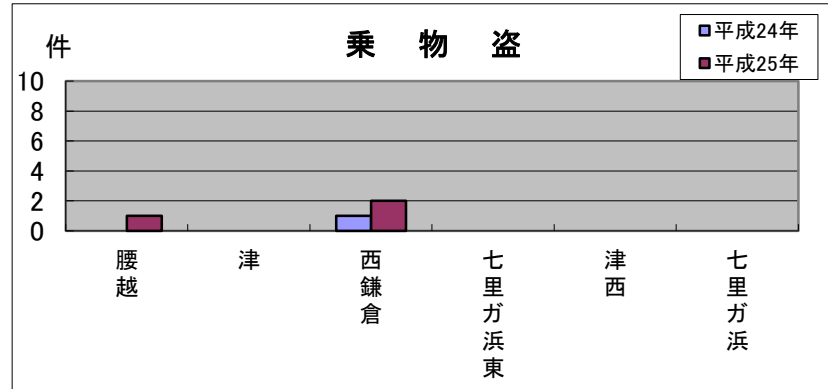

腰越 地域町名別窃盗犯認知件数表(平成25年1月～3月)

※侵入盗…空き巣・忍び込み
乗物盗…自転車・オートバイ・自動車

	腰越	津	西鎌倉	七里ガ浜東	津西	七里ガ浜	合計・前年比
侵入盗	1	1	0	1	0	0	3
前年比	+1	+1	0	+1	0	0	+3
乗物盗	1	0	2	0	0	0	3
前年比	+1	0	+1	0	0	0	+2
ひったくり	0	0	0	0	0	0	0
前年比	0	0	0	0	0	0	0
車上狙い	0	0	0	0	0	0	0
前年比	0	0	0	0	0	0	0
その他	0	0	2	0	0	0	2
前年比	▲5	0	0	▲2	▲1	0	▲8
合計	2	1	4	1	0	0	8
前年比	▲3	+1	+1	▲1	▲1	0	▲3

空き巣に注意！
昨年の同時期と比べ、全体的に犯罪発生件数は減少しています。しかし、今年は侵入盗が発生しています。たとえ短時間でも家を空ける場合は戸締りをするようにして、注意しましょう。また、乗り物盗も増加しています。
【防犯対策のポイント】
・ゴミ捨てなど、少しの間での外出でもしっかりと施錠しましょう。
・夜、寝ている間でもしっかりと施錠しましょう。
・自転車は、自宅でもしっかりと施錠をしましょう。

腰越地域版