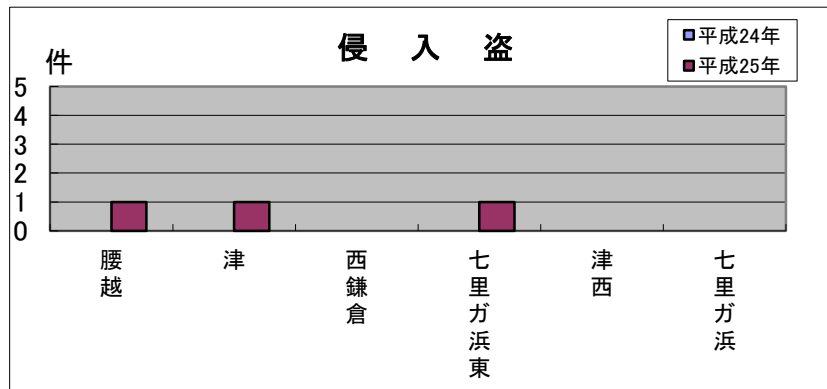

腰越 地域町名別窃盗犯認知件数表(平成25年1月～3月)

※侵入盗…空き巣・忍び込み
乗物盗…自転車・オートバイ・自動車

	腰越	津	西鎌倉	七里ガ浜東	津西	七里ガ浜	合計・前年比
侵入盗	1	1	0	1	0	0	3
前年比	+1	+1	0	+1	0	0	+3
乗物盗	1	0	2	0	0	0	3
前年比	+1	0	+1	0	0	0	+2
ひったくり	0	0	0	0	0	0	0
前年比	0	0	0	0	0	0	0
車上狙い	0	0	0	0	0	0	0
前年比	0	0	0	0	0	0	0
その他	0	0	2	0	0	0	2
前年比	▲5	0	0	▲2	▲1	0	▲8
合計	2	1	4	1	0	0	8
前年比	▲3	+1	+1	▲1	▲1	0	▲3

空き巣に注意！
昨年の同時期と比べ、全体的に犯罪発生件数は減少しています。しかし、今年は侵入盗が発生しています。たとえ短時間でも家を空ける場合は戸締りをするようにして、注意しましょう。また、乗り物盗も増加しています。
【防犯対策のポイント】
・ゴミ捨てなど、少しの間での外出でもしっかりと施錠しましょう。
・夜、寝ている間でもしっかりと施錠しましょう。
・自転車は、自宅でもしっかりと施錠をしましょう。

腰越地域版