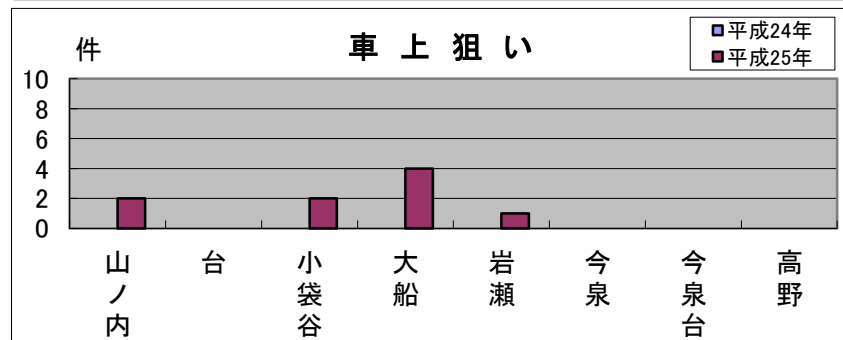

大船 地域町名別窃盗犯認知件数表(平成25年1月～3月)

※侵入盗…空き巣・忍び込み

乗物盗…自転車・オートバイ・自動車

	山ノ内	台二～五丁目 未表示	小袋谷	大船	岩瀬	今泉	今泉台	高野	合計・前年比
侵入盗	1	1	0	2	1	1	1	0	7
前年比	+1	+1	0	+2	+1	+1	+1	0	+7
乗物盗	0	5	3	16	6	1	0	0	31
前年比	0	+5	+2	+5	+3	+1	0	0	+16
ひったくり	2	0	0	1	2	0	0	0	5
前年比	+2	0	0	+1	+2	0	0	0	+5
車上狙い	2	0	2	4	1	0	0	0	9
前年比	+2	0	+2	+4	+1	0	0	0	+9
その他	0	1	1	41	4	3	1	0	51
前年比	0	+1	▲1	+11	+2	+2	+1	▲1	+15
合計	5	7	6	64	14	5	2	0	103
前年比	+5	+7	+3	+23	+9	+4	+2	▲1	+52

乗り物盗に注意！

大船地域では、昨年の同時期と比べ、犯罪件数が増加しています。特に自転車盗が多く発生しています。無施錠の自転車が狙われやすいため、必ず施錠しましょう。

【防犯対策のポイント】

- ・ ゴミ捨てなど、少しの間での外出でもしっかりと施錠しましょう。
- ・ 夜、寝ている間でもしっかりと施錠しましょう。
- ・ 自転車は、自宅でもしっかりと施錠をしましょう。また、補助錠など二重ロックが効

大船地域版