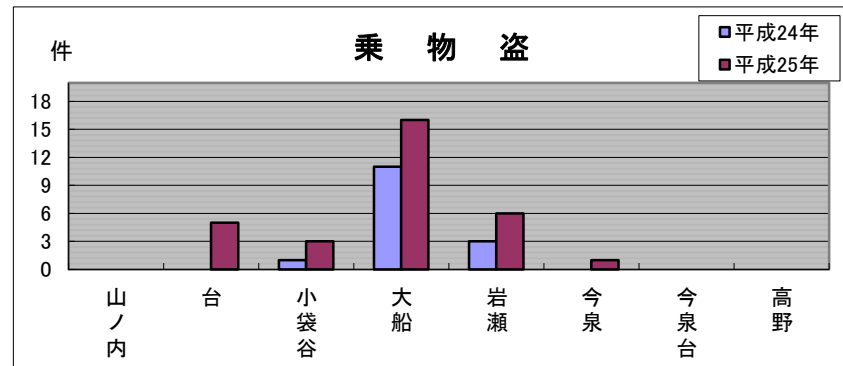

大船 地域町名別窃盗犯認知件数表(平成25年1月～3月)

※侵入盗…空き巣・忍び込み

乗物盗…自転車・オートバイ・自動車

	山ノ内	台二～五丁目 未表示	小袋谷	大船	岩瀬	今泉	今泉台	高野	合計・前年比
侵入盗	1	1	0	2	1	1	1	0	7
前年比	+1	+1	0	+2	+1	+1	+1	0	+7
乗物盗	0	5	3	16	6	1	0	0	31
前年比	0	+5	+2	+5	+3	+1	0	0	+16
ひったくり	2	0	0	1	2	0	0	0	5
前年比	+2	0	0	+1	+2	0	0	0	+5
車上狙い	2	0	2	4	1	0	0	0	9
前年比	+2	0	+2	+4	+1	0	0	0	+9
その他	0	1	1	41	4	3	1	0	51
前年比	0	+1	▲1	+11	+2	+2	+1	▲1	+15
合計	5	7	6	64	14	5	2	0	103
前年比	+5	+7	+3	+23	+9	+4	+2	▲1	+52

乗り物盗に注意！

大船地域では、昨年の同時期と比べ、犯罪件数が増加しています。特に自転車盗が多く発生しています。無施錠の自転車が狙われやすいため、必ず施錠しましょう。

【防犯対策のポイント】

- ・ ゴミ捨てなど、少しの間での外出でもしっかりと施錠しましょう。
- ・ 夜、寝ている間でもしっかりと施錠しましょう。
- ・ 自転車は、自宅でもしっかりと施錠をしましょう。また、補助錠など二重ロックが効

大船地域版