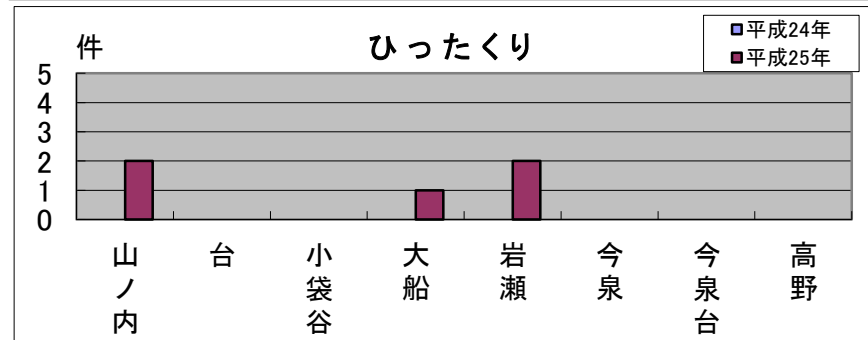

大船 地域町名別窃盗犯認知件数表(平成25年1月～3月)

※侵入盗…空き巣・忍び込み

乗物盗…自転車・オートバイ・自動車

	山ノ内	台二～五丁目 未表示	小袋谷	大船	岩瀬	今泉	今泉台	高野	合計・前年比
侵入盗	1	1	0	2	1	1	1	0	7
前年比	+1	+1	0	+2	+1	+1	+1	0	+7
乗物盗	0	5	3	16	6	1	0	0	31
前年比	0	+5	+2	+5	+3	+1	0	0	+16
ひったくり	2	0	0	1	2	0	0	0	5
前年比	+2	0	0	+1	+2	0	0	0	+5
車上狙い	2	0	2	4	1	0	0	0	9
前年比	+2	0	+2	+4	+1	0	0	0	+9
その他	0	1	1	41	4	3	1	0	51
前年比	0	+1	▲1	+11	+2	+2	+1	▲1	+15
合計	5	7	6	64	14	5	2	0	103
前年比	+5	+7	+3	+23	+9	+4	+2	▲1	+52

乗り物盗に注意！

大船地域では、昨年の同時期と比べ、犯罪件数が増加しています。特に自転車盗が多く発生しています。無施錠の自転車が狙われやすいため、必ず施錠しましょう。

【防犯対策のポイント】

- ・ ゴミ捨てなど、少しの間での外出でもしっかりと施錠しましょう。
- ・ 夜、寝ている間でもしっかりと施錠しましょう。
- ・ 自転車は、自宅でもしっかりと施錠をしましょう。また、補助錠など二重ロックが効

大船地域版