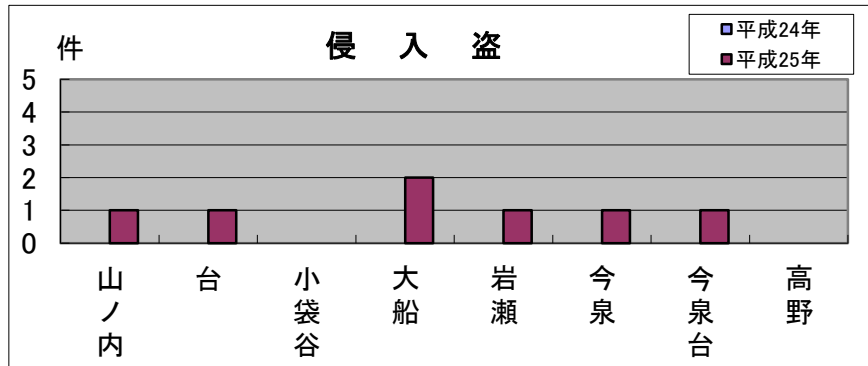

大船 地域町名別窃盗犯認知件数表(平成25年1月～3月)

※侵入盗…空き巣・忍び込み

乗物盗…自転車・オートバイ・自動車

	山ノ内	台二～五丁目 未表示	小袋谷	大船	岩瀬	今泉	今泉台	高野	合計・前年比
侵入盗	1	1	0	2	1	1	1	0	7
前年比	+1	+1	0	+2	+1	+1	+1	0	+7
乗物盗	0	5	3	16	6	1	0	0	31
前年比	0	+5	+2	+5	+3	+1	0	0	+16
ひったくり	2	0	0	1	2	0	0	0	5
前年比	+2	0	0	+1	+2	0	0	0	+5
車上狙い	2	0	2	4	1	0	0	0	9
前年比	+2	0	+2	+4	+1	0	0	0	+9
その他	0	1	1	41	4	3	1	0	51
前年比	0	+1	▲1	+11	+2	+2	+1	▲1	+15
合計	5	7	6	64	14	5	2	0	103
前年比	+5	+7	+3	+23	+9	+4	+2	▲1	+52

乗り物盗に注意！

大船地域では、昨年の同時期と比べ、犯罪件数が増加しています。特に自転車盗が多く発生しています。無施錠の自転車が狙われやすいため、必ず施錠しましょう。

【防犯対策のポイント】

- ・ ゴミ捨てなど、少しの間での外出でもしっかりと施錠しましょう。
- ・ 夜、寝ている間でもしっかりと施錠しましょう。
- ・ 自転車は、自宅でもしっかりと施錠をしましょう。また、補助錠など二重ロックが効

大船地域版