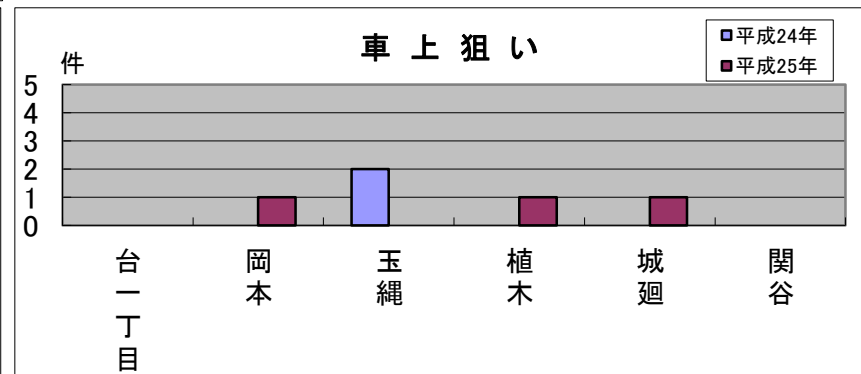

玉縄 地域町名別窃盗犯認知件数表(平成25年1月～3月)

※侵入盗…空き巣・忍び込み
乗物盗…自転車・オートバイ・自動車

	台一丁目	岡本	玉縄	植木	城廻	関谷	合計・前年比
侵入盗	0	0	1	0	0	0	1
前年比	0	0	+1	0	0	0	+1
乗物盗	2	4	1	1	1	1	10
前年比	+2	▲1	0	0	+1	0	+2
ひったくり	0	0	0	0	0	0	0
前年比	0	0	0	0	0	0	0
車上狙い	0	1	0	1	1	0	3
前年比	0	+1	▲2	+1	+1	0	+1
その他	0	8	0	1	2	2	13
前年比	0	▲3	▲2	+1	+2	+1	▲1
合計	2	13	2	3	4	3	27
前年比	+2	▲3	▲3	+2	+4	+1	+3

乗り物盗に注意！

玉縄地域では、昨年と同時期と比べ、犯罪件数がやや増加しています。空き巣や自転車盗などは無施錠の場合が多いため、必ず施錠しましょう。

【防犯対策のポイント】

1. ・ ゴミ捨てなど、少しの間での外出でもしっかりと施錠しましょう。
   - ・ 夜、寝ている間でもしっかりと施錠しましょう。
   - ・ 自転車は、自宅でもしっかりと施錠しましょう。
2. また、補助錠など二重ロックが効果的です。

玉縄地域版