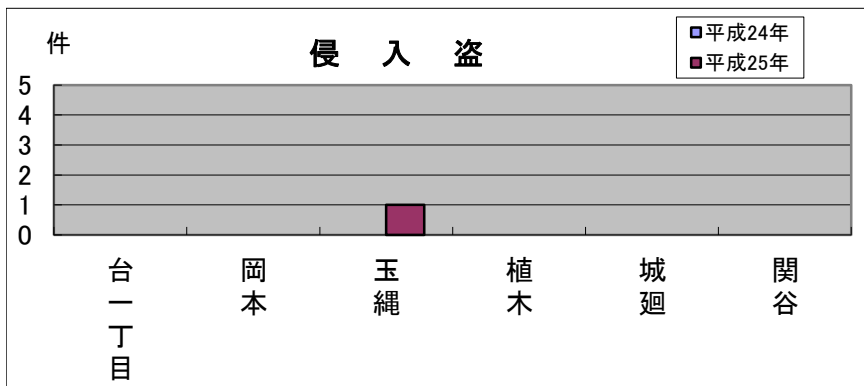

玉縄 地域町名別窃盗犯認知件数表(平成25年1月～3月)

※侵入盗…空き巣・忍び込み
乗物盗…自転車・オートバイ・自動車

	台一丁目	岡本	玉縄	植木	城廻	関谷	合計・前年比
侵入盗	0	0	1	0	0	0	1
前年比	0	0	+1	0	0	0	+1
乗物盗	2	4	1	1	1	1	10
前年比	+2	▲1	0	0	+1	0	+2
ひったくり	0	0	0	0	0	0	0
前年比	0	0	0	0	0	0	0
車上狙い	0	1	0	1	1	0	3
前年比	0	+1	▲2	+1	+1	0	+1
その他	0	8	0	1	2	2	13
前年比	0	▲3	▲2	+1	+2	+1	▲1
合計	2	13	2	3	4	3	27
前年比	+2	▲3	▲3	+2	+4	+1	+3

乗り物盗に注意！

玉縄地域では、昨年と同時期と比べ、犯罪件数がやや増加しています。空き巣や自転車盗などは無施錠の場合が多いため、必ず施錠しましょう。

【防犯対策のポイント】

1. ・ ゴミ捨てなど、少しの間での外出でもしっかりと施錠しましょう。
   - ・ 夜、寝ている間でもしっかりと施錠しましょう。
   - ・ 自転車は、自宅でもしっかりと施錠しましょう。
2. また、補助錠など二重ロックが効果的です。

玉縄地域版