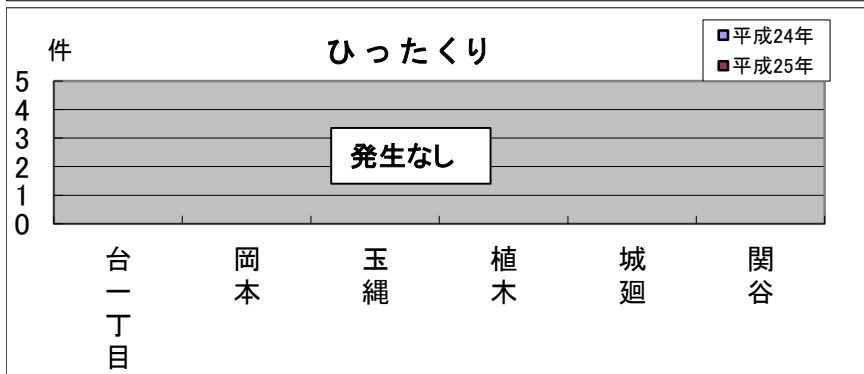

玉縄 地域町名別窃盗犯認知件数表(平成25年1月～3月)

※侵入盗…空き巣・忍び込み
乗物盗…自転車・オートバイ・自動車

	台一丁目	岡本	玉縄	植木	城廻	関谷	合計・前年比
侵入盗	0	0	1	0	0	0	1
前年比	0	0	+1	0	0	0	+1
乗物盗	2	4	1	1	1	1	10
前年比	+2	▲1	0	0	+1	0	+2
ひったくり	0	0	0	0	0	0	0
前年比	0	0	0	0	0	0	0
車上狙い	0	1	0	1	1	0	3
前年比	0	+1	▲2	+1	+1	0	+1
その他	0	8	0	1	2	2	13
前年比	0	▲3	▲2	+1	+2	+1	▲1
合計	2	13	2	3	4	3	27
前年比	+2	▲3	▲3	+2	+4	+1	+3

乗り物盗に注意！

玉縄地域では、昨年と同時期と比べ、犯罪件数がやや増加しています。空き巣や自転車盗などは無施錠の場合が多いため、必ず施錠しましょう。

【防犯対策のポイント】

1. ・ ゴミ捨てなど、少しの間での外出でもしっかりと施錠しましょう。
   - ・ 夜、寝ている間でもしっかりと施錠しましょう。
   - ・ 自転車は、自宅でもしっかりと施錠しましょう。
2. また、補助錠など二重ロックが効果的です。

玉縄地域版