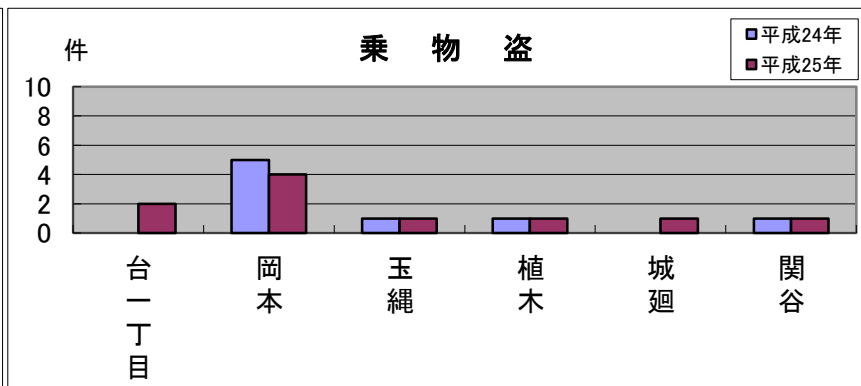

玉縄 地域町名別窃盗犯認知件数表(平成25年1月～3月)

※侵入盗…空き巣・忍び込み
乗物盗…自転車・オートバイ・自動車

	台一丁目	岡本	玉縄	植木	城廻	関谷	合計・前年比
侵入盗	0	0	1	0	0	0	1
前年比	0	0	+1	0	0	0	+1
乗物盗	2	4	1	1	1	1	10
前年比	+2	▲1	0	0	+1	0	+2
ひったくり	0	0	0	0	0	0	0
前年比	0	0	0	0	0	0	0
車上狙い	0	1	0	1	1	0	3
前年比	0	+1	▲2	+1	+1	0	+1
その他	0	8	0	1	2	2	13
前年比	0	▲3	▲2	+1	+2	+1	▲1
合計	2	13	2	3	4	3	27
前年比	+2	▲3	▲3	+2	+4	+1	+3

乗り物盗に注意！

玉縄地域では、昨年と同時期と比べ、犯罪件数がやや増加しています。空き巣や自転車盗などは無施錠の場合が多いため、必ず施錠しましょう。

【防犯対策のポイント】

1. ・ ゴミ捨てなど、少しの間での外出でもしっかりと施錠しましょう。
   - ・ 夜、寝ている間でもしっかりと施錠しましょう。
   - ・ 自転車は、自宅でもしっかりと施錠しましょう。
2. また、補助錠など二重ロックが効果的です。

玉縄地域版