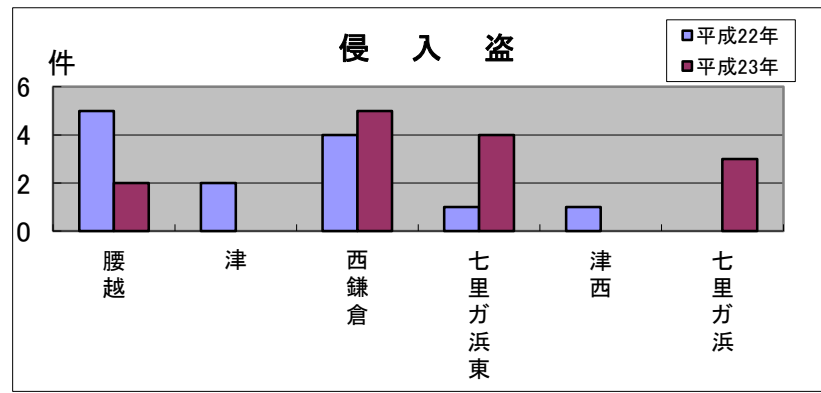

腰越 地域町名別窃盗犯認知件数表(平成23年)

	腰越	津	西鎌倉	七里ガ浜東	津西	七里ガ浜	合計・前年比
侵入盗	2	0	5	4	0	3	14
前年比	▲3	▲2	+1	+3	▲1	+3	+1
乗物盗	16	1	2	2	1	3	25
前年比	+4	▲4	▲7	▲1	▲1	+2	▲7
ひったくり	1	0	0	0	0	0	1
前年比	+1	0	0	0	0	0	+1
車上狙い	0	0	0	1	0	0	1
前年比	0	0	0	+1	0	0	+1
その他	10	2	1	1	0	4	18
前年比	+2	+2	0	▲3	▲1	+2	+2
合計	29	3	8	8	1	10	59
前年比	+4	▲4	▲6	0	▲3	+7	▲2

※侵入盗…空き巣・忍び込み
乗物盗…自転車・オートバイ・自動車

侵入盗・乗物盗に注意!

腰越地域では、西鎌倉、七里ガ浜及び七里ガ浜東で侵入盗が増加しています。外出時や就寝時の戸締りをもう一度確認してください。また、乗物盗では特に自転車の無施錠が目立ちます。

<防犯対策のポイント>

- ・出掛ける前にもう一度施錠を確認しましょう。
- ・長期間留守にする場合は、新聞等を止めましょう。
- ・自転車から離れるときは、短時間であっても、自宅の敷地内であっても必ず鍵を掛けましょう。