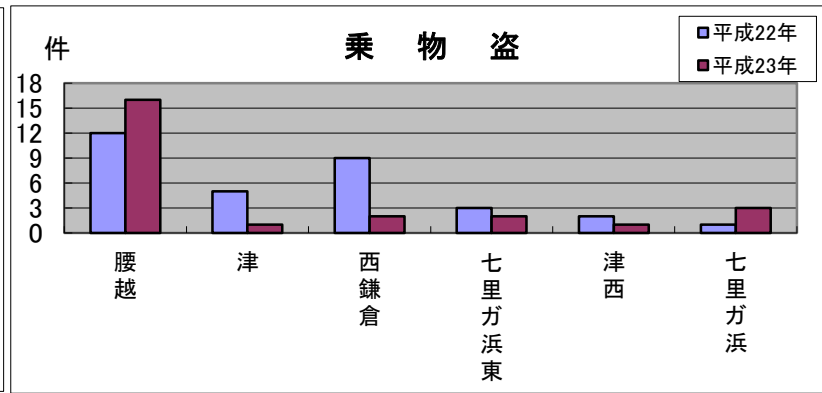

腰越 地域町名別窃盗犯認知件数表(平成23年)

	腰越	津	西鎌倉	七里ガ浜東	津西	七里ガ浜	合計・前年比
侵入盗	2	0	5	4	0	3	14
前年比	▲3	▲2	+1	+3	▲1	+3	+1
乗物盗	16	1	2	2	1	3	25
前年比	+4	▲4	▲7	▲1	▲1	+2	▲7
ひったくり	1	0	0	0	0	0	1
前年比	+1	0	0	0	0	0	+1
車上狙い	0	0	0	1	0	0	1
前年比	0	0	0	+1	0	0	+1
その他	10	2	1	1	0	4	18
前年比	+2	+2	0	▲3	▲1	+2	+2
合計	29	3	8	8	1	10	59
前年比	+4	▲4	▲6	0	▲3	+7	▲2

※侵入盗…空き巣・忍び込み
乗物盗…自転車・オートバイ・自動車

侵入盗・乗物盗に注意!

腰越地域では、西鎌倉、七里ガ浜及び七里ガ浜東で侵入盗が増加しています。外出時や就寝時の戸締りをもう一度確認してください。また、乗物盗では特に自転車の無施錠が目立ちます。

<防犯対策のポイント>

- ・出掛ける前にもう一度施錠を確認しましょう。
- ・長期間留守にする場合は、新聞等を止めましょう。
- ・自転車から離れるときは、短時間であっても、自宅の敷地内であっても必ず鍵を掛けましょう。