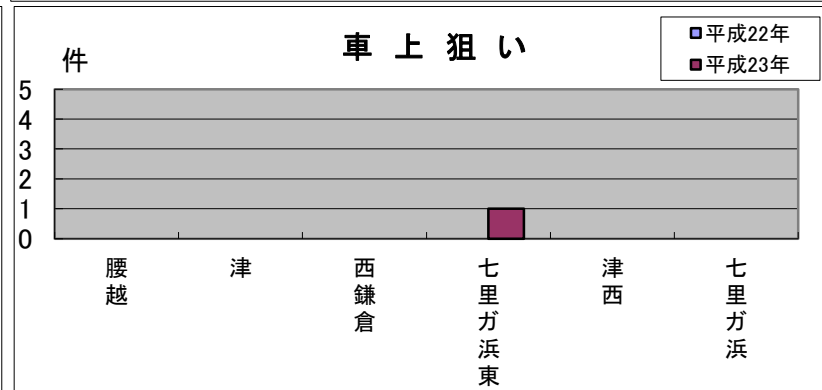

腰越 地域町名別窃盗犯認知件数表(平成23年)

	腰越	津	西鎌倉	七里ガ浜東	津西	七里ガ浜	合計・前年比
侵入盗	2	0	5	4	0	3	14
前年比	▲3	▲2	+1	+3	▲1	+3	+1
乗物盗	16	1	2	2	1	3	25
前年比	+4	▲4	▲7	▲1	▲1	+2	▲7
ひったくり	1	0	0	0	0	0	1
前年比	+1	0	0	0	0	0	+1
車上狙い	0	0	0	1	0	0	1
前年比	0	0	0	+1	0	0	+1
その他	10	2	1	1	0	4	18
前年比	+2	+2	0	▲3	▲1	+2	+2
合計	29	3	8	8	1	10	59
前年比	+4	▲4	▲6	0	▲3	+7	▲2

※侵入盗…空き巣・忍び込み
乗物盗…自転車・オートバイ・自動車

侵入盗・乗物盗に注意!

腰越地域では、西鎌倉、七里ガ浜及び七里ガ浜東で侵入盗が増加しています。外出時や就寝時の戸締りをもう一度確認してください。また、乗物盗では特に自転車の無施錠が目立ちます。

<防犯対策のポイント>

- ・出掛ける前にもう一度施錠を確認しましょう。
- ・長期間留守にする場合は、新聞等を止めましょう。
- ・自転車から離れるときは、短時間であっても、自宅の敷地内であっても必ず鍵を掛けましょう。

腰越地域版