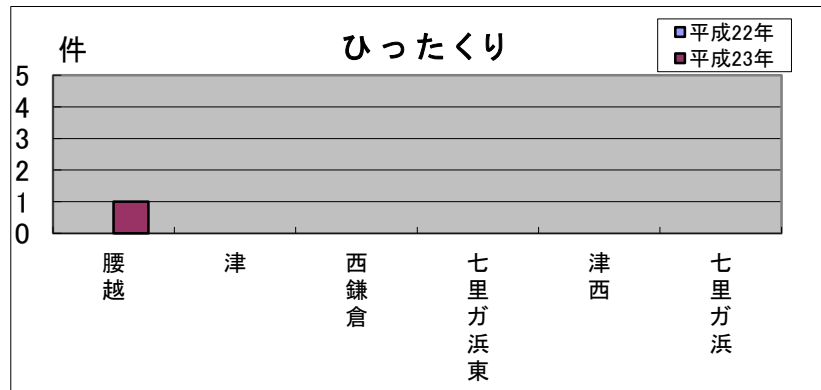

腰越 地域町名別窃盗犯認知件数表(平成23年)

	腰越	津	西鎌倉	七里ガ浜東	津西	七里ガ浜	合計・前年比
侵入盗	2	0	5	4	0	3	14
前年比	▲3	▲2	+1	+3	▲1	+3	+1
乗物盗	16	1	2	2	1	3	25
前年比	+4	▲4	▲7	▲1	▲1	+2	▲7
ひったくり	1	0	0	0	0	0	1
前年比	+1	0	0	0	0	0	+1
車上狙い	0	0	0	1	0	0	1
前年比	0	0	0	+1	0	0	+1
その他	10	2	1	1	0	4	18
前年比	+2	+2	0	▲3	▲1	+2	+2
合計	29	3	8	8	1	10	59
前年比	+4	▲4	▲6	0	▲3	+7	▲2

※侵入盗…空き巣・忍び込み
乗物盗…自転車・オートバイ・自動車

侵入盗・乗物盗に注意!

腰越地域では、西鎌倉、七里ガ浜及び七里ガ浜東で侵入盗が増加しています。外出時や就寝時の戸締りをもう一度確認してください。また、乗物盗では特に自転車の無施錠が目立ちます。

<防犯対策のポイント>

- ・出掛ける前にもう一度施錠を確認しましょう。
- ・長期間留守にする場合は、新聞等を止めましょう。
- ・自転車から離れるときは、短時間であっても、自宅の敷地内であっても必ず鍵を掛けましょう。

腰越地域版