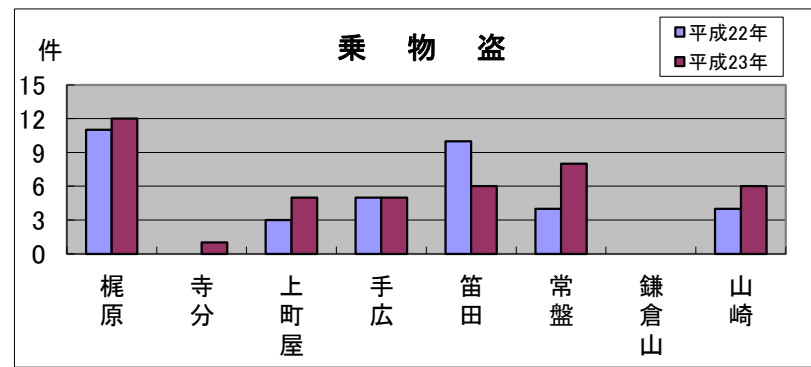

# 深沢地域町名別窃盗犯認知件数表(平成23年)

※侵入盗…空き巣・忍び込み  
乗物盗…自転車・オートバイ・自動車

	梶原	寺分	上町屋	手広	笛田	常盤	鎌倉山	山崎	合計・前年比
侵入盗	2	1	0	0	0	2	1	1	7
前年比	0	▲1	▲1	▲5	▲4	+1	0	+1	▲9
乗物盗	12	1	5	5	6	8	0	6	43
前年比	+1	+1	+2	0	▲4	+4	0	+2	+6
ひったくり	0	0	0	0	0	0	0	0	0
前年比	▲1	0	0	0	0	▲1	0	▲1	▲3
車上狙い	1	0	1	1	2	0	0	0	5
前年比	0	▲1	0	▲1	0	▲2	0	▲1	▲5
その他	3	2	0	9	12	7	0	2	35
前年比	▲2	+1	▲1	+2	▲9	+2	▲2	▲1	▲10
合計	18	4	6	15	20	17	1	9	90
前年比	▲2	0	0	▲4	▲17	+4	▲2	0	▲21

**乗物盗に注意!**  
 深沢地域では、皆さんの防犯活動の成果により、22年に比べ犯罪認知件数が大幅に減少しました。  
 ただ、乗物盗の増加が目立ちます。特に自転車の盗難が多いため、注意してください。

**<防犯対策のポイント>**  
 ・自転車は、自宅敷地内でも施錠をしましょう。  
 また、少しの時間でも自転車から離れる時も、必ず鍵をかけましょう。  
 ・外出時には、もう一度戸締りを確認しましょう。