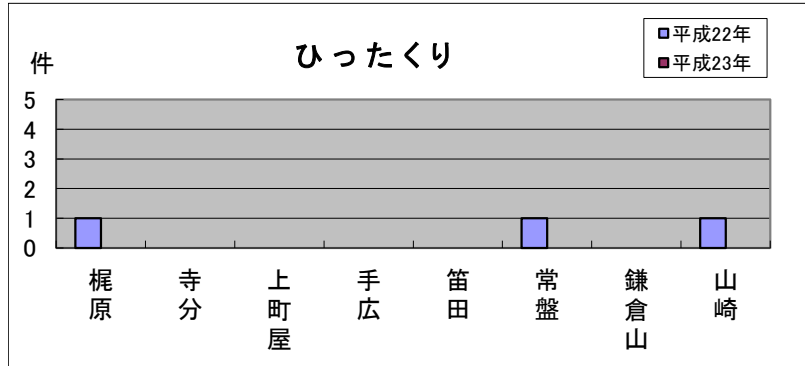

# 深沢地域町名別窃盗犯認知件数表(平成23年)

※侵入盗…空き巣・忍び込み  
乗物盗…自転車・オートバイ・自動車

	梶原	寺分	上町屋	手広	笛田	常盤	鎌倉山	山崎	合計・前年比
侵入盗	2	1	0	0	0	2	1	1	7
前年比	0	▲1	▲1	▲5	▲4	+1	0	+1	▲9
乗物盗	12	1	5	5	6	8	0	6	43
前年比	+1	+1	+2	0	▲4	+4	0	+2	+6
ひったくり	0	0	0	0	0	0	0	0	0
前年比	▲1	0	0	0	0	▲1	0	▲1	▲3
車上狙い	1	0	1	1	2	0	0	0	5
前年比	0	▲1	0	▲1	0	▲2	0	▲1	▲5
その他	3	2	0	9	12	7	0	2	35
前年比	▲2	+1	▲1	+2	▲9	+2	▲2	▲1	▲10
合計	18	4	6	15	20	17	1	9	90
前年比	▲2	0	0	▲4	▲17	+4	▲2	0	▲21

**乗物盗に注意!**  
 深沢地域では、皆さんの防犯活動の成果により、22年に比べ犯罪認知件数が大幅に減少しました。  
 ただ、乗物盗の増加が目立ちます。特に自転車の盗難が多いため、注意してください。

**<防犯対策のポイント>**  
 ・自転車は、自宅敷地内でも施錠をしましょう。  
 また、少しの時間でも自転車から離れる時も、必ず鍵をかけましょう。  
 ・外出時には、もう一度戸締りを確認しましょう。