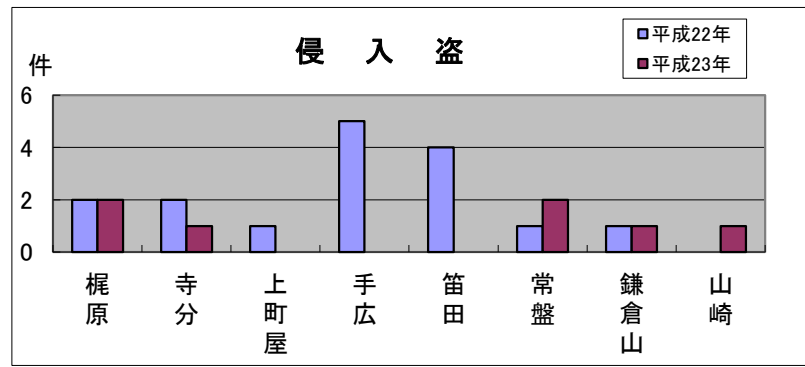

# 深沢地域町名別窃盗犯認知件数表(平成23年)

※侵入盗…空き巣・忍び込み  
乗物盗…自転車・オートバイ・自動車

	梶原	寺分	上町屋	手広	笛田	常盤	鎌倉山	山崎	合計・前年比
侵入盗	2	1	0	0	0	2	1	1	7
前年比	0	▲1	▲1	▲5	▲4	+1	0	+1	▲9
乗物盗	12	1	5	5	6	8	0	6	43
前年比	+1	+1	+2	0	▲4	+4	0	+2	+6
ひったくり	0	0	0	0	0	0	0	0	0
前年比	▲1	0	0	0	0	▲1	0	▲1	▲3
車上狙い	1	0	1	1	2	0	0	0	5
前年比	0	▲1	0	▲1	0	▲2	0	▲1	▲5
その他	3	2	0	9	12	7	0	2	35
前年比	▲2	+1	▲1	+2	▲9	+2	▲2	▲1	▲10
合計	18	4	6	15	20	17	1	9	90
前年比	▲2	0	0	▲4	▲17	+4	▲2	0	▲21

**乗物盗に注意!**  
 深沢地域では、皆さんの防犯活動の成果により、22年に比べ犯罪認知件数が大幅に減少しました。  
 ただ、乗物盗の増加が目立ちます。特に自転車の盗難が多いため、注意してください。

**<防犯対策のポイント>**  
 ・自転車は、自宅敷地内でも施錠をしましょう。  
 また、少しの時間でも自転車から離れる時も、必ず鍵をかけましょう。  
 ・外出時には、もう一度戸締りを確認しましょう。