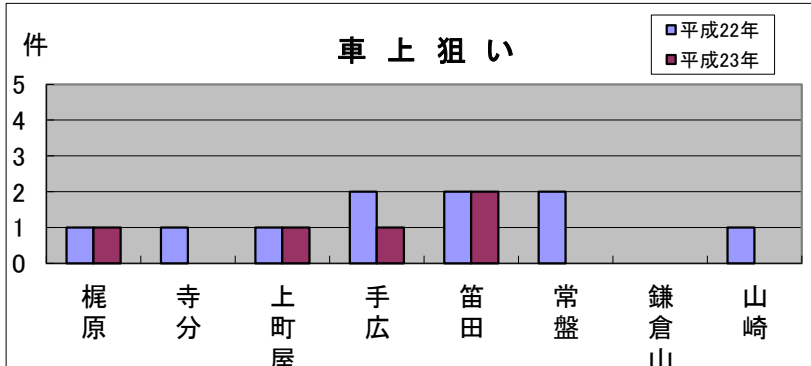

# 深沢地域町名別窃盗犯認知件数表(平成23年)

※侵入盗…空き巣・忍び込み  
乗物盗…自転車・オートバイ・自動車

	梶原	寺分	上町屋	手広	笛田	常盤	鎌倉山	山崎	合計・前年比
侵入盗	2	1	0	0	0	2	1	1	7
前年比	0	▲1	▲1	▲5	▲4	+1	0	+1	▲9
乗物盗	12	1	5	5	6	8	0	6	43
前年比	+1	+1	+2	0	▲4	+4	0	+2	+6
ひったくり	0	0	0	0	0	0	0	0	0
前年比	▲1	0	0	0	0	▲1	0	▲1	▲3
車上狙い	1	0	1	1	2	0	0	0	5
前年比	0	▲1	0	▲1	0	▲2	0	▲1	▲5
その他	3	2	0	9	12	7	0	2	35
前年比	▲2	+1	▲1	+2	▲9	+2	▲2	▲1	▲10
合計	18	4	6	15	20	17	1	9	90
前年比	▲2	0	0	▲4	▲17	+4	▲2	0	▲21

**乗物盗に注意!**  
 深沢地域では、皆さんの防犯活動の成果により、22年に比べ犯罪認知件数が大幅に減少しました。  
 ただ、乗物盗の増加が目立ちます。特に自転車の盗難が多いため、注意してください。

**<防犯対策のポイント>**  
 ・自転車は、自宅敷地内でも施錠をしましょう。  
 また、少しの時間でも自転車から離れる時も、必ず鍵をかけましょう。  
 ・外出時には、もう一度戸締りを確認しましょう。