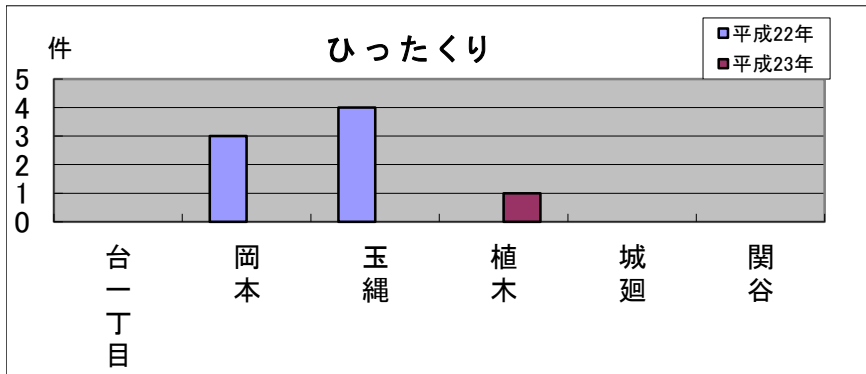

玉縄 地域町名別窃盗犯認知件数表(平成23年)

※侵入盗…空き巣・忍び込み
乗物盗…自転車・オートバイ・自動車

	台一丁目	岡本	玉縄	植木	城廻	関谷	合計・前年比
侵入盗	0	2	1	3	1	0	7
前年比	▲1	+1	+1	+3	0	▲2	+2
乗物盗	18	23	5	5	1	1	53
前年比	+10	▲7	+2	+3	▲1	0	+7
ひったくり	0	0	0	1	0	0	1
前年比	0	▲3	▲4	+1	0	0	▲6
車上狙い	0	3	0	0	0	0	3
前年比	▲1	+3	▲1	0	▲1	▲2	▲2
その他	1	28	0	2	5	6	42
前年比	0	▲6	▲3	0	▲2	+5	▲6
合計	19	56	6	11	7	7	106
前年比	+8	▲12	▲5	+7	▲4	+1	▲5

侵入盗・乗物盗に注意!

玉縄地域では、台一丁目と植木で刑法犯の認知件数が増加してしまいました。罪種別では、依然として乗物盗が目立って発生しています。

今後も、引き続き一人ひとりが防犯対策に取り組むことをお願いします。

<防犯対策のポイント>

- ・お出掛けの時は、もう一度施錠を確認しましょう。
- ・長期間留守にする時は、新聞を止めましょう。
- ・自転車から離れるときは、自宅の敷地内であっても必ず鍵を掛け、さらに補助錠を付けましょう。
- ・オートバイはハンドルロックをし、補助錠を付けましょう。