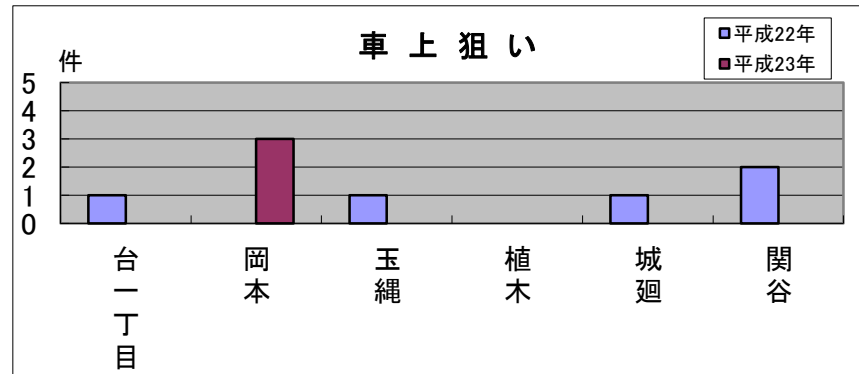

玉縄 地域町名別窃盗犯認知件数表(平成23年)

※侵入盗…空き巣・忍び込み
乗物盗…自転車・オートバイ・自動車

	台一丁目	岡本	玉縄	植木	城廻	関谷	合計・前年比
侵入盗	0	2	1	3	1	0	7
前年比	▲1	+1	+1	+3	0	▲2	+2
乗物盗	18	23	5	5	1	1	53
前年比	+10	▲7	+2	+3	▲1	0	+7
ひったくり	0	0	0	1	0	0	1
前年比	0	▲3	▲4	+1	0	0	▲6
車上狙い	0	3	0	0	0	0	3
前年比	▲1	+3	▲1	0	▲1	▲2	▲2
その他	1	28	0	2	5	6	42
前年比	0	▲6	▲3	0	▲2	+5	▲6
合計	19	56	6	11	7	7	106
前年比	+8	▲12	▲5	+7	▲4	+1	▲5

侵入盗・乗物盗に注意!

玉縄地域では、台一丁目と植木で刑法犯の認知件数が増加してしまいました。罪種別では、依然として乗物盗が目立って発生しています。

今後も、引き続き一人ひとりが防犯対策に取り組むことをお願いします。

<防犯対策のポイント>

- ・お出掛けの時は、もう一度施錠を確認しましょう。
- ・長期間留守にする時は、新聞を止めましょう。
- ・自転車から離れるときは、自宅の敷地内であっても必ず鍵を掛け、さらに補助錠を付けましょう。
- ・オートバイはハンドルロックをし、補助錠を付けましょう。