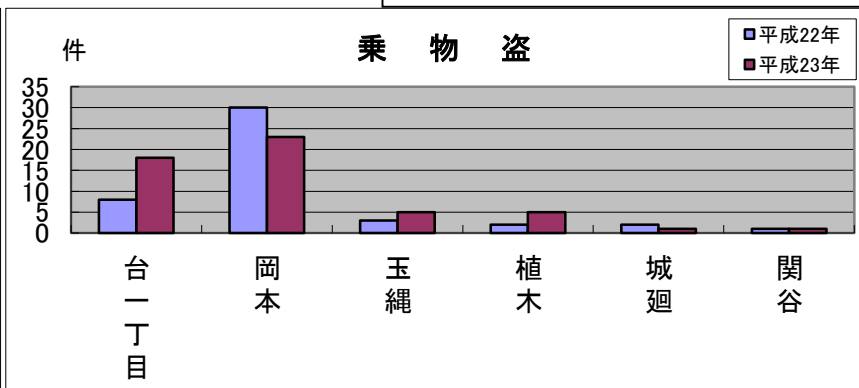

玉縄 地域町名別窃盗犯認知件数表(平成23年)

※侵入盗…空き巣・忍び込み
乗物盗…自転車・オートバイ・自動車

	台一丁目	岡本	玉縄	植木	城廻	関谷	合計・前年比
侵入盗	0	2	1	3	1	0	7
前年比	▲1	+1	+1	+3	0	▲2	+2
乗物盗	18	23	5	5	1	1	53
前年比	+10	▲7	+2	+3	▲1	0	+7
ひったくり	0	0	0	1	0	0	1
前年比	0	▲3	▲4	+1	0	0	▲6
車上狙い	0	3	0	0	0	0	3
前年比	▲1	+3	▲1	0	▲1	▲2	▲2
その他	1	28	0	2	5	6	42
前年比	0	▲6	▲3	0	▲2	+5	▲6
合計	19	56	6	11	7	7	106
前年比	+8	▲12	▲5	+7	▲4	+1	▲5

侵入盗・乗物盗に注意!

玉縄地域では、台一丁目と植木で刑法犯の認知件数が増加してしまいました。罪種別では、依然として乗物盗が目立って発生しています。

今後も、引き続き一人ひとりが防犯対策に取り組むことをお願いします。

<防犯対策のポイント>

- ・お出掛けの時は、もう一度施錠を確認しましょう。
- ・長期間留守にする時は、新聞を止めましょう。
- ・自転車から離れるときは、自宅の敷地内であっても必ず鍵を掛け、さらに補助錠を付けましょう。
- ・オートバイはハンドルロックをし、補助錠を付けましょう。

玉縄地域版