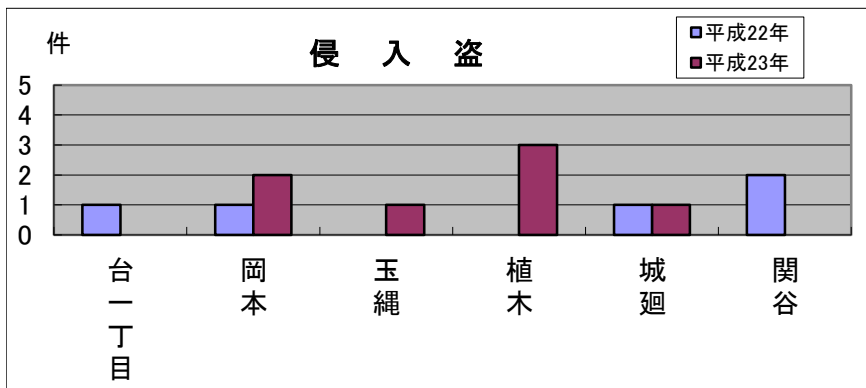

玉縄 地域町名別窃盗犯認知件数表(平成23年)

※侵入盗…空き巣・忍び込み
乗物盗…自転車・オートバイ・自動車

	台一丁目	岡本	玉縄	植木	城廻	関谷	合計・前年比
侵入盗	0	2	1	3	1	0	7
前年比	▲1	+1	+1	+3	0	▲2	+2
乗物盗	18	23	5	5	1	1	53
前年比	+10	▲7	+2	+3	▲1	0	+7
ひったくり	0	0	0	1	0	0	1
前年比	0	▲3	▲4	+1	0	0	▲6
車上狙い	0	3	0	0	0	0	3
前年比	▲1	+3	▲1	0	▲1	▲2	▲2
その他	1	28	0	2	5	6	42
前年比	0	▲6	▲3	0	▲2	+5	▲6
合計	19	56	6	11	7	7	106
前年比	+8	▲12	▲5	+7	▲4	+1	▲5

侵入盗・乗物盗に注意!

玉縄地域では、台一丁目と植木で刑法犯の認知件数が増加してしまいました。罪種別では、依然として乗物盗が目立って発生しています。

今後も、引き続き一人ひとりが防犯対策に取り組むことをお願いします。

<防犯対策のポイント>

- ・お出掛けの時は、もう一度施錠を確認しましょう。
- ・長期間留守にする時は、新聞を止めましょう。
- ・自転車から離れるときは、自宅の敷地内であっても必ず鍵を掛け、さらに補助錠を付けましょう。
- ・オートバイはハンドルロックをし、補助錠を付けましょう。