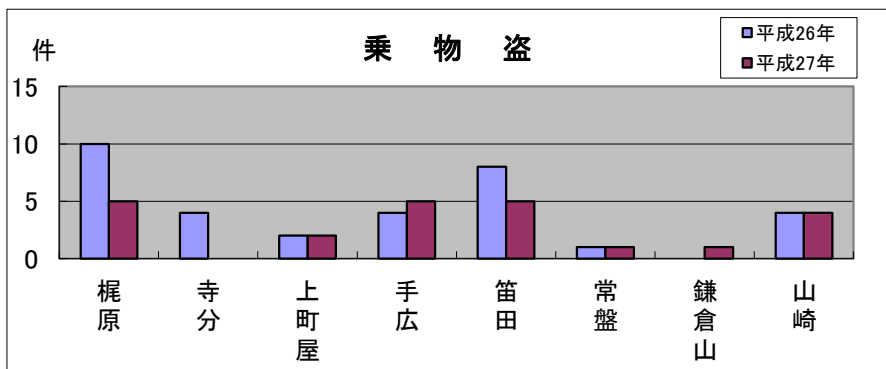

# 深沢地域町名別窃盗犯認知件数表(平成27年1~12月)

※ 侵入盗…空き巣・忍び込み  
乗物盗…自転車・オートバイ・自動車等の盗難

	梶原	寺分	上町屋	手広	笛田	常盤	鎌倉山	山崎	合計・前年比
侵入盗	8	5	3	1	7	0	0	1	25
前年比	+7	+3	+3	▲1	+6	▲1	±0	±0	+17
乗物盗	5	0	2	5	5	1	1	4	23
前年比	▲5	▲4	±0	+1	▲3	±0	+1	±0	▲10
ひったくり	0	0	0	1	0	0	0	0	1
前年比	±0	±0	▲1	+1	▲1	±0	±0	▲1	▲2
車上狙い	0	0	0	0	2	0	0	0	2
前年比	±0	±0	▲1	▲1	+1	▲1	±0	▲1	▲3
その他	12	2	0	2	11	6	0	3	36
前年比	+2	±0	▲3	▲8	▲5	+5	▲1	+1	▲9
合計	25	7	5	9	25	7	1	8	87
前年比	+4	▲1	▲2	▲8	▲2	+3	±0	▲1	▲7

**侵入盗にご注意**  
 深沢地域では、侵入盗が平成26年と比べて大きく増加しました。空き巣などの犯行が短時間で行われていることから、短い時間の外出であっても十分注意するようにしてください。

**【防犯対策のポイント】**  
 ・空き巣の犯人は下見をします。郵便物等がポストに溜まっている家は、狙われやすくなります。  
 ・庭木はよく手入れをして死角をなくし、家の外は、はしご等の足場になるものを片付けて、狙われない環境を作りましょう。