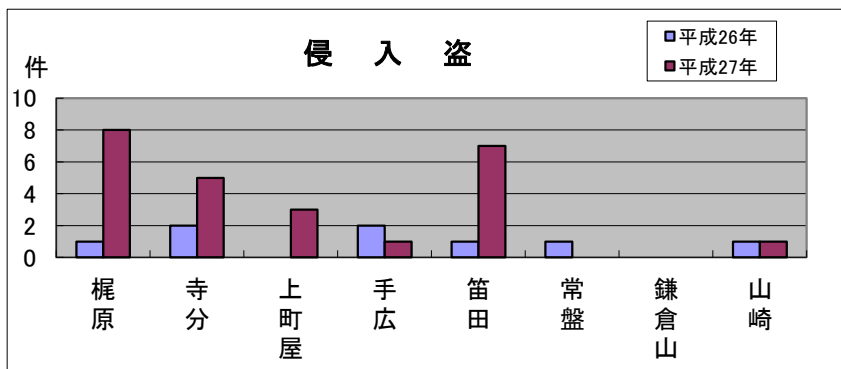

# 深沢地域町名別窃盗犯認知件数表(平成27年1~12月)

※ 侵入盗…空き巣・忍び込み  
乗物盗…自転車・オートバイ・自動車等の盗難

	梶原	寺分	上町屋	手広	笛田	常盤	鎌倉山	山崎	合計・前年比
侵入盗	8	5	3	1	7	0	0	1	25
前年比	+7	+3	+3	▲1	+6	▲1	±0	±0	+17
乗物盗	5	0	2	5	5	1	1	4	23
前年比	▲5	▲4	±0	+1	▲3	±0	+1	±0	▲10
ひったくり	0	0	0	1	0	0	0	0	1
前年比	±0	±0	▲1	+1	▲1	±0	±0	▲1	▲2
車上狙い	0	0	0	0	2	0	0	0	2
前年比	±0	±0	▲1	▲1	+1	▲1	±0	▲1	▲3
その他	12	2	0	2	11	6	0	3	36
前年比	+2	±0	▲3	▲8	▲5	+5	▲1	+1	▲9
合計	25	7	5	9	25	7	1	8	87
前年比	+4	▲1	▲2	▲8	▲2	+3	±0	▲1	▲7

**侵入盗にご注意**  
 深沢地域では、侵入盗が平成26年と比べて大きく増加しました。空き巣などの犯行が短時間で行われていることから、短い時間の外出であっても十分注意するようにしてください。

**【防犯対策のポイント】**  
 ・空き巣の犯人は下見をします。郵便物等がポストに溜まっている家は、狙われやすくなります。  
 ・庭木はよく手入れをして死角をなくし、家の外は、はしご等の足場になるものを片付けて、狙われない環境を作りましょう。