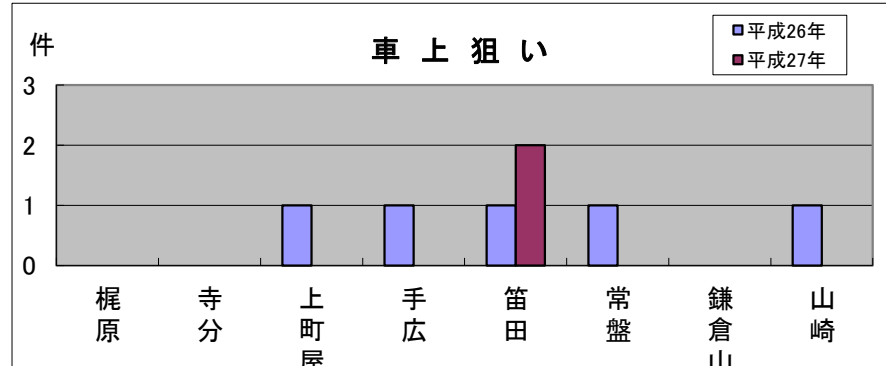

# 深沢地域町名別窃盗犯認知件数表(平成27年1~12月)

※ 侵入盗…空き巣・忍び込み  
乗物盗…自転車・オートバイ・自動車等の盗難

	梶原	寺分	上町屋	手広	笛田	常盤	鎌倉山	山崎	合計・前年比
侵入盗	8	5	3	1	7	0	0	1	25
前年比	+7	+3	+3	▲1	+6	▲1	±0	±0	+17
乗物盗	5	0	2	5	5	1	1	4	23
前年比	▲5	▲4	±0	+1	▲3	±0	+1	±0	▲10
ひったくり	0	0	0	1	0	0	0	0	1
前年比	±0	±0	▲1	+1	▲1	±0	±0	▲1	▲2
車上狙い	0	0	0	0	2	0	0	0	2
前年比	±0	±0	▲1	▲1	+1	▲1	±0	▲1	▲3
その他	12	2	0	2	11	6	0	3	36
前年比	+2	±0	▲3	▲8	▲5	+5	▲1	+1	▲9
合計	25	7	5	9	25	7	1	8	87
前年比	+4	▲1	▲2	▲8	▲2	+3	±0	▲1	▲7

**侵入盗にご注意**  
 深沢地域では、侵入盗が平成26年と比べて大きく増加しました。空き巣などの犯行が短時間で行われていることから、短い時間の外出であっても十分注意するようにしてください。

**【防犯対策のポイント】**  
 ・空き巣の犯人は下見をします。郵便物等がポストに溜まっている家は、狙われやすくなります。  
 ・庭木はよく手入れをして死角をなくし、家の外は、はしご等の足場になるものを片付けて、狙われない環境を作りましょう。