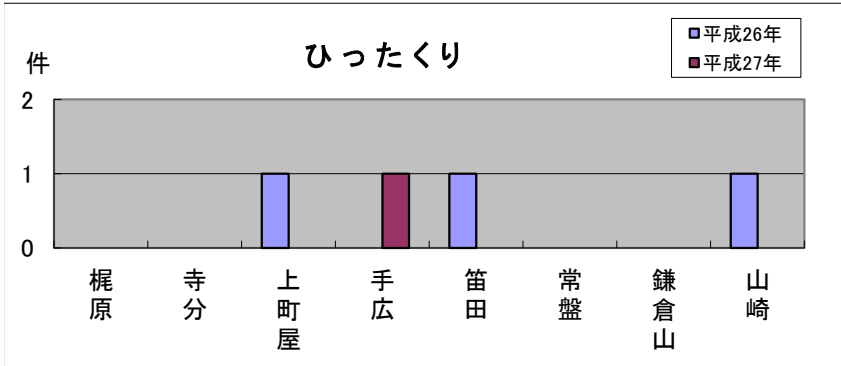

# 深沢地域町名別窃盗犯認知件数表(平成27年1~12月)

※ 侵入盗…空き巣・忍び込み  
乗物盗…自転車・オートバイ・自動車等の盗難

	梶原	寺分	上町屋	手広	笛田	常盤	鎌倉山	山崎	合計・前年比
侵入盗	8	5	3	1	7	0	0	1	25
前年比	+7	+3	+3	▲1	+6	▲1	±0	±0	+17
乗物盗	5	0	2	5	5	1	1	4	23
前年比	▲5	▲4	±0	+1	▲3	±0	+1	±0	▲10
ひったくり	0	0	0	1	0	0	0	0	1
前年比	±0	±0	▲1	+1	▲1	±0	±0	▲1	▲2
車上狙い	0	0	0	0	2	0	0	0	2
前年比	±0	±0	▲1	▲1	+1	▲1	±0	▲1	▲3
その他	12	2	0	2	11	6	0	3	36
前年比	+2	±0	▲3	▲8	▲5	+5	▲1	+1	▲9
合計	25	7	5	9	25	7	1	8	87
前年比	+4	▲1	▲2	▲8	▲2	+3	±0	▲1	▲7

**侵入盗にご注意**  
 深沢地域では、侵入盗が平成26年と比べて大きく増加しました。空き巣などの犯行が短時間で行われていることから、短い時間の外出であっても十分注意するようにしてください。

**【防犯対策のポイント】**  
 ・空き巣の犯人は下見をします。郵便物等がポストに溜まっている家は、狙われやすくなります。  
 ・庭木はよく手入れをして死角をなくし、家の外は、はしご等の足場になるものを片付けて、狙われない環境を作りましょう。