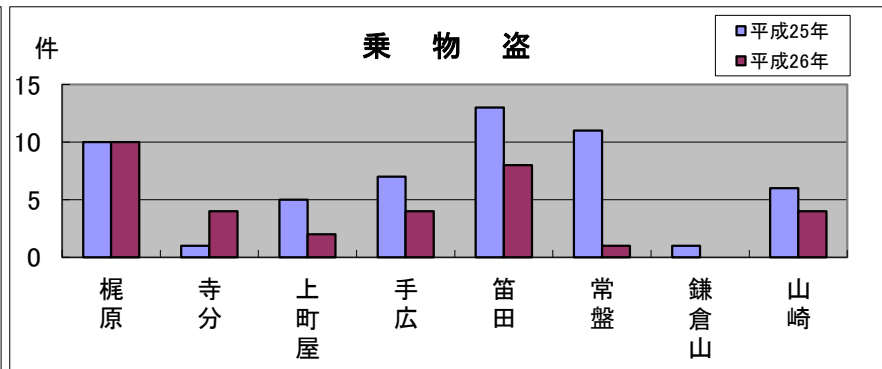

深沢地域町名別窃盗犯認知件数表(平成26年1~12月)

※ 侵入盗…空き巣・忍び込み
乗物盗…自転車・オートバイ・自動車

	梶原	寺分	上町屋	手広	笛田	常盤	鎌倉山	山崎	合計・前年比
侵入盗	1	2	0	2	1	1	0	1	8
前年比	▲2	▲1	▲2	0	0	▲4	0	▲2	▲11
乗物盗	10	4	2	4	8	1	0	4	33
前年比	0	+3	▲3	▲3	▲5	▲10	▲1	▲2	▲21
ひったくり	0	0	1	0	1	0	0	1	3
前年比	0	▲1	+1	0	+1	0	0	0	+1
車上狙い	0	0	1	1	1	1	0	1	5
前年比	0	0	0	▲1	▲2	▲1	0	0	▲4
その他	10	2	3	10	16	1	1	2	45
前年比	+2	▲3	+2	+1	+7	▲5	+1	+2	+7
合計	21	8	7	17	27	4	1	9	94
前年比	0	▲2	▲2	▲3	+1	▲20	0	▲2	▲28

乗物盗に注意
 深沢地域では、昨年と比べて窃盗事件は減少しました。しかし、自転車盗などの乗物盗は減少したものの、依然として多く発生しています。

【防犯対策のポイント】
 ・自転車から離れる時は、少しの時間でも必ず鍵をかけましょう。
 ・ひったくり被害の多くが女性です。特に夜間の女性の一人歩きは注意しましょう。また、カバンは車道の反対側に持つ、人通りの多い道を歩く、後ろから来るバイク等に注意を払うなど、対策を取りましょう。