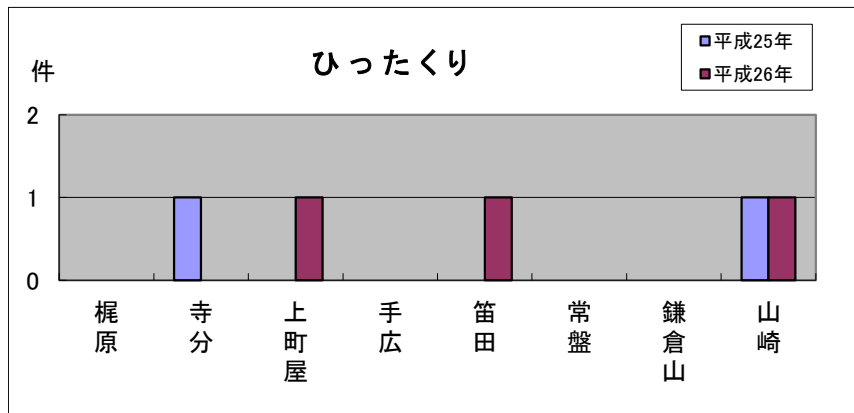

深沢地域町名別窃盗犯認知件数表(平成26年1~12月)

※ 侵入盗…空き巣・忍び込み
乗物盗…自転車・オートバイ・自動車

	梶原	寺分	上町屋	手広	笛田	常盤	鎌倉山	山崎	合計・前年比
侵入盗	1	2	0	2	1	1	0	1	8
前年比	▲2	▲1	▲2	0	0	▲4	0	▲2	▲11
乗物盗	10	4	2	4	8	1	0	4	33
前年比	0	+3	▲3	▲3	▲5	▲10	▲1	▲2	▲21
ひったくり	0	0	1	0	1	0	0	1	3
前年比	0	▲1	+1	0	+1	0	0	0	+1
車上狙い	0	0	1	1	1	1	0	1	5
前年比	0	0	0	▲1	▲2	▲1	0	0	▲4
その他	10	2	3	10	16	1	1	2	45
前年比	+2	▲3	+2	+1	+7	▲5	+1	+2	+7
合計	21	8	7	17	27	4	1	9	94
前年比	0	▲2	▲2	▲3	+1	▲20	0	▲2	▲28

乗物盗に注意
 深沢地域では、昨年と比べて窃盗事件は減少しました。しかし、自転車盗などの乗物盗は減少したものの、依然として多く発生しています。

【防犯対策のポイント】
 ・自転車から離れる時は、少しの時間でも必ず鍵をかけましょう。
 ・ひったくり被害の多くが女性です。特に夜間の女性の一人歩きは注意しましょう。また、カバンは車道の反対側に持つ、人通りの多い道を歩く、後ろから来るバイク等に注意を払うなど、対策を取りましょう。