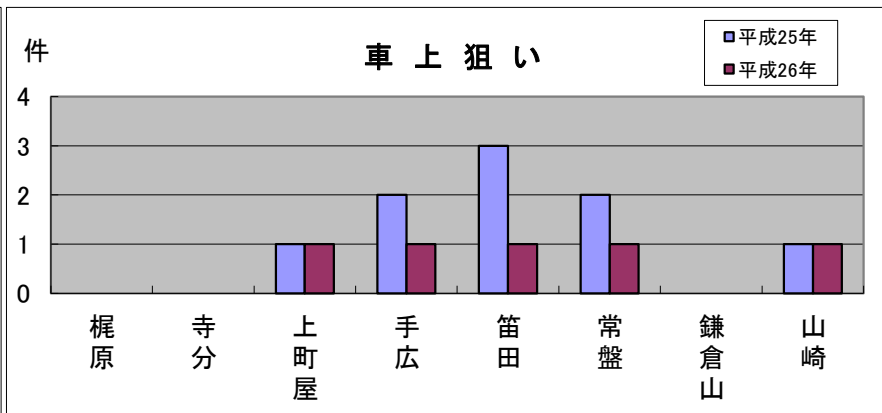

深沢地域町名別窃盗犯認知件数表(平成26年1~12月)

※ 侵入盗…空き巣・忍び込み
乗物盗…自転車・オートバイ・自動車

	梶原	寺分	上町屋	手広	笛田	常盤	鎌倉山	山崎	合計・前年比
侵入盗	1	2	0	2	1	1	0	1	8
前年比	▲2	▲1	▲2	0	0	▲4	0	▲2	▲11
乗物盗	10	4	2	4	8	1	0	4	33
前年比	0	+3	▲3	▲3	▲5	▲10	▲1	▲2	▲21
ひったくり	0	0	1	0	1	0	0	1	3
前年比	0	▲1	+1	0	+1	0	0	0	+1
車上狙い	0	0	1	1	1	1	0	1	5
前年比	0	0	0	▲1	▲2	▲1	0	0	▲4
その他	10	2	3	10	16	1	1	2	45
前年比	+2	▲3	+2	+1	+7	▲5	+1	+2	+7
合計	21	8	7	17	27	4	1	9	94
前年比	0	▲2	▲2	▲3	+1	▲20	0	▲2	▲28

乗物盗に注意
 深沢地域では、昨年と比べて窃盗事件は減少しました。しかし、自転車盗などの乗物盗は減少したものの、依然として多く発生しています。

【防犯対策のポイント】
 ・自転車から離れる時は、少しの時間でも必ず鍵をかけましょう。
 ・ひったくり被害の多くが女性です。特に夜間の女性の一人歩きは注意しましょう。また、カバンは車道の反対側に持つ、人通りの多い道を歩く、後ろから来るバイク等に注意を払うなど、対策を取りましょう。