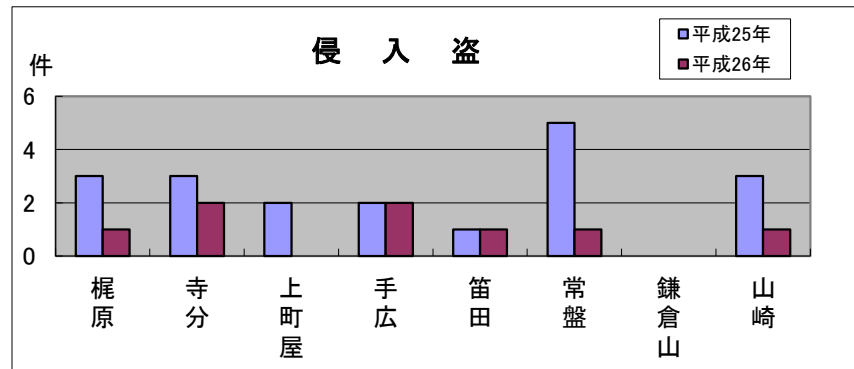

深沢地域町名別窃盗犯認知件数表(平成26年1~12月)

※ 侵入盗…空き巣・忍び込み
乗物盗…自転車・オートバイ・自動車

	梶原	寺分	上町屋	手広	笛田	常盤	鎌倉山	山崎	合計・前年比
侵入盗	1	2	0	2	1	1	0	1	8
前年比	▲2	▲1	▲2	0	0	▲4	0	▲2	▲11
乗物盗	10	4	2	4	8	1	0	4	33
前年比	0	+3	▲3	▲3	▲5	▲10	▲1	▲2	▲21
ひったくり	0	0	1	0	1	0	0	1	3
前年比	0	▲1	+1	0	+1	0	0	0	+1
車上狙い	0	0	1	1	1	1	0	1	5
前年比	0	0	0	▲1	▲2	▲1	0	0	▲4
その他	10	2	3	10	16	1	1	2	45
前年比	+2	▲3	+2	+1	+7	▲5	+1	+2	+7
合計	21	8	7	17	27	4	1	9	94
前年比	0	▲2	▲2	▲3	+1	▲20	0	▲2	▲28

乗物盗に注意
 深沢地域では、昨年と比べて窃盗事件は減少しました。しかし、自転車盗などの乗物盗は減少したものの、依然として多く発生しています。

【防犯対策のポイント】
 ・自転車から離れる時は、少しの時間でも必ず鍵をかけましょう。
 ・ひったくり被害の多くが女性です。特に夜間の女性の一人歩きは注意しましょう。また、カバンは車道の反対側に持つ、人通りの多い道を歩く、後ろから来るバイク等に注意を払うなど、対策を取りましょう。