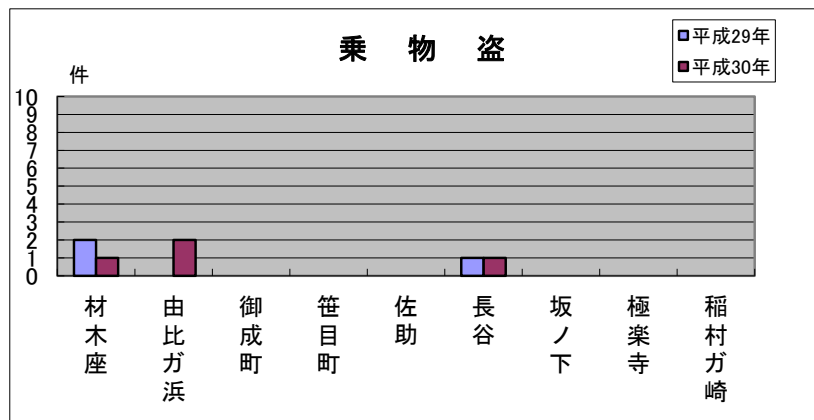

鎌倉地区その2 町名別窃盗犯認知件数表(平成30年1~3月)

※ 侵入盗…空き巣・忍び込み
乗物盗…自転車・オートバイ・自動車等の盗難

	材木座	由比ガ浜	御成町	笹目町	佐助	長谷	坂ノ下	極楽寺	稲村ガ崎	合計・前年比
侵入盗	0	0	0	0	0	1	2	1	0	4
前年比	±0	±0	-1	±0	±0	+1	±0	+1	±0	+1
乗物盗	1	2	0	0	0	1	0	0	0	4
前年比	-1	+2	±0	±0	±0	±0	±0	±0	±0	+1
ひったくり	0	0	0	0	0	0	0	0	0	0
前年比	±0	±0	±0	±0	±0	±0	±0	±0	±0	±0
車上狙い	0	0	0	0	0	0	0	0	0	0
前年比	±0	±0	±0	±0	±0	±0	±0	±0	±0	±0
その他	1	3	2	0	0	2	0	0	1	9
前年比	+1	+2	+2	±0	±0	+2	-1	±0	+1	+7
合計	2	5	2	0	0	4	2	1	1	17
前年比	±0	+4	+1	±0	±0	+3	-1	+1	+1	+9

侵入盗・乗物盗に注意

(材木座・由比ガ浜・御成町・笹目町・
佐助・長谷・坂ノ下・極楽寺・稲村ガ崎)

鎌倉地区 その2