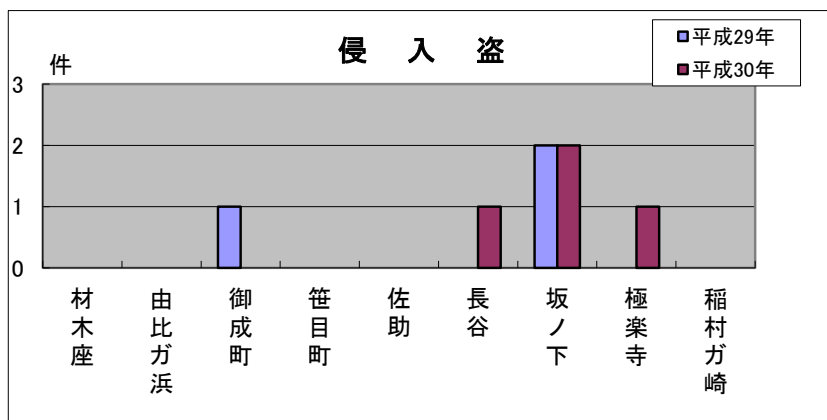

鎌倉地区その2 町名別窃盗犯認知件数表(平成30年1~3月)

※ 侵入盗…空き巣・忍び込み
乗物盗…自転車・オートバイ・自動車等の盗難

	材木座	由比ガ浜	御成町	笹目町	佐助	長谷	坂ノ下	極楽寺	稲村ガ崎	合計・前年比
侵入盗	0	0	0	0	0	1	2	1	0	4
前年比	±0	±0	-1	±0	±0	+1	±0	+1	±0	+1
乗物盗	1	2	0	0	0	1	0	0	0	4
前年比	-1	+2	±0	±0	±0	±0	±0	±0	±0	+1
ひったくり	0	0	0	0	0	0	0	0	0	0
前年比	±0	±0	±0	±0	±0	±0	±0	±0	±0	±0
車上狙い	0	0	0	0	0	0	0	0	0	0
前年比	±0	±0	±0	±0	±0	±0	±0	±0	±0	±0
その他	1	3	2	0	0	2	0	0	1	9
前年比	+1	+2	+2	±0	±0	+2	-1	±0	+1	+7
合計	2	5	2	0	0	4	2	1	1	17
前年比	±0	+4	+1	±0	±0	+3	-1	+1	+1	+9

侵入盗・乗物盗に注意

(材木座・由比ガ浜・御成町・笹目町・
佐助・長谷・坂ノ下・極楽寺・稲村ガ崎)

鎌倉地区 その2