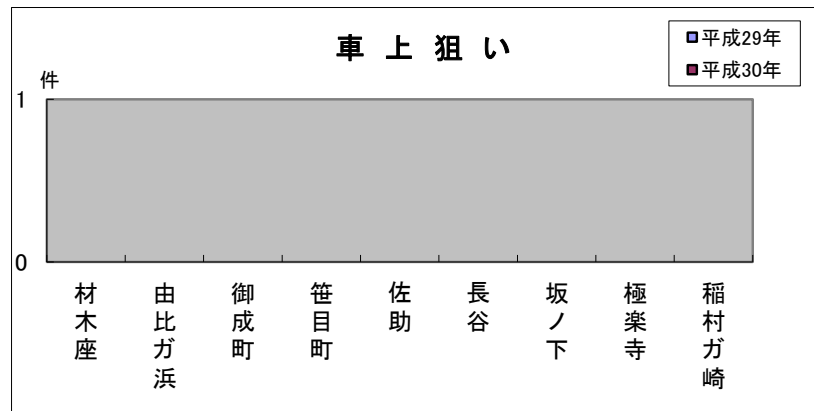

鎌倉地区その2 町名別窃盗犯認知件数表(平成30年1~3月)

※ 侵入盗…空き巣・忍び込み
乗物盗…自転車・オートバイ・自動車等の盗難

	材木座	由比ガ浜	御成町	笹目町	佐助	長谷	坂ノ下	極楽寺	稲村ガ崎	合計・前年比
侵入盗	0	0	0	0	0	1	2	1	0	4
前年比	±0	±0	-1	±0	±0	+1	±0	+1	±0	+1
乗物盗	1	2	0	0	0	1	0	0	0	4
前年比	-1	+2	±0	±0	±0	±0	±0	±0	±0	+1
ひったくり	0	0	0	0	0	0	0	0	0	0
前年比	±0	±0	±0	±0	±0	±0	±0	±0	±0	±0
車上狙い	0	0	0	0	0	0	0	0	0	0
前年比	±0	±0	±0	±0	±0	±0	±0	±0	±0	±0
その他	1	3	2	0	0	2	0	0	1	9
前年比	+1	+2	+2	±0	±0	+2	-1	±0	+1	+7
合計	2	5	2	0	0	4	2	1	1	17
前年比	±0	+4	+1	±0	±0	+3	-1	+1	+1	+9

侵入盗・乗物盗に注意

(材木座・由比ガ浜・御成町・笹目町・
佐助・長谷・坂ノ下・極楽寺・稲村ガ崎)

鎌倉地区 その2