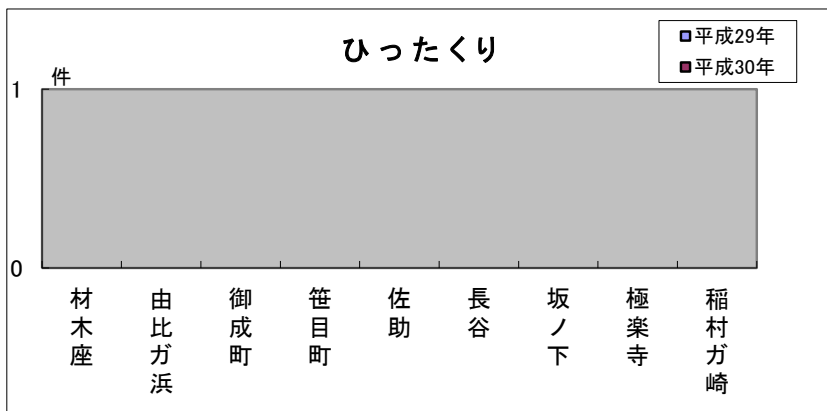

鎌倉地区その2 町名別窃盗犯認知件数表(平成30年1~3月)

※ 侵入盗…空き巣・忍び込み
乗物盗…自転車・オートバイ・自動車等の盗難

	材木座	由比ガ浜	御成町	笹目町	佐助	長谷	坂ノ下	極楽寺	稲村ガ崎	合計・前年比
侵入盗	0	0	0	0	0	1	2	1	0	4
前年比	±0	±0	-1	±0	±0	+1	±0	+1	±0	+1
乗物盗	1	2	0	0	0	1	0	0	0	4
前年比	-1	+2	±0	±0	±0	±0	±0	±0	±0	+1
ひったくり	0	0	0	0	0	0	0	0	0	0
前年比	±0	±0	±0	±0	±0	±0	±0	±0	±0	±0
車上狙い	0	0	0	0	0	0	0	0	0	0
前年比	±0	±0	±0	±0	±0	±0	±0	±0	±0	±0
その他	1	3	2	0	0	2	0	0	1	9
前年比	+1	+2	+2	±0	±0	+2	-1	±0	+1	+7
合計	2	5	2	0	0	4	2	1	1	17
前年比	±0	+4	+1	±0	±0	+3	-1	+1	+1	+9

侵入盗・乗物盗に注意

(材木座・由比ガ浜・御成町・笹目町・
佐助・長谷・坂ノ下・極楽寺・稲村ガ崎)

鎌倉地区 その2