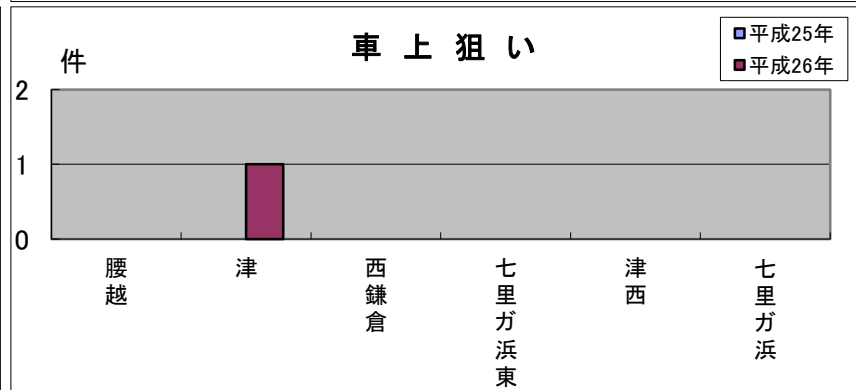

腰越地域町名別窃盗犯認知件数表(平成26年1~12月)

※ 侵入盗…空き巣・忍び込み
乗物盗…自転車・オートバイ・自動車

	腰越	津	西鎌倉	七里ガ浜東	津西	七里ガ浜	合計・前年比
侵入盗	4	0	7	3	0	3	17
前年比	▲1	▲1	+5	▲1	▲1	▲3	▲2
乗物盗	11	3	0	2	1	1	18
前年比	+4	+3	▲7	0	0	0	0
ひったくり	1	0	0	1	0	0	2
前年比	+1	0	0	+1	0	0	+2
車上狙い	1	0	0	0	0	0	1
前年比	+1	0	0	0	0	0	+1
その他	13	2	1	6	2	2	26
前年比	+4	+1	▲3	▲1	+1	0	+2
合計	30	5	8	12	3	6	64
前年比	+9	+3	▲5	▲1	0	▲3	+3

侵入盗に注意
腰越地域では、昨年と比べ、窃盗事件が増加しました。特に空き巣が西鎌倉で多発しました。また自転車盗など、乗物盗が多く発生しています。

- 【防犯対策のポイント】**
- ・空き巣の犯人は下見をします。家まわりの足場になるものは片づけて、見通しの良い環境を作り、狙われない環境を作りましょう。
 - ・自転車から離れる時は、少しの時間でも必ず鍵をかけましょう。

腰越地域版