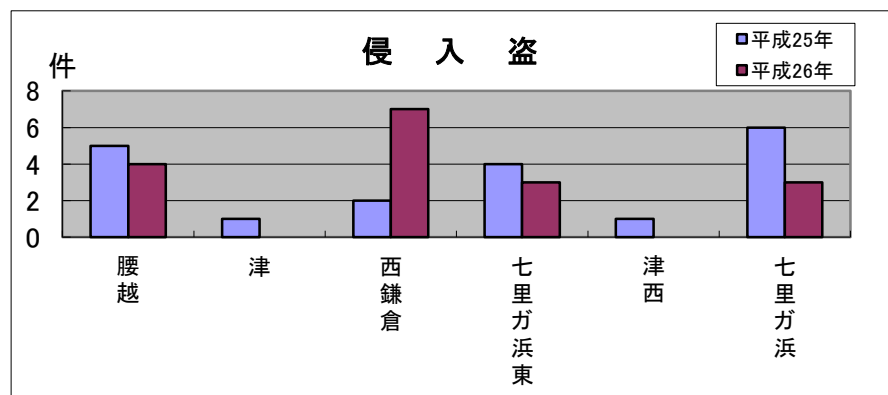

腰越地域町名別窃盗犯認知件数表(平成26年1~12月)

※ 侵入盗…空き巣・忍び込み
乗物盗…自転車・オートバイ・自動車

	腰越	津	西鎌倉	七里ガ浜東	津西	七里ガ浜	合計・前年比
侵入盗	4	0	7	3	0	3	17
前年比	▲1	▲1	+5	▲1	▲1	▲3	▲2
乗物盗	11	3	0	2	1	1	18
前年比	+4	+3	▲7	0	0	0	0
ひったくり	1	0	0	1	0	0	2
前年比	+1	0	0	+1	0	0	+2
車上狙い	1	0	0	0	0	0	1
前年比	+1	0	0	0	0	0	+1
その他	13	2	1	6	2	2	26
前年比	+4	+1	▲3	▲1	+1	0	+2
合計	30	5	8	12	3	6	64
前年比	+9	+3	▲5	▲1	0	▲3	+3

侵入盗に注意
腰越地域では、昨年と比べ、窃盗事件が増加しました。特に空き巣が西鎌倉で多発しました。また自転車盗など、乗物盗が多く発生しています。

- 【防犯対策のポイント】**
- ・空き巣の犯人は下見をします。家まわりの足場になるものは片づけて、見通しの良い環境を作り、狙われない環境を作りましょう。
 - ・自転車から離れる時は、少しの時間でも必ず鍵をかけましょう。

腰越地域版