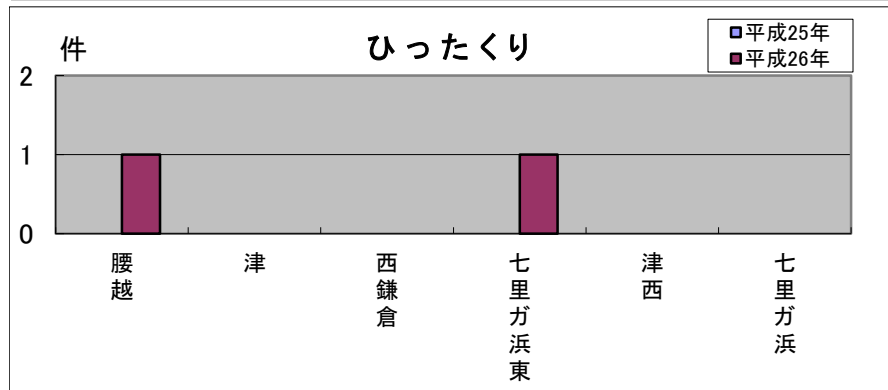

腰越地域町名別窃盗犯認知件数表(平成26年1~12月)

※ 侵入盗…空き巣・忍び込み
乗物盗…自転車・オートバイ・自動車

	腰越	津	西鎌倉	七里ガ浜東	津西	七里ガ浜	合計・前年比
侵入盗	4	0	7	3	0	3	17
前年比	▲1	▲1	+5	▲1	▲1	▲3	▲2
乗物盗	11	3	0	2	1	1	18
前年比	+4	+3	▲7	0	0	0	0
ひったくり	1	0	0	1	0	0	2
前年比	+1	0	0	+1	0	0	+2
車上狙い	1	0	0	0	0	0	1
前年比	+1	0	0	0	0	0	+1
その他	13	2	1	6	2	2	26
前年比	+4	+1	▲3	▲1	+1	0	+2
合計	30	5	8	12	3	6	64
前年比	+9	+3	▲5	▲1	0	▲3	+3

侵入盗に注意
腰越地域では、昨年と比べ、窃盗事件が増加しました。特に空き巣が西鎌倉で多発しました。また自転車盗など、乗物盗が多く発生しています。

- 【防犯対策のポイント】**
- ・空き巣の犯人は下見をします。家まわりの足場になるものは片づけて、見通しの良い環境を作り、狙われない環境を作りましょう。
 - ・自転車から離れる時は、少しの時間でも必ず鍵をかけましょう。

腰越地域版