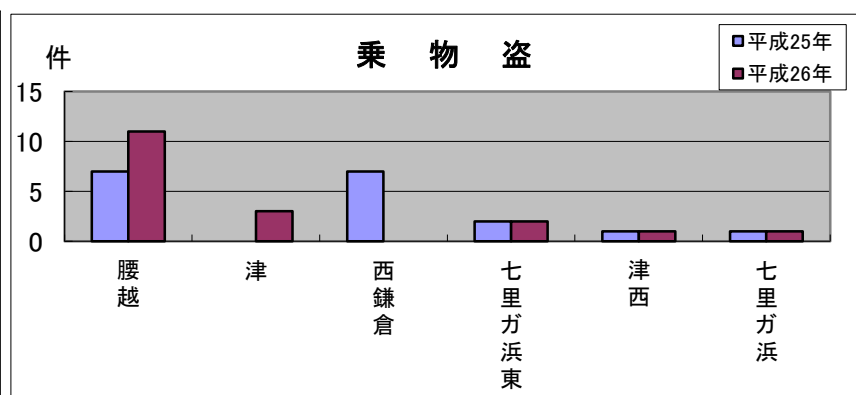

腰越地域町名別窃盗犯認知件数表(平成26年1~12月)

※ 侵入盗…空き巣・忍び込み
乗物盗…自転車・オートバイ・自動車

	腰越	津	西鎌倉	七里ガ浜東	津西	七里ガ浜	合計・前年比
侵入盗	4	0	7	3	0	3	17
前年比	▲1	▲1	+5	▲1	▲1	▲3	▲2
乗物盗	11	3	0	2	1	1	18
前年比	+4	+3	▲7	0	0	0	0
ひったくり	1	0	0	1	0	0	2
前年比	+1	0	0	+1	0	0	+2
車上狙い	1	0	0	0	0	0	1
前年比	+1	0	0	0	0	0	+1
その他	13	2	1	6	2	2	26
前年比	+4	+1	▲3	▲1	+1	0	+2
合計	30	5	8	12	3	6	64
前年比	+9	+3	▲5	▲1	0	▲3	+3

侵入盗に注意
腰越地域では、昨年と比べ、窃盗事件が増加しました。特に空き巣が西鎌倉で多発しました。また自転車盗など、乗物盗が多く発生しています。

- 【防犯対策のポイント】**
- ・空き巣の犯人は下見をします。家まわりの足場になるものは片づけて、見通しの良い環境を作り、狙われない環境を作りましょう。
 - ・自転車から離れる時は、少しの時間でも必ず鍵をかけましょう。

腰越地域版