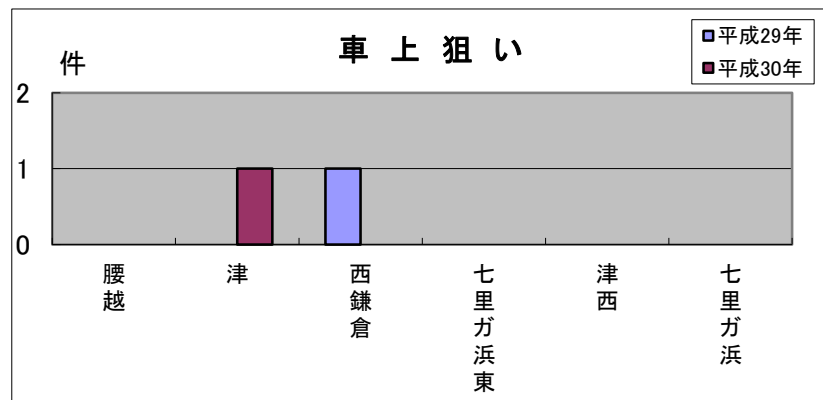

腰越地域町名別窃盗犯認知件数表(平成30年1～3月)

※ 侵入盗…空き巣・忍び込み
乗物盗…自転車・オートバイ・自動車等の盗難

	腰越	津	西鎌倉	七里ガ浜東	津西	七里ガ浜	合計・前年比
侵入盗	0	0	0	0	0	0	0
前年比	-3	-1	±0	-1	±0	±0	-5
乗物盗	0	0	0	0	0	0	0
前年比	±0	±0	±0	±0	±0	±0	±0
ひったくり	0	0	0	0	0	0	0
前年比	±0	±0	±0	±0	±0	±0	±0
車上狙い	0	1	0	0	0	0	1
前年比	±0	+1	-1	±0	±0	±0	±0
その他	2	1	0	0	0	0	3
前年比	+2	+1	-1	-3	-1	±0	-2
合計	2	2	0	0	0	0	4
前年比	-1	+1	-2	-4	-1	±0	-7

車上狙いに注意
前年に比べて、侵入盗は減少したものの、車上狙いの被害が発生した
ので、十分注意しましょう。

腰越地域版