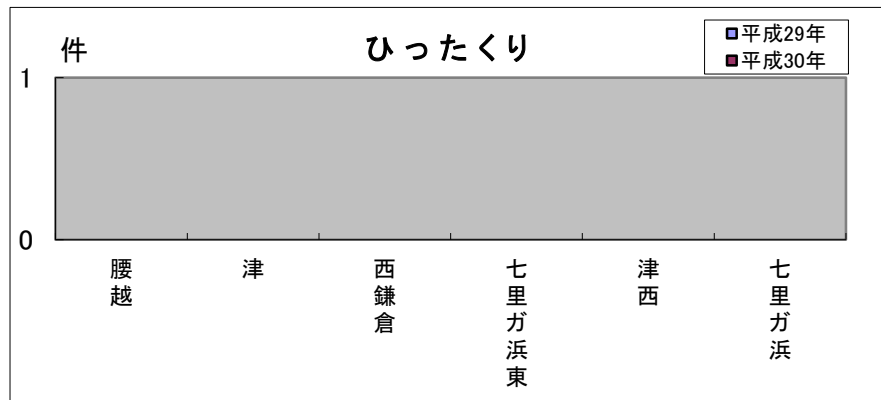

腰越地域町名別窃盗犯認知件数表(平成30年1～3月)

※ 侵入盗…空き巣・忍び込み
乗物盗…自転車・オートバイ・自動車等の盗難

	腰越	津	西鎌倉	七里ガ浜東	津西	七里ガ浜	合計・前年比
侵入盗	0	0	0	0	0	0	0
前年比	-3	-1	±0	-1	±0	±0	-5
乗物盗	0	0	0	0	0	0	0
前年比	±0	±0	±0	±0	±0	±0	±0
ひったくり	0	0	0	0	0	0	0
前年比	±0	±0	±0	±0	±0	±0	±0
車上狙い	0	1	0	0	0	0	1
前年比	±0	+1	-1	±0	±0	±0	±0
その他	2	1	0	0	0	0	3
前年比	+2	+1	-1	-3	-1	±0	-2
合計	2	2	0	0	0	0	4
前年比	-1	+1	-2	-4	-1	±0	-7

車上狙いに注意
前年に比べて、侵入盗は減少したものの、車上狙いの被害が発生した
ので、十分注意しましょう。

腰越地域版