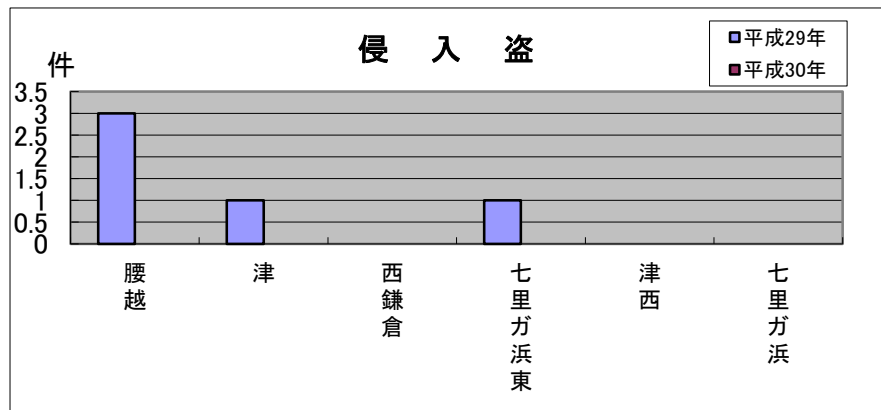

腰越地域町名別窃盗犯認知件数表(平成30年1～3月)

※ 侵入盗…空き巣・忍び込み
乗物盗…自転車・オートバイ・自動車等の盗難

	腰越	津	西鎌倉	七里ガ浜東	津西	七里ガ浜	合計・前年比
侵入盗	0	0	0	0	0	0	0
前年比	-3	-1	±0	-1	±0	±0	-5
乗物盗	0	0	0	0	0	0	0
前年比	±0	±0	±0	±0	±0	±0	±0
ひったくり	0	0	0	0	0	0	0
前年比	±0	±0	±0	±0	±0	±0	±0
車上狙い	0	1	0	0	0	0	1
前年比	±0	+1	-1	±0	±0	±0	±0
その他	2	1	0	0	0	0	3
前年比	+2	+1	-1	-3	-1	±0	-2
合計	2	2	0	0	0	0	4
前年比	-1	+1	-2	-4	-1	±0	-7

車上狙いに注意
前年に比べて、侵入盗は減少したものの、車上狙いの被害が発生した
ので、十分注意しましょう。

腰越地域版