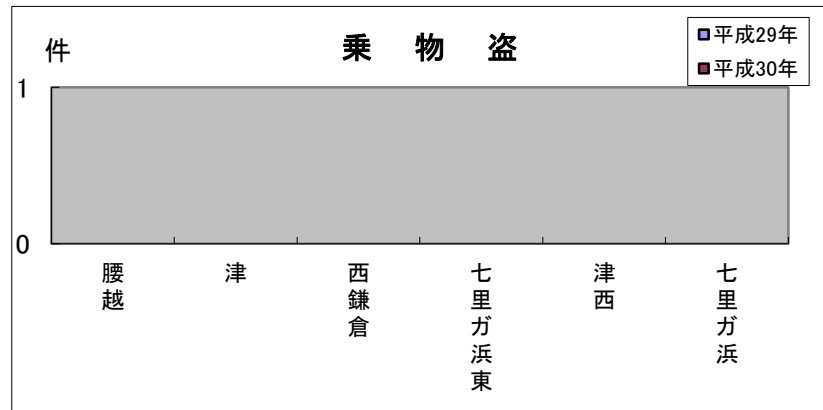

腰越地域町名別窃盗犯認知件数表(平成30年1～3月)

※ 侵入盗…空き巣・忍び込み
乗物盗…自転車・オートバイ・自動車等の盗難

	腰越	津	西鎌倉	七里ガ浜東	津西	七里ガ浜	合計・前年比
侵入盗	0	0	0	0	0	0	0
前年比	-3	-1	±0	-1	±0	±0	-5
乗物盗	0	0	0	0	0	0	0
前年比	±0	±0	±0	±0	±0	±0	±0
ひったくり	0	0	0	0	0	0	0
前年比	±0	±0	±0	±0	±0	±0	±0
車上狙い	0	1	0	0	0	0	1
前年比	±0	+1	-1	±0	±0	±0	±0
その他	2	1	0	0	0	0	3
前年比	+2	+1	-1	-3	-1	±0	-2
合計	2	2	0	0	0	0	4
前年比	-1	+1	-2	-4	-1	±0	-7

車上狙いに注意
前年に比べて、侵入盗は減少したものの、車上狙いの被害が発生した
ので、十分注意しましょう。

腰越地域版