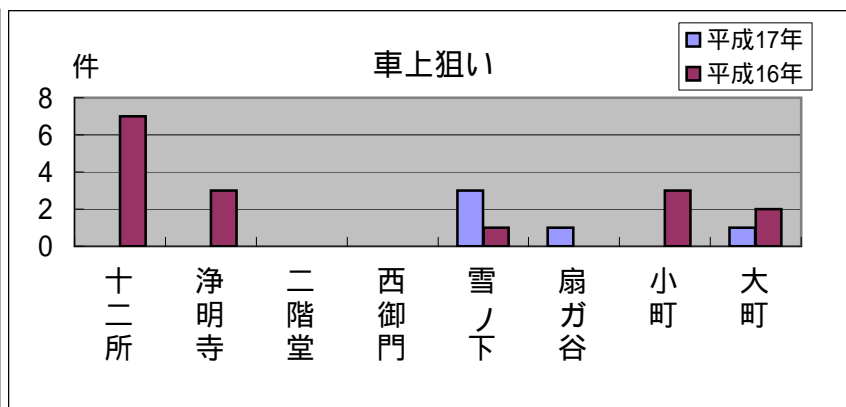

鎌倉東地区町名別窃盗犯認知件数表(平成17年1月～12月)

侵入盗...空き巣・忍び込み
乗物盗...自転車・オートバイ・自動車

| | 十二所 | 浄明寺 | 二階堂 | 西御門 | 雪ノ下 | 扇ヶ谷 | 小町 | 大町 | 合計・前年比 |
|-------|-----|-----|-----|-----|-----|-----|-----|----|--------|
| 侵入盗 | 0 | 4 | 1 | 0 | 0 | 0 | 1 | 3 | 9 |
| 前年比 | 1 | 10 | 1 | 0 | 5 | 4 | 1 | 0 | 22 |
| 乗物盗 | 2 | 3 | 12 | 0 | 6 | 1 | 25 | 4 | 53 |
| 前年比 | +1 | +1 | +11 | 2 | 1 | 1 | 5 | +2 | +6 |
| ひったくり | 0 | 1 | 1 | 0 | 1 | 1 | 1 | 3 | 8 |
| 前年比 | 0 | 0 | 1 | 0 | 3 | +1 | 1 | +3 | 1 |
| 車上狙い | 0 | 0 | 0 | 0 | 3 | 1 | 0 | 1 | 5 |
| 前年比 | 7 | 3 | 0 | 0 | +2 | +1 | 3 | 1 | 11 |
| その他 | 5 | 3 | 7 | 0 | 13 | 2 | 104 | 5 | 139 |
| 前年比 | 0 | 4 | +2 | 0 | 12 | +1 | +13 | 3 | 3 |
| 合計 | 7 | 11 | 21 | 0 | 23 | 5 | 131 | 16 | 214 |
| 前年比 | 7 | 16 | +11 | 2 | 19 | 2 | +3 | +1 | 31 |

空き巣が大幅に減少、ひったくり増に注意

昨年、市内全体で犯罪は約18%減少していますが、鎌倉地域ではこれを上回る約22%減少しています。
また、窃盗犯では、鎌倉地域全体で、空き巣等の侵入盗が大幅に減少しましたが、ひったくりがわずかに増加しました。

犯罪者がもっとも嫌がるのは「近所の人に見られたり、声をかけられる」ことです。
犯罪者に犯罪の機会を与えないまちにしましょう。

鎌倉東地区版
(十二所・浄明寺・二階堂・西御門・雪ノ下・扇ヶ谷・小町・大町)