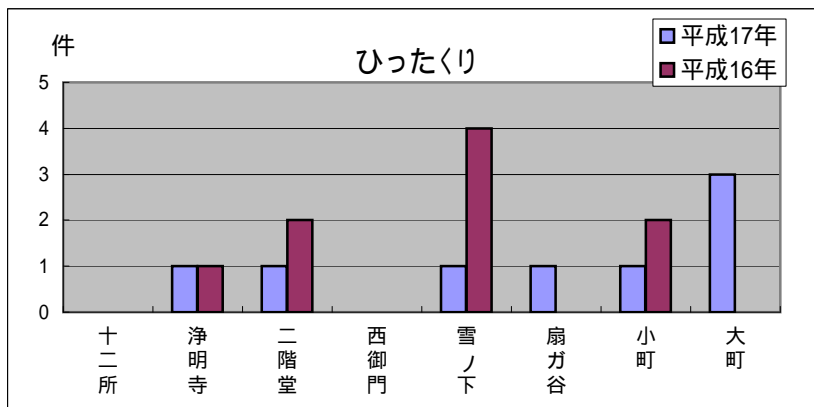

鎌倉東地区町名別窃盗犯認知件数表(平成17年1月～12月)

侵入盗...空き巣・忍び込み
乗物盗...自転車・オートバイ・自動車

| | 十二所 | 浄明寺 | 二階堂 | 西御門 | 雪ノ下 | 扇ヶ谷 | 小町 | 大町 | 合計・前年比 |
|-------|-----|-----|-----|-----|-----|-----|-----|----|--------|
| 侵入盗 | 0 | 4 | 1 | 0 | 0 | 0 | 1 | 3 | 9 |
| 前年比 | 1 | 10 | 1 | 0 | 5 | 4 | 1 | 0 | 22 |
| 乗物盗 | 2 | 3 | 12 | 0 | 6 | 1 | 25 | 4 | 53 |
| 前年比 | +1 | +1 | +11 | 2 | 1 | 1 | 5 | +2 | +6 |
| ひったくり | 0 | 1 | 1 | 0 | 1 | 1 | 1 | 3 | 8 |
| 前年比 | 0 | 0 | 1 | 0 | 3 | +1 | 1 | +3 | 1 |
| 車上狙い | 0 | 0 | 0 | 0 | 3 | 1 | 0 | 1 | 5 |
| 前年比 | 7 | 3 | 0 | 0 | +2 | +1 | 3 | 1 | 11 |
| その他 | 5 | 3 | 7 | 0 | 13 | 2 | 104 | 5 | 139 |
| 前年比 | 0 | 4 | +2 | 0 | 12 | +1 | +13 | 3 | 3 |
| 合計 | 7 | 11 | 21 | 0 | 23 | 5 | 131 | 16 | 214 |
| 前年比 | 7 | 16 | +11 | 2 | 19 | 2 | +3 | +1 | 31 |

空き巣が大幅に減少、ひったくり増に注意

昨年、市内全体で犯罪は約18%減少していますが、鎌倉地域ではこれを上回る約22%減少しています。
また、窃盗犯では、鎌倉地域全体で、空き巣等の侵入盗が大幅に減少しましたが、ひったくりがわずかに増加しました。

犯罪者がもっとも嫌がるのは「近所の人に見られたり、声をかけられる」ことです。
犯罪者に犯罪の機会を与えないまちにしましょう。

鎌倉東地区版
(十二所・浄明寺・二階堂・西御門・雪ノ下・扇ヶ谷・小町・大町)