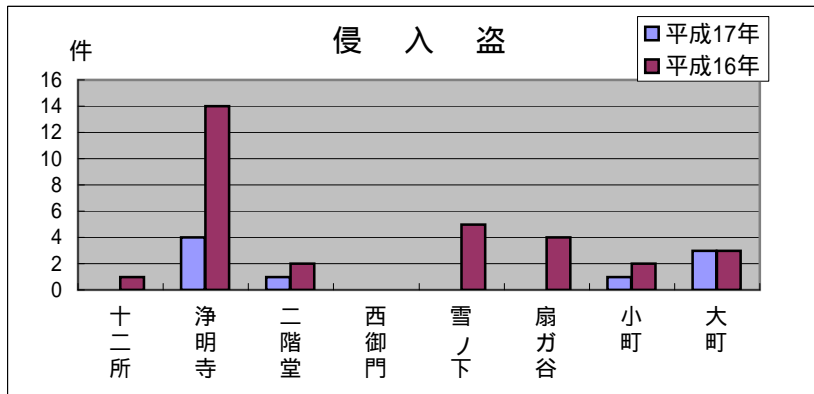

鎌倉東地区町名別窃盗犯認知件数表(平成17年1月～12月)

侵入盗...空き巣・忍び込み
乗物盗...自転車・オートバイ・自動車

| | 十二所 | 浄明寺 | 二階堂 | 西御門 | 雪ノ下 | 扇ヶ谷 | 小町 | 大町 | 合計・前年比 |
|-------|-----|-----|-----|-----|-----|-----|-----|----|--------|
| 侵入盗 | 0 | 4 | 1 | 0 | 0 | 0 | 1 | 3 | 9 |
| 前年比 | 1 | 10 | 1 | 0 | 5 | 4 | 1 | 0 | 22 |
| 乗物盗 | 2 | 3 | 12 | 0 | 6 | 1 | 25 | 4 | 53 |
| 前年比 | +1 | +1 | +11 | 2 | 1 | 1 | 5 | +2 | +6 |
| ひったくり | 0 | 1 | 1 | 0 | 1 | 1 | 1 | 3 | 8 |
| 前年比 | 0 | 0 | 1 | 0 | 3 | +1 | 1 | +3 | 1 |
| 車上狙い | 0 | 0 | 0 | 0 | 3 | 1 | 0 | 1 | 5 |
| 前年比 | 7 | 3 | 0 | 0 | +2 | +1 | 3 | 1 | 11 |
| その他 | 5 | 3 | 7 | 0 | 13 | 2 | 104 | 5 | 139 |
| 前年比 | 0 | 4 | +2 | 0 | 12 | +1 | +13 | 3 | 3 |
| 合計 | 7 | 11 | 21 | 0 | 23 | 5 | 131 | 16 | 214 |
| 前年比 | 7 | 16 | +11 | 2 | 19 | 2 | +3 | +1 | 31 |

空き巣が大幅に減少、ひったくり増に注意

昨年、市内全体で犯罪は約18%減少していますが、鎌倉地域ではこれを上回る約22%減少しています。
また、窃盗犯では、鎌倉地域全体で、空き巣等の侵入盗が大幅に減少しましたが、ひったくりがわずかに増加しました。

犯罪者がもっとも嫌がるのは「近所の人に見られたり、声をかけられる」ことです。
犯罪者に犯罪の機会を与えないまちにしましょう。

鎌倉東地区版
(十二所・浄明寺・二階堂・西御門・雪ノ下・扇ヶ谷・小町・大町)