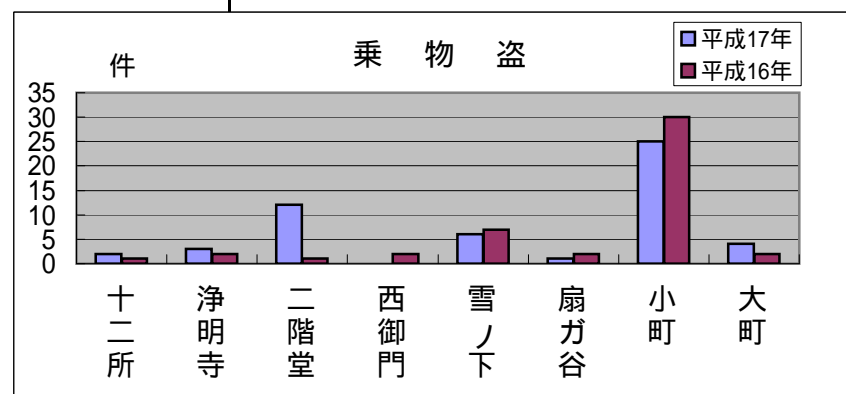

鎌倉東地区町名別窃盗犯認知件数表(平成17年1月～12月)

侵入盗...空き巣・忍び込み
乗物盗...自転車・オートバイ・自動車

| | 十二所 | 浄明寺 | 二階堂 | 西御門 | 雪ノ下 | 扇ヶ谷 | 小町 | 大町 | 合計・前年比 |
|-------|-----|-----|-----|-----|-----|-----|-----|----|--------|
| 侵入盗 | 0 | 4 | 1 | 0 | 0 | 0 | 1 | 3 | 9 |
| 前年比 | 1 | 10 | 1 | 0 | 5 | 4 | 1 | 0 | 22 |
| 乗物盗 | 2 | 3 | 12 | 0 | 6 | 1 | 25 | 4 | 53 |
| 前年比 | +1 | +1 | +11 | 2 | 1 | 1 | 5 | +2 | +6 |
| ひったくり | 0 | 1 | 1 | 0 | 1 | 1 | 1 | 3 | 8 |
| 前年比 | 0 | 0 | 1 | 0 | 3 | +1 | 1 | +3 | 1 |
| 車上狙い | 0 | 0 | 0 | 0 | 3 | 1 | 0 | 1 | 5 |
| 前年比 | 7 | 3 | 0 | 0 | +2 | +1 | 3 | 1 | 11 |
| その他 | 5 | 3 | 7 | 0 | 13 | 2 | 104 | 5 | 139 |
| 前年比 | 0 | 4 | +2 | 0 | 12 | +1 | +13 | 3 | 3 |
| 合計 | 7 | 11 | 21 | 0 | 23 | 5 | 131 | 16 | 214 |
| 前年比 | 7 | 16 | +11 | 2 | 19 | 2 | +3 | +1 | 31 |

空き巣が大幅に減少、ひったくり増に注意

昨年、市内全体で犯罪は約18%減少していますが、鎌倉地域ではこれを上回る約22%減少しています。
また、窃盗犯では、鎌倉地域全体で、空き巣等の侵入盗が大幅に減少しましたが、ひったくりがわずかに増加しました。

犯罪者がもっとも嫌がるのは「近所の人に見られたり、声をかけられる」ことです。
犯罪者に犯罪の機会を与えないまちにしましょう。

鎌倉東地区版
(十二所・浄明寺・二階堂・西御門・雪ノ下・扇ヶ谷・小町・大町)