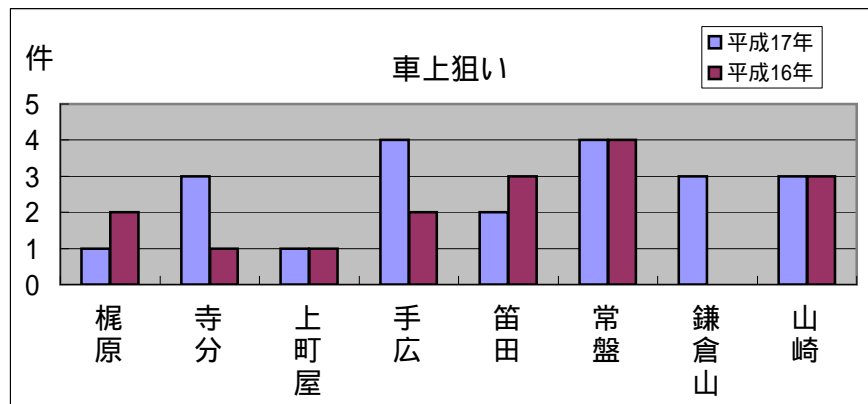

深沢地域町名別窃盗犯認知件数表(平成17年1月～12月)

侵入盗...空き巣・忍び込み
乗物盗...自転車・オートバイ・自動車

	梶原	寺分	上町屋	手広	笛田	常盤	鎌倉山	山崎	合計・前年比
侵入盗	3	3	1	7	6	4	0	5	29
前年比	5	3	+1	2	5	+3	2	3	16
乗物盗	8	2	7	7	4	10	1	4	43
前年比	11	+1	+4	0	8	+4	0	0	10
ひったくり	0	0	2	1	0	0	0	2	5
前年比	0	0	+2	0	1	1	0	1	1
車上狙い	1	3	1	4	2	4	3	3	21
前年比	1	+2	0	+2	1	0	+3	0	+5
その他	5	4	4	14	16	19	5	12	79
前年比	6	0	3	5	3	+3	+2	0	12
合計	17	12	15	33	28	37	9	26	177
前年比	23	0	+4	5	18	+9	+3	4	34

犯罪減少傾向続くも町別で増加の所も

犯罪認知件数が昨年は61件(-21%)、窃盗犯は34件減(-16%)と地域全体では減少傾向が一段と進んでいます。これは、多くの所で、自主防犯パトロール等を実施し、その結果が出ていると思われます。

ただし、窃盗犯で見ると町別で侵入盗、乗物盗、車上狙いが増えている所があります。

今後とも、皆さんで力を合わせて、さらに犯罪を減らしましょう。

深沢地域版