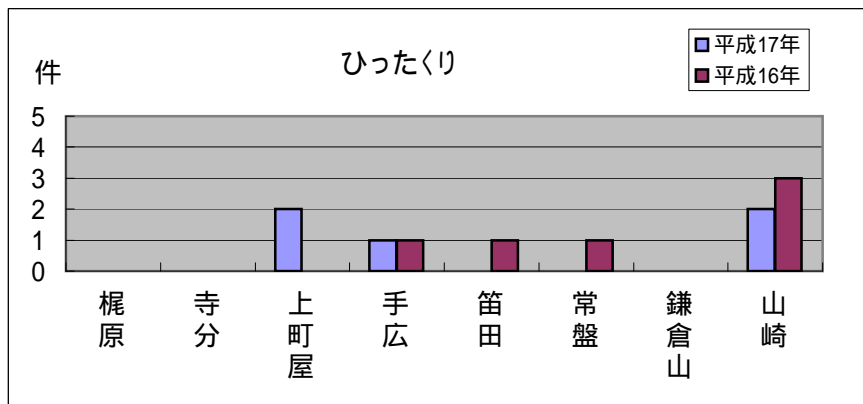

深沢地域町名別窃盗犯認知件数表(平成17年1月～12月)

侵入盗...空き巣・忍び込み
乗物盗...自転車・オートバイ・自動車

	梶原	寺分	上町屋	手広	笛田	常盤	鎌倉山	山崎	合計・前年比
侵入盗	3	3	1	7	6	4	0	5	29
前年比	5	3	+1	2	5	+3	2	3	16
乗物盗	8	2	7	7	4	10	1	4	43
前年比	11	+1	+4	0	8	+4	0	0	10
ひったくり	0	0	2	1	0	0	0	2	5
前年比	0	0	+2	0	1	1	0	1	1
車上狙い	1	3	1	4	2	4	3	3	21
前年比	1	+2	0	+2	1	0	+3	0	+5
その他	5	4	4	14	16	19	5	12	79
前年比	6	0	3	5	3	+3	+2	0	12
合計	17	12	15	33	28	37	9	26	177
前年比	23	0	+4	5	18	+9	+3	4	34

犯罪減少傾向続くも町別で増加の所も

犯罪認知件数が昨年は61件(-21%)、窃盗犯は34件減(-16%)と地域全体では減少傾向が一段と進んでいます。これは、多くの所で、自主防犯パトロール等を実施し、その結果が出ていると思われます。

ただし、窃盗犯で見ると町別で侵入盗、乗物盗、車上狙いが増えている所があります。

今後とも、皆さんで力を合わせて、さらに犯罪を減らしましょう。

深沢地域版