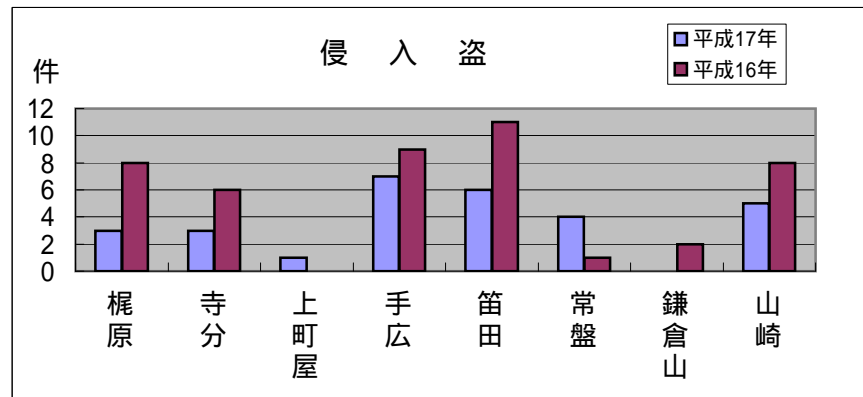

深沢地域町名別窃盗犯認知件数表(平成17年1月～12月)

侵入盗...空き巣・忍び込み
乗物盗...自転車・オートバイ・自動車

	梶原	寺分	上町屋	手広	笛田	常盤	鎌倉山	山崎	合計・前年比
侵入盗	3	3	1	7	6	4	0	5	29
前年比	5	3	+1	2	5	+3	2	3	16
乗物盗	8	2	7	7	4	10	1	4	43
前年比	11	+1	+4	0	8	+4	0	0	10
ひったくり	0	0	2	1	0	0	0	2	5
前年比	0	0	+2	0	1	1	0	1	1
車上狙い	1	3	1	4	2	4	3	3	21
前年比	1	+2	0	+2	1	0	+3	0	+5
その他	5	4	4	14	16	19	5	12	79
前年比	6	0	3	5	3	+3	+2	0	12
合計	17	12	15	33	28	37	9	26	177
前年比	23	0	+4	5	18	+9	+3	4	34

犯罪減少傾向続くも町別で増加の所も

犯罪認知件数が昨年は61件(-21%)、窃盗犯は34件減(-16%)と地域全体では減少傾向が一段と進んでいます。これは、多くの所で、自主防犯パトロール等を実施し、その結果が出ていると思われます。

ただし、窃盗犯で見ると町別で侵入盗、乗物盗、車上狙いが増えている所があります。

今後とも、皆さんで力を合わせて、さらに犯罪を減らしましょう。

深沢地域版