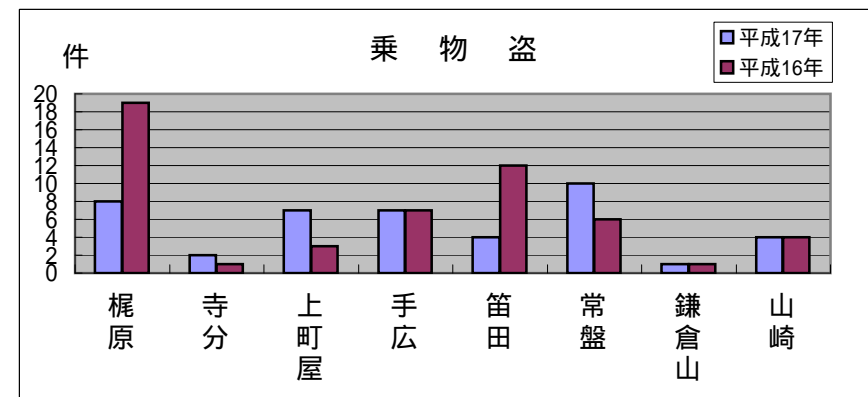

深沢地域町名別窃盗犯認知件数表(平成17年1月～12月)

侵入盗...空き巣・忍び込み
乗物盗...自転車・オートバイ・自動車

	梶原	寺分	上町屋	手広	笛田	常盤	鎌倉山	山崎	合計・前年比
侵入盗	3	3	1	7	6	4	0	5	29
前年比	5	3	+1	2	5	+3	2	3	16
乗物盗	8	2	7	7	4	10	1	4	43
前年比	11	+1	+4	0	8	+4	0	0	10
ひったくり	0	0	2	1	0	0	0	2	5
前年比	0	0	+2	0	1	1	0	1	1
車上狙い	1	3	1	4	2	4	3	3	21
前年比	1	+2	0	+2	1	0	+3	0	+5
その他	5	4	4	14	16	19	5	12	79
前年比	6	0	3	5	3	+3	+2	0	12
合計	17	12	15	33	28	37	9	26	177
前年比	23	0	+4	5	18	+9	+3	4	34

犯罪減少傾向続くも町別で増加の所も

犯罪認知件数が昨年は61件(-21%)、窃盗犯は34件減(-16%)と地域全体では減少傾向が一段と進んでいます。これは、多くの所で、自主防犯パトロール等を実施し、その結果が出ていると思われます。

ただし、窃盗犯で見ると町別で侵入盗、乗物盗、車上狙いが増えている所があります。

今後とも、皆さんで力を合わせて、さらに犯罪を減らしましょう。

深沢地域版