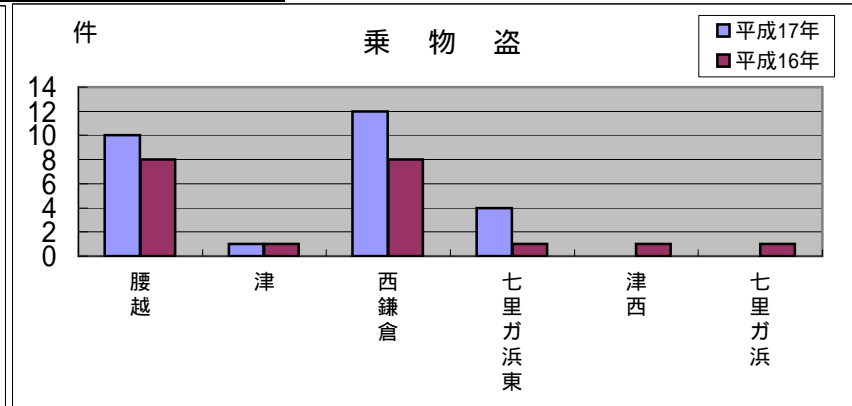

# 腰越地域町名別窃盗犯認知件数表(平成17年1月～12月)

侵入盗...空き巣・忍び込み  
乗物盗...自転車・オートバイ・自動車

	腰越	津	西鎌倉	七里ガ浜東	津西	七里ガ浜	合計・前年比
侵入盗	10	2	8	3	0	1	24
前年比	3	7	2	4	6	5	27
乗物盗	10	1	12	4	0	0	27
前年比	+2	0	+4	+3	1	1	+7
ひったくり	1	1	0	0	0	1	3
前年比	0	+1	0	1	0	+1	+1
車上狙い	14	2	1	8	0	5	30
前年比	+2	0	1	+2	0	0	+3
その他	10	0	4	5	6	5	30
前年比	15	3	2	4	+3	0	21
合計	45	6	25	20	6	12	114
前年比	14	9	1	4	4	5	37

## 犯罪がさらに減少、車上狙い、乗物盗に注意

平成16年に犯罪認知件数を半減させ、昨年はさらに約20%減少させており、市内で「犯罪の最も少ない地域」となっています。これは、自主防犯活動が犯罪減少につながっていると思われます。  
なお、窃盗犯については、全ての町で減少していますが、窃盗の種類で見ると乗物盗、車上狙いがわずかに増えています。