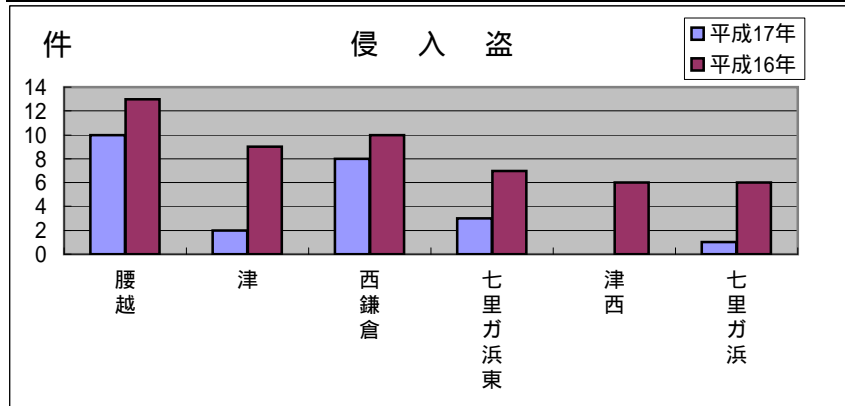

# 腰越地域町名別窃盗犯認知件数表(平成17年1月～12月)

侵入盗...空き巣・忍び込み  
乗物盗...自転車・オートバイ・自動車

	腰越	津	西鎌倉	七里ガ浜東	津西	七里ガ浜	合計・前年比
侵入盗	10	2	8	3	0	1	24
前年比	3	7	2	4	6	5	27
乗物盗	10	1	12	4	0	0	27
前年比	+2	0	+4	+3	1	1	+7
ひったくり	1	1	0	0	0	1	3
前年比	0	+1	0	1	0	+1	+1
車上狙い	14	2	1	8	0	5	30
前年比	+2	0	1	+2	0	0	+3
その他	10	0	4	5	6	5	30
前年比	15	3	2	4	+3	0	21
合計	45	6	25	20	6	12	114
前年比	14	9	1	4	4	5	37

## 犯罪がさらに減少、車上狙い、乗物盗に注意

平成16年に犯罪認知件数を半減させ、昨年はさらに約20%減少させており、市内で「犯罪の最も少ない地域」となっています。これは、自主防犯活動が犯罪減少につながっていると思われます。  
なお、窃盗犯については、全ての町で減少していますが、窃盗の種類で見ると乗物盗、車上狙いがわずかに増えています。