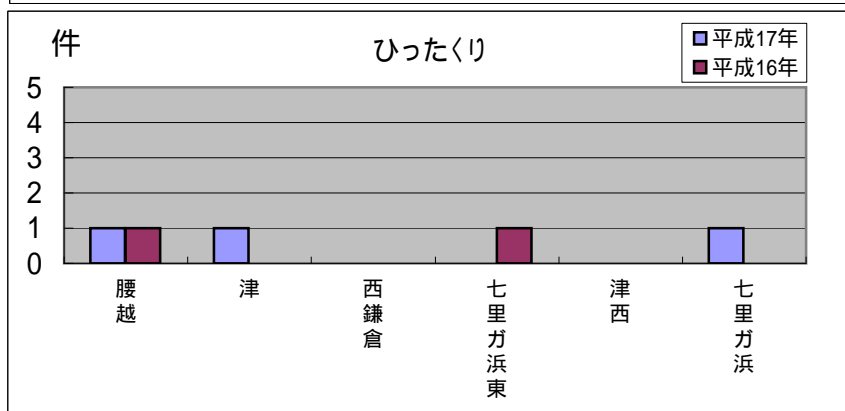

# 腰越地域町名別窃盗犯認知件数表(平成17年1月～12月)

侵入盗...空き巣・忍び込み  
乗物盗...自転車・オートバイ・自動車

	腰越	津	西鎌倉	七里ガ浜東	津西	七里ガ浜	合計・前年比
侵入盗	10	2	8	3	0	1	24
前年比	3	7	2	4	6	5	27
乗物盗	10	1	12	4	0	0	27
前年比	+2	0	+4	+3	1	1	+7
ひったくり	1	1	0	0	0	1	3
前年比	0	+1	0	1	0	+1	+1
車上狙い	14	2	1	8	0	5	30
前年比	+2	0	1	+2	0	0	+3
その他	10	0	4	5	6	5	30
前年比	15	3	2	4	+3	0	21
合計	45	6	25	20	6	12	114
前年比	14	9	1	4	4	5	37

## 犯罪がさらに減少、車上狙い、乗物盗に注意

平成16年に犯罪認知件数を半減させ、昨年はさらに約20%減少させており、市内で「犯罪の最も少ない地域」となっています。これは、自主防犯活動が犯罪減少につながっていると思われます。  
なお、窃盗犯については、全ての町で減少していますが、窃盗の種類で見ると乗物盗、車上狙いがわずかに増えています。