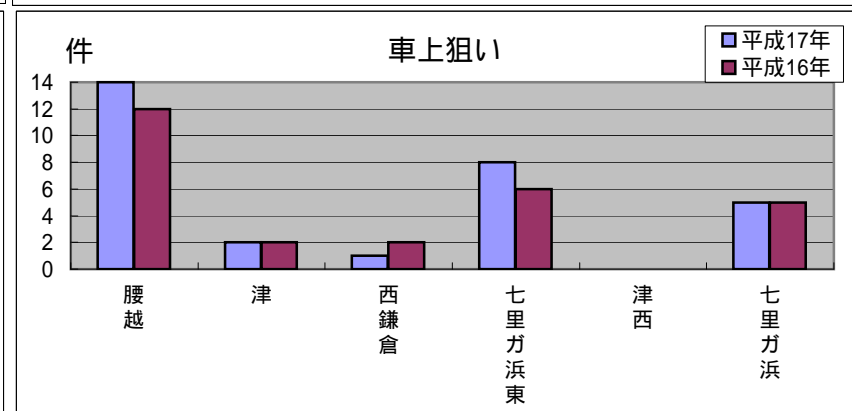

# 腰越地域町名別窃盗犯認知件数表(平成17年1月～12月)

侵入盗...空き巣・忍び込み  
乗物盗...自転車・オートバイ・自動車

	腰越	津	西鎌倉	七里ガ浜東	津西	七里ガ浜	合計・前年比
侵入盗	10	2	8	3	0	1	24
前年比	3	7	2	4	6	5	27
乗物盗	10	1	12	4	0	0	27
前年比	+2	0	+4	+3	1	1	+7
ひったくり	1	1	0	0	0	1	3
前年比	0	+1	0	1	0	+1	+1
車上狙い	14	2	1	8	0	5	30
前年比	+2	0	1	+2	0	0	+3
その他	10	0	4	5	6	5	30
前年比	15	3	2	4	+3	0	21
合計	45	6	25	20	6	12	114
前年比	14	9	1	4	4	5	37

## 犯罪がさらに減少、車上狙い、乗物盗に注意

平成16年に犯罪認知件数を半減させ、昨年はさらに約20%減少させており、市内で「犯罪の最も少ない地域」となっています。これは、自主防犯活動が犯罪減少につながっていると思われます。  
なお、窃盗犯については、全ての町で減少していますが、窃盗の種類で見ると乗物盗、車上狙いがわずかに増えています。