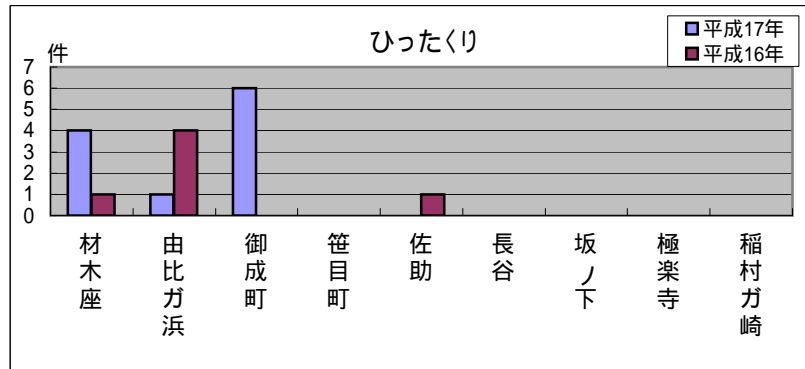

鎌倉西地区町名別窃盗犯認知件数表(平成17年1月～12月)

侵入盗...空き巣・忍び込み
乗物盗...自転車・オートバイ・自動車

	材木座	由比ガ浜	御成町	笹目町	佐助	長谷	坂ノ下	極楽寺	稲村ヶ崎	合計・前年比
侵入盗	3	2	0	0	2	2	0	0	0	9
前年比	9	+1	1	0	+1	0	5	1	2	16
乗物盗	8	17	16	0	2	3	3	2	4	55
前年比	7	3	2	1	0	4	+3	1	2	17
ひったくり	4	1	6	0	0	0	0	0	0	11
前年比	+3	3	+6	0	1	0	0	0	0	+5
車上狙い	3	18	1	0	0	1	0	0	9	32
前年比	1	+9	0	0	0	0	1	0	+4	+11
その他	15	28	5	0	3	8	1	0	4	64
前年比	8	16	15	3	0	+1	5	1	3	50
合計	33	66	28	0	7	14	4	2	17	171
前年比	22	12	12	4	0	3	8	3	3	67

空き巣が大幅に減少、ひったくり増に注意

昨年、市内全体で犯罪は約18%減少していますが、鎌倉地域ではこれを上回る約22%減少しています。

また、窃盗犯では、鎌倉地域全体で、空き巣等の侵入盗が大幅に減少しましたが、ひったくりがわずかに増加しました。

犯罪者がもっとも嫌がるのは「近所の人に見られたり、声をかけられる」ことです。

犯罪者に犯罪の機会を与えないまちにしましょう。

鎌倉西地区版

(材木座・由比ガ浜・御成町・笹目町・佐助・長谷・坂ノ下・極楽寺・稲村ヶ崎)