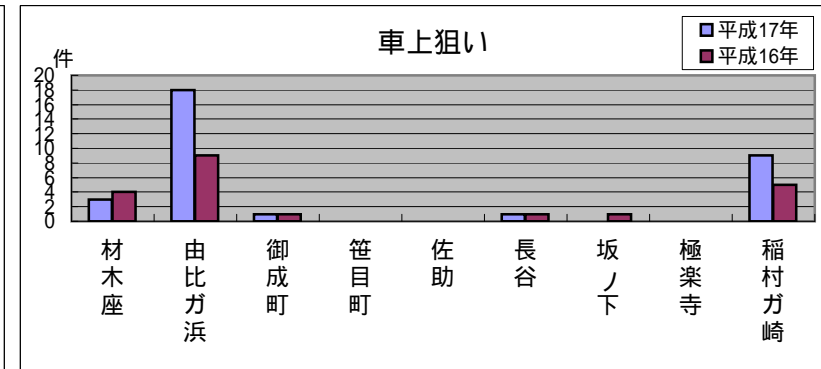

鎌倉西地区町名別窃盗犯認知件数表(平成17年1月～12月)

侵入盗...空き巣・忍び込み
乗物盗...自転車・オートバイ・自動車

	材木座	由比ガ浜	御成町	笹目町	佐助	長谷	坂ノ下	極楽寺	稲村ヶ崎	合計・前年比
侵入盗	3	2	0	0	2	2	0	0	0	9
前年比	9	+1	1	0	+1	0	5	1	2	16
乗物盗	8	17	16	0	2	3	3	2	4	55
前年比	7	3	2	1	0	4	+3	1	2	17
ひったくり	4	1	6	0	0	0	0	0	0	11
前年比	+3	3	+6	0	1	0	0	0	0	+5
車上狙い	3	18	1	0	0	1	0	0	9	32
前年比	1	+9	0	0	0	0	1	0	+4	+11
その他	15	28	5	0	3	8	1	0	4	64
前年比	8	16	15	3	0	+1	5	1	3	50
合計	33	66	28	0	7	14	4	2	17	171
前年比	22	12	12	4	0	3	8	3	3	67

空き巣が大幅に減少、ひったくり増に注意

昨年、市内全体で犯罪は約18%減少していますが、鎌倉地域ではこれを上回る約22%減少しています。

また、窃盗犯では、鎌倉地域全体で、空き巣等の侵入盗が大幅に減少しましたが、ひったくりがわずかに増加しました。

犯罪者がもっとも嫌がるのは「近所の人に見られたり、声をかけられる」ことです。

犯罪者に犯罪の機会を与えないまちにしましょう。

鎌倉西地区版

(材木座・由比ガ浜・御成町・笹目町・佐助・長谷・坂ノ下・極楽寺・稲村ヶ崎)