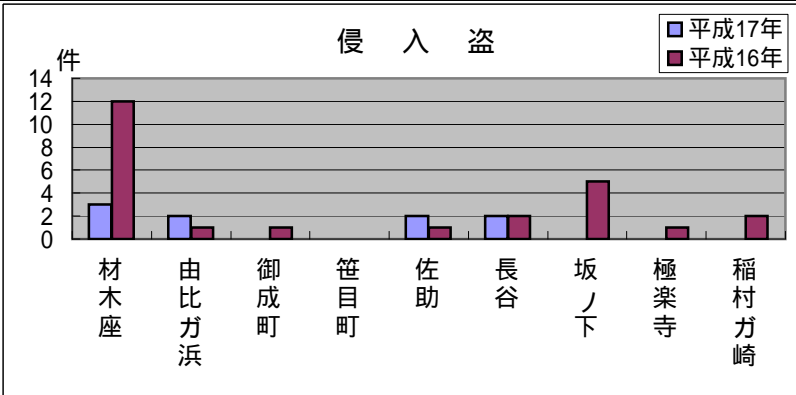

鎌倉西地区町名別窃盗犯認知件数表(平成17年1月～12月)

侵入盗...空き巣・忍び込み
乗物盗...自転車・オートバイ・自動車

	材木座	由比ガ浜	御成町	笹目町	佐助	長谷	坂ノ下	極楽寺	稲村ヶ崎	合計・前年比
侵入盗	3	2	0	0	2	2	0	0	0	9
前年比	9	+1	1	0	+1	0	5	1	2	16
乗物盗	8	17	16	0	2	3	3	2	4	55
前年比	7	3	2	1	0	4	+3	1	2	17
ひったくり	4	1	6	0	0	0	0	0	0	11
前年比	+3	3	+6	0	1	0	0	0	0	+5
車上狙い	3	18	1	0	0	1	0	0	9	32
前年比	1	+9	0	0	0	0	1	0	+4	+11
その他	15	28	5	0	3	8	1	0	4	64
前年比	8	16	15	3	0	+1	5	1	3	50
合計	33	66	28	0	7	14	4	2	17	171
前年比	22	12	12	4	0	3	8	3	3	67

空き巣が大幅に減少、ひったくり増に注意

昨年、市内全体で犯罪は約18%減少していますが、鎌倉地域ではこれを上回る約22%減少しています。

また、窃盗犯では、鎌倉地域全体で、空き巣等の侵入盗が大幅に減少しましたが、ひったくりがわずかに増加しました。

犯罪者がもっとも嫌がるのは「近所の人に見られたり、声をかけられる」ことです。

犯罪者に犯罪の機会を与えないまちにしましょう。

鎌倉西地区版

(材木座・由比ガ浜・御成町・笹目町・佐助・長谷・坂ノ下・極楽寺・稲村ヶ崎)