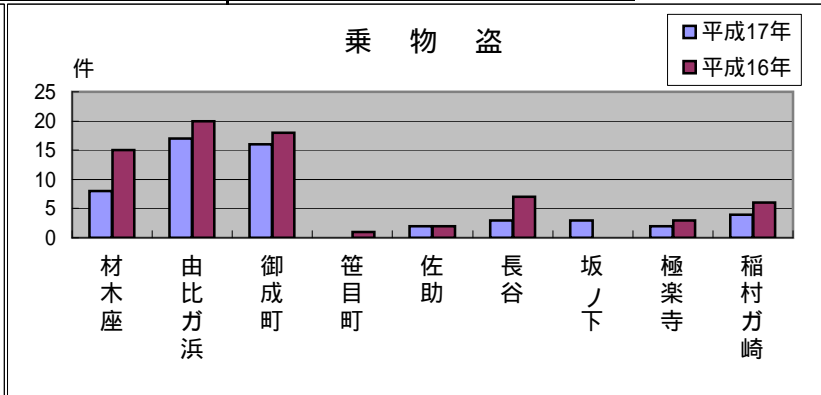

鎌倉西地区町名別窃盗犯認知件数表(平成17年1月～12月)

侵入盗...空き巣・忍び込み
乗物盗...自転車・オートバイ・自動車

	材木座	由比ガ浜	御成町	笹目町	佐助	長谷	坂ノ下	極楽寺	稲村ヶ崎	合計・前年比
侵入盗	3	2	0	0	2	2	0	0	0	9
前年比	9	+1	1	0	+1	0	5	1	2	16
乗物盗	8	17	16	0	2	3	3	2	4	55
前年比	7	3	2	1	0	4	+3	1	2	17
ひったくり	4	1	6	0	0	0	0	0	0	11
前年比	+3	3	+6	0	1	0	0	0	0	+5
車上狙い	3	18	1	0	0	1	0	0	9	32
前年比	1	+9	0	0	0	0	1	0	+4	+11
その他	15	28	5	0	3	8	1	0	4	64
前年比	8	16	15	3	0	+1	5	1	3	50
合計	33	66	28	0	7	14	4	2	17	171
前年比	22	12	12	4	0	3	8	3	3	67

空き巣が大幅に減少、ひったくり増に注意

昨年、市内全体で犯罪は約18%減少していますが、鎌倉地域ではこれを上回る約22%減少しています。

また、窃盗犯では、鎌倉地域全体で、空き巣等の侵入盗が大幅に減少しましたが、ひったくりがわずかに増加しました。

犯罪者がもっとも嫌がるのは「近所の人に見られたり、声をかけられる」ことです。

犯罪者に犯罪の機会を与えないまちにしましょう。

鎌倉西地区版

(材木座・由比ガ浜・御成町・笹目町・佐助・長谷・坂ノ下・極楽寺・稲村ヶ崎)