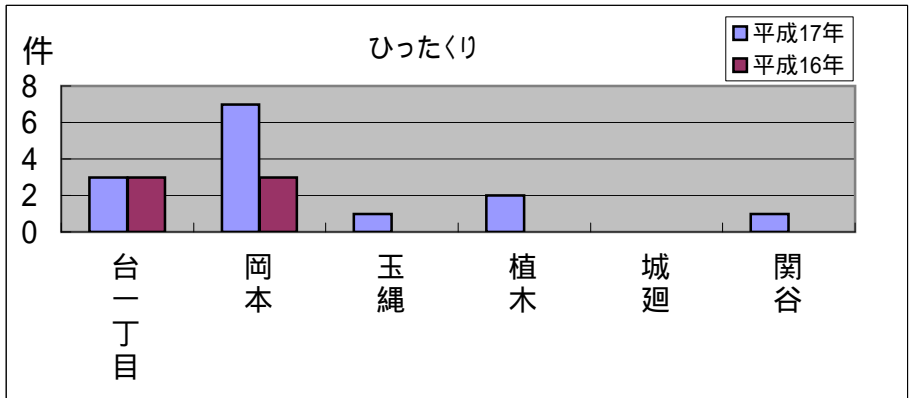

玉縄 地域町名別窃盗犯認知件数表(平成17年1月～12月)

侵入盗...空き巣・忍び込み
乗物盗...自転車・オートバイ・自動車

	台一丁目	岡本	玉縄	植木	城廻	関谷	合計・前年比
侵入盗	2	6	5	2	2	2	19
前年比	0	1	9	1	6	2	19
乗物盗	19	27	4	11	6	1	68
前年比	2	+3	+1	+3	+2	5	+2
ひったくり	3	7	1	2	0	1	14
前年比	0	+4	+1	+2	0	+1	+8
車上狙い	1	7	1	2	2	2	15
前年比	1	0	10	4	4	1	20
その他	3	32	11	2	6	7	61
前年比	2	+14	+7	1	1	8	+9
合計	28	79	22	19	16	13	177
前年比	5	+20	10	1	9	15	20

空き巣等が半減、ひったくりが増加

玉縄地域は、元々犯罪の少ない地域ですが、昨年は、犯罪認知件数が約11%減、窃盗犯は約10%減となっています。

窃盗犯で見ると、平成16年発生が多かった空き巣等の侵入盗が半減し、さらに車上狙いも55%以上減少して防犯活動等の効果が出ていると思われます。

ただ、ひったくり(8件増)と乗物盗(2件増)が減っていません。

防犯意識を高め、地域の皆さんが結束して防犯活動に取り組むことにより、犯罪者を追い出しましょう。