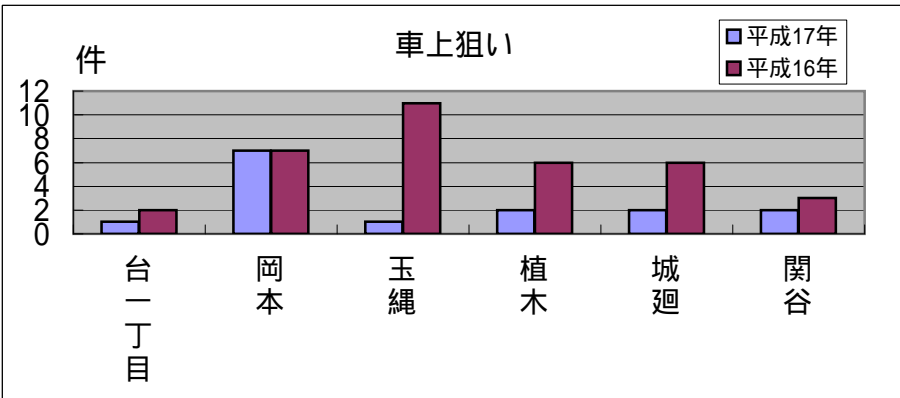

玉縄 地域町名別窃盗犯認知件数表(平成17年1月～12月)

侵入盗...空き巣・忍び込み
乗物盗...自転車・オートバイ・自動車

	台一丁目	岡本	玉縄	植木	城廻	関谷	合計・前年比
侵入盗	2	6	5	2	2	2	19
前年比	0	1	9	1	6	2	19
乗物盗	19	27	4	11	6	1	68
前年比	2	+3	+1	+3	+2	5	+2
ひったくり	3	7	1	2	0	1	14
前年比	0	+4	+1	+2	0	+1	+8
車上狙い	1	7	1	2	2	2	15
前年比	1	0	10	4	4	1	20
その他	3	32	11	2	6	7	61
前年比	2	+14	+7	1	1	8	+9
合計	28	79	22	19	16	13	177
前年比	5	+20	10	1	9	15	20

空き巣等が半減、ひったくりが増加

玉縄地域は、元々犯罪の少ない地域ですが、昨年は、犯罪認知件数が約11%減、窃盗犯は約10%減となっています。

窃盗犯で見ると、平成16年発生が多かった空き巣等の侵入盗が半減し、さらに車上狙いも55%以上減少して防犯活動等の効果が出ていると思われます。

ただ、ひったくり(8件増)と乗物盗(2件増)が減っていません。

防犯意識を高め、地域の皆さんが結束して防犯活動に取り組むことにより、犯罪者を追い出しましょう。