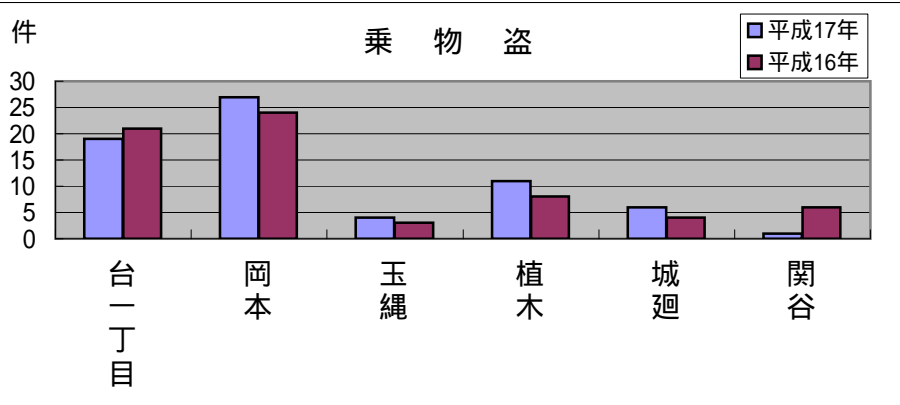

玉縄 地域町名別窃盗犯認知件数表(平成17年1月～12月)

侵入盗...空き巣・忍び込み
乗物盗...自転車・オートバイ・自動車

	台一丁目	岡本	玉縄	植木	城廻	関谷	合計・前年比
侵入盗	2	6	5	2	2	2	19
前年比	0	1	9	1	6	2	19
乗物盗	19	27	4	11	6	1	68
前年比	2	+3	+1	+3	+2	5	+2
ひったくり	3	7	1	2	0	1	14
前年比	0	+4	+1	+2	0	+1	+8
車上狙い	1	7	1	2	2	2	15
前年比	1	0	10	4	4	1	20
その他	3	32	11	2	6	7	61
前年比	2	+14	+7	1	1	8	+9
合計	28	79	22	19	16	13	177
前年比	5	+20	10	1	9	15	20

空き巣等が半減、ひったくりが増加

玉縄地域は、元々犯罪の少ない地域ですが、昨年は、犯罪認知件数が約11%減、窃盗犯は約10%減となっています。

窃盗犯で見ると、平成16年発生が多かった空き巣等の侵入盗が半減し、さらに車上狙いも55%以上減少して防犯活動等の効果が出ていると思われます。

ただ、ひったくり(8件増)と乗物盗(2件増)が減っていません。

防犯意識を高め、地域の皆さんが結束して防犯活動に取り組むことにより、犯罪者を追い出しましょう。