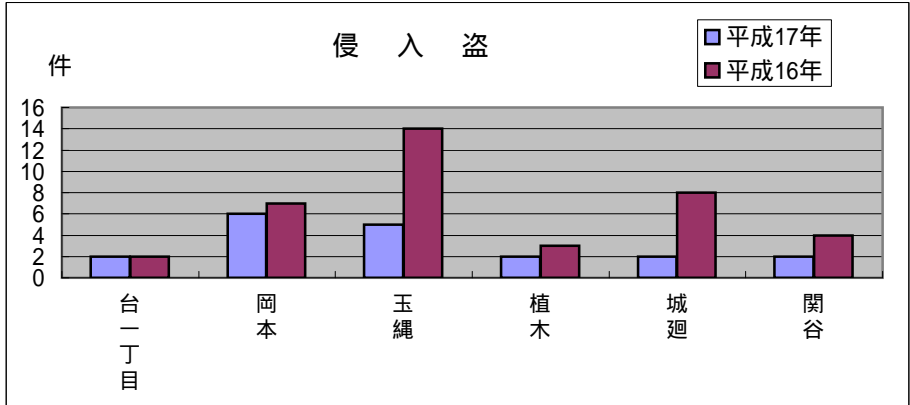

玉縄 地域町名別窃盗犯認知件数表(平成17年1月～12月)

侵入盗...空き巣・忍び込み
乗物盗...自転車・オートバイ・自動車

	台一丁目	岡本	玉縄	植木	城廻	関谷	合計・前年比
侵入盗	2	6	5	2	2	2	19
前年比	0	1	9	1	6	2	19
乗物盗	19	27	4	11	6	1	68
前年比	2	+3	+1	+3	+2	5	+2
ひったくり	3	7	1	2	0	1	14
前年比	0	+4	+1	+2	0	+1	+8
車上狙い	1	7	1	2	2	2	15
前年比	1	0	10	4	4	1	20
その他	3	32	11	2	6	7	61
前年比	2	+14	+7	1	1	8	+9
合計	28	79	22	19	16	13	177
前年比	5	+20	10	1	9	15	20

空き巣等が半減、ひったくりが増加

玉縄地域は、元々犯罪の少ない地域ですが、昨年は、犯罪認知件数が約11%減、窃盗犯は約10%減となっています。

窃盗犯で見ると、平成16年発生が多かった空き巣等の侵入盗が半減し、さらに車上狙いも55%以上減少して防犯活動等の効果が出ていると思われます。

ただ、ひったくり(8件増)と乗物盗(2件増)が減っていません。

防犯意識を高め、地域の皆さんが結束して防犯活動に取り組むことにより、犯罪者を追い出しましょう。