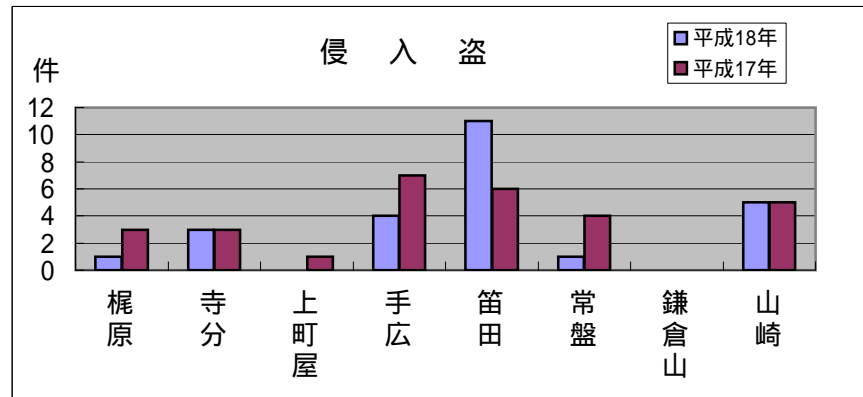

深沢地域町名別窃盗犯認知件数表(平成18年1月～12月)

侵入盗...空き巣・忍び込み
乗物盗...自転車・オートバイ・自動車

	梶原	寺分	上町屋	手広	笛田	常盤	鎌倉山	山崎	合計・前年比
侵入盗	1	3	0	4	11	1	0	5	25
前年比	2	0	1	3	+5	3	0	0	4
乗物盗	13	2	5	11	4	7	0	1	43
前年比	+5	0	2	+4	0	3	1	3	0
ひったくり	0	0	0	0	0	0	0	2	2
前年比	0	0	2	1	0	0	0	0	3
車上狙い	5	1	2	0	6	5	1	0	20
前年比	+4	2	+1	4	+4	+1	2	3	1
その他	6	3	2	7	11	10	3	12	54
前年比	+1	1	2	7	5	9	2	0	25
合計	25	9	9	22	32	23	4	20	144
前年比	+8	3	6	11	+4	14	5	6	33

乗物盗、車上狙いに注意

深沢地域では、犯罪件数が約5%減少し、窃盗犯も約19%減少しています。乗物盗・車上狙いは横ばい状態で推移していますが、町名別では、増加しているところもあります。

< 防犯対策のポイント >

- ・自動車の確実な施錠や、貴重品を車内に放置しないことなどを心がけましょう。
- ・オートバイのハンドルロック、自転車のツーロックも心がけましょう。

深沢地域版