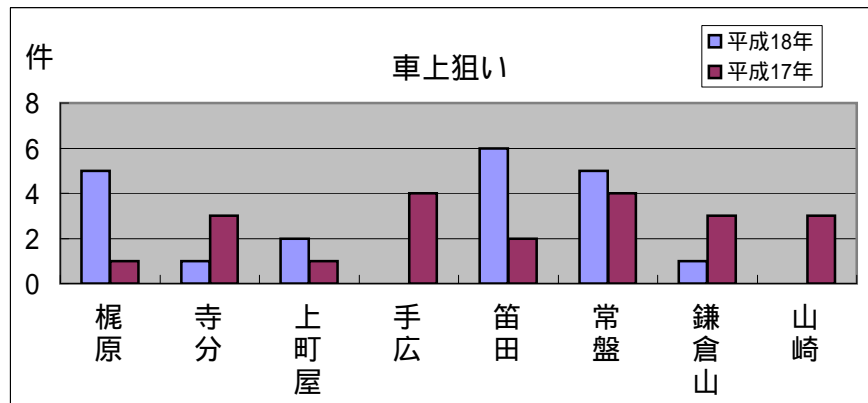

深沢地域町名別窃盗犯認知件数表(平成18年1月～12月)

侵入盗...空き巣・忍び込み
乗物盗...自転車・オートバイ・自動車

	梶原	寺分	上町屋	手広	笛田	常盤	鎌倉山	山崎	合計・前年比
侵入盗	1	3	0	4	11	1	0	5	25
前年比	2	0	1	3	+5	3	0	0	4
乗物盗	13	2	5	11	4	7	0	1	43
前年比	+5	0	2	+4	0	3	1	3	0
ひったくり	0	0	0	0	0	0	0	2	2
前年比	0	0	2	1	0	0	0	0	3
車上狙い	5	1	2	0	6	5	1	0	20
前年比	+4	2	+1	4	+4	+1	2	3	1
その他	6	3	2	7	11	10	3	12	54
前年比	+1	1	2	7	5	9	2	0	25
合計	25	9	9	22	32	23	4	20	144
前年比	+8	3	6	11	+4	14	5	6	33

乗物盗、車上狙いに注意

深沢地域では、犯罪件数が約5%減少し、窃盗犯も約19%減少しています。乗物盗・車上狙いは横ばい状態で推移していますが、町名別では、増加しているところもあります。

< 防犯対策のポイント >

- ・自動車の確実な施錠や、貴重品を車内に放置しないことなどを心がけましょう。
- ・オートバイのハンドルロック、自転車のツーロックも心がけましょう。

深沢地域版