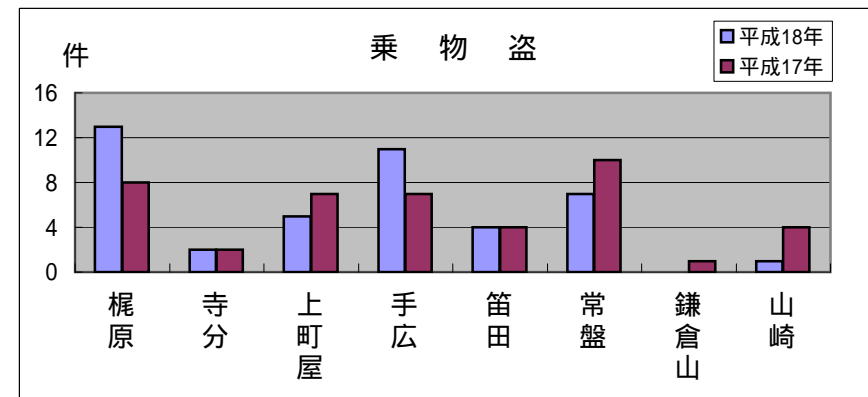

深沢地域町名別窃盗犯認知件数表(平成18年1月～12月)

侵入盗...空き巣・忍び込み
乗物盗...自転車・オートバイ・自動車

	梶原	寺分	上町屋	手広	笛田	常盤	鎌倉山	山崎	合計・前年比
侵入盗	1	3	0	4	11	1	0	5	25
前年比	2	0	1	3	+5	3	0	0	4
乗物盗	13	2	5	11	4	7	0	1	43
前年比	+5	0	2	+4	0	3	1	3	0
ひったくり	0	0	0	0	0	0	0	2	2
前年比	0	0	2	1	0	0	0	0	3
車上狙い	5	1	2	0	6	5	1	0	20
前年比	+4	2	+1	4	+4	+1	2	3	1
その他	6	3	2	7	11	10	3	12	54
前年比	+1	1	2	7	5	9	2	0	25
合計	25	9	9	22	32	23	4	20	144
前年比	+8	3	6	11	+4	14	5	6	33

乗物盗、車上狙いに注意

深沢地域では、犯罪件数が約5%減少し、窃盗犯も約19%減少しています。乗物盗・車上狙いは横ばい状態で推移していますが、町名別では、増加しているところもあります。

< 防犯対策のポイント >

- ・自動車の確実な施錠や、貴重品を車内に放置しないことなどを心がけましょう。
- ・オートバイのハンドルロック、自転車のツーロックも心がけましょう。

深沢地域版