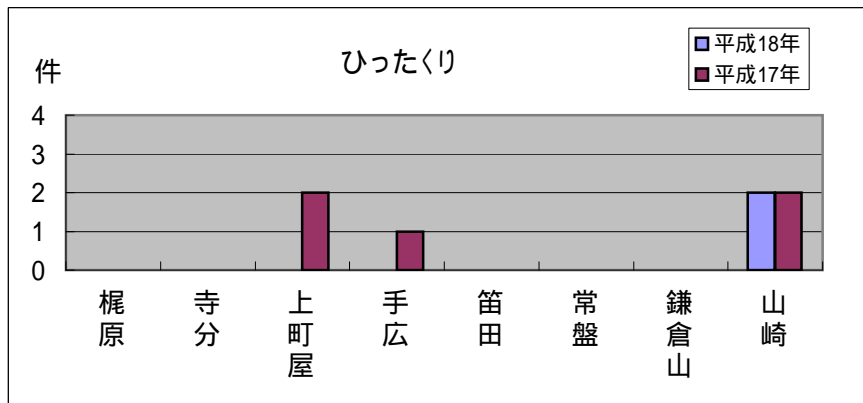

深沢地域町名別窃盗犯認知件数表(平成18年1月～12月)

侵入盗...空き巣・忍び込み
乗物盗...自転車・オートバイ・自動車

	梶原	寺分	上町屋	手広	笛田	常盤	鎌倉山	山崎	合計・前年比
侵入盗	1	3	0	4	11	1	0	5	25
前年比	2	0	1	3	+5	3	0	0	4
乗物盗	13	2	5	11	4	7	0	1	43
前年比	+5	0	2	+4	0	3	1	3	0
ひったくり	0	0	0	0	0	0	0	2	2
前年比	0	0	2	1	0	0	0	0	3
車上狙い	5	1	2	0	6	5	1	0	20
前年比	+4	2	+1	4	+4	+1	2	3	1
その他	6	3	2	7	11	10	3	12	54
前年比	+1	1	2	7	5	9	2	0	25
合計	25	9	9	22	32	23	4	20	144
前年比	+8	3	6	11	+4	14	5	6	33

乗物盗、車上狙いに注意

深沢地域では、犯罪件数が約5%減少し、窃盗犯も約19%減少しています。乗物盗・車上狙いは横ばい状態で推移していますが、町名別では、増加しているところもあります。

< 防犯対策のポイント >

- ・自動車の確実な施錠や、貴重品を車内に放置しないことなどを心がけましょう。
- ・オートバイのハンドルロック、自転車のツーロックも心がけましょう。

深沢地域版