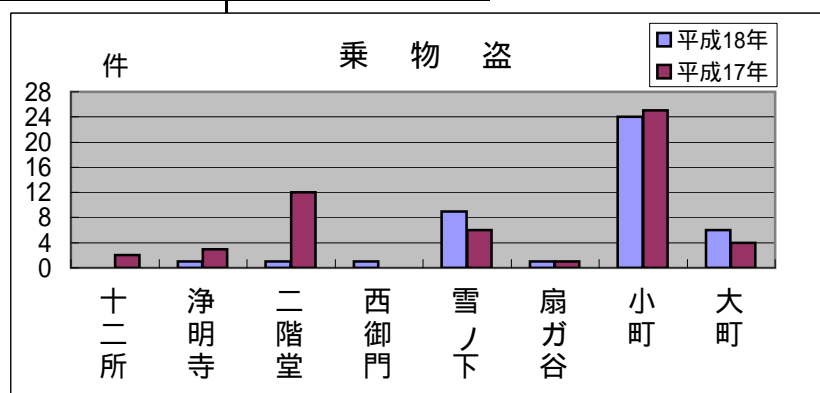

鎌倉東地区町名別窃盗犯認知件数表(平成18年1月～12月)

侵入盗...空き巣・忍び込み
乗物盗...自転車・オートバイ・自動車

	十二所	浄明寺	二階堂	西御門	雪ノ下	扇ガ谷	小町	大町	合計・前年比
侵入盗	1	2	2	0	3	0	0	4	12
前年比	+1	2	+1	0	+3	0	1	+1	+3
乗物盗	0	1	1	1	9	1	24	6	43
前年比	2	2	11	+1	+3	0	1	+2	10
ひったくり	0	0	1	0	0	0	0	0	1
前年比	0	1	0	0	1	1	1	3	7
車上狙い	3	0	0	0	3	0	1	0	7
前年比	+3	0	0	0	0	1	+1	1	+2
その他	3	2	4	0	5	0	48	3	65
前年比	2	1	3	0	8	2	56	2	74
合計	7	5	8	1	20	1	73	13	128
前年比	0	6	13	+1	3	4	58	3	86

犯罪件数が減少

鎌倉地域では、犯罪件数が約29%減少し、窃盗犯も約32%減少しています。ただし、空き巣等の侵入盗が増加しています。また、町名別によっては、車上狙いが増加しています。

<防犯対策のポイント>

- ・窓に補助錠を取り付け、ツーロックにしましょう。
- ・自動車・バイクは路上に放置せず、必ず鍵を掛けましょう。
- ・車から離れるときは必ずロックし、車内に貴重品を放置しないようにしましょう。

鎌倉東地区版
(十二所・浄明寺・二階堂・西御門・
雪ノ下・扇ガ谷・小町・大町)