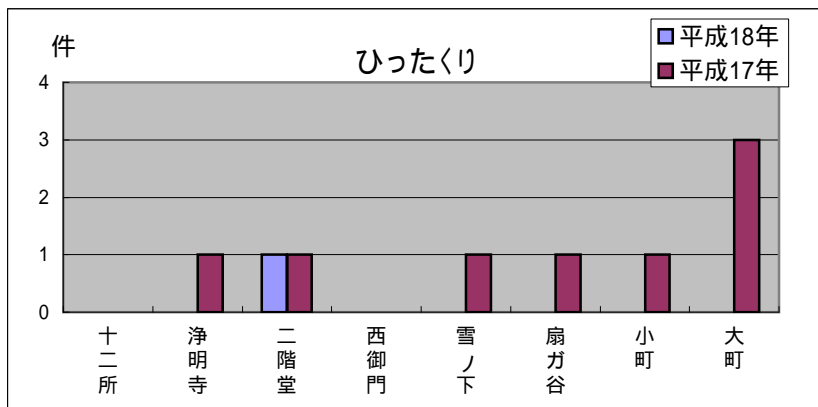

鎌倉東地区町名別窃盗犯認知件数表(平成18年1月～12月)

侵入盗...空き巣・忍び込み
乗物盗...自転車・オートバイ・自動車

	十二所	浄明寺	二階堂	西御門	雪ノ下	扇ガ谷	小町	大町	合計・前年比
侵入盗	1	2	2	0	3	0	0	4	12
前年比	+1	2	+1	0	+3	0	1	+1	+3
乗物盗	0	1	1	1	9	1	24	6	43
前年比	2	2	11	+1	+3	0	1	+2	10
ひったくり	0	0	1	0	0	0	0	0	1
前年比	0	1	0	0	1	1	1	3	7
車上狙い	3	0	0	0	3	0	1	0	7
前年比	+3	0	0	0	0	1	+1	1	+2
その他	3	2	4	0	5	0	48	3	65
前年比	2	1	3	0	8	2	56	2	74
合計	7	5	8	1	20	1	73	13	128
前年比	0	6	13	+1	3	4	58	3	86

犯罪件数が減少

鎌倉地域では、犯罪件数が約29%減少し、窃盗犯も約32%減少しています。ただし、空き巣等の侵入盗が増加しています。また、町名別によっては、車上狙いが増加しています。

<防犯対策のポイント>

- ・窓に補助錠を取り付け、ツーロックにしましょう。
- ・自動車・バイクは路上に放置せず、必ず鍵を掛けましょう。
- ・車から離れるときは必ずロックし、車内に貴重品を放置しないようにしましょう。

鎌倉東地区版
(十二所・浄明寺・二階堂・西御門・
雪ノ下・扇ガ谷・小町・大町)