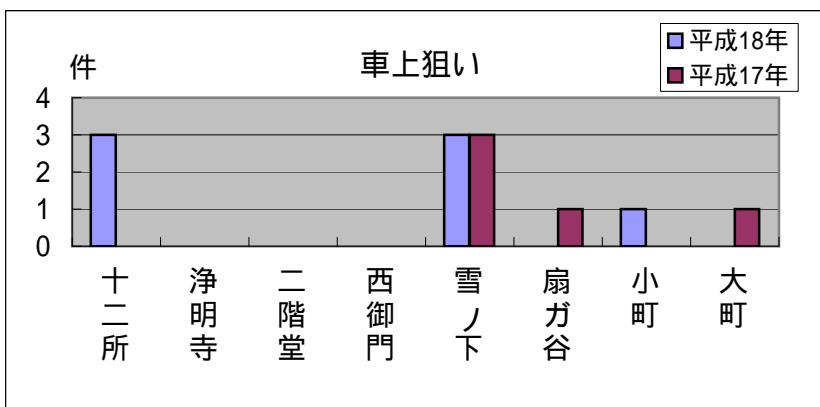

鎌倉東地区町名別窃盗犯認知件数表(平成18年1月～12月)

侵入盗...空き巣・忍び込み
乗物盗...自転車・オートバイ・自動車

	十二所	浄明寺	二階堂	西御門	雪ノ下	扇ガ谷	小町	大町	合計・前年比
侵入盗	1	2	2	0	3	0	0	4	12
前年比	+1	2	+1	0	+3	0	1	+1	+3
乗物盗	0	1	1	1	9	1	24	6	43
前年比	2	2	11	+1	+3	0	1	+2	10
ひったくり	0	0	1	0	0	0	0	0	1
前年比	0	1	0	0	1	1	1	3	7
車上狙い	3	0	0	0	3	0	1	0	7
前年比	+3	0	0	0	0	1	+1	1	+2
その他	3	2	4	0	5	0	48	3	65
前年比	2	1	3	0	8	2	56	2	74
合計	7	5	8	1	20	1	73	13	128
前年比	0	6	13	+1	3	4	58	3	86

犯罪件数が減少

鎌倉地域では、犯罪件数が約29%減少し、窃盗犯も約32%減少しています。ただし、空き巣等の侵入盗が増加しています。また、町名別によっては、車上狙いが増加しています。

<防犯対策のポイント>

- ・窓に補助錠を取り付け、ツーロックにしましょう。
- ・自動車・バイクは路上に放置せず、必ず鍵を掛けましょう。
- ・車から離れるときは必ずロックし、車内に貴重品を放置しないようにしましょう。

鎌倉東地区版
(十二所・浄明寺・二階堂・西御門・
雪ノ下・扇ガ谷・小町・大町)