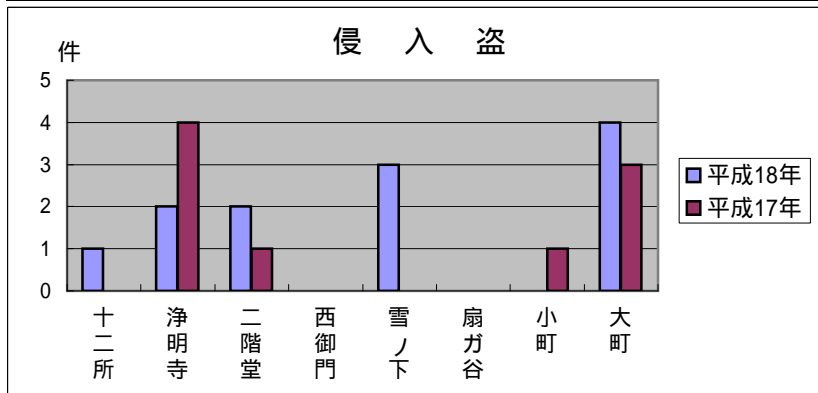

鎌倉東地区町名別窃盗犯認知件数表(平成18年1月～12月)

侵入盗...空き巣・忍び込み
乗物盗...自転車・オートバイ・自動車

	十二所	浄明寺	二階堂	西御門	雪ノ下	扇ガ谷	小町	大町	合計・前年比
侵入盗	1	2	2	0	3	0	0	4	12
前年比	+1	2	+1	0	+3	0	1	+1	+3
乗物盗	0	1	1	1	9	1	24	6	43
前年比	2	2	11	+1	+3	0	1	+2	10
ひったくり	0	0	1	0	0	0	0	0	1
前年比	0	1	0	0	1	1	1	3	7
車上狙い	3	0	0	0	3	0	1	0	7
前年比	+3	0	0	0	0	1	+1	1	+2
その他	3	2	4	0	5	0	48	3	65
前年比	2	1	3	0	8	2	56	2	74
合計	7	5	8	1	20	1	73	13	128
前年比	0	6	13	+1	3	4	58	3	86

犯罪件数が減少

鎌倉地域では、犯罪件数が約29%減少し、窃盗犯も約32%減少しています。ただし、空き巣等の侵入盗が増加しています。また、町名別によっては、車上狙いが増加しています。

<防犯対策のポイント>

- ・窓に補助錠を取り付け、ツーロックにしましょう。
- ・自動車・バイクは路上に放置せず、必ず鍵を掛けましょう。
- ・車から離れるときは必ずロックし、車内に貴重品を放置しないようにしましょう。

鎌倉東地区版
(十二所・浄明寺・二階堂・西御門・
雪ノ下・扇ガ谷・小町・大町)