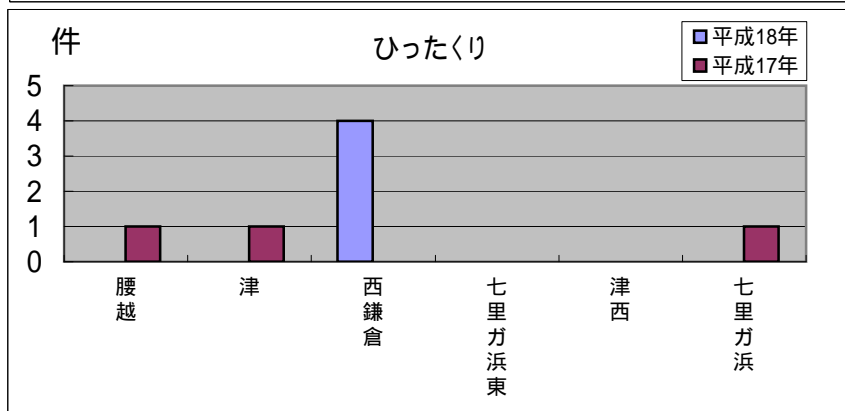

腰越地域町名別窃盗犯認知件数表(平成18年1月～12月)

侵入盗...空き巣・忍び込み
乗物盗...自転車・オートバイ・自動車

	腰越	津	西鎌倉	七里ガ浜東	津西	七里ガ浜	合計・前年比
侵入盗	8	2	4	3	5	1	23
前年比	2	0	4	0	+5	0	1
乗物盗	12	2	5	2	3	3	27
前年比	+2	+1	7	2	+3	+3	0
ひったくり	0	0	4	0	0	0	4
前年比	1	1	+4	0	0	1	+1
車上狙い	11	1	3	8	2	8	33
前年比	3	1	+2	0	+2	+3	+3
その他	13	3	6	7	2	3	34
前年比	+3	+3	+2	+2	4	2	+4
合計	44	8	22	20	12	15	121
前年比	1	+2	3	0	+6	+3	+7

窃盗犯(車上狙い等)が増加

腰越地域では、窃盗犯が増加傾向です。町名別では、西鎌倉でひったくり・車上狙い、津西で侵入盗・乗物盗等、七里ガ浜で乗物盗・車上狙いが増加しています。

< 防犯対策のポイント >

- ・空き巣被害の多くは、窓ガラスを破壊し、錠をあけて侵入します。補助錠の取り付け、鍵付きクレセントなどの対策が効果的です。
- ・車内に貴重品を置かないようにしましょう。

腰越地域版