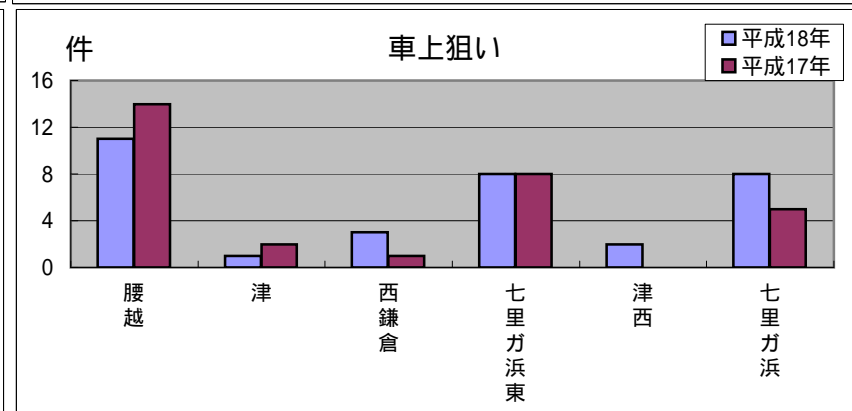

腰越地域町名別窃盗犯認知件数表(平成18年1月～12月)

侵入盗...空き巣・忍び込み
乗物盗...自転車・オートバイ・自動車

	腰越	津	西鎌倉	七里ガ浜東	津西	七里ガ浜	合計・前年比
侵入盗	8	2	4	3	5	1	23
前年比	2	0	4	0	+5	0	1
乗物盗	12	2	5	2	3	3	27
前年比	+2	+1	7	2	+3	+3	0
ひったくり	0	0	4	0	0	0	4
前年比	1	1	+4	0	0	1	+1
車上狙い	11	1	3	8	2	8	33
前年比	3	1	+2	0	+2	+3	+3
その他	13	3	6	7	2	3	34
前年比	+3	+3	+2	+2	4	2	+4
合計	44	8	22	20	12	15	121
前年比	1	+2	3	0	+6	+3	+7

窃盗犯(車上狙い等)が増加

腰越地域では、窃盗犯が増加傾向です。町名別では、西鎌倉でひったくり・車上狙い、津西で侵入盗・乗物盗等、七里ガ浜で乗物盗・車上狙いが増加しています。

< 防犯対策のポイント >

- ・空き巣被害の多くは、窓ガラスを破壊し、錠をあけて侵入します。補助錠の取り付け、鍵付きクレセントなどの対策が効果的です。
- ・車内に貴重品を置かないようにしましょう。

腰越地域版