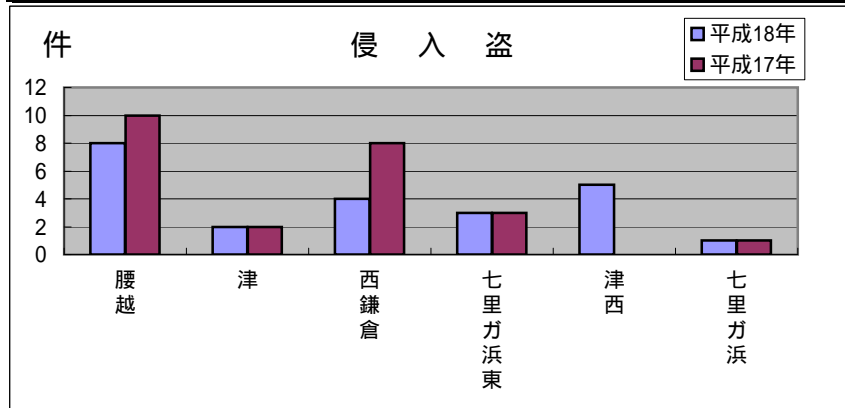

腰越地域町名別窃盗犯認知件数表(平成18年1月～12月)

侵入盗...空き巣・忍び込み
乗物盗...自転車・オートバイ・自動車

	腰越	津	西鎌倉	七里ガ浜東	津西	七里ガ浜	合計・前年比
侵入盗	8	2	4	3	5	1	23
前年比	2	0	4	0	+5	0	1
乗物盗	12	2	5	2	3	3	27
前年比	+2	+1	7	2	+3	+3	0
ひったくり	0	0	4	0	0	0	4
前年比	1	1	+4	0	0	1	+1
車上狙い	11	1	3	8	2	8	33
前年比	3	1	+2	0	+2	+3	+3
その他	13	3	6	7	2	3	34
前年比	+3	+3	+2	+2	4	2	+4
合計	44	8	22	20	12	15	121
前年比	1	+2	3	0	+6	+3	+7

窃盗犯(車上狙い等)が増加

腰越地域では、窃盗犯が増加傾向です。町名別では、西鎌倉でひったくり・車上狙い、津西で侵入盗・乗物盗等、七里ガ浜で乗物盗・車上狙いが増加しています。

< 防犯対策のポイント >

- ・空き巣被害の多くは、窓ガラスを破壊し、錠をあけて侵入します。補助錠の取り付け、鍵付きクレセントなどの対策が効果的です。
- ・車内に貴重品を置かないようにしましょう。

腰越地域版