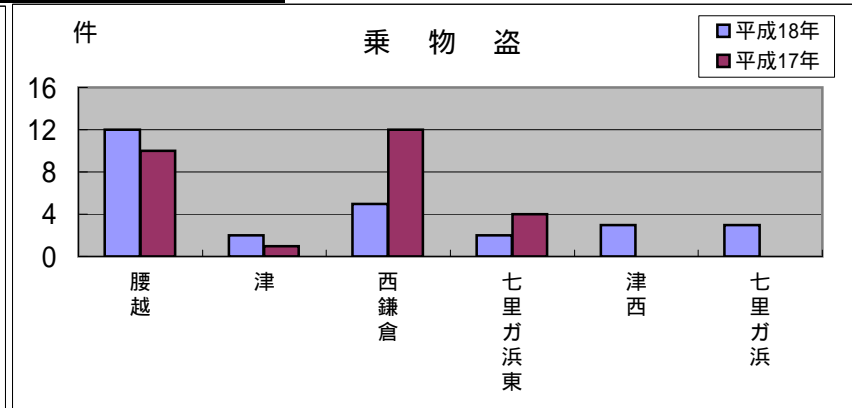

腰越地域町名別窃盗犯認知件数表(平成18年1月～12月)

侵入盗...空き巣・忍び込み
乗物盗...自転車・オートバイ・自動車

	腰越	津	西鎌倉	七里ガ浜東	津西	七里ガ浜	合計・前年比
侵入盗	8	2	4	3	5	1	23
前年比	2	0	4	0	+5	0	1
乗物盗	12	2	5	2	3	3	27
前年比	+2	+1	7	2	+3	+3	0
ひったくり	0	0	4	0	0	0	4
前年比	1	1	+4	0	0	1	+1
車上狙い	11	1	3	8	2	8	33
前年比	3	1	+2	0	+2	+3	+3
その他	13	3	6	7	2	3	34
前年比	+3	+3	+2	+2	4	2	+4
合計	44	8	22	20	12	15	121
前年比	1	+2	3	0	+6	+3	+7

窃盗犯(車上狙い等)が増加

腰越地域では、窃盗犯が増加傾向です。町名別では、西鎌倉でひったくり・車上狙い、津西で侵入盗・乗物盗等、七里ガ浜で乗物盗・車上狙いが増加しています。

< 防犯対策のポイント >

- ・空き巣被害の多くは、窓ガラスを破壊し、錠をあけて侵入します。補助錠の取り付け、鍵付きクレセントなどの対策が効果的です。
- ・車内に貴重品を置かないようにしましょう。

腰越地域版