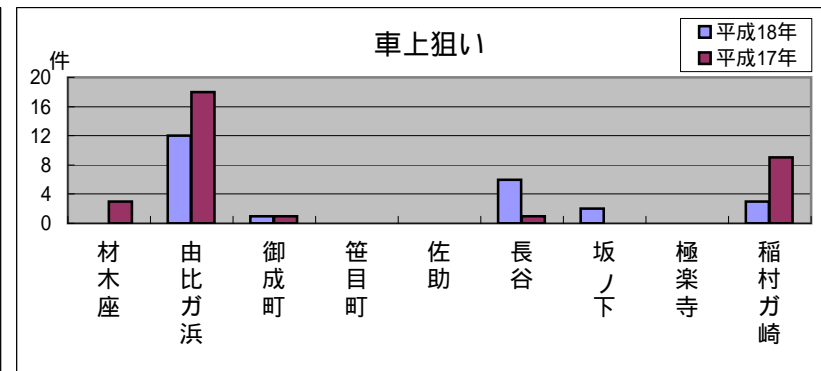

鎌倉西地区町名別窃盗犯認知件数表(平成18年1月～12月)

侵入盗...空き巣・忍び込み
乗物盗...自転車・オートバイ・自動車

	材木座	由比ガ浜	御成町	笹目町	佐助	長谷	坂ノ下	極楽寺	稲村ガ崎	合計・前年比
侵入盗	2	6	0	0	1	0	0	0	0	9
前年比	1	+4	0	0	1	2	0	0	0	0
乗物盗	5	10	12	2	1	5	0	1	3	39
前年比	3	7	4	+2	1	+2	3	1	1	16
ひったくり	1	1	0	0	0	0	0	0	0	2
前年比	3	0	6	0	0	0	0	0	0	9
車上狙い	0	12	1	0	0	6	2	0	3	24
前年比	3	6	0	0	0	+5	+2	0	6	8
その他	18	20	9	0	1	3	1	4	3	59
前年比	+3	8	+4	0	2	5	0	+4	1	5
合計	26	49	22	2	3	14	3	5	9	133
前年比	7	17	6	+2	4	0	1	+3	8	38

犯罪件数が減少

鎌倉地域では、犯罪件数が約29%減少し、窃盗犯も約32%減少しています。ただし、空き巣等の侵入盗が増加しています。また、町名別によっては、車上狙いが増加しています。

<防犯対策のポイント>

- ・窓に補助錠を取り付け、ツーロックにしましょう。
- ・自動車・バイクは路上に放置せず、必ず鍵を掛けましょう。
- ・車から離れるときは必ずロックし、車内に貴重品を放置しないようにしましょう。

鎌倉西地区版
 (材木座・由比ガ浜・御成町・笹目町・
 佐助・長谷・坂ノ下・極楽寺・稲村ガ崎)