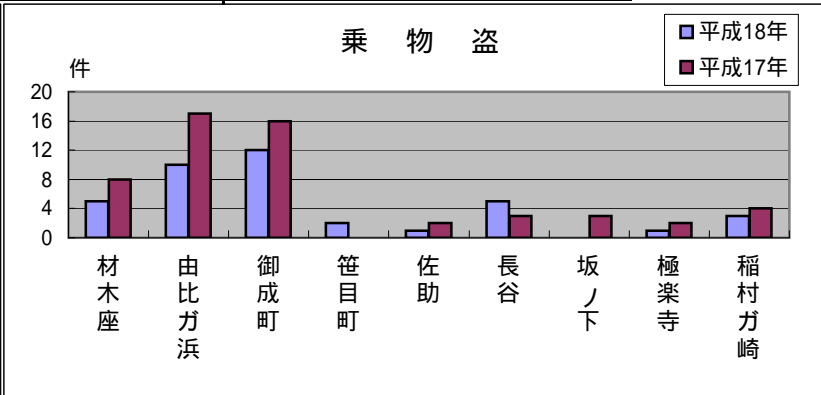

鎌倉西地区町名別窃盗犯認知件数表(平成18年1月～12月)

侵入盗...空き巣・忍び込み
乗物盗...自転車・オートバイ・自動車

	材木座	由比ガ浜	御成町	笹目町	佐助	長谷	坂ノ下	極楽寺	稲村ガ崎	合計・前年比
侵入盗	2	6	0	0	1	0	0	0	0	9
前年比	1	+4	0	0	1	2	0	0	0	0
乗物盗	5	10	12	2	1	5	0	1	3	39
前年比	3	7	4	+2	1	+2	3	1	1	16
ひったくり	1	1	0	0	0	0	0	0	0	2
前年比	3	0	6	0	0	0	0	0	0	9
車上狙い	0	12	1	0	0	6	2	0	3	24
前年比	3	6	0	0	0	+5	+2	0	6	8
その他	18	20	9	0	1	3	1	4	3	59
前年比	+3	8	+4	0	2	5	0	+4	1	5
合計	26	49	22	2	3	14	3	5	9	133
前年比	7	17	6	+2	4	0	1	+3	8	38

犯罪件数が減少

鎌倉地域では、犯罪件数が約29%減少し、窃盗犯も約32%減少しています。ただし、空き巣等の侵入盗が増加しています。また、町名別によっては、車上狙いが増加しています。

<防犯対策のポイント>

- ・窓に補助錠を取り付け、ツーロックにしましょう。
- ・自動車・バイクは路上に放置せず、必ず鍵を掛けましょう。
- ・車から離れるときは必ずロックし、車内に貴重品を放置しないようにしましょう。

鎌倉西地区版
 (材木座・由比ガ浜・御成町・笹目町・
 佐助・長谷・坂ノ下・極楽寺・稲村ガ崎)