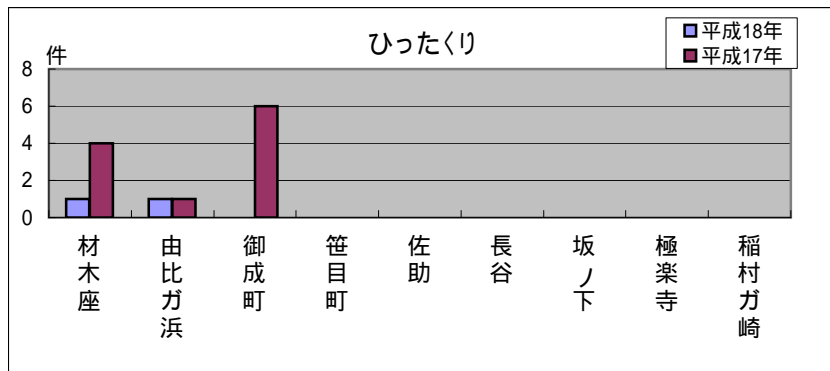

鎌倉西地区町名別窃盗犯認知件数表(平成18年1月～12月)

侵入盗...空き巣・忍び込み
乗物盗...自転車・オートバイ・自動車

	材木座	由比ガ浜	御成町	笹目町	佐助	長谷	坂ノ下	極楽寺	稲村ガ崎	合計・前年比
侵入盗	2	6	0	0	1	0	0	0	0	9
前年比	1	+4	0	0	1	2	0	0	0	0
乗物盗	5	10	12	2	1	5	0	1	3	39
前年比	3	7	4	+2	1	+2	3	1	1	16
ひったくり	1	1	0	0	0	0	0	0	0	2
前年比	3	0	6	0	0	0	0	0	0	9
車上狙い	0	12	1	0	0	6	2	0	3	24
前年比	3	6	0	0	0	+5	+2	0	6	8
その他	18	20	9	0	1	3	1	4	3	59
前年比	+3	8	+4	0	2	5	0	+4	1	5
合計	26	49	22	2	3	14	3	5	9	133
前年比	7	17	6	+2	4	0	1	+3	8	38

犯罪件数が減少

鎌倉地域では、犯罪件数が約29%減少し、窃盗犯も約32%減少しています。ただし、空き巣等の侵入盗が増加しています。また、町名別によっては、車上狙いが増加しています。

<防犯対策のポイント>

- ・窓に補助錠を取り付け、ツーロックにしましょう。
- ・自動車・バイクは路上に放置せず、必ず鍵を掛けましょう。
- ・車から離れるときは必ずロックし、車内に貴重品を放置しないようにしましょう。

鎌倉西地区版
 (材木座・由比ガ浜・御成町・笹目町・
 佐助・長谷・坂ノ下・極楽寺・稲村ガ崎)