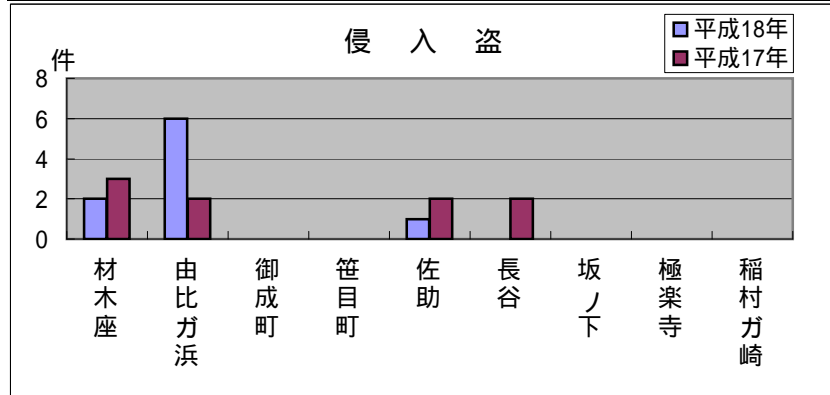

鎌倉西地区町名別窃盗犯認知件数表(平成18年1月～12月)

侵入盗...空き巣・忍び込み
乗物盗...自転車・オートバイ・自動車

	材木座	由比ガ浜	御成町	笹目町	佐助	長谷	坂ノ下	極楽寺	稲村ガ崎	合計・前年比
侵入盗	2	6	0	0	1	0	0	0	0	9
前年比	1	+4	0	0	1	2	0	0	0	0
乗物盗	5	10	12	2	1	5	0	1	3	39
前年比	3	7	4	+2	1	+2	3	1	1	16
ひったくり	1	1	0	0	0	0	0	0	0	2
前年比	3	0	6	0	0	0	0	0	0	9
車上狙い	0	12	1	0	0	6	2	0	3	24
前年比	3	6	0	0	0	+5	+2	0	6	8
その他	18	20	9	0	1	3	1	4	3	59
前年比	+3	8	+4	0	2	5	0	+4	1	5
合計	26	49	22	2	3	14	3	5	9	133
前年比	7	17	6	+2	4	0	1	+3	8	38

犯罪件数が減少

鎌倉地域では、犯罪件数が約29%減少し、窃盗犯も約32%減少しています。ただし、空き巣等の侵入盗が増加しています。また、町名別によっては、車上狙いが増加しています。

<防犯対策のポイント>

- ・窓に補助錠を取り付け、ツーロックにしましょう。
- ・自動車・バイクは路上に放置せず、必ず鍵を掛けましょう。
- ・車から離れるときは必ずロックし、車内に貴重品を放置しないようにしましょう。

鎌倉西地区版
 (材木座・由比ガ浜・御成町・笹目町・
 佐助・長谷・坂ノ下・極楽寺・稲村ガ崎)