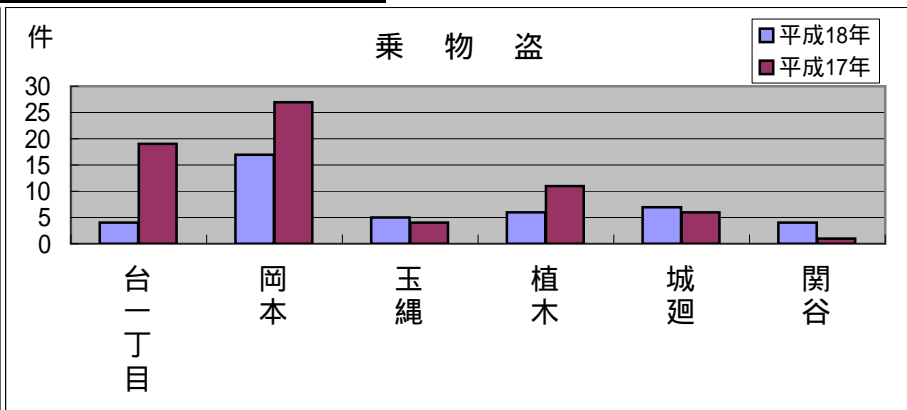

玉縄 地域町名別窃盗犯認知件数表(平成18年1月～12月)

侵入盗...空き巣・忍び込み
乗物盗...自転車・オートバイ・自動車

	台一丁目	岡本	玉縄	植木	城廻	関谷	合計・前年比
侵入盗	5	2	0	0	3	0	10
前年比	+3	4	5	2	+1	2	9
乗物盗	4	17	5	6	7	4	43
前年比	15	10	+1	5	+1	+3	25
ひったくり	1	3	0	0	0	0	4
前年比	2	4	1	2	0	1	10
車上狙い	4	10	5	3	4	2	28
前年比	+3	+3	+4	+1	+2	0	+13
その他	5	27	6	5	11	4	58
前年比	+2	5	5	+3	+5	3	3
合計	19	59	16	14	25	10	143
前年比	9	20	6	5	+9	3	34

車上狙いに注意

玉縄地域全体では、犯罪件数は約13%の減少、窃盗犯も約19%減少しており、ひったくりや乗物盗は大幅に減少しました。しかし、車上狙いについては、全体的に増加しています。

<防犯対策のポイント>

- ・自動車の確実なドアロック・エンジンキーの抜き取り、貴重品を車内に放置しないなど普段からの心がけが大切です。

玉縄地域版