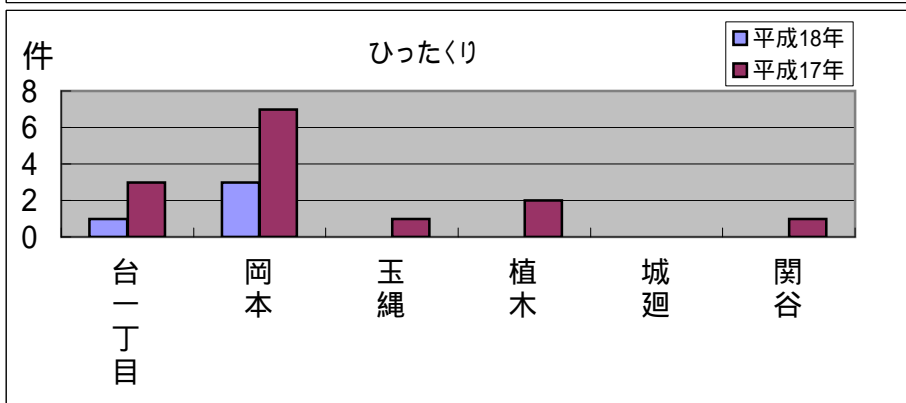

玉縄 地域町名別窃盗犯認知件数表(平成18年1月～12月)

侵入盗...空き巣・忍び込み
乗物盗...自転車・オートバイ・自動車

	台一丁目	岡本	玉縄	植木	城廻	関谷	合計・前年比
侵入盗	5	2	0	0	3	0	10
前年比	+3	4	5	2	+1	2	9
乗物盗	4	17	5	6	7	4	43
前年比	15	10	+1	5	+1	+3	25
ひったくり	1	3	0	0	0	0	4
前年比	2	4	1	2	0	1	10
車上狙い	4	10	5	3	4	2	28
前年比	+3	+3	+4	+1	+2	0	+13
その他	5	27	6	5	11	4	58
前年比	+2	5	5	+3	+5	3	3
合計	19	59	16	14	25	10	143
前年比	9	20	6	5	+9	3	34

車上狙いに注意

玉縄地域全体では、犯罪件数は約13%の減少、窃盗犯も約19%減少しており、ひったくりや乗物盗は大幅に減少しました。しかし、車上狙いについては、全体的に増加しています。

<防犯対策のポイント>

- ・自動車の確実なドアロック・エンジンキーの抜き取り、貴重品を車内に放置しないなど普段からの心がけが大切です。

玉縄地域版