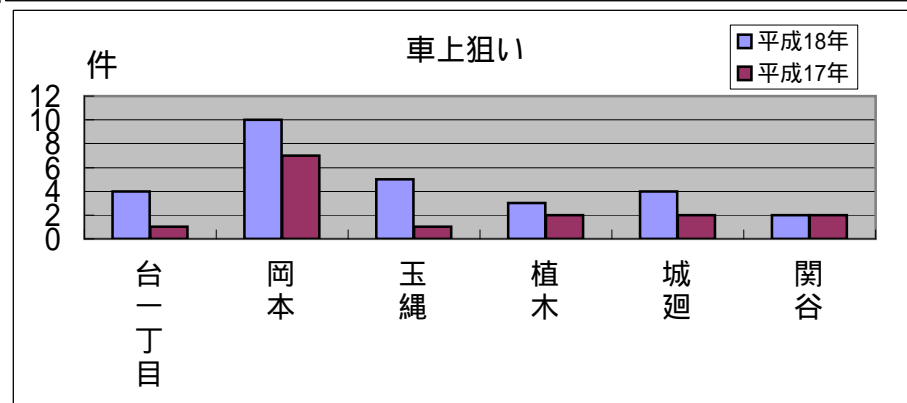

玉縄 地域町名別窃盗犯認知件数表(平成18年1月～12月)

侵入盗...空き巣・忍び込み
乗物盗...自転車・オートバイ・自動車

	台一丁目	岡本	玉縄	植木	城廻	関谷	合計・前年比
侵入盗	5	2	0	0	3	0	10
前年比	+3	4	5	2	+1	2	9
乗物盗	4	17	5	6	7	4	43
前年比	15	10	+1	5	+1	+3	25
ひったくり	1	3	0	0	0	0	4
前年比	2	4	1	2	0	1	10
車上狙い	4	10	5	3	4	2	28
前年比	+3	+3	+4	+1	+2	0	+13
その他	5	27	6	5	11	4	58
前年比	+2	5	5	+3	+5	3	3
合計	19	59	16	14	25	10	143
前年比	9	20	6	5	+9	3	34

車上狙いに注意

玉縄地域全体では、犯罪件数は約13%の減少、窃盗犯も約19%減少しており、ひったくりや乗物盗は大幅に減少しました。しかし、車上狙いについては、全体的に増加しています。

<防犯対策のポイント>

- ・自動車の確実なドアロック・エンジンキーの抜き取り、貴重品を車内に放置しないなど普段からの心がけが大切です。

玉縄地域版