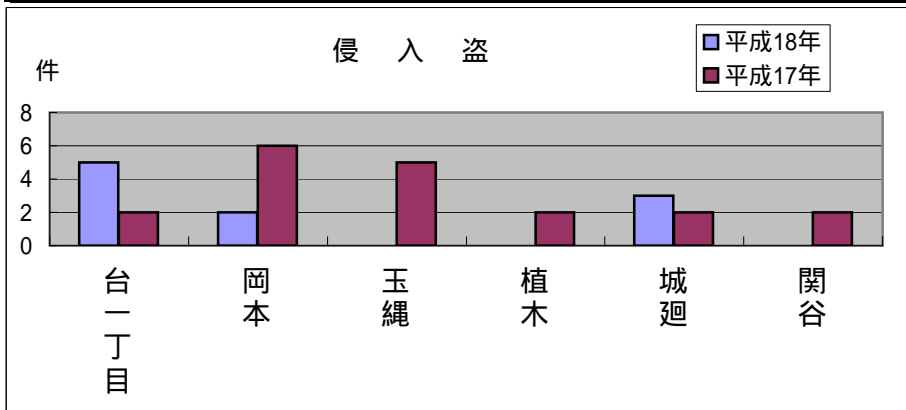

玉縄 地域町名別窃盗犯認知件数表(平成18年1月～12月)

侵入盗...空き巣・忍び込み
乗物盗...自転車・オートバイ・自動車

	台一丁目	岡本	玉縄	植木	城廻	関谷	合計・前年比
侵入盗	5	2	0	0	3	0	10
前年比	+3	4	5	2	+1	2	9
乗物盗	4	17	5	6	7	4	43
前年比	15	10	+1	5	+1	+3	25
ひったくり	1	3	0	0	0	0	4
前年比	2	4	1	2	0	1	10
車上狙い	4	10	5	3	4	2	28
前年比	+3	+3	+4	+1	+2	0	+13
その他	5	27	6	5	11	4	58
前年比	+2	5	5	+3	+5	3	3
合計	19	59	16	14	25	10	143
前年比	9	20	6	5	+9	3	34

車上狙いに注意

玉縄地域全体では、犯罪件数は約13%の減少、窃盗犯も約19%減少しており、ひったくりや乗物盗は大幅に減少しました。しかし、車上狙いについては、全体的に増加しています。

<防犯対策のポイント>

- ・自動車の確実なドアロック・エンジンキーの抜き取り、貴重品を車内に放置しないなど普段からの心がけが大切です。

玉縄地域版