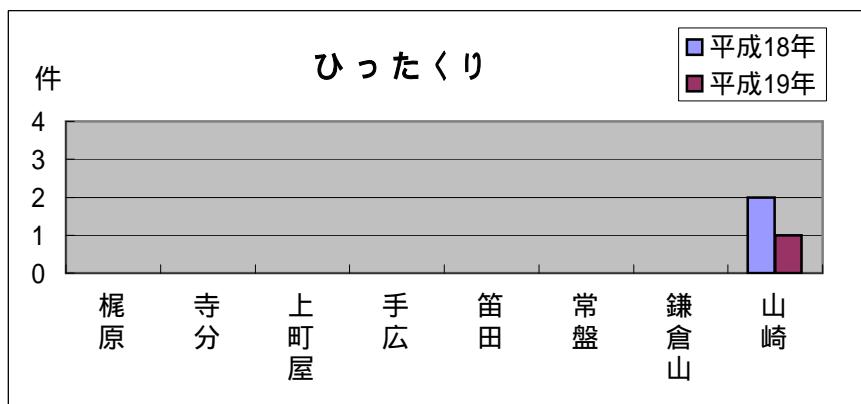

深沢地域町名別窃盗犯認知件数表(平成19年1月～12月)

侵入盗...空き巣・忍び込み
乗物盗...自転車・オートバイ・自動車

	梶原	寺分	上町屋	手広	笛田	常盤	鎌倉山	山崎	合計・前年比
侵入盗	2	3	2	6	1	1	2	1	18
前年比	+1	0	+2	+2	10	0	+2	4	7
乗物盗	13	2	6	5	10	3	1	1	41
前年比	0	0	+1	6	+6	4	+1	0	2
ひったくり	0	0	0	0	0	0	0	1	1
前年比	0	0	0	0	0	0	0	1	1
車上狙い	1	3	0	1	0	1	0	4	10
前年比	4	+2	2	+1	6	4	1	+4	10
その他	11	3	5	12	12	10	2	11	66
前年比	+5	0	+3	+5	+1	0	1	1	+12
合計	27	11	13	24	23	15	5	18	136
前年比	+2	+2	+4	+2	9	8	+1	2	8

地域ぐるみの防犯対策を！

深沢地域では、犯罪件数は減少していますが、地域によって増加したり減少したりと、差が大きくなっています。自主防犯活動に取り組むなど、地域の防犯力を高めて、犯罪を寄せ付けない環境づくりをしましょう。

<防犯対策のポイント>

- ・玄関には2つ以上の鍵を、窓には補助錠を付けましょう。
- ・オートバイにはハンドルロック、自転車には必ず鍵を掛けるようにしましょう。

深沢地域版