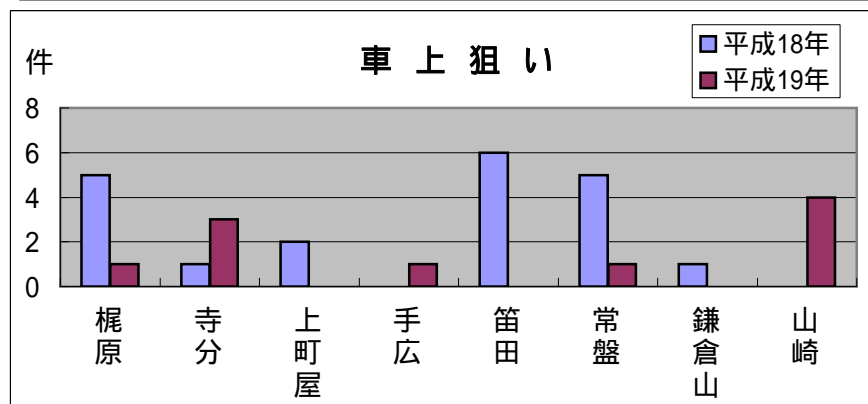

深沢地域町名別窃盗犯認知件数表(平成19年1月～12月)

侵入盗...空き巣・忍び込み
乗物盗...自転車・オートバイ・自動車

	梶原	寺分	上町屋	手広	笛田	常盤	鎌倉山	山崎	合計・前年比
侵入盗	2	3	2	6	1	1	2	1	18
前年比	+1	0	+2	+2	10	0	+2	4	7
乗物盗	13	2	6	5	10	3	1	1	41
前年比	0	0	+1	6	+6	4	+1	0	2
ひったくり	0	0	0	0	0	0	0	1	1
前年比	0	0	0	0	0	0	0	1	1
車上狙い	1	3	0	1	0	1	0	4	10
前年比	4	+2	2	+1	6	4	1	+4	10
その他	11	3	5	12	12	10	2	11	66
前年比	+5	0	+3	+5	+1	0	1	1	+12
合計	27	11	13	24	23	15	5	18	136
前年比	+2	+2	+4	+2	9	8	+1	2	8

地域ぐるみの防犯対策を！

深沢地域では、犯罪件数は減少していますが、地域によって増加したり減少したりと、差が大きくなっています。自主防犯活動に取り組むなど、地域の防犯力を高めて、犯罪を寄せ付けない環境づくりをしましょう。

<防犯対策のポイント>

- ・玄関には2つ以上の鍵を、窓には補助錠を付けましょう。
- ・オートバイにはハンドルロック、自転車には必ず鍵を掛けるようにしましょう。

深沢地域版