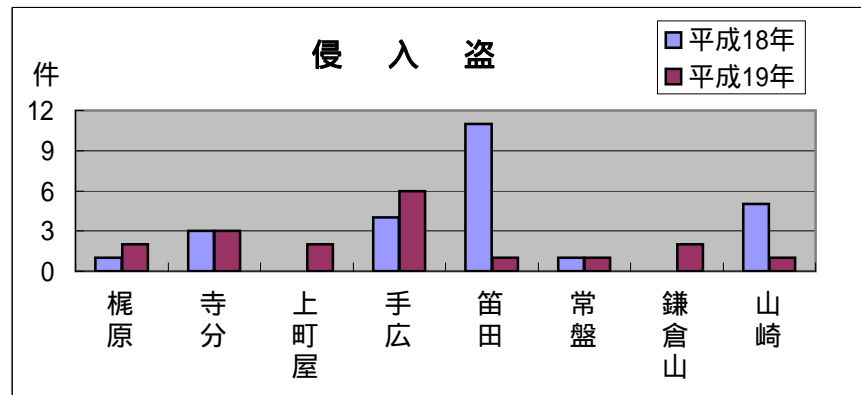

深沢地域町名別窃盗犯認知件数表(平成19年1月～12月)

侵入盗...空き巣・忍び込み
乗物盗...自転車・オートバイ・自動車

	梶原	寺分	上町屋	手広	笛田	常盤	鎌倉山	山崎	合計・前年比
侵入盗	2	3	2	6	1	1	2	1	18
前年比	+1	0	+2	+2	10	0	+2	4	7
乗物盗	13	2	6	5	10	3	1	1	41
前年比	0	0	+1	6	+6	4	+1	0	2
ひったくり	0	0	0	0	0	0	0	1	1
前年比	0	0	0	0	0	0	0	1	1
車上狙い	1	3	0	1	0	1	0	4	10
前年比	4	+2	2	+1	6	4	1	+4	10
その他	11	3	5	12	12	10	2	11	66
前年比	+5	0	+3	+5	+1	0	1	1	+12
合計	27	11	13	24	23	15	5	18	136
前年比	+2	+2	+4	+2	9	8	+1	2	8

地域ぐるみの防犯対策を！

深沢地域では、犯罪件数は減少していますが、地域によって増加したり減少したりと、差が大きくなっています。自主防犯活動に取り組むなど、地域の防犯力を高めて、犯罪を寄せ付けない環境づくりをしましょう。

<防犯対策のポイント>

- ・玄関には2つ以上の鍵を、窓には補助錠を付けましょう。
- ・オートバイにはハンドルロック、自転車には必ず鍵を掛けるようにしましょう。

深沢地域版