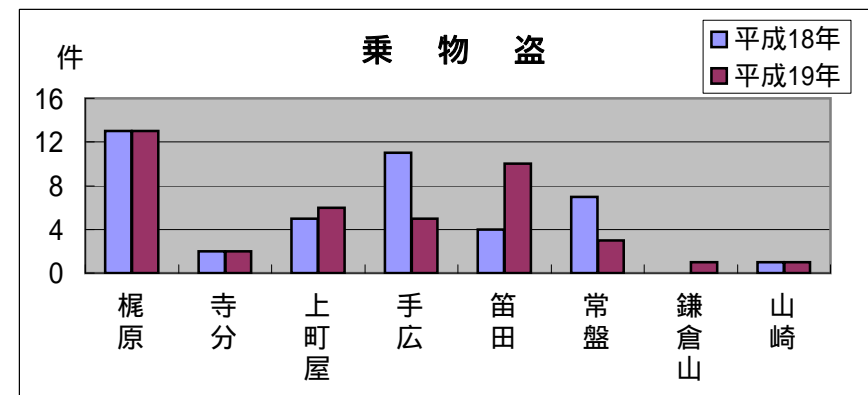

深沢地域町名別窃盗犯認知件数表(平成19年1月～12月)

侵入盗...空き巣・忍び込み
乗物盗...自転車・オートバイ・自動車

	梶原	寺分	上町屋	手広	笛田	常盤	鎌倉山	山崎	合計・前年比
侵入盗	2	3	2	6	1	1	2	1	18
前年比	+1	0	+2	+2	10	0	+2	4	7
乗物盗	13	2	6	5	10	3	1	1	41
前年比	0	0	+1	6	+6	4	+1	0	2
ひったくり	0	0	0	0	0	0	0	1	1
前年比	0	0	0	0	0	0	0	1	1
車上狙い	1	3	0	1	0	1	0	4	10
前年比	4	+2	2	+1	6	4	1	+4	10
その他	11	3	5	12	12	10	2	11	66
前年比	+5	0	+3	+5	+1	0	1	1	+12
合計	27	11	13	24	23	15	5	18	136
前年比	+2	+2	+4	+2	9	8	+1	2	8

地域ぐるみの防犯対策を！

深沢地域では、犯罪件数は減少していますが、地域によって増加したり減少したりと、差が大きくなっています。自主防犯活動に取り組むなど、地域の防犯力を高めて、犯罪を寄せ付けない環境づくりをしましょう。

<防犯対策のポイント>

- ・玄関には2つ以上の鍵を、窓には補助錠を付けましょう。
- ・オートバイにはハンドルロック、自転車には必ず鍵を掛けるようにしましょう。

深沢地域版