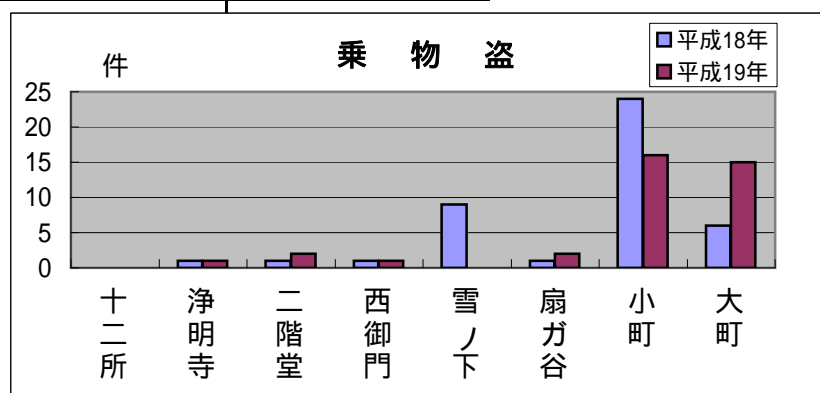

鎌倉東地区町名別窃盗犯認知件数表(平成19年1月～12月)

侵入盗...空き巣・忍び込み
乗物盗...自転車・オートバイ・自動車

	十二所	浄明寺	二階堂	西御門	雪ノ下	扇ガ谷	小町	大町	合計・前年比
侵入盗	2	5	0	0	1	3	2	0	13
前年比	+1	+3	2	0	2	+3	+2	4	+1
乗物盗	0	1	2	1	0	2	16	15	37
前年比	0	0	+1	0	9	+1	8	+9	6
ひったくり	0	0	0	0	2	0	2	0	4
前年比	0	0	1	0	+2	0	+2	0	+3
車上狙い	1	0	0	0	1	0	0	1	3
前年比	2	0	0	0	2	0	1	+1	4
その他	1	2	5	0	3	1	47	3	62
前年比	2	0	+1	0	2	+1	1	0	3
合計	4	8	7	1	7	6	67	19	119
前年比	3	+3	1	0	13	+5	6	+6	9

犯罪件数が減少 侵入盗に注意

鎌倉地域全体では、犯罪件数は減少しているものの、空き巣等の侵入盗が30%近くも増加、特に前年に発生がなかった扇ガ谷、小町でも発生し、浄明寺、十二所で増加しています。また、乗物盗、ひったくりが増えているところもあり、注意しましょう。

<防犯対策のポイント>

- ・出かけるときは、玄関や窓の施錠を確認しましょう。
- ・自転車・バイクには、必ず鍵を掛けましょう。
- ・自転車の前カゴには防犯ネットを使用しましょう。