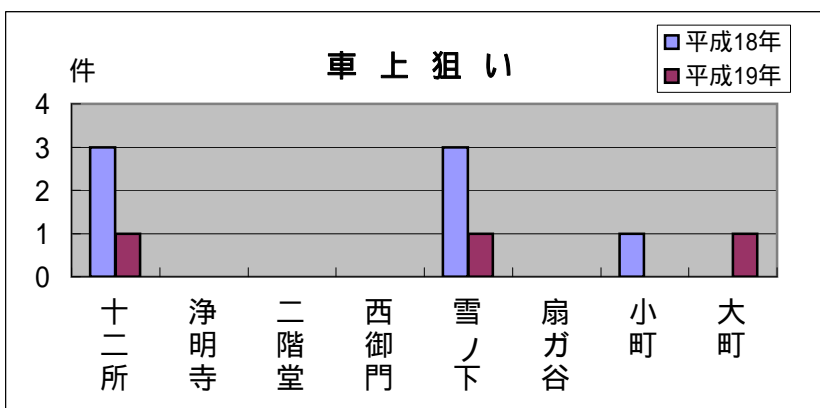

鎌倉東地区町名別窃盗犯認知件数表(平成19年1月～12月)

侵入盗...空き巣・忍び込み
乗物盗...自転車・オートバイ・自動車

	十二所	浄明寺	二階堂	西御門	雪ノ下	扇ガ谷	小町	大町	合計・前年比
侵入盗	2	5	0	0	1	3	2	0	13
前年比	+1	+3	2	0	2	+3	+2	4	+1
乗物盗	0	1	2	1	0	2	16	15	37
前年比	0	0	+1	0	9	+1	8	+9	6
ひったくり	0	0	0	0	2	0	2	0	4
前年比	0	0	1	0	+2	0	+2	0	+3
車上狙い	1	0	0	0	1	0	0	1	3
前年比	2	0	0	0	2	0	1	+1	4
その他	1	2	5	0	3	1	47	3	62
前年比	2	0	+1	0	2	+1	1	0	3
合計	4	8	7	1	7	6	67	19	119
前年比	3	+3	1	0	13	+5	6	+6	9

犯罪件数が減少 侵入盗に注意

鎌倉地域全体では、犯罪件数は減少しているものの、空き巣等の侵入盗が30%近くも増加、特に前年に発生がなかった扇ガ谷、小町でも発生し、浄明寺、十二所で増加しています。また、乗物盗、ひったくりが増えているところもあり、注意しましょう。

<防犯対策のポイント>

- ・出かけるときは、玄関や窓の施錠を確認しましょう。
- ・自転車・バイクには、必ず鍵を掛けましょう。
- ・自転車の前カゴには防犯ネットを使用しましょう。