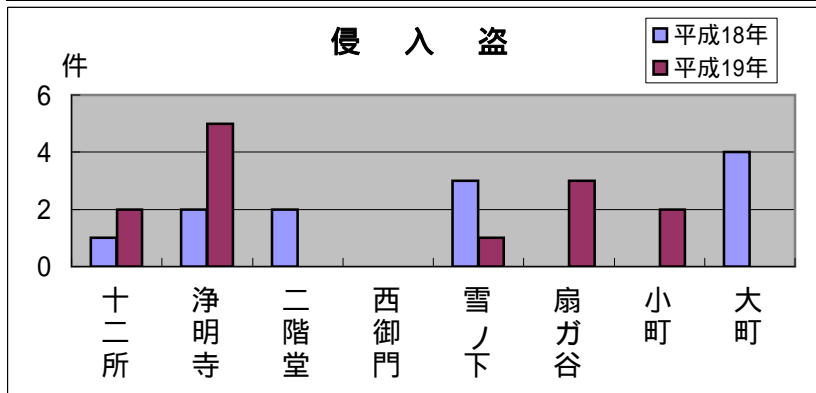

鎌倉東地区町名別窃盗犯認知件数表(平成19年1月～12月)

侵入盗...空き巣・忍び込み
乗物盗...自転車・オートバイ・自動車

	十二所	浄明寺	二階堂	西御門	雪ノ下	扇ガ谷	小町	大町	合計・前年比
侵入盗	2	5	0	0	1	3	2	0	13
前年比	+1	+3	2	0	2	+3	+2	4	+1
乗物盗	0	1	2	1	0	2	16	15	37
前年比	0	0	+1	0	9	+1	8	+9	6
ひったくり	0	0	0	0	2	0	2	0	4
前年比	0	0	1	0	+2	0	+2	0	+3
車上狙い	1	0	0	0	1	0	0	1	3
前年比	2	0	0	0	2	0	1	+1	4
その他	1	2	5	0	3	1	47	3	62
前年比	2	0	+1	0	2	+1	1	0	3
合計	4	8	7	1	7	6	67	19	119
前年比	3	+3	1	0	13	+5	6	+6	9

犯罪件数が減少 侵入盗に注意

鎌倉地域全体では、犯罪件数は減少しているものの、空き巣等の侵入盗が30%近くも増加、特に前年に発生がなかった扇ガ谷、小町でも発生し、浄明寺、十二所で増加しています。また、乗物盗、ひったくりが増えているところもあり、注意しましょう。

<防犯対策のポイント>

- ・出かけるときは、玄関や窓の施錠を確認しましょう。
- ・自転車・バイクには、必ず鍵を掛けましょう。
- ・自転車の前カゴには防犯ネットを使用しましょう。