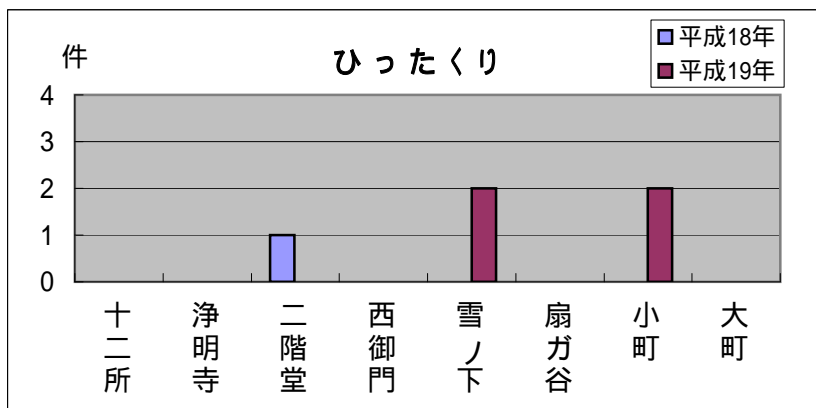

鎌倉東地区町名別窃盗犯認知件数表(平成19年1月～12月)

侵入盗...空き巣・忍び込み
乗物盗...自転車・オートバイ・自動車

	十二所	浄明寺	二階堂	西御門	雪ノ下	扇ガ谷	小町	大町	合計・前年比
侵入盗	2	5	0	0	1	3	2	0	13
前年比	+1	+3	2	0	2	+3	+2	4	+1
乗物盗	0	1	2	1	0	2	16	15	37
前年比	0	0	+1	0	9	+1	8	+9	6
ひったくり	0	0	0	0	2	0	2	0	4
前年比	0	0	1	0	+2	0	+2	0	+3
車上狙い	1	0	0	0	1	0	0	1	3
前年比	2	0	0	0	2	0	1	+1	4
その他	1	2	5	0	3	1	47	3	62
前年比	2	0	+1	0	2	+1	1	0	3
合計	4	8	7	1	7	6	67	19	119
前年比	3	+3	1	0	13	+5	6	+6	9

犯罪件数が減少 侵入盗に注意

鎌倉地域全体では、犯罪件数は減少しているものの、空き巣等の侵入盗が30%近くも増加、特に前年に発生がなかった扇ガ谷、小町でも発生し、浄明寺、十二所で増加しています。また、乗物盗、ひったくりが増えているところもあり、注意しましょう。

<防犯対策のポイント>

- ・出かけるときは、玄関や窓の施錠を確認しましょう。
- ・自転車・バイクには、必ず鍵を掛けましょう。
- ・自転車の前カゴには防犯ネットを使用しましょう。