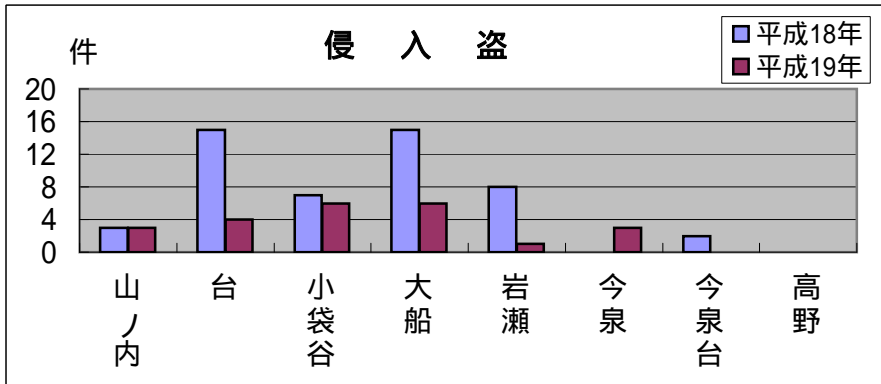

大船地域町名別窃盗犯認知件数表(平成19年1月～12月)

侵入盗...空き巣・忍び込み
乗物盗...自転車・オートバイ・自動車

	山ノ内	台二～五丁目 未表示	小袋谷	大船	岩瀬	今泉	今泉台	高野	合計・前年比
侵入盗	3	4	6	6	1	3	0	0	23
前年比	0	11	1	9	7	+3	2	0	27
乗物盗	3	10	11	72	17	1	4	0	118
前年比	+1	3	+1	17	+8	2	+1	1	12
ひったくり	1	1	2	3	2	0	0	0	9
前年比	+1	+1	+2	1	+1	0	0	0	+4
車上狙い	0	1	3	15	5	0	0	0	24
前年比	3	0	0	+1	2	0	2	0	6
その他	3	7	6	119	3	2	1	1	142
前年比	13	7	4	66	5	5	1	0	101
合計	10	23	28	215	28	6	5	1	316
前年比	14	20	2	92	5	4	4	1	142

ひったくりが増加 引き続き注意を!

大船地域では、犯罪件数は減少を続けていますが、ひったくりが増加していますので、注意しましょう。町名別では、岩瀬で乗物盗(大半が自転車盗)、今泉で侵入盗が特に増加しています。

<防犯対策のポイント>

- ・手荷物等は、車道と反対側に持つようにしましょう。
- ・自転車等には必ず鍵をかけましょう。
- ・玄関には2つ以上の鍵を、窓には補助錠を取り付けましょう

大船地域版