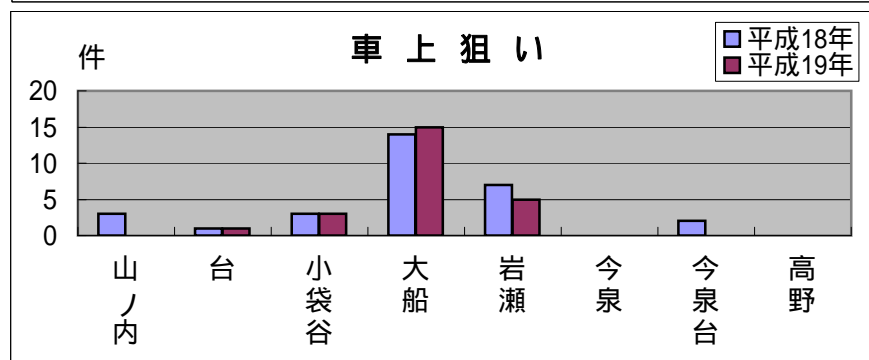

大船地域町名別窃盗犯認知件数表(平成19年1月～12月)

侵入盗...空き巣・忍び込み
乗物盗...自転車・オートバイ・自動車

	山ノ内	台二～五丁目 未表示	小袋谷	大船	岩瀬	今泉	今泉台	高野	合計・前年比
侵入盗	3	4	6	6	1	3	0	0	23
前年比	0	11	1	9	7	+3	2	0	27
乗物盗	3	10	11	72	17	1	4	0	118
前年比	+1	3	+1	17	+8	2	+1	1	12
ひったくり	1	1	2	3	2	0	0	0	9
前年比	+1	+1	+2	1	+1	0	0	0	+4
車上狙い	0	1	3	15	5	0	0	0	24
前年比	3	0	0	+1	2	0	2	0	6
その他	3	7	6	119	3	2	1	1	142
前年比	13	7	4	66	5	5	1	0	101
合計	10	23	28	215	28	6	5	1	316
前年比	14	20	2	92	5	4	4	1	142

ひったくりが増加 引き続き注意を!

大船地域では、犯罪件数は減少を続けていますが、ひったくりが増加していますので、注意しましょう。町名別では、岩瀬で乗物盗(大半が自転車盗)、今泉で侵入盗が特に増加しています。

<防犯対策のポイント>

- ・手荷物等は、車道と反対側に持つようにしましょう。
- ・自転車等には必ず鍵をかけましょう。
- ・玄関には2つ以上の鍵を、窓には補助錠を取り付けましょう

大船地域版