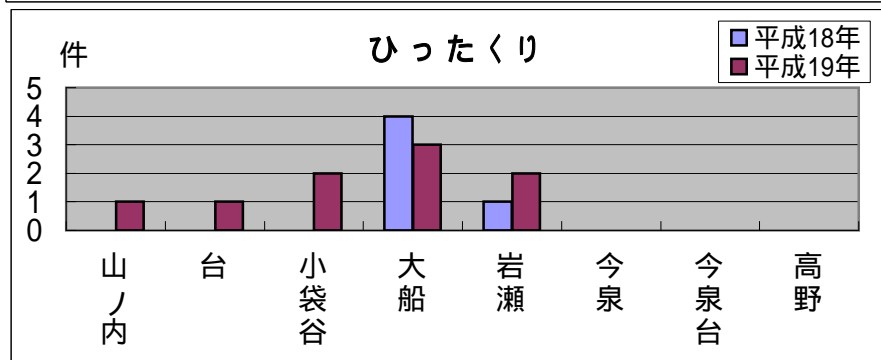

大船地域町名別窃盗犯認知件数表(平成19年1月～12月)

侵入盗...空き巣・忍び込み
乗物盗...自転車・オートバイ・自動車

	山ノ内	台二～五丁目 未表示	小袋谷	大船	岩瀬	今泉	今泉台	高野	合計・前年比
侵入盗	3	4	6	6	1	3	0	0	23
前年比	0	11	1	9	7	+3	2	0	27
乗物盗	3	10	11	72	17	1	4	0	118
前年比	+1	3	+1	17	+8	2	+1	1	12
ひったくり	1	1	2	3	2	0	0	0	9
前年比	+1	+1	+2	1	+1	0	0	0	+4
車上狙い	0	1	3	15	5	0	0	0	24
前年比	3	0	0	+1	2	0	2	0	6
その他	3	7	6	119	3	2	1	1	142
前年比	13	7	4	66	5	5	1	0	101
合計	10	23	28	215	28	6	5	1	316
前年比	14	20	2	92	5	4	4	1	142

ひったくりが増加 引き続き注意を!

大船地域では、犯罪件数は減少を続けていますが、ひったくりが増加していますので、注意しましょう。町名別では、岩瀬で乗物盗(大半が自転車盗)、今泉で侵入盗が特に増加しています。

<防犯対策のポイント>

- ・手荷物等は、車道と反対側に持つようにしましょう。
- ・自転車等には必ず鍵をかけましょう。
- ・玄関には2つ以上の鍵を、窓には補助錠を取り付けましょう

大船地域版