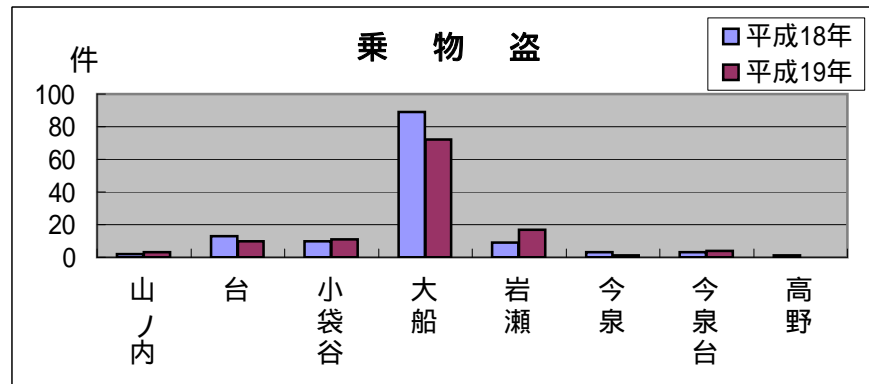

大船地域町名別窃盗犯認知件数表(平成19年1月～12月)

侵入盗...空き巣・忍び込み
乗物盗...自転車・オートバイ・自動車

	山ノ内	台二～五丁目 未表示	小袋谷	大船	岩瀬	今泉	今泉台	高野	合計・前年比
侵入盗	3	4	6	6	1	3	0	0	23
前年比	0	11	1	9	7	+3	2	0	27
乗物盗	3	10	11	72	17	1	4	0	118
前年比	+1	3	+1	17	+8	2	+1	1	12
ひったくり	1	1	2	3	2	0	0	0	9
前年比	+1	+1	+2	1	+1	0	0	0	+4
車上狙い	0	1	3	15	5	0	0	0	24
前年比	3	0	0	+1	2	0	2	0	6
その他	3	7	6	119	3	2	1	1	142
前年比	13	7	4	66	5	5	1	0	101
合計	10	23	28	215	28	6	5	1	316
前年比	14	20	2	92	5	4	4	1	142

ひったくりが増加 引き続き注意を!

大船地域では、犯罪件数は減少を続けていますが、ひったくりが増加していますので、注意しましょう。町名別では、岩瀬で乗物盗(大半が自転車盗)、今泉で侵入盗が特に増加しています。

<防犯対策のポイント>

- ・手荷物等は、車道と反対側に持つようにしましょう。
- ・自転車等には必ず鍵をかけましょう。
- ・玄関には2つ以上の鍵を、窓には補助錠を取り付けましょう

大船地域版