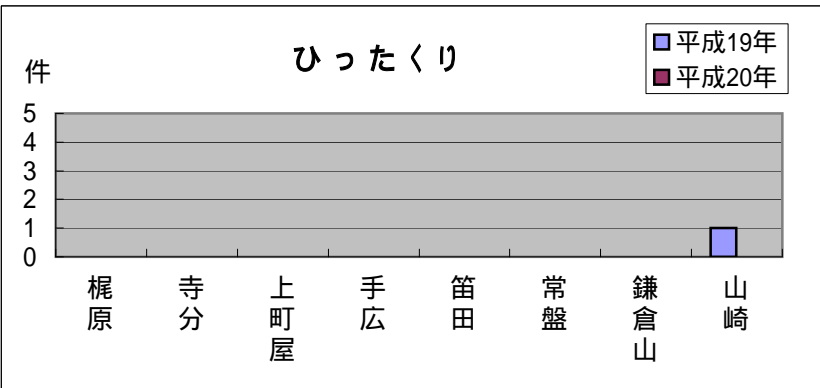

# 深沢地域町名別窃盗犯認知件数表(平成20年1月～12月)

侵入盗...空き巣・忍び込み  
乗物盗...自転車・オートバイ・自動車

	梶原	寺分	上町屋	手広	笛田	常盤	鎌倉山	山崎	合計・前年比
侵入盗	2	4	1	2	1	1	0	1	12
前年比	0	+1	1	4	0	0	2	0	6
乗物盗	6	2	8	8	4	4	0	5	37
前年比	7	0	+2	+3	6	+1	1	+4	4
ひったくり	0	0	0	0	0	0	0	0	0
前年比	0	0	0	0	0	0	0	1	1
車上狙い	0	1	0	0	3	0	0	0	4
前年比	1	2	0	1	+3	1	0	4	6
その他	6	3	5	17	24	4	1	5	65
前年比	5	0	0	+5	+12	6	1	6	1
合計	14	10	14	27	32	9	1	11	118
前年比	13	1	+1	+3	+9	6	4	7	18

**乗物盗に注意**  
深沢地域では、すべての罪種において発生件数が減少しています。また、前年より侵入盗・車上狙いが大きく減少していますが、地域によっては乗物盗が増加していますので、注意しましょう。地域ぐるみで防犯対策に取り組み、犯罪を寄せ付けない環境づくりを推進しましょう。

**<防犯対策のポイント>**  
・自転車・バイクには、必ず鍵をかけ、さらに補助錠を取り付けましょう。  
また、路上に放置しないようにしましょう。