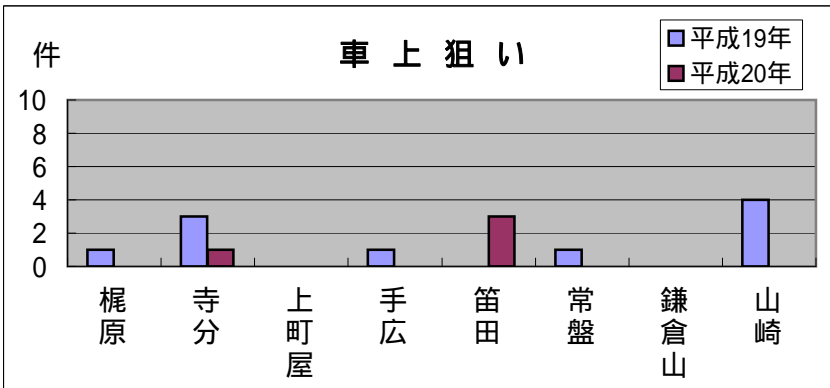

# 深沢地域町名別窃盗犯認知件数表(平成20年1月～12月)

侵入盗...空き巣・忍び込み  
乗物盗...自転車・オートバイ・自動車

	梶原	寺分	上町屋	手広	笛田	常盤	鎌倉山	山崎	合計・前年比
侵入盗	2	4	1	2	1	1	0	1	12
前年比	0	+1	1	4	0	0	2	0	6
乗物盗	6	2	8	8	4	4	0	5	37
前年比	7	0	+2	+3	6	+1	1	+4	4
ひったくり	0	0	0	0	0	0	0	0	0
前年比	0	0	0	0	0	0	0	1	1
車上狙い	0	1	0	0	3	0	0	0	4
前年比	1	2	0	1	+3	1	0	4	6
その他	6	3	5	17	24	4	1	5	65
前年比	5	0	0	+5	+12	6	1	6	1
合計	14	10	14	27	32	9	1	11	118
前年比	13	1	+1	+3	+9	6	4	7	18

**乗物盗に注意**  
深沢地域では、すべての罪種において発生件数が減少しています。また、前年より侵入盗・車上狙いが大きく減少していますが、地域によっては乗物盗が増加していますので、注意しましょう。地域ぐるみで防犯対策に取り組み、犯罪を寄せ付けない環境づくりを推進しましょう。

**<防犯対策のポイント>**  
・自転車・バイクには、必ず鍵をかけ、さらに補助錠を取り付けましょう。  
また、路上に放置しないようにしましょう。