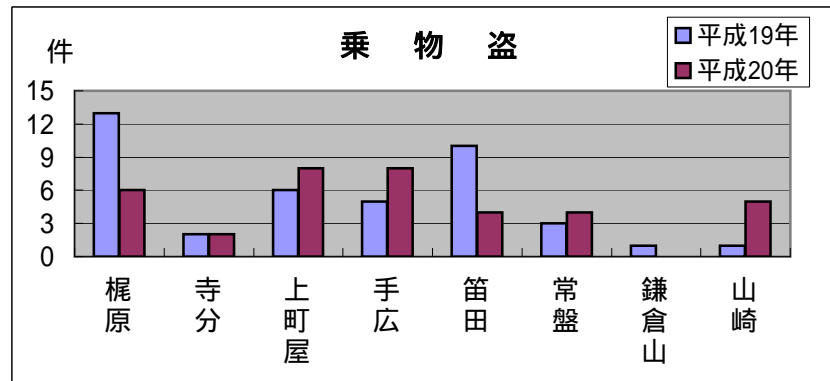

# 深沢地域町名別窃盗犯認知件数表(平成20年1月～12月)

侵入盗...空き巣・忍び込み  
乗物盗...自転車・オートバイ・自動車

	梶原	寺分	上町屋	手広	笛田	常盤	鎌倉山	山崎	合計・前年比
侵入盗	2	4	1	2	1	1	0	1	12
前年比	0	+1	1	4	0	0	2	0	6
乗物盗	6	2	8	8	4	4	0	5	37
前年比	7	0	+2	+3	6	+1	1	+4	4
ひったくり	0	0	0	0	0	0	0	0	0
前年比	0	0	0	0	0	0	0	1	1
車上狙い	0	1	0	0	3	0	0	0	4
前年比	1	2	0	1	+3	1	0	4	6
その他	6	3	5	17	24	4	1	5	65
前年比	5	0	0	+5	+12	6	1	6	1
合計	14	10	14	27	32	9	1	11	118
前年比	13	1	+1	+3	+9	6	4	7	18

**乗物盗に注意**  
深沢地域では、すべての罪種において発生件数が減少しています。また、前年より侵入盗・車上狙いが大きく減少していますが、地域によっては乗物盗が増加していますので、注意しましょう。地域ぐるみで防犯対策に取り組み、犯罪を寄せ付けない環境づくりを推進しましょう。

**<防犯対策のポイント>**  
・自転車・バイクには、必ず鍵をかけ、さらに補助錠を取り付けましょう。  
また、路上に放置しないようにしましょう。