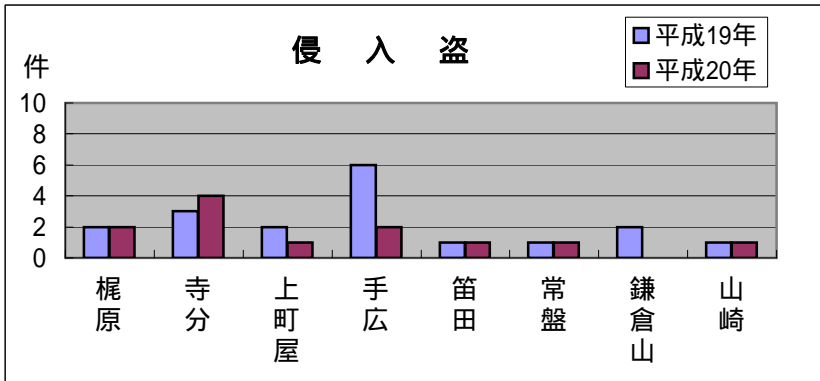

# 深沢地域町名別窃盗犯認知件数表(平成20年1月～12月)

侵入盗...空き巣・忍び込み  
乗物盗...自転車・オートバイ・自動車

	梶原	寺分	上町屋	手広	笛田	常盤	鎌倉山	山崎	合計・前年比
侵入盗	2	4	1	2	1	1	0	1	12
前年比	0	+1	1	4	0	0	2	0	6
乗物盗	6	2	8	8	4	4	0	5	37
前年比	7	0	+2	+3	6	+1	1	+4	4
ひったくり	0	0	0	0	0	0	0	0	0
前年比	0	0	0	0	0	0	0	1	1
車上狙い	0	1	0	0	3	0	0	0	4
前年比	1	2	0	1	+3	1	0	4	6
その他	6	3	5	17	24	4	1	5	65
前年比	5	0	0	+5	+12	6	1	6	1
合計	14	10	14	27	32	9	1	11	118
前年比	13	1	+1	+3	+9	6	4	7	18

**乗物盗に注意**  
深沢地域では、すべての罪種において発生件数が減少しています。また、前年より侵入盗・車上狙いが大きく減少していますが、地域によっては乗物盗が増加していますので、注意しましょう。地域ぐるみで防犯対策に取り組み、犯罪を寄せ付けない環境づくりを推進しましょう。

**<防犯対策のポイント>**  
・自転車・バイクには、必ず鍵をかけ、さらに補助錠を取り付けましょう。  
また、路上に放置しないようにしましょう。