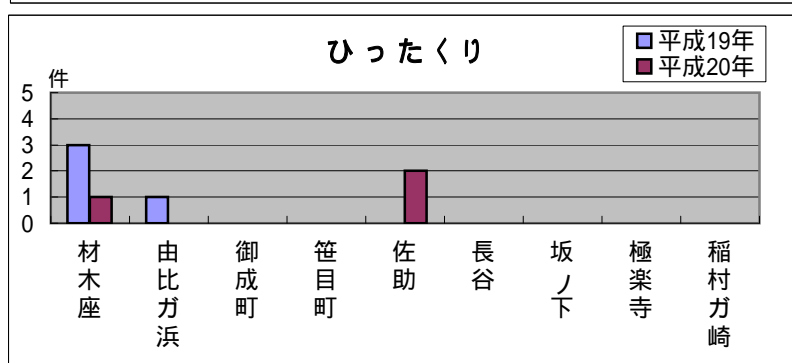

鎌倉西地区町名別窃盗犯認知件数表(平成20年1月～12月)

侵入盗...空き巣・忍び込み
乗物盗...自転車・オートバイ・自動車

	材木座	由比ガ浜	御成町	笹目町	佐助	長谷	坂ノ下	極楽寺	稲村ガ崎	合計・前年比
侵入盗	0	3	0	1	0	2	0	0	1	7
前年比	4	1	0	1	0	0	1	2	+1	8
乗物盗	7	12	9	0	3	5	1	0	2	39
前年比	+4	+2	+3	0	+2	+4	0	4	0	+11
ひったくり	1	0	0	0	2	0	0	0	0	3
前年比	2	1	0	0	+2	0	0	0	0	1
車上狙い	0	8	1	0	0	0	1	0	2	12
前年比	4	+3	+1	0	0	1	+1	0	+1	+1
その他	13	12	11	0	5	8	2	1	2	54
前年比	0	7	2	0	+4	1	5	0	3	14
合計	21	35	21	1	10	15	4	1	7	115
前年比	6	4	+2	1	+8	+2	5	6	1	11

乗物盗に注意!

鎌倉西地区では、犯罪発生件数は減少傾向にありますが、多くの地域で自転車・オートバイの乗物盗が発生しています。また、車上狙いが増加傾向にあるので、注意しましょう。

<防犯対策のポイント>

- ・自転車・バイクには、必ず鍵を掛け、さらに補助錠を取り付けましょう。
- ・手荷物、ゴルフバッグ等、貴重品を車内に放置しないようにしましょう。

鎌倉西地区版
(材木座・由比ガ浜・御成町・笹目町・
佐助・長谷・坂ノ下・極楽寺・稲村ガ崎)