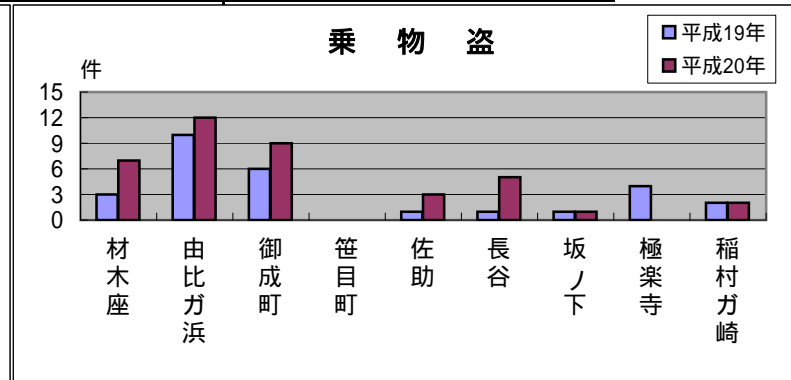

鎌倉西地区町名別窃盗犯認知件数表(平成20年1月～12月)

侵入盗...空き巣・忍び込み
乗物盗...自転車・オートバイ・自動車

	材木座	由比ガ浜	御成町	笹目町	佐助	長谷	坂ノ下	極楽寺	稲村ガ崎	合計・前年比
侵入盗	0	3	0	1	0	2	0	0	1	7
前年比	4	1	0	1	0	0	1	2	+1	8
乗物盗	7	12	9	0	3	5	1	0	2	39
前年比	+4	+2	+3	0	+2	+4	0	4	0	+11
ひったくり	1	0	0	0	2	0	0	0	0	3
前年比	2	1	0	0	+2	0	0	0	0	1
車上狙い	0	8	1	0	0	0	1	0	2	12
前年比	4	+3	+1	0	0	1	+1	0	+1	+1
その他	13	12	11	0	5	8	2	1	2	54
前年比	0	7	2	0	+4	1	5	0	3	14
合計	21	35	21	1	10	15	4	1	7	115
前年比	6	4	+2	1	+8	+2	5	6	1	11

乗物盗に注意!

鎌倉西地区では、犯罪発生件数は減少傾向にありますが、多くの地域で自転車・オートバイの乗物盗が発生しています。また、車上狙いが増加傾向にあるので、注意しましょう。

<防犯対策のポイント>

- ・自転車・バイクには、必ず鍵を掛け、さらに補助錠を取り付けましょう。
- ・手荷物、ゴルフバッグ等、貴重品を車内に放置しないようにしましょう。

鎌倉西地区版
(材木座・由比ガ浜・御成町・笹目町・
佐助・長谷・坂ノ下・極楽寺・稲村ガ崎)