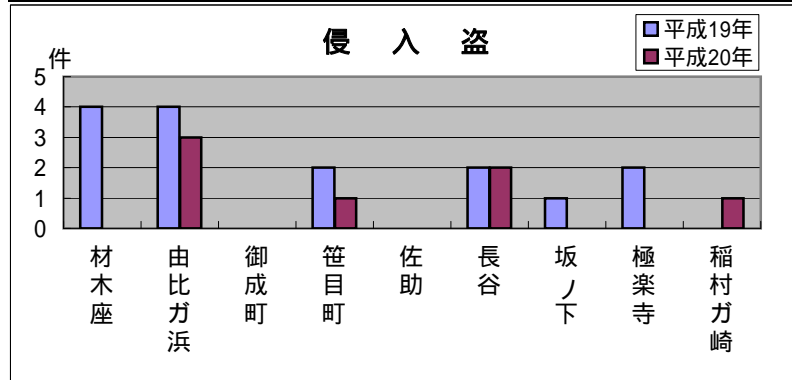

鎌倉西地区町名別窃盗犯認知件数表(平成20年1月～12月)

侵入盗...空き巣・忍び込み
乗物盗...自転車・オートバイ・自動車

	材木座	由比ガ浜	御成町	笹目町	佐助	長谷	坂ノ下	極楽寺	稲村ガ崎	合計・前年比
侵入盗	0	3	0	1	0	2	0	0	1	7
前年比	4	1	0	1	0	0	1	2	+1	8
乗物盗	7	12	9	0	3	5	1	0	2	39
前年比	+4	+2	+3	0	+2	+4	0	4	0	+11
ひったくり	1	0	0	0	2	0	0	0	0	3
前年比	2	1	0	0	+2	0	0	0	0	1
車上狙い	0	8	1	0	0	0	1	0	2	12
前年比	4	+3	+1	0	0	1	+1	0	+1	+1
その他	13	12	11	0	5	8	2	1	2	54
前年比	0	7	2	0	+4	1	5	0	3	14
合計	21	35	21	1	10	15	4	1	7	115
前年比	6	4	+2	1	+8	+2	5	6	1	11

乗物盗に注意!

鎌倉西地区では、犯罪発生件数は減少傾向にありますが、多くの地域で自転車・オートバイの乗物盗が発生しています。また、車上狙いが増加傾向にあるので、注意しましょう。

<防犯対策のポイント>

- ・自転車・バイクには、必ず鍵を掛け、さらに補助錠を取り付けましょう。
- ・手荷物、ゴルフバッグ等、貴重品を車内に放置しないようにしましょう。

鎌倉西地区版
(材木座・由比ガ浜・御成町・笹目町・
佐助・長谷・坂ノ下・極楽寺・稲村ガ崎)