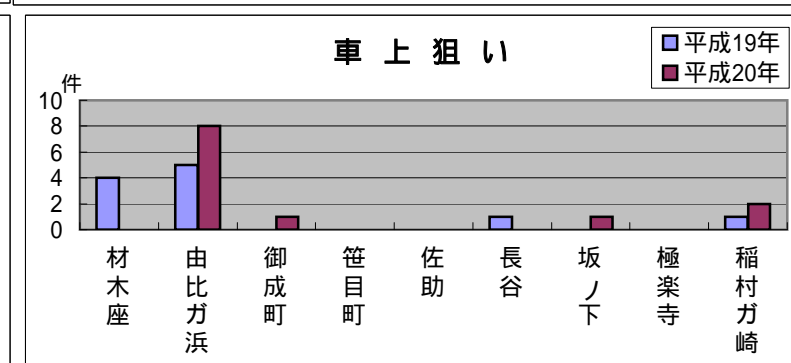

鎌倉西地区町名別窃盗犯認知件数表(平成20年1月～12月)

侵入盗...空き巣・忍び込み
乗物盗...自転車・オートバイ・自動車

	材木座	由比ガ浜	御成町	笹目町	佐助	長谷	坂ノ下	極楽寺	稲村ガ崎	合計・前年比
侵入盗	0	3	0	1	0	2	0	0	1	7
前年比	4	1	0	1	0	0	1	2	+1	8
乗物盗	7	12	9	0	3	5	1	0	2	39
前年比	+4	+2	+3	0	+2	+4	0	4	0	+11
ひったくり	1	0	0	0	2	0	0	0	0	3
前年比	2	1	0	0	+2	0	0	0	0	1
車上狙い	0	8	1	0	0	0	1	0	2	12
前年比	4	+3	+1	0	0	1	+1	0	+1	+1
その他	13	12	11	0	5	8	2	1	2	54
前年比	0	7	2	0	+4	1	5	0	3	14
合計	21	35	21	1	10	15	4	1	7	115
前年比	6	4	+2	1	+8	+2	5	6	1	11

乗物盗に注意!

鎌倉西地区では、犯罪発生件数は減少傾向にありますが、多くの地域で自転車・オートバイの乗物盗が発生しています。また、車上狙いが増加傾向にあるので、注意しましょう。

<防犯対策のポイント>

- ・自転車・バイクには、必ず鍵を掛け、さらに補助錠を取り付けましょう。
- ・手荷物、ゴルフバッグ等、貴重品を車内に放置しないようにしましょう。

鎌倉西地区版
(材木座・由比ガ浜・御成町・笹目町・
佐助・長谷・坂ノ下・極楽寺・稲村ガ崎)