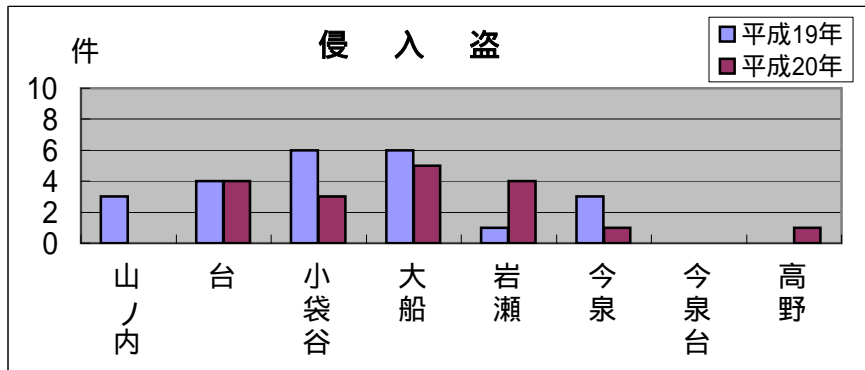

大船 地域町名別窃盗犯認知件数表(平成20年1月～12月)

侵入盗...空き巣・忍び込み

乗物盗...自転車・オートバイ・自動車

	山ノ内	台二～五丁目 未表示	小袋谷	大船	岩瀬	今泉	今泉台	高野	合計・前年比
侵入盗	0	4	3	5	4	1	0	1	18
前年比	3	0	3	1	+3	2	0	+1	5
乗物盗	7	19	18	70	9	1	0	0	124
前年比	+4	+9	+7	2	8	0	4	0	+6
ひったくり	0	0	2	3	1	0	0	0	6
前年比	1	1	0	0	1	0	0	0	3
車上狙い	0	3	2	4	2	0	0	0	11
前年比	0	+2	1	11	3	0	0	0	13
その他	2	9	6	132	8	3	0	0	160
前年比	1	+2	0	+13	+5	+1	1	1	+18
合計	9	35	31	214	24	5	0	1	319
前年比	1	+12	+3	1	4	1	5	0	+3

乗物盗に注意!

大船地域では、乗物盗の増加が続いており、町名別では、台地区での自転車盗の増加は要注意です。なお、被害にあっている自転車のほとんどは、無施錠か、馬蹄錠です。必ず、自転車盗防止対策をしましょう。

<防犯対策のポイント>

- ・自転車等には必ず鍵をかけ、さらに補助錠を取り付けましょう。
- ・また、路上に放置しないようにしましょう。
- ・オートバイは必ずキーを抜き、ハンドルロックをしましょう。