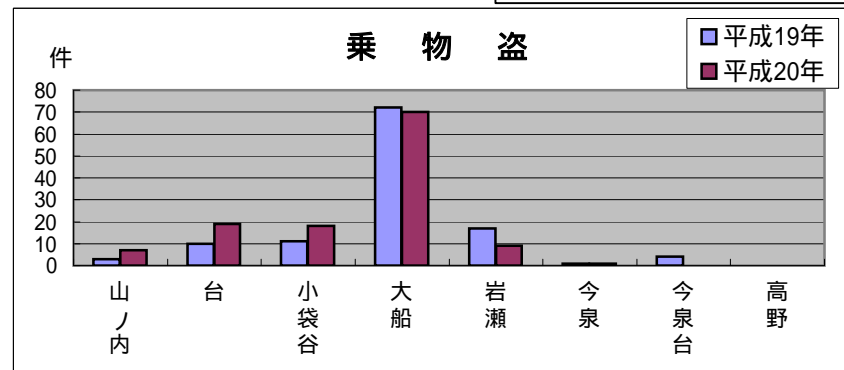

大船 地域町名別窃盗犯認知件数表(平成20年1月～12月)

侵入盗...空き巣・忍び込み

乗物盗...自転車・オートバイ・自動車

	山ノ内	台二～五丁目 未表示	小袋谷	大船	岩瀬	今泉	今泉台	高野	合計・前年比
侵入盗	0	4	3	5	4	1	0	1	18
前年比	3	0	3	1	+3	2	0	+1	5
乗物盗	7	19	18	70	9	1	0	0	124
前年比	+4	+9	+7	2	8	0	4	0	+6
ひったくり	0	0	2	3	1	0	0	0	6
前年比	1	1	0	0	1	0	0	0	3
車上狙い	0	3	2	4	2	0	0	0	11
前年比	0	+2	1	11	3	0	0	0	13
その他	2	9	6	132	8	3	0	0	160
前年比	1	+2	0	+13	+5	+1	1	1	+18
合計	9	35	31	214	24	5	0	1	319
前年比	1	+12	+3	1	4	1	5	0	+3

乗物盗に注意!

大船地域では、乗物盗の増加が続いており、町名別では、台地区での自転車盗の増加は要注意です。なお、被害にあっている自転車のほとんどは、無施錠か、馬蹄錠です。必ず、自転車盗防止対策をしましょう。

<防犯対策のポイント>

- ・自転車等には必ず鍵をかけ、さらに補助錠を取り付けましょう。
- ・また、路上に放置しないようにしましょう。
- ・オートバイは必ずキーを抜き、ハンドルロックをしましょう。

大船地域版