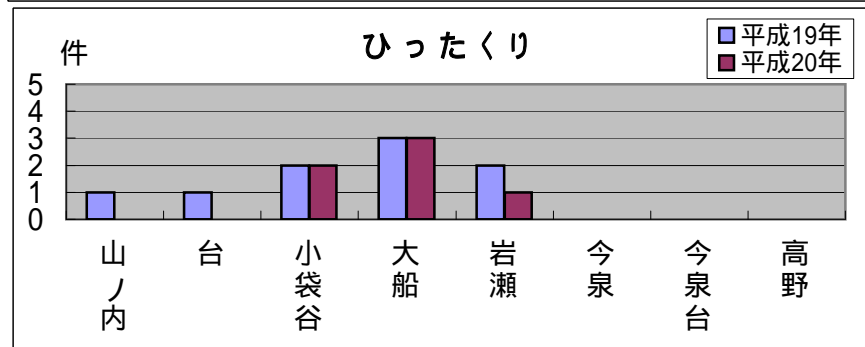

大船 地域町名別窃盗犯認知件数表(平成20年1月～12月)

侵入盗...空き巣・忍び込み

乗物盗...自転車・オートバイ・自動車

	山ノ内	台二～五丁目 未表示	小袋谷	大船	岩瀬	今泉	今泉台	高野	合計・前年比
侵入盗	0	4	3	5	4	1	0	1	18
前年比	3	0	3	1	+3	2	0	+1	5
乗物盗	7	19	18	70	9	1	0	0	124
前年比	+4	+9	+7	2	8	0	4	0	+6
ひったくり	0	0	2	3	1	0	0	0	6
前年比	1	1	0	0	1	0	0	0	3
車上狙い	0	3	2	4	2	0	0	0	11
前年比	0	+2	1	11	3	0	0	0	13
その他	2	9	6	132	8	3	0	0	160
前年比	1	+2	0	+13	+5	+1	1	1	+18
合計	9	35	31	214	24	5	0	1	319
前年比	1	+12	+3	1	4	1	5	0	+3

乗物盗に注意!

大船地域では、乗物盗の増加が続いており、町名別では、台地区での自転車盗の増加は要注意です。なお、被害にあっている自転車のほとんどは、無施錠か、馬蹄錠です。必ず、自転車盗防止対策をしましょう。

<防犯対策のポイント>

- ・自転車等には必ず鍵をかけ、さらに補助錠を取り付けましょう。
- ・また、路上に放置しないようにしましょう。
- ・オートバイは必ずキーを抜き、ハンドルロックをしましょう。

大船地域版