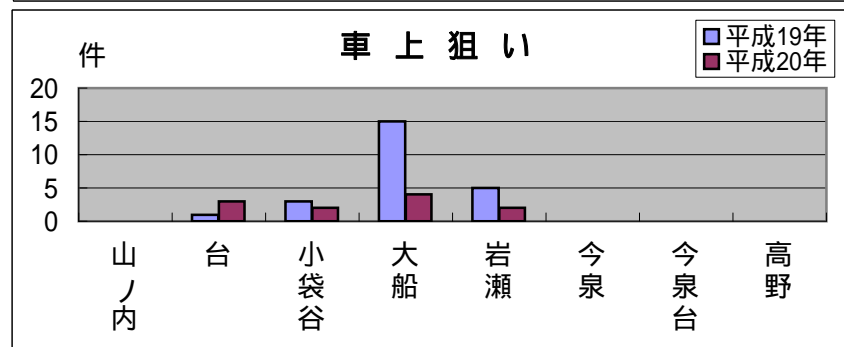

大船 地域町名別窃盗犯認知件数表(平成20年1月～12月)

侵入盗...空き巣・忍び込み

乗物盗...自転車・オートバイ・自動車

	山ノ内	台二～五丁目 未表示	小袋谷	大船	岩瀬	今泉	今泉台	高野	合計・前年比
侵入盗	0	4	3	5	4	1	0	1	18
前年比	3	0	3	1	+3	2	0	+1	5
乗物盗	7	19	18	70	9	1	0	0	124
前年比	+4	+9	+7	2	8	0	4	0	+6
ひったくり	0	0	2	3	1	0	0	0	6
前年比	1	1	0	0	1	0	0	0	3
車上狙い	0	3	2	4	2	0	0	0	11
前年比	0	+2	1	11	3	0	0	0	13
その他	2	9	6	132	8	3	0	0	160
前年比	1	+2	0	+13	+5	+1	1	1	+18
合計	9	35	31	214	24	5	0	1	319
前年比	1	+12	+3	1	4	1	5	0	+3

乗物盗に注意!

大船地域では、乗物盗の増加が続いており、町名別では、台地区での自転車盗の増加は要注意です。なお、被害にあっている自転車のほとんどは、無施錠か、馬蹄錠です。必ず、自転車盗防止対策をしましょう。

<防犯対策のポイント>

- ・自転車等には必ず鍵をかけ、さらに補助錠を取り付けましょう。
- ・また、路上に放置しないようにしましょう。
- ・オートバイは必ずキーを抜き、ハンドルロックをしましょう。

大船地域版